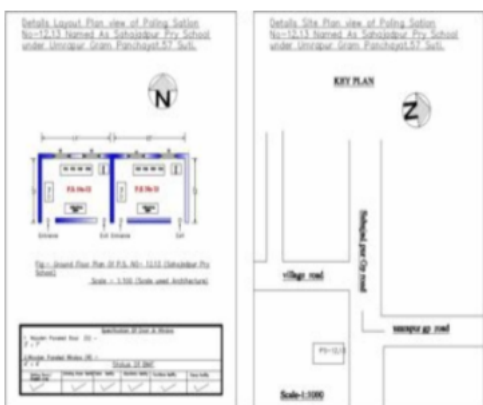

নির্বাচক নিবন্ধন আধিকারিকের স্বাক্ষর

Nazri Naksha

Google Map View

Polling Station Building Front View

Polling Station Front View

Cad View

Key MAP View

বিধানসভা নির্বাচনক্ষেত্রের নং, নাম : 57-সুতি
ভাগ নং, নাম : 1-পাড়া-সাহাজাদপুর,পশ্চিমপাড়া