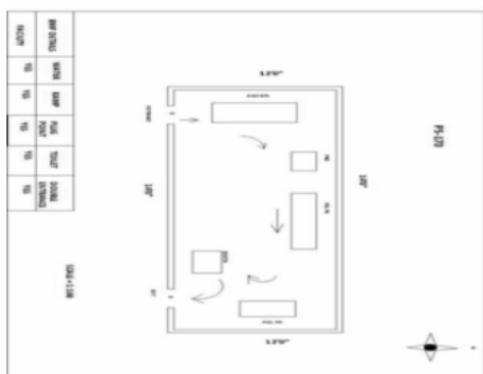

নির্বাচক নিবন্ধন আধিকারিকের স্বাক্ষর

Nazri Naksha

Google Map View

Polling Station Building Front View

Polling Station Front View

Cad View

Key MAP View

1	FKG0256040	নাম : হুরমুজ় সেখ পিতার নাম: আহিরুদ্দিন বাড়ির নং : n0023 বয়স : 86 লিঙ্গ : পুরুষ	ফটো উপলব্ধ	2	WB/08/052/135532	নাম : জৈগন বিবি স্বামীর নাম: হুরমুজ় সেখ বাড়ির নং : n0023 বয়স : 76 লিঙ্গ : মহিলা	ফটো উপলব্ধ	3	ZST1184456	নাম : পাঁচু সেখ পিতার নাম: আলাউদ্দিন বাড়ির নং : n0014 বয়স : 34 লিঙ্গ : পুরুষ	ফটো উপলব্ধ
4	ZST1416114	নাম : রোসনাবা খাতুন স্বামীর নাম: পাঁচু সেখ বাড়ির নং : n0014 বয়স : 32 লিঙ্গ : মহিলা	ফটো উপলব্ধ	5	ZST1559665	নাম : সানোয়ারা খাতুন বিবি স্বামীর নাম: আসিকুল সেখ বাড়ির নং : n0014 বয়স : 32 লিঙ্গ : মহিলা	ফটো উপলব্ধ	6	WB/08/052/135378	নাম : সাইরা বিবি স্বামীর নাম: তৈমুর সেখ বাড়ির নং : n0014 বয়স : 51 লিঙ্গ : মহিলা	ফটো উপলব্ধ
7	ZST1416122	নাম : আসিকুল সেখ পিতার নাম: তৈমুর সেখ বাড়ির নং : n0014 বয়স : 31 লিঙ্গ : পুরুষ	ফটো উপলব্ধ	8	WB/08/052/135376	নাম : উজির সেখ পিতার নাম: রামজান সেখ বাড়ির নং : n0014 বয়স : 52 লিঙ্গ : পুরুষ	ফটো উপলব্ধ	9	FKG1388297	নাম : ল্যাচন বিবি স্বামীর নাম: উজির সেখ বাড়ির নং : n0014 বয়স : 47 লিঙ্গ : মহিলা	ফটো উপলব্ধ
10	WB/08/052/135066	নাম : আলিয়ারা বেওয়া স্বামীর নাম: আলাউদ্দিন বাড়ির নং : n0014 বয়স : 63 লিঙ্গ : মহিলা	ফটো উপলব্ধ	11	WB/08/052/135329	নাম : মমতাজ স্বামীর নাম: সাজাহান বাড়ির নং : n0083 বয়স : 71 লিঙ্গ : মহিলা	ফটো উপলব্ধ	12	ZST1416353	নাম : আবু তালাহা পিতার নাম: খাইরুল ইসলাম বাড়ির নং : n0083 বয়স : 31 লিঙ্গ : পুরুষ	ফটো উপলব্ধ
13	FKG3093895	নাম : চামেলী বিবি স্বামীর নাম: রবিউল ইসলাম বাড়ির নং : n0083 বয়স : 41 লিঙ্গ : মহিলা	ফটো উপলব্ধ	14	WB/08/052/135256	নাম : মহিউদ্দিন পিতার নাম: নিয়াজুদ্দিন বাড়ির নং : n0085 বয়স : 71 লিঙ্গ : পুরুষ	ফটো উপলব্ধ	15	ZST2738193	নাম : সোহরাব আলি পিতার নাম: মোজ় সেখ বাড়ির নং : n0092 বয়স : 63 লিঙ্গ : পুরুষ	ফটো উপলব্ধ
16	ZST2738177	নাম : আদ্রা বিবি স্বামীর নাম: সোহরাব আলি বাড়ির নং : n0092 বয়স : 55 লিঙ্গ : মহিলা	ফটো উপলব্ধ	17	ZST0994160	নাম : আব্দুল আলিম পিতার নাম: সোহরাব আলি বাড়ির নং : n0092 বয়স : 34 লিঙ্গ : পুরুষ	ফটো উপলব্ধ	18	ZST0994350	নাম : চামেলি বিবি স্বামীর নাম: ইসমাইল বাড়ির নং : n0107 বয়স : 37 লিঙ্গ : মহিলা	ফটো উপলব্ধ
19	FKG2557528	নাম : সাইমা খাতুন পিতার নাম: শিশ মহম্মাদ বাড়ির নং : n0107 বয়স : 43 লিঙ্গ : মহিলা	ফটো উপলব্ধ	20	WB/08/052/135130	নাম : রিজি বিবি স্বামীর নাম: জানমহম্মাদ বাড়ির নং : n0094 বয়স : 76 লিঙ্গ : মহিলা	ফটো উপলব্ধ	21	WB/08/052/135129	নাম : জানমহম্মাদ পিতার নাম: হাসিমুদ্দিন বাড়ির নং : n0094 বয়স : 79 লিঙ্গ : পুরুষ	ফটো উপলব্ধ
22	ZST1674969	নাম : বাবুলাল পিতার নাম: আজহার বাড়ির নং : n0035 বয়স : 29 লিঙ্গ : পুরুষ	ফটো উপলব্ধ	23	FKG1389261	নাম : মাজকেরা বিবি স্বামীর নাম: বাজলুল হক বাড়ির নং : n0035 বয়স : 51 লিঙ্গ : মহিলা	ফটো উপলব্ধ	24	ZST1675123	নাম : মনিরুল্লাহ পিতার নাম: ইসরাইল সেখ বাড়ির নং : n0035 বয়স : 29 লিঙ্গ : পুরুষ	ফটো উপলব্ধ
25	WB/08/052/135408	নাম : জুল্লুর রহমান পিতার নাম: রামজান বাড়ির নং : n0042 বয়স : 76 লিঙ্গ : পুরুষ	ফটো উপলব্ধ	26	FKG2847671	নাম : আতাবুল সেখ পিতার নাম: জুল্লুর রহমান বাড়ির নং : n0042 বয়স : 42 লিঙ্গ : পুরুষ	ফটো উপলব্ধ	27	WB/08/052/135409	নাম : নাবীরা বিবি স্বামীর নাম: জুল্লুর রহমান বাড়ির নং : n0042 বয়স : 71 লিঙ্গ : মহিলা	ফটো উপলব্ধ
28	WB/08/052/135413	নাম : ফতেমা বিবি স্বামীর নাম: রাজা বাড়ির নং : n0042 বয়স : 51 লিঙ্গ : মহিলা	ফটো উপলব্ধ	29	ZST1416213	নাম : আব্বাস আলি পিতার নাম: রাজা আলি বাড়ির নং : n0042 বয়স : 32 লিঙ্গ : পুরুষ	ফটো উপলব্ধ	30	ZST1559764	নাম : নুরজাহান খাতুন পিতার নাম: মোঃ নাসিরুদ্দিন বাড়ির নং : n0049 বয়স : 30 লিঙ্গ : মহিলা	ফটো উপলব্ধ