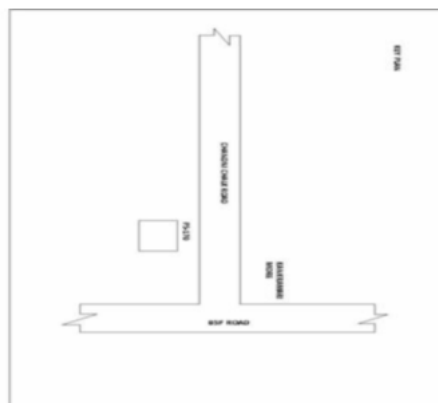

নির্বাচক নিবন্ধন আধিকারিকের স্বাক্ষর

Nazri Naksha

Google Map View

Polling Station Building Front View

Polling Station Front View

Cad View

Key MAP View

1	FKG0256040	নাম : হুরমুজ় সেখ পিতার নাম: আহিরুদ্দিন বাড়ির নং : n0023 বয়স : 86 লিঙ্গ : পুরুষ	ফটো উপলব্ধ	2	WB/08/052/135532	নাম : জৈগন বিবি স্বামীর নাম: হুরমুজ় সেখ বাড়ির নং : n0023 বয়স : 76 লিঙ্গ : মহিলা	ফটো উপলব্ধ	3	ZST1184456	নাম : পাঁচু সেখ পিতার নাম: আলাউদ্দিন বাড়ির নং : n0014 বয়স : 34 লিঙ্গ : পুরুষ	ফটো উপলব্ধ
4	ZST1416114	নাম : রোসনাবা খাতুন স্বামীর নাম: পাঁচু সেখ বাড়ির নং : n0014 বয়স : 32 লিঙ্গ : মহিলা	ফটো উপলব্ধ	5	ZST1559665	নাম : সানোয়ারা খাতুন বিবি স্বামীর নাম: আসিকুল সেখ বাড়ির নং : n0014 বয়স : 32 লিঙ্গ : মহিলা	ফটো উপলব্ধ	6	WB/08/052/135378	নাম : সাইরা বিবি স্বামীর নাম: তৈমুর সেখ বাড়ির নং : n0014 বয়স : 51 লিঙ্গ : মহিলা	ফটো উপলব্ধ
7	ZST1416122	নাম : আসিকুল সেখ পিতার নাম: তৈমুর সেখ বাড়ির নং : n0014 বয়স : 31 লিঙ্গ : পুরুষ	ফটো উপলব্ধ	8	WB/08/052/135376	নাম : উজির সেখ পিতার নাম: রামজান সেখ বাড়ির নং : n0014 বয়স : 52 লিঙ্গ : পুরুষ	ফটো উপলব্ধ	9	FKG1388297	নাম : ল্যাচন বিবি স্বামীর নাম: উজির সেখ বাড়ির নং : n0014 বয়স : 47 লিঙ্গ : মহিলা	ফটো উপলব্ধ
10	WB/08/052/135066	নাম : আলিয়ারা বেওয়া স্বামীর নাম: আলাউদ্দিন বাড়ির নং : n0014 বয়স : 63 লিঙ্গ : মহিলা	ফটো উপলব্ধ	11	WB/08/052/135329	নাম : মমতাজ স্বামীর নাম: সাজাহান বাড়ির নং : n0083 বয়স : 71 লিঙ্গ : মহিলা	ফটো উপলব্ধ	12	ZST1416353	নাম : আবু তালাহা পিতার নাম: খাইরুল ইসলাম বাড়ির নং : n0083 বয়স : 31 লিঙ্গ : পুরুষ	ফটো উপলব্ধ
13	FKG3093895	নাম : চামেলী বিবি স্বামীর নাম: রবিউল ইসলাম বাড়ির নং : n0083 বয়স : 41 লিঙ্গ : মহিলা	ফটো উপলব্ধ	14	WB/08/052/135256	নাম : মহিউদ্দিন পিতার নাম: নিয়াজুদ্দিন বাড়ির নং : n0085 বয়স : 71 লিঙ্গ : পুরুষ	ফটো উপলব্ধ	15	ZST2738193	নাম : সোহরাব আলি পিতার নাম: মোজ় সেখ বাড়ির নং : n0092 বয়স : 63 লিঙ্গ : পুরুষ	ফটো উপলব্ধ
16	ZST2738177	নাম : আদ্রা বিবি স্বামীর নাম: সোহরাব আলি বাড়ির নং : n0092 বয়স : 55 লিঙ্গ : মহিলা	ফটো উপলব্ধ	17	ZST0994160	নাম : আব্দুল আলিম পিতার নাম: সোহরাব আলি বাড়ির নং : n0092 বয়স : 34 লিঙ্গ : পুরুষ	ফটো উপলব্ধ	18	ZST0994350	নাম : চামেলি বিবি স্বামীর নাম: ইসমাইল বাড়ির নং : n0107 বয়স : 37 লিঙ্গ : মহিলা	ফটো উপলব্ধ
19	FKG2557528	নাম : সাইমা খাতুন পিতার নাম: শিশ মহম্মাদ বাড়ির নং : n0107 বয়স : 43 লিঙ্গ : মহিলা	ফটো উপলব্ধ	20	WB/08/052/135130	নাম : রিজি বিবি স্বামীর নাম: জানমহম্মাদ বাড়ির নং : n0094 বয়স : 76 লিঙ্গ : মহিলা	ফটো উপলব্ধ	21	WB/08/052/135129	নাম : জানমহম্মাদ পিতার নাম: হাসিমুদ্দিন বাড়ির নং : n0094 বয়স : 79 লিঙ্গ : পুরুষ	ফটো উপলব্ধ
22	ZST1674969	নাম : বাবুলাল পিতার নাম: আজহার বাড়ির নং : n0035 বয়স : 29 লিঙ্গ : পুরুষ	ফটো উপলব্ধ	23	FKG1389261	নাম : মাজকেরা বিবি স্বামীর নাম: বাজলুল হক বাড়ির নং : n0035 বয়স : 51 লিঙ্গ : মহিলা	ফটো উপলব্ধ	24	ZST1675123	নাম : মনিরুল্লাহ পিতার নাম: ইসরাইল সেখ বাড়ির নং : n0035 বয়স : 29 লিঙ্গ : পুরুষ	ফটো উপলব্ধ
25	WB/08/052/135408	নাম : জুল্লুর রহমান পিতার নাম: রামজান বাড়ির নং : n0042 বয়স : 76 লিঙ্গ : পুরুষ	ফটো উপলব্ধ	26	FKG2847671	নাম : আতাবুল সেখ পিতার নাম: জুল্লুর রহমান বাড়ির নং : n0042 বয়স : 42 লিঙ্গ : পুরুষ	ফটো উপলব্ধ	27	WB/08/052/135409	নাম : নাবীরা বিবি স্বামীর নাম: জুল্লুর রহমান বাড়ির নং : n0042 বয়স : 71 লিঙ্গ : মহিলা	ফটো উপলব্ধ
28	WB/08/052/135413	নাম : ফতেমা বিবি স্বামীর নাম: রাজা বাড়ির নং : n0042 বয়স : 51 লিঙ্গ : মহিলা	ফটো উপলব্ধ	29	ZST1416213	নাম : আব্বাস আলি পিতার নাম: রাজা আলি বাড়ির নং : n0042 বয়স : 32 লিঙ্গ : পুরুষ	ফটো উপলব্ধ	30	ZST1559764	নাম : নুরজাহান খাতুন পিতার নাম: মোঃ নাসিরুদ্দিন বাড়ির নং : n0049 বয়স : 30 লিঙ্গ : মহিলা	ফটো উপলব্ধ