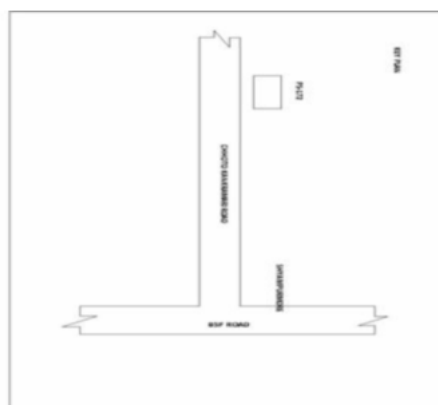

নির্বাচক নিবন্ধন আধিকারিকের স্বাক্ষর

Nazri Naksha

Google Map View

Polling Station Building Front View

Polling Station Front View

Cad View

Key MAP View

বিধানসভা নির্বাচনক্ষেত্রের নং, নাম : 57-সুতি  
ভাগ নং, নাম : 1-পাড়া-হাসানপুর দক্ষিণপাড়া (পূর্ব)