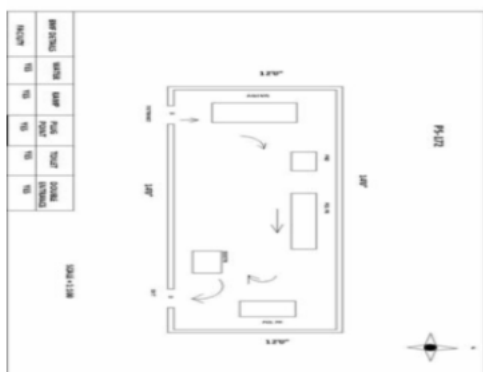

নির্বাচক নিবন্ধন আধিকারিকের স্বাক্ষর

Nazri Naksha

Google Map View

Polling Station Building Front View

Polling Station Front View

Cad View

Key MAP View

বিধানসভা নির্বাচনক্ষেত্রের নং, নাম : 57-সুতি  
ভাগ নং, নাম : 1-পাড়া-হাসানপুর দক্ষিণপাড়া (পূর্ব)