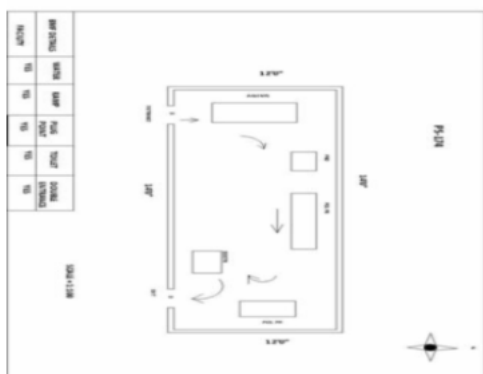

নির্বাচক নিবন্ধন আধিকারিকের স্বাক্ষর

Nazri Naksha

Google Map View

Polling Station Building Front View

Polling Station Front View

Cad View

Key MAP View

1 নাম : মোহাম্মদ কাইফ পিতার নাম : অতাবুল সেখ বাড়ির নং : এন0081 বয়স : 22 লিঙ্গ : পুরুষ	ZST2805265 ফটো উপলব্ধ	2 নাম : রিজিয়া বিবি স্বামীর নাম : হাবিবুর রহমান বাড়ির নং : n0167 বয়স : 30 লিঙ্গ : মহিলা	ZST1185503 ফটো উপলব্ধ	3 নাম : ফিরদৌসী খাতুন স্বামীর নাম : জাকির হোসেন বাড়ির নং : এন0153 বয়স : 28 লিঙ্গ : মহিলা	ZST2690204 ফটো উপলব্ধ
4 নাম : সামিমা খাতুন স্বামীর নাম : রাহুল সেখ বাড়ির নং : n0146 বয়স : 28 লিঙ্গ : মহিলা	ZST1781590 ফটো উপলব্ধ	5 নাম : মিলিয়ারা স্বামীর নাম : মোহঃ নেজামুদ্দিন বাড়ির নং : n0167 বয়স : 62 লিঙ্গ : মহিলা	ZST2557239 ফটো উপলব্ধ	6 নাম : মোহঃ নেজামুদ্দিন পিতার নাম : হাবিজ বাড়ির নং : n0167 বয়স : 63 লিঙ্গ : পুরুষ	ZST2558054 ফটো উপলব্ধ
7 নাম : ডালিম সেখ পিতার নাম : মোহঃ নেজামুদ্দিন বাড়ির নং : n0167 বয়স : 42 লিঙ্গ : পুরুষ	FKG2562593 ফটো উপলব্ধ	8 নাম : বারিউল সেখ পিতার নাম : সাবের আলি বাড়ির নং : এন0153 বয়স : 22 লিঙ্গ : পুরুষ	ZST2811362 ফটো উপলব্ধ	9 নাম : লিটন সেখ পিতার নাম : মোঃ নেজামুদ্দিন বাড়ির নং : n0167 বয়স : 32 লিঙ্গ : পুরুষ	ZST1417922 ফটো উপলব্ধ
10 নাম : সাবের আলি পিতার নাম : নৈমুদ্দিন বাড়ির নং : n0153 বয়স : 64 লিঙ্গ : পুরুষ	WB/08/052/150580 ফটো উপলব্ধ	11 নাম : শেখা বিবি স্বামীর নাম : সাবের আলি বাড়ির নং : n0153 বয়স : 57 লিঙ্গ : মহিলা	WB/08/052/150581 ফটো উপলব্ধ	12 নাম : সাকিব হোসেন পিতার নাম : সাবের আলি বাড়ির নং : n0167 বয়স : 31 লিঙ্গ : পুরুষ	ZST0880831 ফটো উপলব্ধ
13 নাম : জাকির হোসেন পিতার নাম : সাবের আলি বাড়ির নং : n0153 বয়স : 33 লিঙ্গ : পুরুষ	ZST1418086 ফটো উপলব্ধ	14 নাম : ববি বিবি স্বামীর নাম : জিয়ারুল সেখ বাড়ির নং : n0153 বয়স : 38 লিঙ্গ : মহিলা	ZST0880823 ফটো উপলব্ধ	15 নাম : গাজল সিংহ পিতার নাম : হরিপদ বাড়ির নং : n0193 বয়স : 68 লিঙ্গ : পুরুষ	WB/08/052/150541 ফটো উপলব্ধ
16 নাম : কল্পনা সিংহ স্বামীর নাম : গাজল সিংহ বাড়ির নং : n0193 বয়স : 51 লিঙ্গ : মহিলা	WB/08/052/150428 ফটো উপলব্ধ	17 নাম : তাপস সিংহ পিতার নাম : গাজল সিংহ বাড়ির নং : n0193 বয়স : 34 লিঙ্গ : পুরুষ	ZST1185537 ফটো উপলব্ধ	18 নাম : প্রভাত পিতার নাম : গাজল বাড়ির নং : n0193 বয়স : 49 লিঙ্গ : পুরুষ	WB/08/052/150543 ফটো উপলব্ধ
19 নাম : গীতারানী সিংহ স্বামীর নাম : প্রভাত সিংহ বাড়ির নং : n0193 বয়স : 48 লিঙ্গ : মহিলা	FKG1303007 ফটো উপলব্ধ	20 নাম : ফারিনা খাতুন স্বামীর নাম : সাদ্দাম হোসেন বাড়ির নং : n0167 বয়স : 33 লিঙ্গ : মহিলা	ZST1781624 ফটো উপলব্ধ	21 নাম : মানারুল সেখ পিতার নাম : জল্লু সেখ বাড়ির নং : n0167 বয়স : 44 লিঙ্গ : পুরুষ	FKG1388784 ফটো উপলব্ধ
22 নাম : সাদ্দাম হোসেন পিতার নাম : মহঃ নেজামুদ্দিন বাড়ির নং : n0167 বয়স : 35 লিঙ্গ : পুরুষ	ZST0880872 ফটো উপলব্ধ	23 নাম : চেনবানু বেগম মায়ের নাম : আনো বেগম বাড়ির নং : n0167 বয়স : 32 লিঙ্গ : মহিলা	ZST0996082 ফটো উপলব্ধ	24 নাম : সোহাগী বিবি স্বামীর নাম : মানারুল সেখ বাড়ির নং : n0167 বয়স : 43 লিঙ্গ : মহিলা	FKG2562916 ফটো উপলব্ধ
25 নাম : রাহুল সেখ পিতার নাম : মরতুজ আলি বাড়ির নং : n0146 বয়স : 31 লিঙ্গ : পুরুষ	ZST1417898 ফটো উপলব্ধ	26 নাম : সোহেল রানা পিতার নাম : মানারুল সেখ বাড়ির নং : এন0167 বয়স : 21 লিঙ্গ : পুরুষ	ZST2867448 ফটো উপলব্ধ	27 নাম : জলেনুর বিবি স্বামীর নাম : মকবুল বাড়ির নং : n0041 বয়স : 67 লিঙ্গ : মহিলা	WB/08/052/150215 ফটো উপলব্ধ
28 নাম : সফিকুল ইসলাম পিতার নাম : মকবুল বাড়ির নং : n0041 বয়স : 35 লিঙ্গ : পুরুষ	ZST0995704 ফটো উপলব্ধ	29 নাম : তৈয়ব পিতার নাম : হজরত বাড়ির নং : n0113 বয়স : 59 লিঙ্গ : পুরুষ	ZST2307528 ফটো উপলব্ধ	30 নাম : দুরুল সেখ পিতার নাম : আঃ লতিব বাড়ির নং : n0076 বয়স : 58 লিঙ্গ : পুরুষ	ZST2821627 ফটো উপলব্ধ