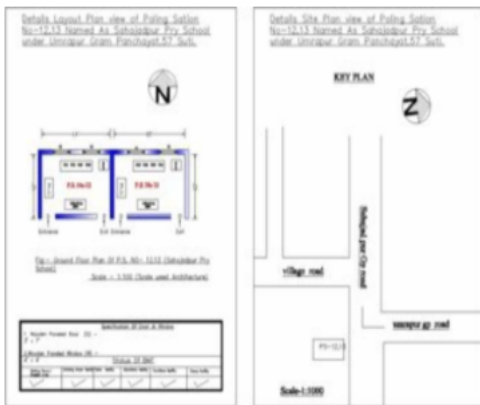

নির্বাচক নিবন্ধন আধিকারিকের স্বাক্ষর

Nazri Naksha

Google Map View

Polling Station Building Front View

Polling Station Front View

Cad View

Key MAP View

বিধানসভা নির্বাচনক্ষেত্রের নং, নাম : 57-সুতি  
ভাগ নং, নাম : 1-পাড়া-সাহাজাদপুর,পশ্চিমপাড়া