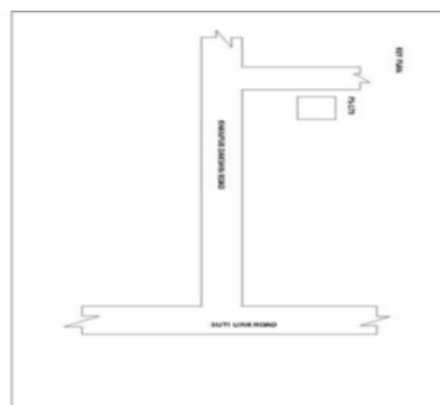

নির্বাচক নিবন্ধন আধিকারিকের স্বাক্ষর

Nazri Naksha

Google Map View

Polling Station Building Front View

Polling Station Front View

Cad View

Key MAP View

1	FKG3094273	ফটো উপলব্ধ	2	FKG3295219	ফটো উপলব্ধ	3	FKG3203759	ফটো উপলব্ধ
নাম : কাজিনুর ইসলাম পিতার নাম: জালাল সেখ বাড়ির নং : n0019 বয়স : 39 লিঙ্গ : পুরুষ			নাম : জারিনা বিবি স্বামীর নাম: জামিরুল সেখ বাড়ির নং : n0019 বয়স : 39 লিঙ্গ : মহিলা			নাম : মানিক সেখ পিতার নাম: ইয়াসিন সেখ বাড়ির নং : n0056 বয়স : 44 লিঙ্গ : পুরুষ		
4	ZST1420140	ফটো উপলব্ধ	5	ZST1714567	ফটো উপলব্ধ	6	FKG0264945	ফটো উপলব্ধ
নাম : নাইম সেখ পিতার নাম: ইয়াসিন সেখ বাড়ির নং : n0056 বয়স : 32 লিঙ্গ : পুরুষ			নাম : তাহমিনা খাতুন স্বামীর নাম: নাইম সেখ বাড়ির নং : n0056 বয়স : 32 লিঙ্গ : মহিলা			নাম : মটরী বিবি স্বামীর নাম: নুর ইসলাম বাড়ির নং : n0001 বয়স : 60 লিঙ্গ : মহিলা		
7	FKG2558369	ফটো উপলব্ধ	8	FKG3094364	ফটো উপলব্ধ	9	WB/08/052/141511	ফটো উপলব্ধ
নাম : এসরাফুল সেখ পিতার নাম: আঃ গনি সেখ বাড়ির নং : n0014 বয়স : 43 লিঙ্গ : পুরুষ			নাম : ফতোমা বিবি স্বামীর নাম: এসরাফুল সেখ বাড়ির নং : n0014 বয়স : 40 লিঙ্গ : মহিলা			নাম : নবীরুল হক পিতার নাম: ইমাজুদ্দিন সেখ বাড়ির নং : n0061 বয়স : 56 লিঙ্গ : পুরুষ		
10	ZST1872704	ফটো উপলব্ধ	11	ZST1993112	ফটো উপলব্ধ	12	ZST1993187	ফটো উপলব্ধ
নাম : জহরুল সেখ পিতার নাম: জালালউদ্দিন সেখ বাড়ির নং : n0019 বয়স : 33 লিঙ্গ : পুরুষ			নাম : জাহির সেখ পিতার নাম: শিশ মহম্মদ বাড়ির নং : N0056 বয়স : 26 লিঙ্গ : পুরুষ			নাম : অহিদা খাতুন স্বামীর নাম: আব্দুল খালেক বাড়ির নং : N0061 বয়স : 27 লিঙ্গ : মহিলা		
13	ZST1993229	ফটো উপলব্ধ	14	ZST0881698	ফটো উপলব্ধ	15	ZST2301331	ফটো উপলব্ধ
নাম : সাজেদা খাতুন স্বামীর নাম: নবীরুল হক বাড়ির নং : N0061 বয়স : 49 লিঙ্গ : মহিলা			নাম : আমনুর খাতুন পিতার নাম: ইয়াসিন সেখ বাড়ির নং : n0056 বয়স : 46 লিঙ্গ : মহিলা			নাম : জোসনারা বিবি স্বামীর নাম: আতাবুল সেখ বাড়ির নং : n0020 বয়স : 70 লিঙ্গ : মহিলা		
16	ZST1563717	ফটো উপলব্ধ	17	ZST1186550	ফটো উপলব্ধ	18	FKG3295508	ফটো উপলব্ধ
নাম : আয়েশা বিবি স্বামীর নাম: মানিক সেখ বাড়ির নং : n0056 বয়স : 33 লিঙ্গ : মহিলা			নাম : আব্দুল খালেক পিতার নাম: আবু বাক্কার বাড়ির নং : n0061 বয়স : 43 লিঙ্গ : পুরুষ			নাম : সাবিনা বিবি স্বামীর নাম: হাবিবুর সেখ বাড়ির নং : n0019 বয়স : 40 লিঙ্গ : মহিলা		
19	FKG1379320	ফটো উপলব্ধ	20	ZST2301273	ফটো উপলব্ধ	21	ZST1186709	ফটো উপলব্ধ
নাম : তোফাজুল সেখ মায়ের নাম: রিজিয়া বেওয়া বাড়ির নং : n0056 বয়স : 60 লিঙ্গ : পুরুষ			নাম : সেতারা খাতুন (বিবি) স্বামীর নাম: মনসুর আলি সেখ বাড়ির নং : N057 বয়স : 49 লিঙ্গ : মহিলা			নাম : মোহাম্মদ রবিউল ইসলাম পিতার নাম: ইয়াসিন সেখ বাড়ির নং : n0056 বয়স : 37 লিঙ্গ : পুরুষ		
22	ZST2520625	ফটো উপলব্ধ	23	ZST2517605	ফটো উপলব্ধ	24	ZST2520708	ফটো উপলব্ধ
নাম : টুম্পা খাতুন স্বামীর নাম: আজিজ সেখ বাড়ির নং : N0014 বয়স : 27 লিঙ্গ : মহিলা			নাম : নাসিমা বিবি স্বামীর নাম: জহরুল সেখ বাড়ির নং : N0019 বয়স : 30 লিঙ্গ : মহিলা			নাম : আজিজ সেখ পিতার নাম: এসরাফুল সেখ বাড়ির নং : N0014 বয়স : 28 লিঙ্গ : পুরুষ		
25	ZST2518520	ফটো উপলব্ধ	26	FKG2850055	ফটো উপলব্ধ	27	FKG1379411	ফটো উপলব্ধ
নাম : মুসলেমা খাতুন পিতার নাম: আবু বাক্কার বাড়ির নং : N0061 বয়স : 26 লিঙ্গ : মহিলা			নাম : হাসি বিবি স্বামীর নাম: তোফিজুদ্দিন সেখ বাড়ির নং : n0083 বয়স : 42 লিঙ্গ : মহিলা			নাম : চেনতারা বিবি স্বামীর নাম: মফিজুদ্দিন সেখ বাড়ির নং : n0062 বয়স : 47 লিঙ্গ : মহিলা		
28	ZST1563634	ফটো উপলব্ধ	29	ZST2301885	ফটো উপলব্ধ	30	ZST1783018	ফটো উপলব্ধ
নাম : কাঁচেনুর খাতুন স্বামীর নাম: মহঃ রবিউল ইসলাম বাড়ির নং : n0056 বয়স : 31 লিঙ্গ : মহিলা			নাম : আবু বাক্কার পিতার নাম: এমাজুদ্দিন সেখ বাড়ির নং : n0061 বয়স : 65 লিঙ্গ : পুরুষ			নাম : মরিয়ম খাতুন পিতার নাম: নবীরুল হক বাড়ির নং : n0061 বয়স : 28 লিঙ্গ : মহিলা		