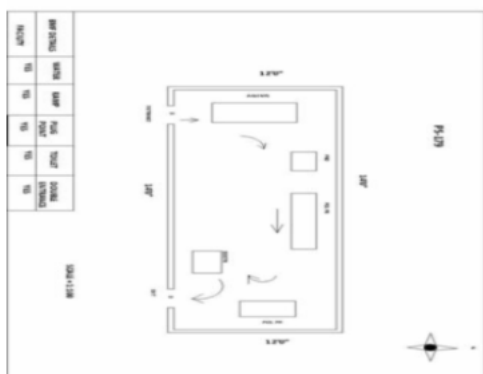

নির্বাচক নিবন্ধন আধিকারিকের স্বাক্ষর

Nazri Naksha

Google Map View

Polling Station Building Front View

Polling Station Front View

Cad View

Key MAP View

1	FKG3094273	ফটো উপলব্ধ	2	FKG3295219	ফটো উপলব্ধ	3	FKG3203759	ফটো উপলব্ধ
নাম : কাজিনুর ইসলাম পিতার নাম: জালাল সেখ বাড়ির নং : n0019 বয়স : 39 লিঙ্গ : পুরুষ			নাম : জারিনা বিবি স্বামীর নাম: জামিরুল সেখ বাড়ির নং : n0019 বয়স : 39 লিঙ্গ : মহিলা			নাম : মানিক সেখ পিতার নাম: ইয়াসিন সেখ বাড়ির নং : n0056 বয়স : 44 লিঙ্গ : পুরুষ		
4	ZST1420140	ফটো উপলব্ধ	5	ZST1714567	ফটো উপলব্ধ	6	FKG0264945	ফটো উপলব্ধ
নাম : নাইম সেখ পিতার নাম: ইয়াসিন সেখ বাড়ির নং : n0056 বয়স : 32 লিঙ্গ : পুরুষ			নাম : তাহমিনা খাতুন স্বামীর নাম: নাইম সেখ বাড়ির নং : n0056 বয়স : 32 লিঙ্গ : মহিলা			নাম : মটরী বিবি স্বামীর নাম: নুর ইসলাম বাড়ির নং : n0001 বয়স : 60 লিঙ্গ : মহিলা		
7	FKG2558369	ফটো উপলব্ধ	8	FKG3094364	ফটো উপলব্ধ	9	WB/08/052/141511	ফটো উপলব্ধ
নাম : এসরাফুল সেখ পিতার নাম: আঃ গনি সেখ বাড়ির নং : n0014 বয়স : 43 লিঙ্গ : পুরুষ			নাম : ফতোমা বিবি স্বামীর নাম: এসরাফুল সেখ বাড়ির নং : n0014 বয়স : 40 লিঙ্গ : মহিলা			নাম : নবীরুল হক পিতার নাম: ইমাজুদ্দিন সেখ বাড়ির নং : n0061 বয়স : 56 লিঙ্গ : পুরুষ		
10	ZST1872704	ফটো উপলব্ধ	11	ZST1993112	ফটো উপলব্ধ	12	ZST1993187	ফটো উপলব্ধ
নাম : জহরুল সেখ পিতার নাম: জালালউদ্দিন সেখ বাড়ির নং : n0019 বয়স : 33 লিঙ্গ : পুরুষ			নাম : জাহির সেখ পিতার নাম: শিশ মহম্মদ বাড়ির নং : N0056 বয়স : 26 লিঙ্গ : পুরুষ			নাম : অহিদা খাতুন স্বামীর নাম: আব্দুল খালেক বাড়ির নং : N0061 বয়স : 27 লিঙ্গ : মহিলা		
13	ZST1993229	ফটো উপলব্ধ	14	ZST0881698	ফটো উপলব্ধ	15	ZST2301331	ফটো উপলব্ধ
নাম : সাজেদা খাতুন স্বামীর নাম: নবীরুল হক বাড়ির নং : N0061 বয়স : 49 লিঙ্গ : মহিলা			নাম : আমনুর খাতুন পিতার নাম: ইয়াসিন সেখ বাড়ির নং : n0056 বয়স : 46 লিঙ্গ : মহিলা			নাম : জোসনারা বিবি স্বামীর নাম: আতাবুল সেখ বাড়ির নং : n0020 বয়স : 70 লিঙ্গ : মহিলা		
16	ZST1563717	ফটো উপলব্ধ	17	ZST1186550	ফটো উপলব্ধ	18	FKG3295508	ফটো উপলব্ধ
নাম : আয়েশা বিবি স্বামীর নাম: মানিক সেখ বাড়ির নং : n0056 বয়স : 33 লিঙ্গ : মহিলা			নাম : আব্দুল খালেক পিতার নাম: আবু বাক্কার বাড়ির নং : n0061 বয়স : 43 লিঙ্গ : পুরুষ			নাম : সাবিনা বিবি স্বামীর নাম: হাবিবুর সেখ বাড়ির নং : n0019 বয়স : 40 লিঙ্গ : মহিলা		
19	FKG1379320	ফটো উপলব্ধ	20	ZST2301273	ফটো উপলব্ধ	21	ZST1186709	ফটো উপলব্ধ
নাম : তোফাজুল সেখ মায়ের নাম: রিজিয়া বেওয়া বাড়ির নং : n0056 বয়স : 60 লিঙ্গ : পুরুষ			নাম : সেতারা খাতুন (বিবি) স্বামীর নাম: মনসুর আলি সেখ বাড়ির নং : N057 বয়স : 49 লিঙ্গ : মহিলা			নাম : মোহাম্মদ রবিউল ইসলাম পিতার নাম: ইয়াসিন সেখ বাড়ির নং : n0056 বয়স : 37 লিঙ্গ : পুরুষ		
22	ZST2520625	ফটো উপলব্ধ	23	ZST2517605	ফটো উপলব্ধ	24	ZST2520708	ফটো উপলব্ধ
নাম : টুম্পা খাতুন স্বামীর নাম: আজিজ সেখ বাড়ির নং : N0014 বয়স : 27 লিঙ্গ : মহিলা			নাম : নাসিমা বিবি স্বামীর নাম: জহরুল সেখ বাড়ির নং : N0019 বয়স : 30 লিঙ্গ : মহিলা			নাম : আজিজ সেখ পিতার নাম: এসরাফুল সেখ বাড়ির নং : N0014 বয়স : 28 লিঙ্গ : পুরুষ		
25	ZST2518520	ফটো উপলব্ধ	26	FKG2850055	ফটো উপলব্ধ	27	FKG1379411	ফটো উপলব্ধ
নাম : মুসলেমা খাতুন পিতার নাম: আবু বাক্কার বাড়ির নং : N0061 বয়স : 26 লিঙ্গ : মহিলা			নাম : হাসি বিবি স্বামীর নাম: তোফিজুদ্দিন সেখ বাড়ির নং : n0083 বয়স : 42 লিঙ্গ : মহিলা			নাম : চেনতারা বিবি স্বামীর নাম: মফিজুদ্দিন সেখ বাড়ির নং : n0062 বয়স : 47 লিঙ্গ : মহিলা		
28	ZST1563634	ফটো উপলব্ধ	29	ZST2301885	ফটো উপলব্ধ	30	ZST1783018	ফটো উপলব্ধ
নাম : কাঁচেনুর খাতুন স্বামীর নাম: মহঃ রবিউল ইসলাম বাড়ির নং : n0056 বয়স : 31 লিঙ্গ : মহিলা			নাম : আবু বাক্কার পিতার নাম: এমাজুদ্দিন সেখ বাড়ির নং : n0061 বয়স : 65 লিঙ্গ : পুরুষ			নাম : মরিয়ম খাতুন পিতার নাম: নবীরুল হক বাড়ির নং : n0061 বয়স : 28 লিঙ্গ : মহিলা		