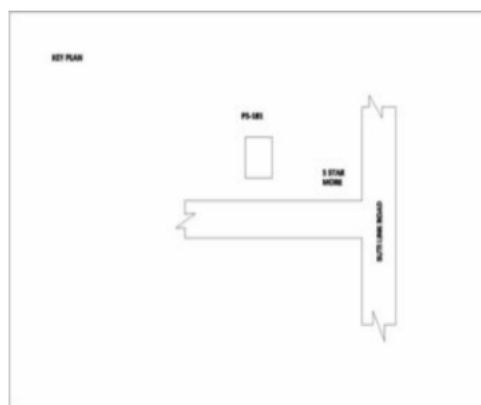

নির্বাচক নিবন্ধন আধিকারিকের স্বাক্ষর

Nazri Naksha

Google Map View

Polling Station Building Front View

Polling Station Front View

Cad View

Key MAP View

1 নাম : সেলিম হোসেন পিতার নাম : মানুরাফিন সেখ বাড়ির নং : n0076 বয়স : 29 লিঙ্গ : পুরুষ	ZST1677897 ফটো উপলব্ধ	2 নাম : মাহতাব আলী সেখ পিতার নাম : জবেদ আলি বাড়ির নং : n0009 বয়স : 56 লিঙ্গ : পুরুষ	FKG1344001 ফটো উপলব্ধ	3 নাম : মানিজা বিবি স্বামীর নাম : মানুরাফিন সেখ বাড়ির নং : n0076 বয়স : 61 লিঙ্গ : মহিলা	FKG1318039 ফটো উপলব্ধ
4 নাম : রুনা বিবি স্বামীর নাম : মনিরুল হক বাড়ির নং : n0076 বয়স : 40 লিঙ্গ : মহিলা	FKG3093374 ফটো উপলব্ধ	5 নাম : সাদ্দাম হোসেন পিতার নাম : মানুরাফিন সেখ বাড়ির নং : n0076 বয়স : 30 লিঙ্গ : পুরুষ	ZST1421064 ফটো উপলব্ধ	6 নাম : ময়লী খাতুন পিতার নাম : মানুরাফিন সেখ বাড়ির নং : n0076 বয়স : 30 লিঙ্গ : মহিলা	ZST1565159 ফটো উপলব্ধ
7 নাম : ফারহিন সুলতানা স্বামীর নাম : সেলিম সেখ বাড়ির নং : এন0065 বয়স : 25 লিঙ্গ : মহিলা	ZST2053148 ফটো উপলব্ধ	8 নাম : বন্দু সেখ পিতার নাম : মানুরাফিন সেখ বাড়ির নং : এন0076 বয়স : 25 লিঙ্গ : মহিলা	ZST2053668 ফটো উপলব্ধ	9 নাম : মর্জিনা বিবি স্বামীর নাম : সাহেব জান সেখ বাড়ির নং : n0155 বয়স : 66 লিঙ্গ : মহিলা	ZST1002203 ফটো উপলব্ধ
10 নাম : সাহেবজান সেখ পিতার নাম : ভুল সেখ বাড়ির নং : n0155 বয়স : 63 লিঙ্গ : পুরুষ	FKG3088234 ফটো উপলব্ধ	11 নাম : বাবলু সেখ পিতার নাম : লুতফল সেখ বাড়ির নং : n0101 বয়স : 48 লিঙ্গ : পুরুষ	FKG2846236 ফটো উপলব্ধ	12 নাম : গাজলি বিবি স্বামীর নাম : আমিরুল ইসলাম বাড়ির নং : n0089 বয়স : 56 লিঙ্গ : মহিলা	ZST2294429 ফটো উপলব্ধ
13 নাম : অয়লী খাতুন পিতার নাম : মানুরাফিন সেখ বাড়ির নং : N0076 বয়স : 24 লিঙ্গ : মহিলা	ZST2505956 ফটো উপলব্ধ	14 নাম : আসিরুল হোসেন পিতার নাম : সাহেবজান সেখ বাড়ির নং : N0155 বয়স : 23 লিঙ্গ : পুরুষ	ZST2507234 ফটো উপলব্ধ	15 নাম : ফাতেমা খাতুন পিতার নাম : তাজেমুল হক বাড়ির নং : N0076 বয়স : 24 লিঙ্গ : মহিলা	ZST2505964 ফটো উপলব্ধ
16 নাম : মানুরাফিন সেখ পিতার নাম : ইনসান সেখ বাড়ির নং : n0076 বয়স : 64 লিঙ্গ : পুরুষ	FKG3202520 ফটো উপলব্ধ	17 নাম : সেরাজুল সেখ পিতার নাম : ফাজল হক বাড়ির নং : n0009 বয়স : 65 লিঙ্গ : পুরুষ	FKG1317320 ফটো উপলব্ধ	18 নাম : চেনতারি বিবি স্বামীর নাম : বাবর সেখ বাড়ির নং : n0017 বয়স : 34 লিঙ্গ : মহিলা	ZST1295765 ফটো উপলব্ধ
19 নাম : নাসির আলি পিতার নাম : জবেদ আলি বাড়ির নং : n0009 বয়স : 45 লিঙ্গ : পুরুষ	FKG1346345 ফটো উপলব্ধ	20 নাম : সানজেরা বিবি স্বামীর নাম : মোজাম্মেল হক বাড়ির নং : n0081 বয়স : 60 লিঙ্গ : মহিলা	ZST2504173 ফটো উপলব্ধ	21 নাম : সারিফা খাতুন স্বামীর নাম : সাদ্দাম হোসেন বাড়ির নং : N0076 বয়স : 41 লিঙ্গ : মহিলা	ZST2004430 ফটো উপলব্ধ
22 নাম : বাদিরুল সেখ পিতার নাম : ইনসান আলি সেখ বাড়ির নং : n0009 বয়স : 30 লিঙ্গ : পুরুষ	ZST1564996 ফটো উপলব্ধ	23 নাম : রফিকউদ্দিন পিতার নাম : কাসিমুদ্দিন সেখ বাড়ির নং : n0107 বয়স : 67 লিঙ্গ : পুরুষ	FKG1316512 ফটো উপলব্ধ	24 নাম : উর্মিলা বিবি স্বামীর নাম : কাইরুল সেখ বাড়ির নং : n0164 বয়স : 40 লিঙ্গ : মহিলা	FKG2554772 ফটো উপলব্ধ
25 নাম : জামিলা বিবি স্বামীর নাম : মাহতাব আলি সেখ বাড়ির নং : n0009 বয়স : 53 লিঙ্গ : মহিলা	FKG1344068 ফটো উপলব্ধ	26 নাম : হাবিবা খাতুন স্বামীর নাম : আনিকুল ইসলাম বাড়ির নং : n0009 বয়স : 35 লিঙ্গ : মহিলা	ZST1564871 ফটো উপলব্ধ	27 নাম : ঝাইটনি বিবি স্বামীর নাম : বাসির সেখ বাড়ির নং : n0009 বয়স : 45 লিঙ্গ : মহিলা	FKG1346758 ফটো উপলব্ধ
28 নাম : বাবর সেখ পিতার নাম : মৈমুল হক বাড়ির নং : n0017 বয়স : 35 লিঙ্গ : পুরুষ	ZST0999573 ফটো উপলব্ধ	29 নাম : মিনারা বিবি স্বামীর নাম : নাসির আলি বাড়ির নং : n0009 বয়স : 40 লিঙ্গ : মহিলা	FKG2554400 ফটো উপলব্ধ	30 নাম : অসিকুল সেখ পিতার নাম : মৈমুল হক বাড়ির নং : n0017 বয়স : 28 লিঙ্গ : পুরুষ	ZST1678010 ফটো উপলব্ধ