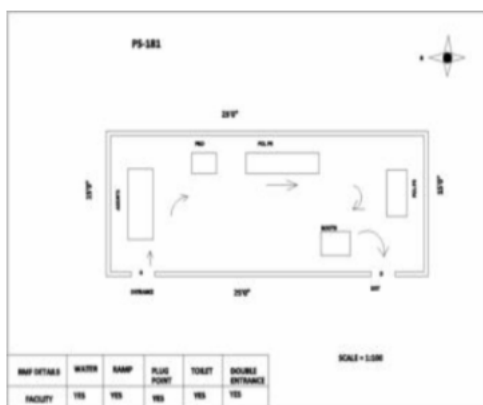

নির্বাচক নিবন্ধন আধিকারিকের স্বাক্ষর

Nazri Naksha

Google Map View

Polling Station Building Front View

Polling Station Front View

Cad View

Key MAP View

1 নাম : সেলিম হোসেন পিতার নাম : মানুরাফিন সেখ বাড়ির নং : n0076 বয়স : 29 লিঙ্গ : পুরুষ	ZST1677897 ফটো উপলব্ধ	2 নাম : মাহতাব আলী সেখ পিতার নাম : জবেদ আলি বাড়ির নং : n0009 বয়স : 56 লিঙ্গ : পুরুষ	FKG1344001 ফটো উপলব্ধ	3 নাম : মানিজা বিবি স্বামীর নাম : মানুরাফিন সেখ বাড়ির নং : n0076 বয়স : 61 লিঙ্গ : মহিলা	FKG1318039 ফটো উপলব্ধ
4 নাম : রুনা বিবি স্বামীর নাম : মনিরুল হক বাড়ির নং : n0076 বয়স : 40 লিঙ্গ : মহিলা	FKG3093374 ফটো উপলব্ধ	5 নাম : সাদ্দাম হোসেন পিতার নাম : মানুরাফিন সেখ বাড়ির নং : n0076 বয়স : 30 লিঙ্গ : পুরুষ	ZST1421064 ফটো উপলব্ধ	6 নাম : ময়লী খাতুন পিতার নাম : মানুরাফিন সেখ বাড়ির নং : n0076 বয়স : 30 লিঙ্গ : মহিলা	ZST1565159 ফটো উপলব্ধ
7 নাম : ফারহিন সুলতানা স্বামীর নাম : সেলিম সেখ বাড়ির নং : এন0065 বয়স : 25 লিঙ্গ : মহিলা	ZST2053148 ফটো উপলব্ধ	8 নাম : বন্দু সেখ পিতার নাম : মানুরাফিন সেখ বাড়ির নং : এন0076 বয়স : 25 লিঙ্গ : মহিলা	ZST2053668 ফটো উপলব্ধ	9 নাম : মর্জিনা বিবি স্বামীর নাম : সাহেব জান সেখ বাড়ির নং : n0155 বয়স : 66 লিঙ্গ : মহিলা	ZST1002203 ফটো উপলব্ধ
10 নাম : সাহেবজান সেখ পিতার নাম : ভুল সেখ বাড়ির নং : n0155 বয়স : 63 লিঙ্গ : পুরুষ	FKG3088234 ফটো উপলব্ধ	11 নাম : বাবলু সেখ পিতার নাম : লুতফল সেখ বাড়ির নং : n0101 বয়স : 48 লিঙ্গ : পুরুষ	FKG2846236 ফটো উপলব্ধ	12 নাম : গাজলি বিবি স্বামীর নাম : আমিরুল ইসলাম বাড়ির নং : n0089 বয়স : 56 লিঙ্গ : মহিলা	ZST2294429 ফটো উপলব্ধ
13 নাম : অয়লী খাতুন পিতার নাম : মানুরাফিন সেখ বাড়ির নং : N0076 বয়স : 24 লিঙ্গ : মহিলা	ZST2505956 ফটো উপলব্ধ	14 নাম : আসিরুল হোসেন পিতার নাম : সাহেবজান সেখ বাড়ির নং : N0155 বয়স : 23 লিঙ্গ : পুরুষ	ZST2507234 ফটো উপলব্ধ	15 নাম : ফাতেমা খাতুন পিতার নাম : তাজেমুল হক বাড়ির নং : N0076 বয়স : 24 লিঙ্গ : মহিলা	ZST2505964 ফটো উপলব্ধ
16 নাম : মানুরাফিন সেখ পিতার নাম : ইনসান সেখ বাড়ির নং : n0076 বয়স : 64 লিঙ্গ : পুরুষ	FKG3202520 ফটো উপলব্ধ	17 নাম : সেরাজুল সেখ পিতার নাম : ফাজল হক বাড়ির নং : n0009 বয়স : 65 লিঙ্গ : পুরুষ	FKG1317320 ফটো উপলব্ধ	18 নাম : চেনতারি বিবি স্বামীর নাম : বাবর সেখ বাড়ির নং : n0017 বয়স : 34 লিঙ্গ : মহিলা	ZST1295765 ফটো উপলব্ধ
19 নাম : নাসির আলি পিতার নাম : জবেদ আলি বাড়ির নং : n0009 বয়স : 45 লিঙ্গ : পুরুষ	FKG1346345 ফটো উপলব্ধ	20 নাম : সানজেরা বিবি স্বামীর নাম : মোজাম্মেল হক বাড়ির নং : n0081 বয়স : 60 লিঙ্গ : মহিলা	ZST2504173 ফটো উপলব্ধ	21 নাম : সারিফা খাতুন স্বামীর নাম : সাদ্দাম হোসেন বাড়ির নং : N0076 বয়স : 41 লিঙ্গ : মহিলা	ZST2004430 ফটো উপলব্ধ
22 নাম : বাদিরুল সেখ পিতার নাম : ইনসান আলি সেখ বাড়ির নং : n0009 বয়স : 30 লিঙ্গ : পুরুষ	ZST1564996 ফটো উপলব্ধ	23 নাম : রফিকউদ্দিন পিতার নাম : কাসিমুদ্দিন সেখ বাড়ির নং : n0107 বয়স : 67 লিঙ্গ : পুরুষ	FKG1316512 ফটো উপলব্ধ	24 নাম : উর্মিলা বিবি স্বামীর নাম : কাইরুল সেখ বাড়ির নং : n0164 বয়স : 40 লিঙ্গ : মহিলা	FKG2554772 ফটো উপলব্ধ
25 নাম : জামিলা বিবি স্বামীর নাম : মাহতাব আলি সেখ বাড়ির নং : n0009 বয়স : 53 লিঙ্গ : মহিলা	FKG1344068 ফটো উপলব্ধ	26 নাম : হাবিবা খাতুন স্বামীর নাম : আনিকুল ইসলাম বাড়ির নং : n0009 বয়স : 35 লিঙ্গ : মহিলা	ZST1564871 ফটো উপলব্ধ	27 নাম : ঝাইটনি বিবি স্বামীর নাম : বাসির সেখ বাড়ির নং : n0009 বয়স : 45 লিঙ্গ : মহিলা	FKG1346758 ফটো উপলব্ধ
28 নাম : বাবর সেখ পিতার নাম : মৈমুল হক বাড়ির নং : n0017 বয়স : 35 লিঙ্গ : পুরুষ	ZST0999573 ফটো উপলব্ধ	29 নাম : মিনারা বিবি স্বামীর নাম : নাসির আলি বাড়ির নং : n0009 বয়স : 40 লিঙ্গ : মহিলা	FKG2554400 ফটো উপলব্ধ	30 নাম : অসিকুল সেখ পিতার নাম : মৈমুল হক বাড়ির নং : n0017 বয়স : 28 লিঙ্গ : পুরুষ	ZST1678010 ফটো উপলব্ধ