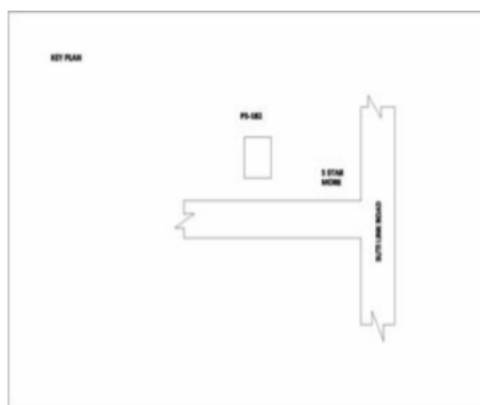

নির্বাচক নিবন্ধন আধিকারিকের স্বাক্ষর

Nazri Naksha

Google Map View

Polling Station Building Front View

Polling Station Front View

Cad View

Key MAP View

1	FKG3358553	ফটো উপলব্ধ	2	FKG2846681	ফটো উপলব্ধ	3	FKG1344878	ফটো উপলব্ধ
নাম : আবু তাহের পিতার নাম: নেস মহম্মদ বাড়ির নং : n0081 বয়স : 38 লিঙ্গ : পুরুষ			নাম : সায়েরা বিবি স্বামীর নাম: আবল কাশেম বিশ্বাস বাড়ির নং : n0009 বয়স : 83 লিঙ্গ : মহিলা			নাম : বাসিরুল ইসলাম পিতার নাম: আবল কাশেম বিশ্বাস বাড়ির নং : n0009 বয়স : 61 লিঙ্গ : পুরুষ		
4	FKG1377159	ফটো উপলব্ধ	5	ZST1000041	ফটো উপলব্ধ	6	ZST1566439	ফটো উপলব্ধ
নাম : এরিনা বিবি স্বামীর নাম: বাসিরুল ইসলাম বাড়ির নং : n0009 বয়স : 54 লিঙ্গ : মহিলা			নাম : নাসিরুল ইসলাম পিতার নাম: বাসিরুল ইসলাম বাড়ির নং : n0009 বয়স : 37 লিঙ্গ : পুরুষ			নাম : সখিনা বিবি স্বামীর নাম: মজিবুর সেখ বাড়ির নং : n0090 বয়স : 39 লিঙ্গ : মহিলা		
7	FKG3203361	ফটো উপলব্ধ	8	FKG2846889	ফটো উপলব্ধ	9	FKG1316272	ফটো উপলব্ধ
নাম : আনসুর সেখ পিতার নাম: মহিউদ্দিন সেখ বাড়ির নং : n0090 বয়স : 51 লিঙ্গ : পুরুষ			নাম : সাজিনুর বেগুয়া স্বামীর নাম: মুস্তফা সেখ বাড়ির নং : n0093 বয়স : 71 লিঙ্গ : মহিলা			নাম : খালেদ সেখ পিতার নাম: মোস্তফা সেখ বাড়ির নং : n0093 বয়স : 51 লিঙ্গ : পুরুষ		
10	ZST1565522	ফটো উপলব্ধ	11	ZST1421304	ফটো উপলব্ধ	12	ZST1982917	ফটো উপলব্ধ
নাম : ছবি ঋতুন পিতার নাম: বরজাহান সেখ বাড়ির নং : n0023 বয়স : 35 লিঙ্গ : মহিলা			নাম : বেহলাল হোসেন পিতার নাম: বরজাহান সেখ বাড়ির নং : n0023 বয়স : 31 লিঙ্গ : পুরুষ			নাম : সাহিন আলম পিতার নাম: সাফির হোসেন বাড়ির নং : n0086 বয়স : 29 লিঙ্গ : পুরুষ		
13	ZST1909621	ফটো উপলব্ধ	14	FKG1343482	ফটো উপলব্ধ	15	ZST1566264	ফটো উপলব্ধ
নাম : মহঃ জসিমুদ্দিন পিতার নাম: মহঃ সাইফুদ্দিন বাড়ির নং : n0189 বয়স : 27 লিঙ্গ : পুরুষ			নাম : জাকির হোসেন পিতার নাম: মোরজেম হোসেন বাড়ির নং : n0086 বয়স : 56 লিঙ্গ : পুরুষ			নাম : ওবাইদুর রহমান পিতার নাম: জাকির হোসেন বাড়ির নং : n0086 বয়স : 30 লিঙ্গ : পুরুষ		
16	FKG1346428	ফটো উপলব্ধ	17	ZST1873322	ফটো উপলব্ধ	18	ZST1873330	ফটো উপলব্ধ
নাম : বরজাহান পিতার নাম: বাহার আলি বাড়ির নং : n0023 বয়স : 74 লিঙ্গ : পুরুষ			নাম : রুবি ঋতুন পিতার নাম: ফানসুর সেখ বাড়ির নং : n0090 বয়স : 28 লিঙ্গ : মহিলা			নাম : আমিনা বিবি স্বামীর নাম: আনসুর সেখ বাড়ির নং : n0090 বয়স : 37 লিঙ্গ : মহিলা		
19	ZST1873363	ফটো উপলব্ধ	20	ZST1678598	ফটো উপলব্ধ	21	FKG3358371	ফটো উপলব্ধ
নাম : জলি খাতুন পিতার নাম: মজিবুর সেখ বাড়ির নং : n0090 বয়স : 27 লিঙ্গ : মহিলা			নাম : সেবিনা খাতুন স্বামীর নাম: সার্জেন সেখ বাড়ির নং : n0044 বয়স : 33 লিঙ্গ : মহিলা			নাম : মহঃ সাইফুদ্দিন পিতার নাম: মহঃ নেইমুদ্দিন বাড়ির নং : n0179 বয়স : 60 লিঙ্গ : পুরুষ		
22	ZST2003531	ফটো উপলব্ধ	23	ZST2003648	ফটো উপলব্ধ	24	FKG3294675	ফটো উপলব্ধ
নাম : আসাদুল সেখ পিতার নাম: মোতিউর রহমান বাড়ির নং : এন0044 বয়স : 25 লিঙ্গ : পুরুষ			নাম : আব্বাসউদ্দিন পিতার নাম: মহঃ ইসমাইল সেখ বাড়ির নং : এন0081 বয়স : 25 লিঙ্গ : পুরুষ			নাম : ইসমোতারা বিবি স্বামীর নাম: মতিবুর রহমান বাড়ির নং : n0081 বয়স : 41 লিঙ্গ : মহিলা		
25	ZST2324952	ফটো উপলব্ধ	26	ZST1565779	ফটো উপলব্ধ	27	FKG1373067	ফটো উপলব্ধ
নাম : মৌসুমী খাতুন স্বামীর নাম: আহাসান আলি বাড়ির নং : এন0086 বয়স : 28 লিঙ্গ : মহিলা			নাম : আনোয়ার হুসেইন পিতার নাম: ফানসুর সেখ বাড়ির নং : n0090 বয়স : 28 লিঙ্গ : পুরুষ			নাম : আশিক ইকবাল পিতার নাম: ফজলুল হক বাড়ির নং : n0151 বয়স : 44 লিঙ্গ : পুরুষ		
28	FKG3358512	ফটো উপলব্ধ	29	FKG1347616	ফটো উপলব্ধ	30	ZST1784370	ফটো উপলব্ধ
নাম : রবিউল ইসলাম পিতার নাম: মোঃ ইসমাইল সেখ বাড়ির নং : n0081 বয়স : 36 লিঙ্গ : পুরুষ			নাম : তাসেরুল ইসলাম পিতার নাম: আব্বল কাশেম বাড়ির নং : n0009 বয়স : 60 লিঙ্গ : পুরুষ			নাম : কাজি নুজরুল ইসলাম পিতার নাম: মহঃ ইসমাইল সেখ বাড়ির নং : n0081 বয়স : 29 লিঙ্গ : পুরুষ		