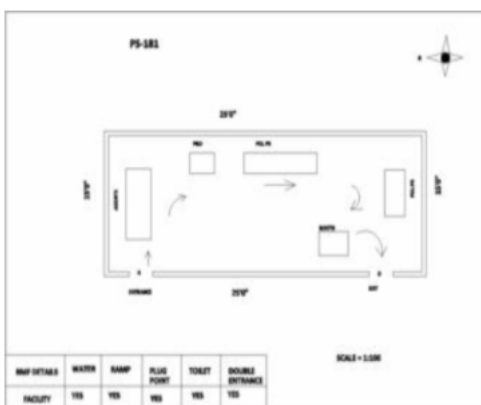

নির্বাচক নিবন্ধন আধিকারিকের স্বাক্ষর

Nazri Naksha

Google Map View

Polling Station Building Front View

Polling Station Front View

Cad View

Key MAP View

1	FKG3358553	ফটো উপলব্ধ	2	FKG2846681	ফটো উপলব্ধ	3	FKG1344878	ফটো উপলব্ধ
নাম : আবু তাহের পিতার নাম: নেস মহম্মদ বাড়ির নং : n0081 বয়স : 38 লিঙ্গ : পুরুষ			নাম : সায়েরা বিবি স্বামীর নাম: আবল কাশেম বিশ্বাস বাড়ির নং : n0009 বয়স : 83 লিঙ্গ : মহিলা			নাম : বাসিরুল ইসলাম পিতার নাম: আবল কাশেম বিশ্বাস বাড়ির নং : n0009 বয়স : 61 লিঙ্গ : পুরুষ		
4	FKG1377159	ফটো উপলব্ধ	5	ZST1000041	ফটো উপলব্ধ	6	ZST1566439	ফটো উপলব্ধ
নাম : এরিনা বিবি স্বামীর নাম: বাসিরুল ইসলাম বাড়ির নং : n0009 বয়স : 54 লিঙ্গ : মহিলা			নাম : নাসিরুল ইসলাম পিতার নাম: বাসিরুল ইসলাম বাড়ির নং : n0009 বয়স : 37 লিঙ্গ : পুরুষ			নাম : সখিনা বিবি স্বামীর নাম: মজিবুর সেখ বাড়ির নং : n0090 বয়স : 39 লিঙ্গ : মহিলা		
7	FKG3203361	ফটো উপলব্ধ	8	FKG2846889	ফটো উপলব্ধ	9	FKG1316272	ফটো উপলব্ধ
নাম : আনসুর সেখ পিতার নাম: মহিউদ্দিন সেখ বাড়ির নং : n0090 বয়স : 51 লিঙ্গ : পুরুষ			নাম : সাজিনুর বেগুয়া স্বামীর নাম: মুস্তফা সেখ বাড়ির নং : n0093 বয়স : 71 লিঙ্গ : মহিলা			নাম : খালেদ সেখ পিতার নাম: মোস্তফা সেখ বাড়ির নং : n0093 বয়স : 51 লিঙ্গ : পুরুষ		
10	ZST1565522	ফটো উপলব্ধ	11	ZST1421304	ফটো উপলব্ধ	12	ZST1982917	ফটো উপলব্ধ
নাম : ছবি ঋতুন পিতার নাম: বরজাহান সেখ বাড়ির নং : n0023 বয়স : 35 লিঙ্গ : মহিলা			নাম : বেহলাল হোসেন পিতার নাম: বরজাহান সেখ বাড়ির নং : n0023 বয়স : 31 লিঙ্গ : পুরুষ			নাম : সাহিন আলম পিতার নাম: সাফির হোসেন বাড়ির নং : n0086 বয়স : 29 লিঙ্গ : পুরুষ		
13	ZST1909621	ফটো উপলব্ধ	14	FKG1343482	ফটো উপলব্ধ	15	ZST1566264	ফটো উপলব্ধ
নাম : মহঃ জসিমুদ্দিন পিতার নাম: মহঃ সাইফুদ্দিন বাড়ির নং : n0189 বয়স : 27 লিঙ্গ : পুরুষ			নাম : জাকির হোসেন পিতার নাম: মোরজেম হোসেন বাড়ির নং : n0086 বয়স : 56 লিঙ্গ : পুরুষ			নাম : ওবাইদুর রহমান পিতার নাম: জাকির হোসেন বাড়ির নং : n0086 বয়স : 30 লিঙ্গ : পুরুষ		
16	FKG1346428	ফটো উপলব্ধ	17	ZST1873322	ফটো উপলব্ধ	18	ZST1873330	ফটো উপলব্ধ
নাম : বরজাহান পিতার নাম: বাহার আলি বাড়ির নং : n0023 বয়স : 74 লিঙ্গ : পুরুষ			নাম : রুবি ঋতুন পিতার নাম: ফানসুর সেখ বাড়ির নং : n0090 বয়স : 28 লিঙ্গ : মহিলা			নাম : আমিনা বিবি স্বামীর নাম: আনসুর সেখ বাড়ির নং : n0090 বয়স : 37 লিঙ্গ : মহিলা		
19	ZST1873363	ফটো উপলব্ধ	20	ZST1678598	ফটো উপলব্ধ	21	FKG3358371	ফটো উপলব্ধ
নাম : জলি খাতুন পিতার নাম: মজিবুর সেখ বাড়ির নং : n0090 বয়স : 27 লিঙ্গ : মহিলা			নাম : সেবিনা খাতুন স্বামীর নাম: সার্জেন সেখ বাড়ির নং : n0044 বয়স : 33 লিঙ্গ : মহিলা			নাম : মহঃ সাইফুদ্দিন পিতার নাম: মহঃ নেইমুদ্দিন বাড়ির নং : n0179 বয়স : 60 লিঙ্গ : পুরুষ		
22	ZST2003531	ফটো উপলব্ধ	23	ZST2003648	ফটো উপলব্ধ	24	FKG3294675	ফটো উপলব্ধ
নাম : আসাদুল সেখ পিতার নাম: মোতিউর রহমান বাড়ির নং : এন0044 বয়স : 25 লিঙ্গ : পুরুষ			নাম : আব্বাসউদ্দিন পিতার নাম: মহঃ ইসমাইল সেখ বাড়ির নং : এন0081 বয়স : 25 লিঙ্গ : পুরুষ			নাম : ইসমোতারা বিবি স্বামীর নাম: মতিবুর রহমান বাড়ির নং : n0081 বয়স : 41 লিঙ্গ : মহিলা		
25	ZST2324952	ফটো উপলব্ধ	26	ZST1565779	ফটো উপলব্ধ	27	FKG1373067	ফটো উপলব্ধ
নাম : মৌসুমী খাতুন স্বামীর নাম: আহাসান আলি বাড়ির নং : এন0086 বয়স : 28 লিঙ্গ : মহিলা			নাম : আনোয়ার হুসেইন পিতার নাম: ফানসুর সেখ বাড়ির নং : n0090 বয়স : 28 লিঙ্গ : পুরুষ			নাম : আশিক ইকবাল পিতার নাম: ফজলুল হক বাড়ির নং : n0151 বয়স : 44 লিঙ্গ : পুরুষ		
28	FKG3358512	ফটো উপলব্ধ	29	FKG1347616	ফটো উপলব্ধ	30	ZST1784370	ফটো উপলব্ধ
নাম : রবিউল ইসলাম পিতার নাম: মোঃ ইসমাইল সেখ বাড়ির নং : n0081 বয়স : 36 লিঙ্গ : পুরুষ			নাম : তাসেরুল ইসলাম পিতার নাম: আব্বল কাশেম বাড়ির নং : n0009 বয়স : 60 লিঙ্গ : পুরুষ			নাম : কাজি নুজরুল ইসলাম পিতার নাম: মহঃ ইসমাইল সেখ বাড়ির নং : n0081 বয়স : 29 লিঙ্গ : পুরুষ		