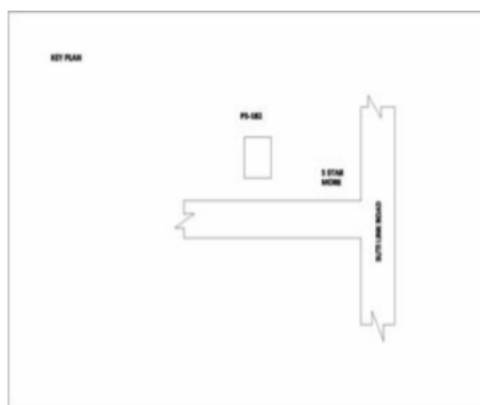

নির্বাচক নিবন্ধন আধিকারিকের স্বাক্ষর

Nazri Naksha

Google Map View

Polling Station Building Front View

Polling Station Front View

Cad View

Key MAP View

1 নাম : নাহান্নুর খাতুন স্বামীর নাম: খাইরুল ইসলাম বাড়ির নং : এন0063 বয়স : 26 লিঙ্গ : মহিলা	ZST2019297 ফটো উপলব্ধ	2 নাম : আনোয়ারা বিবি স্বামীর নাম: মিন্টুন সেখ বাড়ির নং : n0024 বয়স : 33 লিঙ্গ : মহিলা	ZST0999789 ফটো উপলব্ধ	3 নাম : মোমেনা খাতুন স্বামীর নাম: ওবাইদুর রহমান বাড়ির নং : এন000 বয়স : 28 লিঙ্গ : মহিলা	ZST2053684 ফটো উপলব্ধ
4 নাম : পয়লি বিবি স্বামীর নাম: কয়েস সেখ বাড়ির নং : এন0125 বয়স : 45 লিঙ্গ : মহিলা	FKG2554780 ফটো উপলব্ধ	5 নাম : মোতাহার সেখ পিতার নাম: রাসেদ আলি বাড়ির নং : এন0 বয়স : 50 লিঙ্গ : পুরুষ	ZST0511816 ফটো উপলব্ধ	6 নাম : ফরিদা খাতুন স্বামীর নাম: নবাব সেখ বাড়ির নং : এন0106 বয়স : 27 লিঙ্গ : মহিলা	ZST2656197 ফটো উপলব্ধ
7 নাম : আসমিনা খাতুন স্বামীর নাম: মোহেদি হাসান বাড়ির নং : এন0 বয়স : 27 লিঙ্গ : মহিলা	ZST2503852 ফটো উপলব্ধ	8 নাম : তহিদ সেখ পিতার নাম: মেসের আলি বাড়ির নং : এন0 বয়স : 36 লিঙ্গ : পুরুষ	ZST1188085 ফটো উপলব্ধ	9 নাম : তৈমুল সেখ পিতার নাম: হোসেন সেখ বাড়ির নং : এন0 বয়স : 50 লিঙ্গ : পুরুষ	ZST2274173 ফটো উপলব্ধ
10 নাম : ফুলসুন খাতুন স্বামীর নাম: ইব্রাহিম খলিলুল্লা বাড়ির নং : এন0121 বয়স : 29 লিঙ্গ : মহিলা	ZST1982792 ফটো উপলব্ধ	11 নাম : মিরাসা খাতুন পিতার নাম: আজহার সেখ বাড়ির নং : এন00 বয়স : 29 লিঙ্গ : মহিলা	ZST2501740 ফটো উপলব্ধ	12 নাম : ছবি বিবি স্বামীর নাম: কুতুবুদ্দিন সেখ বাড়ির নং : এন00106 বয়স : 54 লিঙ্গ : মহিলা	FKG1316033 ফটো উপলব্ধ
13 নাম : লতিব সেখ পিতার নাম: বেলালহোসেন বাড়ির নং : এন0171 বয়স : 52 লিঙ্গ : পুরুষ	ZST2511889 ফটো উপলব্ধ	14 নাম : কামিরুল ইসলাম পিতার নাম: হোসেন আলি বাড়ির নং : এন0121 বয়স : 57 লিঙ্গ : পুরুষ	FKG2846293 ফটো উপলব্ধ	15 নাম : ইব্রাহিম খলিলুল্লা পিতার নাম: কামিরুল ইসলাম বাড়ির নং : এন0121 বয়স : 33 লিঙ্গ : পুরুষ	ZST1421486 ফটো উপলব্ধ
16 নাম : নাজেরা খাতুন (বিবি) স্বামীর নাম: একরুল সেখ বাড়ির নং : n0063 বয়স : 40 লিঙ্গ : মহিলা	ZST0511766 ফটো উপলব্ধ	17 নাম : মহঃ ফরিদ উদ্দিন পিতার নাম: মহঃ সাইফুদ্দিন বাড়ির নং : এন0179 বয়স : 22 লিঙ্গ : পুরুষ	ZST2779387 ফটো উপলব্ধ	18 নাম : অহীদুল সেখ পিতার নাম: আমিরুল ইসলাম বাড়ির নং : এন0131 বয়স : 26 লিঙ্গ : পুরুষ	ZST2504710 ফটো উপলব্ধ
19 নাম : মমেনুর বিবি স্বামীর নাম: বকুল সেখ বাড়ির নং : এন0094 বয়স : 45 লিঙ্গ : মহিলা	FKG3294535 ফটো উপলব্ধ	20 নাম : মেসের সেখ পিতার নাম: আয়েস মহম্মাদ বাড়ির নং : এন0094 বয়স : 58 লিঙ্গ : পুরুষ	FKG3203056 ফটো উপলব্ধ	21 নাম : বকুল সেখ পিতার নাম: নজরুল ইসলাম বাড়ির নং : এন0094 বয়স : 47 লিঙ্গ : পুরুষ	FKG1344902 ফটো উপলব্ধ
22 নাম : ইনসান সেখ পিতার নাম: মেসের আলি বাড়ির নং : এন0094 বয়স : 32 লিঙ্গ : পুরুষ	ZST1566751 ফটো উপলব্ধ	23 নাম : সোহাগী বিবি স্বামীর নাম: নজরুল ইসলাম বাড়ির নং : এন094 বয়স : 66 লিঙ্গ : মহিলা	FKG1347475 ফটো উপলব্ধ	24 নাম : তাসের আলী পিতার নাম: আয়েস মহম্মাদ বাড়ির নং : এন0094 বয়স : 63 লিঙ্গ : পুরুষ	FKG1347368 ফটো উপলব্ধ
25 নাম : সেতারা বিবি স্বামীর নাম: কামিরুল ইসলাম বাড়ির নং : এন0131 বয়স : 51 লিঙ্গ : মহিলা	FKG2846137 ফটো উপলব্ধ	26 নাম : মেজারুল সেখ পিতার নাম: নজরুল ইসলাম বাড়ির নং : এন0094 বয়স : 40 লিঙ্গ : পুরুষ	FKG3093580 ফটো উপলব্ধ	27 নাম : হাবিবা বিবি স্বামীর নাম: মেসের আলি বাড়ির নং : এন0094 বয়স : 35 লিঙ্গ : মহিলা	ZST1566744 ফটো উপলব্ধ
28 নাম : চেন্তারা বিবি স্বামীর নাম: সাবের আলি বাড়ির নং : এন0094 বয়স : 36 লিঙ্গ : মহিলা	ZST1678713 ফটো উপলব্ধ	29 নাম : শিউলি খাতুন স্বামীর নাম: আব্দুল আলিম বাড়ির নং : এন0094 বয়স : 25 লিঙ্গ : মহিলা	ZST2502656 ফটো উপলব্ধ	30 নাম : আফ্রাম আলি পিতার নাম: তৈমুর সেখ বাড়ির নং : এন0094 বয়স : 24 লিঙ্গ : পুরুষ	ZST2503217 ফটো উপলব্ধ