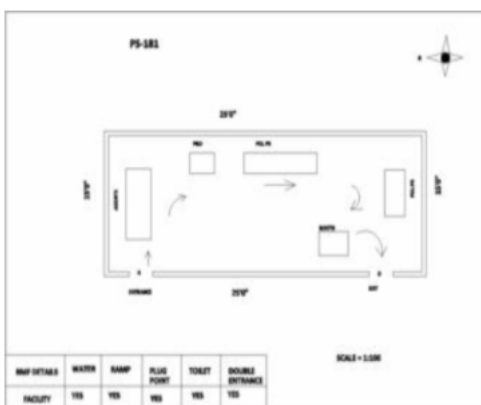

নির্বাচক নিবন্ধন আধিকারিকের স্বাক্ষর

Nazri Naksha

Google Map View

Polling Station Building Front View

Polling Station Front View

Cad View

Key MAP View

1 নাম : নাহান্নুর খাতুন স্বামীর নাম: খাইরুল ইসলাম বাড়ির নং : এন0063 বয়স : 26 লিঙ্গ : মহিলা	ZST2019297 ফটো উপলব্ধ	2 নাম : আনোয়ারা বিবি স্বামীর নাম: মিন্টুন সেখ বাড়ির নং : n0024 বয়স : 33 লিঙ্গ : মহিলা	ZST0999789 ফটো উপলব্ধ	3 নাম : মোমেনা খাতুন স্বামীর নাম: ওবাইদুর রহমান বাড়ির নং : এন000 বয়স : 28 লিঙ্গ : মহিলা	ZST2053684 ফটো উপলব্ধ
4 নাম : পয়লি বিবি স্বামীর নাম: কয়েস সেখ বাড়ির নং : এন0125 বয়স : 45 লিঙ্গ : মহিলা	FKG2554780 ফটো উপলব্ধ	5 নাম : মোতাহার সেখ পিতার নাম: রাসেদ আলি বাড়ির নং : এন0 বয়স : 50 লিঙ্গ : পুরুষ	ZST0511816 ফটো উপলব্ধ	6 নাম : ফরিদা খাতুন স্বামীর নাম: নবাব সেখ বাড়ির নং : এন0106 বয়স : 27 লিঙ্গ : মহিলা	ZST2656197 ফটো উপলব্ধ
7 নাম : আসমিনা খাতুন স্বামীর নাম: মোহেদি হাসান বাড়ির নং : এন0 বয়স : 27 লিঙ্গ : মহিলা	ZST2503852 ফটো উপলব্ধ	8 নাম : তহিদ সেখ পিতার নাম: মেসের আলি বাড়ির নং : এন0 বয়স : 36 লিঙ্গ : পুরুষ	ZST1188085 ফটো উপলব্ধ	9 নাম : তৈমুল সেখ পিতার নাম: হোসেন সেখ বাড়ির নং : এন0 বয়স : 50 লিঙ্গ : পুরুষ	ZST2274173 ফটো উপলব্ধ
10 নাম : ফুলসুন খাতুন স্বামীর নাম: ইব্রাহিম খলিলুল্লা বাড়ির নং : এন0121 বয়স : 29 লিঙ্গ : মহিলা	ZST1982792 ফটো উপলব্ধ	11 নাম : মিরাসা খাতুন পিতার নাম: আজহার সেখ বাড়ির নং : এন00 বয়স : 29 লিঙ্গ : মহিলা	ZST2501740 ফটো উপলব্ধ	12 নাম : ছবি বিবি স্বামীর নাম: কুতুবুদ্দিন সেখ বাড়ির নং : এন00106 বয়স : 54 লিঙ্গ : মহিলা	FKG1316033 ফটো উপলব্ধ
13 নাম : লতিব সেখ পিতার নাম: বেলালহোসেন বাড়ির নং : এন0171 বয়স : 52 লিঙ্গ : পুরুষ	ZST2511889 ফটো উপলব্ধ	14 নাম : কামিরুল ইসলাম পিতার নাম: হোসেন আলি বাড়ির নং : এন0121 বয়স : 57 লিঙ্গ : পুরুষ	FKG2846293 ফটো উপলব্ধ	15 নাম : ইব্রাহিম খলিলুল্লা পিতার নাম: কামিরুল ইসলাম বাড়ির নং : এন0121 বয়স : 33 লিঙ্গ : পুরুষ	ZST1421486 ফটো উপলব্ধ
16 নাম : নাজেরা খাতুন (বিবি) স্বামীর নাম: একরুল সেখ বাড়ির নং : n0063 বয়স : 40 লিঙ্গ : মহিলা	ZST0511766 ফটো উপলব্ধ	17 নাম : মহঃ ফরিদ উদ্দিন পিতার নাম: মহঃ সাইফুদ্দিন বাড়ির নং : এন0179 বয়স : 22 লিঙ্গ : পুরুষ	ZST2779387 ফটো উপলব্ধ	18 নাম : অহীদুল সেখ পিতার নাম: আমিরুল ইসলাম বাড়ির নং : এন0131 বয়স : 26 লিঙ্গ : পুরুষ	ZST2504710 ফটো উপলব্ধ
19 নাম : মমেনুর বিবি স্বামীর নাম: বকুল সেখ বাড়ির নং : এন0094 বয়স : 45 লিঙ্গ : মহিলা	FKG3294535 ফটো উপলব্ধ	20 নাম : মেসের সেখ পিতার নাম: আয়েস মহম্মাদ বাড়ির নং : এন0094 বয়স : 58 লিঙ্গ : পুরুষ	FKG3203056 ফটো উপলব্ধ	21 নাম : বকুল সেখ পিতার নাম: নজরুল ইসলাম বাড়ির নং : এন0094 বয়স : 47 লিঙ্গ : পুরুষ	FKG1344902 ফটো উপলব্ধ
22 নাম : ইনসান সেখ পিতার নাম: মেসের আলি বাড়ির নং : এন0094 বয়স : 32 লিঙ্গ : পুরুষ	ZST1566751 ফটো উপলব্ধ	23 নাম : সোহাগী বিবি স্বামীর নাম: নজরুল ইসলাম বাড়ির নং : এন094 বয়স : 66 লিঙ্গ : মহিলা	FKG1347475 ফটো উপলব্ধ	24 নাম : তাসের আলী পিতার নাম: আয়েস মহম্মাদ বাড়ির নং : এন0094 বয়স : 63 লিঙ্গ : পুরুষ	FKG1347368 ফটো উপলব্ধ
25 নাম : সেতারা বিবি স্বামীর নাম: কামিরুল ইসলাম বাড়ির নং : এন0131 বয়স : 51 লিঙ্গ : মহিলা	FKG2846137 ফটো উপলব্ধ	26 নাম : মেজারুল সেখ পিতার নাম: নজরুল ইসলাম বাড়ির নং : এন0094 বয়স : 40 লিঙ্গ : পুরুষ	FKG3093580 ফটো উপলব্ধ	27 নাম : হাবিবা বিবি স্বামীর নাম: মেসের আলি বাড়ির নং : এন0094 বয়স : 35 লিঙ্গ : মহিলা	ZST1566744 ফটো উপলব্ধ
28 নাম : চেন্তারা বিবি স্বামীর নাম: সাবের আলি বাড়ির নং : এন0094 বয়স : 36 লিঙ্গ : মহিলা	ZST1678713 ফটো উপলব্ধ	29 নাম : শিউলি খাতুন স্বামীর নাম: আব্দুল আলিম বাড়ির নং : এন0094 বয়স : 25 লিঙ্গ : মহিলা	ZST2502656 ফটো উপলব্ধ	30 নাম : আফ্রাম আলি পিতার নাম: তৈমুর সেখ বাড়ির নং : এন0094 বয়স : 24 লিঙ্গ : পুরুষ	ZST2503217 ফটো উপলব্ধ