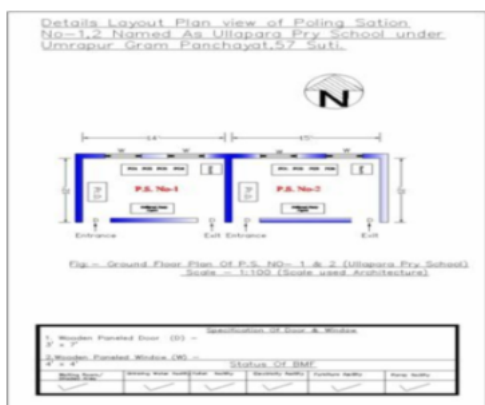

নির্বাচক নিবন্ধন আধিকারিকের স্বাক্ষর

Nazri Naksha

Google Map View

Polling Station Building Front View

Polling Station Front View

Cad View

Key MAP View

|                                                                                                      |                                |                                                                                                           |                                |                                                                                                        |                                |
|------------------------------------------------------------------------------------------------------|--------------------------------|-----------------------------------------------------------------------------------------------------------|--------------------------------|--------------------------------------------------------------------------------------------------------|--------------------------------|
| 1<br>নাম : জালিম সেখ<br>পিতার নাম: মঞ্জুর<br>বাড়ির নং : n0025<br>বয়স : 28 লিঙ্গ : পুরুষ            | ZST1827005<br>ফটো উপলব্ধ       | 2<br>নাম : সোলেমান সেখ<br>পিতার নাম: সুক মহম্মাদ<br>বাড়ির নং : n0025<br>বয়স : 28 লিঙ্গ : পুরুষ          | ZST1827013<br>ফটো উপলব্ধ       | 3<br>নাম : সাইনা বিবি<br>স্বামীর নাম: মিস্টার হক<br>বাড়ির নং : n0025<br>বয়স : 40 লিঙ্গ : মহিলা       | ZST1707835<br>ফটো উপলব্ধ       |
| 4<br>নাম : রবিউল হক<br>পিতার নাম: লুৎফল হক<br>বাড়ির নং : n0025<br>বয়স : 30 লিঙ্গ : পুরুষ           | ZST0003418<br>ফটো উপলব্ধ       | 5<br>নাম : সেলিম<br>পিতার নাম: কুসুমুদ্দিন সেখ<br>বাড়ির নং : n0025<br>বয়স : 30 লিঙ্গ : পুরুষ            | ZST1623404<br>ফটো উপলব্ধ       | 6<br>নাম : পানিরিয়া বিবি<br>স্বামীর নাম: সফিকুল সেখ<br>বাড়ির নং : n0025<br>বয়স : 32 লিঙ্গ : মহিলা   | ZST1225861<br>ফটো উপলব্ধ       |
| 7<br>নাম : সফিকুল সেখ<br>পিতার নাম: লুৎফল সেখ<br>বাড়ির নং : n0025<br>বয়স : 32 লিঙ্গ : পুরুষ        | ZST1225747<br>ফটো উপলব্ধ       | 8<br>নাম : নাজিরা বিবি<br>স্বামীর নাম: মোঃ আলম সেখ<br>বাড়ির নং : n0025<br>বয়স : 33 লিঙ্গ : মহিলা        | ZST1335694<br>ফটো উপলব্ধ       | 9<br>নাম : ফাই সেখ<br>পিতার নাম: হাবিবুর সেখ<br>বাড়ির নং : n0025<br>বয়স : 33 লিঙ্গ : পুরুষ           | ZST0837476<br>ফটো উপলব্ধ       |
| 10<br>নাম : লুৎফল হক<br>পিতার নাম: তোরাব সেখ<br>বাড়ির নং : n0025<br>বয়স : 68 লিঙ্গ : পুরুষ         | BSK2394997<br>ফটো উপলব্ধ       | 11<br>নাম : আকতারুল হক<br>পিতার নাম: লুৎফল হক<br>বাড়ির নং : n0025<br>বয়স : 43 লিঙ্গ : পুরুষ             | BSK3019650<br>ফটো উপলব্ধ       | 12<br>নাম : মিনা বিবি<br>স্বামীর নাম: আকতারুল হক<br>বাড়ির নং : n0025<br>বয়স : 37 লিঙ্গ : মহিলা       | ZST1335660<br>ফটো উপলব্ধ       |
| 13<br>নাম : পিন্টু সেখ<br>পিতার নাম: লুৎফল হক<br>বাড়ির নং : n0025<br>বয়স : 31 লিঙ্গ : পুরুষ        | ZST1623123<br>ফটো উপলব্ধ       | 14<br>নাম : সাইফুদ্দিন<br>পিতার নাম: তোরাব সেখ<br>বাড়ির নং : n0025<br>বয়স : 63 লিঙ্গ : পুরুষ            | WB/08/051/396133<br>ফটো উপলব্ধ | 15<br>নাম : মিমরুল হক<br>পিতার নাম: সাইফুদ্দিন<br>বাড়ির নং : n0025<br>বয়স : 36 লিঙ্গ : পুরুষ         | ZST0003459<br>ফটো উপলব্ধ       |
| 16<br>নাম : ফিরিনা খাতুন<br>পিতার নাম: মিমরুল হক<br>বাড়ির নং : n0025<br>বয়স : 36 লিঙ্গ : মহিলা     | ZST1335678<br>ফটো উপলব্ধ       | 17<br>নাম : সিমরুদ্দিন সেখ<br>পিতার নাম: সাইফুদ্দিন<br>বাড়ির নং : n0025<br>বয়স : 29 লিঙ্গ : পুরুষ       | ZST1623396<br>ফটো উপলব্ধ       | 18<br>নাম : সুকমহম্মাদ<br>পিতার নাম: তোরাব সেখ<br>বাড়ির নং : n0025<br>বয়স : 53 লিঙ্গ : পুরুষ         | WB/08/051/396138<br>ফটো উপলব্ধ |
| 19<br>নাম : মোমিনা<br>স্বামীর নাম: সাইফুদ্দিন সেখ<br>বাড়ির নং : n0025<br>বয়স : 61 লিঙ্গ : মহিলা    | WB/08/051/396134<br>ফটো উপলব্ধ | 20<br>নাম : লালবানু খাতুন<br>স্বামীর নাম: সাইফুদ্দিন সেখ<br>বাড়ির নং : n0025<br>বয়স : 38 লিঙ্গ : মহিলা  | ZST1105527<br>ফটো উপলব্ধ       | 21<br>নাম : জামেলা বিবি<br>স্বামীর নাম: কলিমুদ্দিন সেখ<br>বাড়ির নং : n0025<br>বয়স : 51 লিঙ্গ : মহিলা | WB/08/051/396136<br>ফটো উপলব্ধ |
| 22<br>নাম : মিস্টার হক<br>পিতার নাম: লুৎফল হক<br>বাড়ির নং : n0025<br>বয়স : 42 লিঙ্গ : পুরুষ        | BSK2666642<br>ফটো উপলব্ধ       | 23<br>নাম : আকাল সেখ<br>পিতার নাম: আসাদি সেখ<br>বাড়ির নং : n0025<br>বয়স : 36 লিঙ্গ : পুরুষ              | WB/08/051/396002<br>ফটো উপলব্ধ | 24<br>নাম : সেখ আরসাদ আলি<br>পিতার নাম: জাকির সেখ<br>বাড়ির নং : n0011<br>বয়স : 29 লিঙ্গ : পুরুষ      | ZST1721174<br>ফটো উপলব্ধ       |
| 25<br>নাম : মোঃ আলম সেখ<br>পিতার নাম: হাবিবুর সেখ<br>বাড়ির নং : n0021<br>বয়স : 40 লিঙ্গ : পুরুষ    | ZST1335553<br>ফটো উপলব্ধ       | 26<br>নাম : মুজকেরা বেওয়া<br>স্বামীর নাম: জসিমুদ্দিন সেখ<br>বাড়ির নং : n0021<br>বয়স : 68 লিঙ্গ : মহিলা | WB/08/051/396203<br>ফটো উপলব্ধ | 27<br>নাম : আব্দুল হক<br>পিতার নাম: করিম সেখ<br>বাড়ির নং : n0011<br>বয়স : 82 লিঙ্গ : পুরুষ           | ZST2112183<br>ফটো উপলব্ধ       |
| 28<br>নাম : মানোয়ারা বিবি<br>স্বামীর নাম: আব্দুল হক<br>বাড়ির নং : n0011<br>বয়স : 68 লিঙ্গ : মহিলা | ZST2112209<br>ফটো উপলব্ধ       | 29<br>নাম : জাকির সেখ<br>পিতার নাম: আব্দুল হক<br>বাড়ির নং : n0011<br>বয়স : 49 লিঙ্গ : পুরুষ             | BSK1563246<br>ফটো উপলব্ধ       | 30<br>নাম : মিস্টার সেখ<br>পিতার নাম: আব্দুল হক<br>বাড়ির নং : n0011<br>বয়স : 47 লিঙ্গ : পুরুষ        | BSK1563279<br>ফটো উপলব্ধ       |