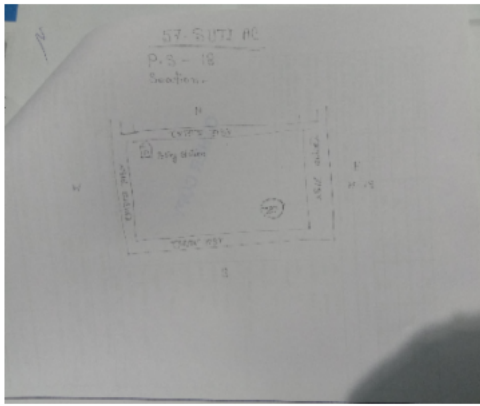

Nazri Naksha