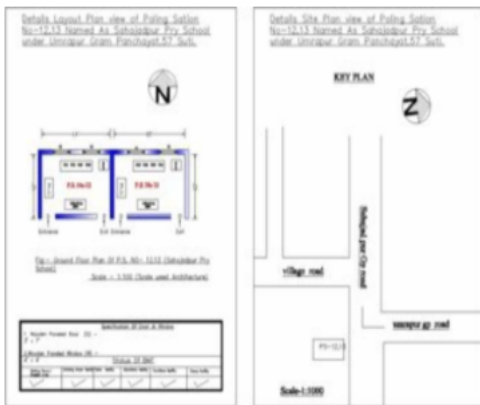

নির্বাচক নিবন্ধন আধিকারিকের স্বাক্ষর

Nazri Naksha

Google Map View

Polling Station Building Front View

Polling Station Front View

Cad View

Key MAP View

1 নাম : আঙ্গোজ বেওয়া স্বামীর নাম: সাবিরুদ্দিন বাড়ির নং : n0014 বয়স : 64 লিঙ্গ : মহিলা	BSK1567585 ফটো উপলব্ধ	2 নাম : জিয়াউর সেখ মায়ের নাম: আঙ্গোজ বেওয়া বাড়ির নং : n0014 বয়স : 46 লিঙ্গ : পুরুষ	BSK2410702 ফটো উপলব্ধ	3 নাম : এসাহাবুল হক পিতার নাম: সাবিরুদ্দিন সেখ বাড়ির নং : n0014 বয়স : 43 লিঙ্গ : পুরুষ	ZST1234343 ফটো উপলব্ধ
4 নাম : অহিদা বিবি স্বামীর নাম: জিয়াউর সেখ বাড়ির নং : n0014 বয়স : 39 লিঙ্গ : মহিলা	BSK3023215 ফটো উপলব্ধ	5 নাম : নাসিমা বিবি স্বামীর নাম: এসাহাবুল হক বাড়ির নং : n0014 বয়স : 33 লিঙ্গ : মহিলা	ZST1345321 ফটো উপলব্ধ	6 নাম : জিয়ারুল পিতার নাম: সাকির বাড়ির নং : n0018 বয়স : 60 লিঙ্গ : পুরুষ	WB/08/051/426210 ফটো উপলব্ধ
7 নাম : গোলজান স্বামীর নাম: জিয়ারুল বাড়ির নং : n0018 বয়স : 55 লিঙ্গ : মহিলা	WB/08/051/426211 ফটো উপলব্ধ	8 নাম : আব্দুল খালেক সেখ পিতার নাম: লাকফোড সেখ বাড়ির নং : n0035 বয়স : 44 লিঙ্গ : পুরুষ	BSK2410801 ফটো উপলব্ধ	9 নাম : এরিনা বিবি স্বামীর নাম: আব্দুল খালেক সেখ বাড়ির নং : n0035 বয়স : 41 লিঙ্গ : মহিলা	BSK3104064 ফটো উপলব্ধ
10 নাম : ওহিদুল সেখ পিতার নাম: লাকফোড সেখ বাড়ির নং : n0035 বয়স : 37 লিঙ্গ : পুরুষ	ZST0040063 ফটো উপলব্ধ	11 নাম : তৈমুর পিতার নাম: কাশেম বাড়ির নং : n0004 বয়স : 55 লিঙ্গ : পুরুষ	WB/08/051/426005 ফটো উপলব্ধ	12 নাম : হুসনারা স্বামীর নাম: তৈমুর বাড়ির নং : n0004 বয়স : 50 লিঙ্গ : মহিলা	BSK1740802 ফটো উপলব্ধ
13 নাম : আরমানি স্বামীর নাম: আজাদ বাড়ির নং : n0005 বয়স : 61 লিঙ্গ : মহিলা	WB/08/051/426001 ফটো উপলব্ধ	14 নাম : আমরিনা বিবি স্বামীর নাম: ফরোজ সেখ বাড়ির নং : n0002 বয়স : 33 লিঙ্গ : মহিলা	ZST1345586 ফটো উপলব্ধ	15 নাম : সাহেদা স্বামীর নাম: কসিমুদ্দিন বাড়ির নং : n0016 বয়স : 69 লিঙ্গ : মহিলা	WB/08/051/426205 ফটো উপলব্ধ
16 নাম : সেক্তার সেখ পিতার নাম: কসিমুদ্দিন সেখ বাড়ির নং : n0016 বয়স : 31 লিঙ্গ : পুরুষ	ZST1480581 ফটো উপলব্ধ	17 নাম : গাজু সেখ পিতার নাম: বরজাহান সেখ বাড়ির নং : এন0002 বয়স : 49 লিঙ্গ : পুরুষ	BSK2410694 ফটো উপলব্ধ	18 নাম : সুকতারা খাতুন মায়ের নাম: আরমানি বাড়ির নং : এন0005 বয়স : 27 লিঙ্গ : মহিলা	ZST2047876 ফটো উপলব্ধ
19 নাম : সাবিনা খাতুন স্বামীর নাম: আনয়ার সেখ বাড়ির নং : n0004 বয়স : 33 লিঙ্গ : মহিলা	ZST1480359 ফটো উপলব্ধ	20 নাম : শাহরী বিবি স্বামীর নাম: আবদুল জব্বার বাড়ির নং : n0088 বয়স : 61 লিঙ্গ : মহিলা	ZST2234292 ফটো উপলব্ধ	21 নাম : আলি হোসেন পিতার নাম: জাগির সেখ বাড়ির নং : এন0028 বয়স : 56 লিঙ্গ : পুরুষ	BSK1565290 ফটো উপলব্ধ
22 নাম : আক্তারুল সেখ পিতার নাম: আবুল কাশেম সেখ বাড়ির নং : n0153 বয়স : 46 লিঙ্গ : পুরুষ	ZST0040048 ফটো উপলব্ধ	23 নাম : মরিয়ম খাতুন স্বামীর নাম: মহরম সেখ বাড়ির নং : n0215 বয়স : 39 লিঙ্গ : মহিলা	BSK3104361 ফটো উপলব্ধ	24 নাম : সহোবুল সেখ পিতার নাম: আবুল কাশেম বাড়ির নং : n0004 বয়স : 36 লিঙ্গ : পুরুষ	ZST1109453 ফটো উপলব্ধ
25 নাম : আনয়ার সেখ পিতার নাম: বরজাহান সেখ বাড়ির নং : n0002 বয়স : 33 লিঙ্গ : পুরুষ	ZST1109156 ফটো উপলব্ধ	26 নাম : ফুলিয়ারা বিবি স্বামীর নাম: বাসিরুদ্দিন সেখ বাড়ির নং : n0018 বয়স : 33 লিঙ্গ : মহিলা	ZST1345628 ফটো উপলব্ধ	27 নাম : আনারস মন্ডল স্বামীর নাম: মধু মন্ডল বাড়ির নং : n0004 বয়স : 34 লিঙ্গ : মহিলা	ZST1345172 ফটো উপলব্ধ
28 নাম : সামনুর বিবি স্বামীর নাম: জাহিরুল সেখ বাড়ির নং : n0012 বয়স : 43 লিঙ্গ : মহিলা	ZST2521144 ফটো উপলব্ধ	29 নাম : আমিরুল সেখ পিতার নাম: মজিদ সেখ বাড়ির নং : N0079 বয়স : 44 লিঙ্গ : পুরুষ	ZST1109081 ফটো উপলব্ধ	30 নাম : সরিফ নাহিদা স্বামীর নাম: কামাল সেখ বাড়ির নং : n0088 বয়স : 33 লিঙ্গ : মহিলা	ZST1480730 ফটো উপলব্ধ