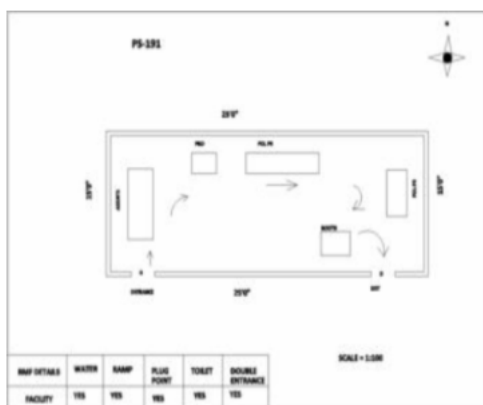

নির্বাচক নিবন্ধন আধিকারিকের স্বাক্ষর

Nazri Naksha

Google Map View

Polling Station Building Front View

Polling Station Front View

Cad View

Key MAP View

1 নাম : রিমা খাতুন স্বামীর নাম : মোঃ মোরসালিম বাড়ির নং : n0004 বয়স : 27 লিঙ্গ : মহিলা	ZST1875467	ফটো উপলব্ধ	2 নাম : নূর ইসলাম পিতার নাম : বাহারুল ইসলাম বাড়ির নং : n0173 বয়স : 28 লিঙ্গ : পুরুষ	ZST1875475	ফটো উপলব্ধ	3 নাম : পপি খাতুন স্বামীর নাম : রাহুল হোসেন বাড়ির নং : n0083 বয়স : 27 লিঙ্গ : মহিলা	ZST1875483	ফটো উপলব্ধ
4 নাম : রিংকি খাতুন স্বামীর নাম : নইমুদ্দিন মিয়া বাড়ির নং : n0083 বয়স : 27 লিঙ্গ : মহিলা	ZST1875491	ফটো উপলব্ধ	5 নাম : আক্রাম হক পিতার নাম : আফসার আলি বাড়ির নং : n0099 বয়স : 30 লিঙ্গ : পুরুষ	ZST1875509	ফটো উপলব্ধ	6 নাম : ওয়াসিম আব্বাস পিতার নাম : ইউসুফ আলি বাড়ির নং : n0104 বয়স : 27 লিঙ্গ : পুরুষ	ZST1875368	ফটো উপলব্ধ
7 নাম : আব্দুর রহমান পিতার নাম : মানিকুল সেখ বাড়ির নং : n0049 বয়স : 27 লিঙ্গ : পুরুষ	ZST1875400	ফটো উপলব্ধ	8 নাম : সাহুল সেখ পিতার নাম : আলাউদ্দিন সেখ বাড়ির নং : n0018 বয়স : 28 লিঙ্গ : পুরুষ	ZST1875574	ফটো উপলব্ধ	9 নাম : কামাল হোসেন পিতার নাম : বরজাহান হক বাড়ির নং : n0098 বয়স : 29 লিঙ্গ : পুরুষ	ZST1875582	ফটো উপলব্ধ
10 নাম : মোনিয়ারা খাতুন স্বামীর নাম : মোতাহার হোসেন বাড়ির নং : n0099 বয়স : 28 লিঙ্গ : মহিলা	ZST1875616	ফটো উপলব্ধ	11 নাম : লতিব সেখ পিতার নাম : আজাদ আলি বাড়ির নং : n0063 বয়স : 27 লিঙ্গ : পুরুষ	ZST1875640	ফটো উপলব্ধ	12 নাম : সাইনুর বিবি স্বামীর নাম : আঃসামাদ বাড়ির নং : n0176 বয়স : 61 লিঙ্গ : মহিলা	WB/08/052/084080	ফটো উপলব্ধ
13 নাম : রাহুল হক পিতার নাম : আজমুল হক বাড়ির নং : N0103 বয়স : 26 লিঙ্গ : পুরুষ	ZST1981513	ফটো উপলব্ধ	14 নাম : মোঃ সাহানাওয়াজ পিতার নাম : জোহিরুল ইসলাম বাড়ির নং : N0079 বয়স : 26 লিঙ্গ : পুরুষ	ZST1981588	ফটো উপলব্ধ	15 নাম : রীনা খাতুন স্বামীর নাম : রিপন সেখ বাড়ির নং : N0091 বয়স : 26 লিঙ্গ : মহিলা	ZST1981604	ফটো উপলব্ধ
16 নাম : জাসমিনা খাতুন স্বামীর নাম : মাসুদ আলম বাড়ির নং : N0003 বয়স : 30 লিঙ্গ : মহিলা	ZST1981646	ফটো উপলব্ধ	17 নাম : জিয়াউল হক পিতার নাম : মফিজুল হক বাড়ির নং : N0001 বয়স : 27 লিঙ্গ : পুরুষ	ZST1981729	ফটো উপলব্ধ	18 নাম : ইনজামুল হক পিতার নাম : সাজাহান সেখ বাড়ির নং : n0008 বয়স : 30 লিঙ্গ : পুরুষ	ZST1571314	ফটো উপলব্ধ
19 নাম : লিলি খাতুন স্বামীর নাম : ইনজামুল হক বাড়ির নং : n0034 বয়স : 28 লিঙ্গ : মহিলা	ZST1787738	ফটো উপলব্ধ	20 নাম : ওয়াশিম আক্রাম পিতার নাম : খাইরুল ইসলাম বাড়ির নং : n0080 বয়স : 28 লিঙ্গ : পুরুষ	ZST1787746	ফটো উপলব্ধ	21 নাম : আব্দুল ওয়হাব পিতার নাম : আব্দুল সামাদ বাড়ির নং : n0128 বয়স : 28 লিঙ্গ : পুরুষ	ZST1787753	ফটো উপলব্ধ
22 নাম : সামিমা খাতুন স্বামীর নাম : ফিরোজ আলি বাড়ির নং : n0101 বয়স : 28 লিঙ্গ : মহিলা	ZST1787795	ফটো উপলব্ধ	23 নাম : মৌসুমী খাতুন স্বামীর নাম : আমিরুল ইসলাম বাড়ির নং : n0015 বয়স : 29 লিঙ্গ : মহিলা	ZST1787837	ফটো উপলব্ধ	24 নাম : বুলবুলি খাতুন স্বামীর নাম : রাহুল হোসেন বাড়ির নং : n0093 বয়স : 29 লিঙ্গ : মহিলা	ZST1681642	ফটো উপলব্ধ
25 নাম : সেরিনা বিবি স্বামীর নাম : আফসার আলি বাড়ির নং : n0099 বয়স : 66 লিঙ্গ : মহিলা	FKG2825255	ফটো উপলব্ধ	26 নাম : জিয়ারুল হক পিতার নাম : আফসার আলি বাড়ির নং : n0099 বয়স : 30 লিঙ্গ : পুরুষ	ZST1681444	ফটো উপলব্ধ	27 নাম : তুনজেরা খাতুন স্বামীর নাম : জিয়ারুল হক বাড়ির নং : n0099 বয়স : 30 লিঙ্গ : মহিলা	ZST1681311	ফটো উপলব্ধ
28 নাম : মোতাহার হোসেন পিতার নাম : আফসার আলি বাড়ির নং : n0099 বয়স : 30 লিঙ্গ : পুরুষ	ZST0884296	ফটো উপলব্ধ	29 নাম : বাদশা খান পিতার নাম : বাবুল হোসেন বাড়ির নং : n0102 বয়স : 30 লিঙ্গ : পুরুষ	ZST1571280	ফটো উপলব্ধ	30 নাম : শিল্পী বিবি স্বামীর নাম : রব্বান সেখ বাড়ির নং : n0103 বয়স : 46 লিঙ্গ : মহিলা	FKG2535748	ফটো উপলব্ধ