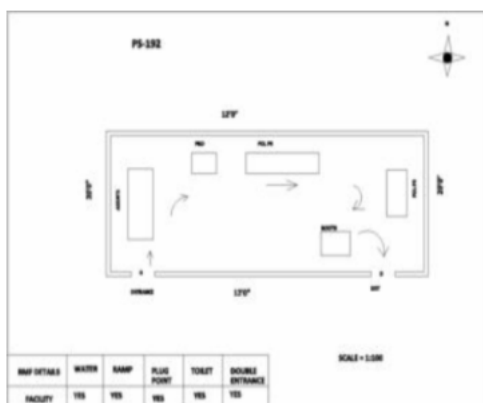

নির্বাচক নিবন্ধন আধিকারিকের স্বাক্ষর

Nazri Naksha

Google Map View

Polling Station Building Front View

Polling Station Front View

Cad View

Key MAP View

1 নাম : প্রসেনজিৎ দাস পিতার নাম: প্রবোধ দাস বাড়ির নং : n0042 বয়স : 32 লিঙ্গ : পুরুষ	ZST1571900 ফটো উপলব্ধ	2 নাম : লালমুন বেগম স্বামীর নাম: ইয়াসিন বাড়ির নং : n00173 বয়স : 80 লিঙ্গ : মহিলা	WB/08/052/088065 ফটো উপলব্ধ	3 নাম : ডয়লি বিবি স্বামীর নাম: ফাহিজুল সেখ বাড়ির নং : n00733 বয়স : 40 লিঙ্গ : মহিলা	ZST1299668 ফটো উপলব্ধ
4 নাম : আব্দুল কাদির পিতার নাম: আব্দুল জাক্বার বাড়ির নং : n0073 বয়স : 29 লিঙ্গ : পুরুষ	ZST1681766 ফটো উপলব্ধ	5 নাম : জাহিদা খাতুন পিতার নাম: আব্দুল হান্নান বাড়ির নং : n00900 বয়স : 90 লিঙ্গ : মহিলা	ZST1425925 ফটো উপলব্ধ	6 নাম : মর্জিনা বিবি স্বামীর নাম: আকবর আলি বাড়ির নং : n00911 বয়স : 42 লিঙ্গ : মহিলা	ZST0775676 ফটো উপলব্ধ
7 নাম : হাসনারা বিবি স্বামীর নাম: মোঃ মোরতজা বাড়ির নং : N0028 বয়স : 50 লিঙ্গ : মহিলা	ZST1982040 ফটো উপলব্ধ	8 নাম : তহিনা খাতুন স্বামীর নাম: আব্দুল গাফফার বাড়ির নং : N0063 বয়স : 47 লিঙ্গ : মহিলা	ZST1982057 ফটো উপলব্ধ	9 নাম : আমিনা খাতুন স্বামীর নাম: জাবেদ হোসেন বাড়ির নং : N0063 বয়স : 26 লিঙ্গ : মহিলা	ZST1982073 ফটো উপলব্ধ
10 নাম : তাজেরুল পিতার নাম: বাইতুল হক বাড়ির নং : n0155 বয়স : 61 লিঙ্গ : পুরুষ	WB/08/052/108118 ফটো উপলব্ধ	11 নাম : সায়েরা বিবি স্বামীর নাম: তাজেরুল বাড়ির নং : n0156 বয়স : 54 লিঙ্গ : মহিলা	WB/08/052/108119 ফটো উপলব্ধ	12 নাম : সোনিবুল পিতার নাম: আব্দুল আলিম বাড়ির নং : n0112 বয়স : 29 লিঙ্গ : পুরুষ	ZST1875798 ফটো উপলব্ধ
13 নাম : সলতানা খাতুন (বিবি) স্বামীর নাম: সোনিবুল সেখ বাড়ির নং : n0112 বয়স : 28 লিঙ্গ : মহিলা	ZST1875822 ফটো উপলব্ধ	14 নাম : সেরিনা খাতুন পিতার নাম: মকু সেখ বাড়ির নং : n0063 বয়স : 26 লিঙ্গ : মহিলা	ZST2321073 ফটো উপলব্ধ	15 নাম : রমজান কাদির পিতার নাম: মকু সেখ বাড়ির নং : n0063 বয়স : 38 লিঙ্গ : পুরুষ	FKG3355575 ফটো উপলব্ধ
16 নাম : মেসেরা বিবি স্বামীর নাম: রেহেসান সেখ বাড়ির নং : n0120 বয়স : 54 লিঙ্গ : মহিলা	ZST2254316 ফটো উপলব্ধ	17 নাম : ফুলাহার বিবি স্বামীর নাম: সামসুদ্দিন সেখ বাড়ির নং : n0060 বয়স : 52 লিঙ্গ : মহিলা	ZST2254183 ফটো উপলব্ধ	18 নাম : আঃআলিম পিতার নাম: মোকবুল হুসেন বাড়ির নং : n0112 বয়স : 52 লিঙ্গ : পুরুষ	ZST2266708 ফটো উপলব্ধ
19 নাম : নোয়াজ শোরিফ পিতার নাম: সামসুদ্দিন সেখ বাড়ির নং : n0060 বয়স : 31 লিঙ্গ : পুরুষ	ZST1425966 ফটো উপলব্ধ	20 নাম : নাজেরা বিবি স্বামীর নাম: আঃআলিম বাড়ির নং : n0110 বয়স : 48 লিঙ্গ : মহিলা	ZST2254720 ফটো উপলব্ধ	21 নাম : সেলিনা বিবি স্বামীর নাম: রমজান আলি বাড়ির নং : n0063 বয়স : 33 লিঙ্গ : মহিলা	ZST1191501 ফটো উপলব্ধ
22 নাম : নবিরুল ইসলাম পিতার নাম: আনোশুর রহমান বাড়ির নং : n0113 বয়স : 51 লিঙ্গ : পুরুষ	ZST2254480 ফটো উপলব্ধ	23 নাম : আব্দুল জাক্বার পিতার নাম: মকু সেখ বাড়ির নং : n0063 বয়স : 42 লিঙ্গ : পুরুষ	ZST0884544 ফটো উপলব্ধ	24 নাম : আব্দুল কাদ্দুস পিতার নাম: আঃ সালাম বাড়ির নং : n0073 বয়স : 49 লিঙ্গ : পুরুষ	FKG2826360 ফটো উপলব্ধ
25 নাম : সামসুদ্দিন সেখ পিতার নাম: শিশ মহম্মাদ বাড়ির নং : n0060 বয়স : 55 লিঙ্গ : পুরুষ	ZST2266732 ফটো উপলব্ধ	26 নাম : নাজির হোসেন পিতার নাম: ফাজিল সেখ বাড়ির নং : n0063 বয়স : 35 লিঙ্গ : পুরুষ	ZST1078583 ফটো উপলব্ধ	27 নাম : নুরুল ইসলাম পিতার নাম: ফাজিল সেখ বাড়ির নং : n0012 বয়স : 40 লিঙ্গ : পুরুষ	FKG2536845 ফটো উপলব্ধ
28 নাম : ফতো স্বামীর নাম: ফাজিল সেখ বাড়ির নং : n0012 বয়স : 67 লিঙ্গ : মহিলা	ZST1078682 ফটো উপলব্ধ	29 নাম : তপন দাস পিতার নাম: প্রবোধ দাস বাড়ির নং : n0042 বয়স : 25 লিঙ্গ : পুরুষ	ZST2435857 ফটো উপলব্ধ	30 নাম : বেবি খাতুন মায়ের নাম: উলি বিবি বাড়ির নং : N0073 বয়স : 25 লিঙ্গ : মহিলা	ZST2436327 ফটো উপলব্ধ