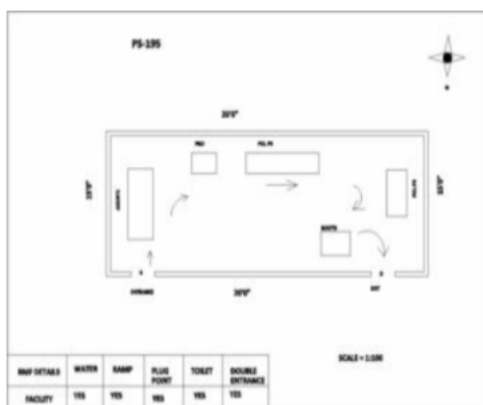

নির্বাচক নিবন্ধন আধিকারিকের স্বাক্ষর

Nazri Naksha

Google Map View

Polling Station Building Front View

Polling Station Front View

Cad View

Key MAP View

বিধানসভা নির্বাচনক্ষেত্রের নং, নাম : 57-সুতি
ভাগ নং, নাম : 1-পাড়া মহল্লা-বামুহা সেখপাড়া