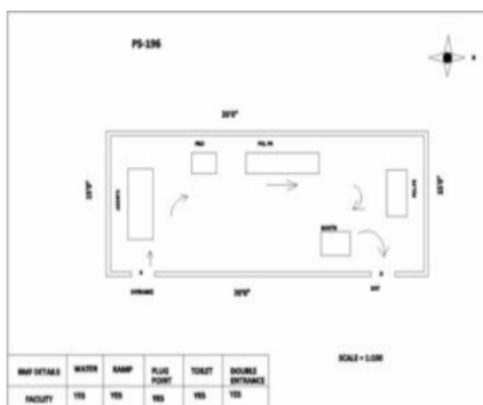

নির্বাচক নিবন্ধন আধিকারিকের স্বাক্ষর

Nazri Naksha

Google Map View

Polling Station Building Front View

Polling Station Front View

Cad View

Key MAP View

1 নাম : আইনুল খলিফা পিতার নাম: হারুন খলিফা বাড়ির নং : n0180 বয়স : 40 লিঙ্গ : পুরুষ	ZST1156009 ফটো উপলব্ধ	2 নাম : সাবিনা বিবি স্বামীর নাম: আসফাউল সেখ বাড়ির নং : n0091 বয়স : 40 লিঙ্গ : মহিলা	FKG2933232 ফটো উপলব্ধ	3 নাম : ওবাইদুর রহমান পিতার নাম: মোজাম্মেল সেখ বাড়ির নং : n0157 বয়স : 27 লিঙ্গ : পুরুষ	ZST1876879 ফটো উপলব্ধ
4 নাম : রাকিব সেখ পিতার নাম: কাবিল সেখ বাড়ির নং : n0161 বয়স : 27 লিঙ্গ : পুরুষ	ZST1876978 ফটো উপলব্ধ	5 নাম : রুবেল সেখ মায়ের নাম: জাহেদা খাতুন বাড়ির নং : এন0161 বয়স : 25 লিঙ্গ : পুরুষ	ZST2007375 ফটো উপলব্ধ	6 নাম : তাসলিম খাতুন স্বামীর নাম: রাকিব সেখ বাড়ির নং : এন0161 বয়স : 27 লিঙ্গ : মহিলা	ZST2078277 ফটো উপলব্ধ
7 নাম : উম্মে কুলসুম পিতার নাম: গুমানী সেখ বাড়ির নং : N0161 বয়স : 28 লিঙ্গ : মহিলা	ROE1638824 ফটো উপলব্ধ	8 নাম : জেলখা খাতুন স্বামীর নাম: আশামুদ্দিন সেখ বাড়ির নং : N0161 বয়স : 26 লিঙ্গ : মহিলা	ZST2385581 ফটো উপলব্ধ	9 নাম : ইলিয়াস সেখ পিতার নাম: সফিজুল সেখ বাড়ির নং : এন0157 বয়স : 26 লিঙ্গ : পুরুষ	ZST2683340 ফটো উপলব্ধ
10 নাম : সাজেদা খাতুন স্বামীর নাম: ইলিয়াস সেখ বাড়ির নং : এন0157 বয়স : 25 লিঙ্গ : মহিলা	ZST2683381 ফটো উপলব্ধ	11 নাম : আশামুদ্দিন সেখ পিতার নাম: আরফ ল সেখ বাড়ির নং : n0161 বয়স : 25 লিঙ্গ : পুরুষ	ZST1876994 ফটো উপলব্ধ	12 নাম : দুলাব খাতুন স্বামীর নাম: পিয়ারুল সেখ বাড়ির নং : এন0157 বয়স : 37 লিঙ্গ : মহিলা	ZST0120493 ফটো উপলব্ধ
13 নাম : সাবিনা খাতুন স্বামীর নাম: সহেল সেখ বাড়ির নং : এন0127 বয়স : 23 লিঙ্গ : মহিলা	ZST2873511 ফটো উপলব্ধ	14 নাম : রুবি খাতুন পিতার নাম: আব্দুল হান্নান বাড়ির নং : এন0129 বয়স : 29 লিঙ্গ : মহিলা	ZST1746015 ফটো উপলব্ধ	15 নাম : চেনতারী খাতুন স্বামীর নাম: ফেকারুল সেখ বাড়ির নং : এন0107 বয়স : 31 লিঙ্গ : মহিলা	ZST1452093 ফটো উপলব্ধ
16 নাম : আঞ্জমানারা খাতুন স্বামীর নাম: বারিউল সেখ বাড়ির নং : এন0127 বয়স : 32 লিঙ্গ : মহিলা	ZST1279447 ফটো উপলব্ধ	17 নাম : রাজু সেখ পিতার নাম: নাজিবুল সেখ বাড়ির নং : এন0134 বয়স : 22 লিঙ্গ : পুরুষ	ZST2795300 ফটো উপলব্ধ	18 নাম : রুকশানা খাতুন মায়ের নাম: সুখলে বেওয়া বাড়ির নং : এন0133 বয়স : 33 লিঙ্গ : মহিলা	ZST2798064 ফটো উপলব্ধ
19 নাম : সাহিদ সেক পিতার নাম: মুকলেসুর রহমান বাড়ির নং : এন0108 বয়স : 23 লিঙ্গ : পুরুষ	ZST2727246 ফটো উপলব্ধ	20 নাম : পপি খাতুন স্বামীর নাম: সাহিদ সেখ বাড়ির নং : এন0108 বয়স : 24 লিঙ্গ : মহিলা	ZST2728301 ফটো উপলব্ধ	21 নাম : রুনা খাতুন স্বামীর নাম: আজাদুল সেখ বাড়ির নং : এন0129 বয়স : 27 লিঙ্গ : মহিলা	ACY2189439 ফটো উপলব্ধ
22 নাম : পায়েল খাতুন পিতার নাম: ইমানি সেখ বাড়ির নং : এন0156 বয়স : 23 লিঙ্গ : মহিলা	ZST2682730 ফটো উপলব্ধ	23 নাম : বিউটি খাতুন স্বামীর নাম: রাকেস সেখ বাড়ির নং : এন0133 বয়স : 30 লিঙ্গ : মহিলা	ZST2683126 ফটো উপলব্ধ	24 নাম : আনিদা খাতুন স্বামীর নাম: সামাদ সেখ বাড়ির নং : এন0102 বয়স : 24 লিঙ্গ : মহিলা	ZST2682193 ফটো উপলব্ধ
25 নাম : সাকিলা খাতুন স্বামীর নাম: আনোয়ার সেখ বাড়ির নং : এন0133 বয়স : 25 লিঙ্গ : মহিলা	ZST2682896 ফটো উপলব্ধ	26 নাম : জানে আলম পিতার নাম: জিয়ারুল রহমান বাড়ির নং : এন0158 বয়স : 23 লিঙ্গ : পুরুষ	ZST2682789 ফটো উপলব্ধ	27 নাম : নুরেজা খাতুন স্বামীর নাম: আকাশ সেখ বাড়ির নং : এন000 বয়স : 27 লিঙ্গ : মহিলা	ZST2683670 ফটো উপলব্ধ
28 নাম : ফাতেমা খাতুন স্বামীর নাম: সোহেল রানা বাড়ির নং : এন0107 বয়স : 27 লিঙ্গ : মহিলা	ZST2683704 ফটো উপলব্ধ	29 নাম : ববিতা খাতুন পিতার নাম: এস্তাজ আলি বাড়ির নং : এন0147 বয়স : 31 লিঙ্গ : মহিলা	ZST1419688 ফটো উপলব্ধ	30 নাম : কাশিরা খাতুন স্বামীর নাম: জুয়েল সেখ বাড়ির নং : N0146 বয়স : 26 লিঙ্গ : মহিলা	ZST2007557 ফটো উপলব্ধ