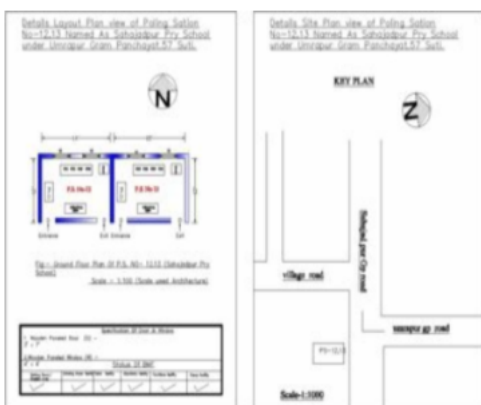

নির্বাচক নিবন্ধন আধিকারিকের স্বাক্ষর

Nazri Naksha

Google Map View

Polling Station Building Front View

Polling Station Front View

Cad View

Key MAP View

1 নাম : আবদুর রহমান পিতার নাম: জাহিরুদ্দিন সেখ বাড়ির নং : n0070 বয়স : 29 লিঙ্গ : পুরুষ	ZST1728351 ফটো উপলব্ধ	2 নাম : নাসিমা খাতুন স্বামীর নাম: মোরাজুল সেখ বাড়ির নং : n0062 বয়স : 28 লিঙ্গ : মহিলা	ZST1833839 ফটো উপলব্ধ	3 নাম : টমপা খাতুন বিবি স্বামীর নাম: আফিবুল সেখ বাড়ির নং : n0103 বয়স : 28 লিঙ্গ : মহিলা	ZST1833888 ফটো উপলব্ধ
4 নাম : পিন্টু সেখ পিতার নাম: ফাইজুল সেখ বাড়ির নং : n0113 বয়স : 28 লিঙ্গ : পুরুষ	ZST1834027 ফটো উপলব্ধ	5 নাম : ফাতেমা বিবি স্বামীর নাম: ফারুক আহমেদ বাড়ির নং : n0069 বয়স : 33 লিঙ্গ : মহিলা	ZST1235365 ফটো উপলব্ধ	6 নাম : মোরিয়ম বিবি স্বামীর নাম: বোদু সেখ বাড়ির নং : n0103 বয়স : 50 লিঙ্গ : মহিলা	BSK3104312 ফটো উপলব্ধ
7 নাম : ইমাম সাফি পিতার নাম: আবুল কাসেম বাড়ির নং : n0062 বয়স : 34 লিঙ্গ : পুরুষ	ZST1481282 ফটো উপলব্ধ	8 নাম : আলিমা খাতুন স্বামীর নাম: ইজাজ আহমেদ বাড়ির নং : 0017 বয়স : 28 লিঙ্গ : মহিলা	ZST1346956 ফটো উপলব্ধ	9 নাম : জিন্নাতুল বিবি স্বামীর নাম: আমির হামজা বাড়ির নং : n0069 বয়স : 36 লিঙ্গ : মহিলা	ZST1235464 ফটো উপলব্ধ
10 নাম : মুলতান হক পিতার নাম: আব্দুল ওহাব বাড়ির নং : N0099 বয়স : 26 লিঙ্গ : পুরুষ	ZST1976752 ফটো উপলব্ধ	11 নাম : মিনজুদ্দিন পিতার নাম: সওকাত সেখ বাড়ির নং : n0028 বয়স : 58 লিঙ্গ : পুরুষ	ZST2558245 ফটো উপলব্ধ	12 নাম : উসমান গানি পিতার নাম: এশপ আলি বাড়ির নং : n0069 বয়স : 33 লিঙ্গ : পুরুষ	ZST1235373 ফটো উপলব্ধ
13 নাম : সুখনী বিবি স্বামীর নাম: এশপ আলি বাড়ির নং : n0069 বয়স : 31 লিঙ্গ : মহিলা	ZST2240638 ফটো উপলব্ধ	14 নাম : সেখ বিস্ব পিতার নাম: সোলেমান সেখ বাড়ির নং : n0108 বয়স : 57 লিঙ্গ : পুরুষ	ZST2540383 ফটো উপলব্ধ	15 নাম : সাজো বিবি স্বামীর নাম: মোঃ ঈশা সেখ বাড়ির নং : n0052 বয়স : 44 লিঙ্গ : মহিলা	BSK2680429 ফটো উপলব্ধ
16 নাম : কাজিরুল সেখ পিতার নাম: ফাইজুল সেখ বাড়ির নং : n0113 বয়স : 41 লিঙ্গ : পুরুষ	BSK2823805 ফটো উপলব্ধ	17 নাম : খাইরুল সেখ পিতার নাম: আকবর আলি বাড়ির নং : n0118 বয়স : 28 লিঙ্গ : পুরুষ	ZST1059237 ফটো উপলব্ধ	18 নাম : আজারুল হক পিতার নাম: আব্দুল ওহাব বাড়ির নং : n0099 বয়স : 42 লিঙ্গ : পুরুষ	BSK2502326 ফটো উপলব্ধ
19 নাম : লুৎফলহক পিতার নাম: সমশের সেখ বাড়ির নং : n0052 বয়স : 70 লিঙ্গ : পুরুষ	ZST2547354 ফটো উপলব্ধ	20 নাম : নার্গিস খাতুন পিতার নাম: মিনাজুদ্দিন সেখ বাড়ির নং : N0028 বয়স : 23 লিঙ্গ : মহিলা	ZST2524478 ফটো উপলব্ধ	21 নাম : মেরিনা বিবি স্বামীর নাম: ফেকা সেখ বাড়ির নং : n0013 বয়স : 49 লিঙ্গ : মহিলা	ZST2519890 ফটো উপলব্ধ
22 নাম : আকলিমা খাতুন স্বামীর নাম: পিন্টু সেখ বাড়ির নং : N0113 বয়স : 25 লিঙ্গ : মহিলা	ZST2525822 ফটো উপলব্ধ	23 নাম : শারিফা খাতুন স্বামীর নাম: রবিউল সেখ বাড়ির নং : N0013 বয়স : 28 লিঙ্গ : মহিলা	ZST2521292 ফটো উপলব্ধ	24 নাম : পারভীন সেখ পিতার নাম: মিনাজুদ্দিন সেখ বাড়ির নং : N0028 বয়স : 23 লিঙ্গ : মহিলা	ZST2520328 ফটো উপলব্ধ
25 নাম : তৌসিফ আলি পিতার নাম: আইউব আলি বাড়ির নং : N0069 বয়স : 24 লিঙ্গ : পুরুষ	ZST2525376 ফটো উপলব্ধ	26 নাম : সাইদ আফ্রিদি পিতার নাম: মোঃ ঈশা সেখ বাড়ির নং : N052 বয়স : 26 লিঙ্গ : পুরুষ	ZST1977131 ফটো উপলব্ধ	27 নাম : ইকবাল আহমেদ পিতার নাম: আইউব আলি বাড়ির নং : এন0069 বয়স : 26 লিঙ্গ : পুরুষ	ZST2069730 ফটো উপলব্ধ
28 নাম : আনয়ারী বিবি স্বামীর নাম: নুতুদ্দিন সেখ বাড়ির নং : n0118 বয়স : 45 লিঙ্গ : মহিলা	BSK1567312 ফটো উপলব্ধ	29 নাম : জাইনুর বিবি স্বামীর নাম: নাসির সেখ বাড়ির নং : n0023 বয়স : 39 লিঙ্গ : মহিলা	ZST1235241 ফটো উপলব্ধ	30 নাম : ফেকা সেখ পিতার নাম: আশিরুদ্দিন সেখ বাড়ির নং : n0013 বয়স : 48 লিঙ্গ : পুরুষ	ZST2519759 ফটো উপলব্ধ