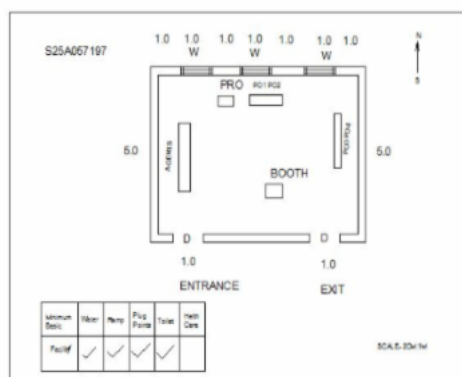

নির্বাচক নিবন্ধন আধিকারিকের স্বাক্ষর

Nazri Naksha

Google Map View

Polling Station Building Front View

Polling Station Front View

Cad View

Key MAP View

1 নাম : মোসলেহুদ্দিন সেখ পিতার নাম: খাইরুল হক বাড়ির নং : n0158 বয়স : 38 লিঙ্গ : পুরুষ	ZST0888503 ফটো উপলব্ধ	2 নাম : সোহবুল সেখ পিতার নাম: এজারুদ্দিন বাড়ির নং : n0143 বয়স : 69 লিঙ্গ : পুরুষ	WB/08/052/183701 ফটো উপলব্ধ	3 নাম : ফরিদা বেগম স্বামীর নাম: তাসিকুল ইসলাম বাড়ির নং : n0039 বয়স : 35 লিঙ্গ : মহিলা	ZST0888552 ফটো উপলব্ধ
4 নাম : সুমেরা খাতুন পিতার নাম: জুবেদ আলি বাড়ির নং : n0019 বয়স : 66 লিঙ্গ : মহিলা	WB/08/052/177059 ফটো উপলব্ধ	5 নাম : মাঝিয়া বেগম স্বামীর নাম: জিয়াবুল সেখ বাড়ির নং : n0029 বয়স : 49 লিঙ্গ : মহিলা	FKG2869055 ফটো উপলব্ধ	6 নাম : ওসমান সেখ পিতার নাম: জিয়াবুল সেখ বাড়ির নং : এন0029 বয়স : 27 লিঙ্গ : পুরুষ	ZST2701670 ফটো উপলব্ধ
7 নাম : সানুয়ারা খাতুন স্বামীর নাম: বাদিরুল সেখ বাড়ির নং : এন0109 বয়স : 23 লিঙ্গ : মহিলা	ZST2701472 ফটো উপলব্ধ	8 নাম : সহিদুল সেখ পিতার নাম: হেতাজুল হক বাড়ির নং : এন0109 বয়স : 26 লিঙ্গ : পুরুষ	ZST2701571 ফটো উপলব্ধ	9 নাম : জারিনা বিবি স্বামীর নাম: নাজিবুল সেখ বাড়ির নং : এন0120 বয়স : 52 লিঙ্গ : মহিলা	IER2697449 ফটো উপলব্ধ
10 নাম : জোসানারা বিবি স্বামীর নাম: আসরাফুল সেখ বাড়ির নং : n0001 বয়স : 36 লিঙ্গ : মহিলা	ZST0887695 ফটো উপলব্ধ	11 নাম : বাদিরুল সেখ পিতার নাম: কেতারুল সেখ বাড়ির নং : এন0109 বয়স : 24 লিঙ্গ : পুরুষ	ZST2701506 ফটো উপলব্ধ	12 নাম : হাসানুল্লাহ স্বামীর নাম: কেতারুল সেখ বাড়ির নং : এন0097 বয়স : 24 লিঙ্গ : পুরুষ	ZST2701456 ফটো উপলব্ধ
13 নাম : রাফিকুল সেখ পিতার নাম: সেখ বাদিরুল বাড়ির নং : এন0063 বয়স : 23 লিঙ্গ : পুরুষ	ZST2701431 ফটো উপলব্ধ	14 নাম : আব্দুল হাদি পিতার নাম: সেখ বাদিরুল বাড়ির নং : N0063 বয়স : 26 লিঙ্গ : পুরুষ	ZST2360915 ফটো উপলব্ধ	15 নাম : নাজেরা খাতুন স্বামীর নাম: কেতারুল সেখ বাড়ির নং : এন0109 বয়স : 29 লিঙ্গ : মহিলা	ZST2053924 ফটো উপলব্ধ
16 নাম : সামিরুল সেখ পিতার নাম: মোসারফ সেখ বাড়ির নং : n0116 বয়স : 25 লিঙ্গ : পুরুষ	ZST2360899 ফটো উপলব্ধ	17 নাম : সবনম পারভিন পিতার নাম: বদরুল হক বাড়ির নং : এন0114 বয়স : 23 লিঙ্গ : মহিলা	ZST2701647 ফটো উপলব্ধ	18 নাম : ওয়াসিম আক্রম পিতার নাম: বদরুল হক বাড়ির নং : n0114 বয়স : 26 লিঙ্গ : পুরুষ	ZST1975069 ফটো উপলব্ধ
19 নাম : সাকিরুল সেখ পিতার নাম: মোরশালিম সেখ বাড়ির নং : এন0057 বয়স : 23 লিঙ্গ : পুরুষ	ZST2701696 ফটো উপলব্ধ	20 নাম : গেলেমা খাতুন স্বামীর নাম: বাকিরুল সেখ বাড়ির নং : এন0057 বয়স : 24 লিঙ্গ : মহিলা	ZST2701688 ফটো উপলব্ধ	21 নাম : হায়দার আলি পিতার নাম: মোরশালিম সেখ বাড়ির নং : n0057 বয়স : 25 লিঙ্গ : পুরুষ	ZST2360618 ফটো উপলব্ধ
22 নাম : রফিকুল ইসলাম পিতার নাম: মোজাম্মেল হক বাড়ির নং : n0036 বয়স : 43 লিঙ্গ : পুরুষ	ZST1194844 ফটো উপলব্ধ	23 নাম : নাসমা খাতুন স্বামীর নাম: আলিউল ইসলাম বাড়ির নং : n0074 বয়স : 26 লিঙ্গ : মহিলা	ZST2360634 ফটো উপলব্ধ	24 নাম : শুকমন খাতুন পিতার নাম: রহমান সেখ বাড়ির নং : এন0036 বয়স : 27 লিঙ্গ : মহিলা	ZST2701464 ফটো উপলব্ধ
25 নাম : সিরিনা খাতুন পিতার নাম: রাহমান সেখ বাড়ির নং : এন0103 বয়স : 23 লিঙ্গ : মহিলা	ZST2701589 ফটো উপলব্ধ	26 নাম : আশিকুল সেখ পিতার নাম: বোদরুল হক বাড়ির নং : এন0050 বয়স : 23 লিঙ্গ : পুরুষ	ZST2701423 ফটো উপলব্ধ	27 নাম : খালেদা খাতুন পিতার নাম: মোরশালিম সেখ বাড়ির নং : এন0119 বয়স : 23 লিঙ্গ : মহিলা	ZST2701415 ফটো উপলব্ধ
28 নাম : ফাতেমা খাতুন স্বামীর নাম: বাদিরুল হক বাড়ির নং : এন0061 বয়স : 25 লিঙ্গ : মহিলা	ZST2701613 ফটো উপলব্ধ	29 নাম : রিনা খাতুন স্বামীর নাম: আজমাউল সেখ বাড়ির নং : এন0069 বয়স : 23 লিঙ্গ : মহিলা	ZST2701621 ফটো উপলব্ধ	30 নাম : লেতুনজেরা খাতুন স্বামীর নাম: নুর আলম বাড়ির নং : N00 বয়স : 35 লিঙ্গ : মহিলা	ZST1320654 ফটো উপলব্ধ