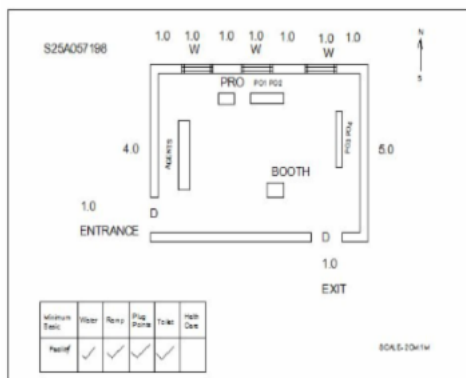

নির্বাচক নিবন্ধন আধিকারিকের স্বাক্ষর

Nazri Naksha

Google Map View

Polling Station Building Front View

Polling Station Front View

Cad View

Key MAP View

1 নাম : আব্দুল লতিব পিতার নাম: ফকির মহম্মদ বাড়ির নং : n0086 বয়স : 65 লিঙ্গ : পুরুষ	ZST2115764 ফটো উপলব্ধ	2 নাম : তাহাসিনা খাতুন পিতার নাম: আব্দুল লতিব বাড়ির নং : n0086 বয়স : 35 লিঙ্গ : মহিলা	ZST1196179 ফটো উপলব্ধ	3 নাম : সাতন বিবি স্বামীর নাম: আব্দুল লতিব বাড়ির নং : n0086 বয়স : 60 লিঙ্গ : মহিলা	ZST2115756 ফটো উপলব্ধ
4 নাম : রউফ সামিন সেখ পিতার নাম: বদু সেখ বাড়ির নং : n0086 বয়স : 36 লিঙ্গ : পুরুষ	FKG3364478 ফটো উপলব্ধ	5 নাম : মোতালেব সেখ পিতার নাম: আব্দুস সাত্তার বাড়ির নং : n0028 বয়স : 76 লিঙ্গ : পুরুষ	FKG1494061 ফটো উপলব্ধ	6 নাম : হেরেমা বিবি স্বামীর নাম: মোতালেব বাড়ির নং : n0028 বয়স : 66 লিঙ্গ : মহিলা	WB/08/052/180252 ফটো উপলব্ধ
7 নাম : সাজেনুর বিবি স্বামীর নাম: জামালুদ্দিন বাড়ির নং : n0028 বয়স : 53 লিঙ্গ : মহিলা	FKG2573038 ফটো উপলব্ধ	8 নাম : রোকসোদ আলি পিতার নাম: জামালুদ্দিন বাড়ির নং : n0028 বয়স : 34 লিঙ্গ : পুরুষ	ZST1431907 ফটো উপলব্ধ	9 নাম : ফাতেমা বেওয়া স্বামীর নাম: মজিবুর রহমান বাড়ির নং : n0028 বয়স : 49 লিঙ্গ : মহিলা	FKG1494004 ফটো উপলব্ধ
10 নাম : আব্দুল আলিম সেখ পিতার নাম: সেখ উকিল বাড়ির নং : n0028 বয়স : 33 লিঙ্গ : পুরুষ	ZST1306489 ফটো উপলব্ধ	11 নাম : মোসারফ হোসেন পিতার নাম: জামালুদ্দিন সেখ বাড়ির নং : n0028 বয়স : 30 লিঙ্গ : পুরুষ	ZST1687599 ফটো উপলব্ধ	12 নাম : গোলেকজান বিবি স্বামীর নাম: হাবিবুল বাড়ির নং : n0032 বয়স : 93 লিঙ্গ : মহিলা	WB/08/052/180139 ফটো উপলব্ধ
13 নাম : সেখ জাহিরুল পিতার নাম: হাবিবুল বাড়ির নং : n0032 বয়স : 58 লিঙ্গ : পুরুষ	ZST2115731 ফটো উপলব্ধ	14 নাম : মানজারুল সেখ পিতার নাম: জাহিরুল সেখ বাড়ির নং : n0032 বয়স : 41 লিঙ্গ : পুরুষ	ZST1012798 ফটো উপলব্ধ	15 নাম : রেশমা খাতুন স্বামীর নাম: মানজারুল সেখ বাড়ির নং : n0032 বয়স : 39 লিঙ্গ : মহিলা	ZST1011964 ফটো উপলব্ধ
16 নাম : জায়দুল হক পিতার নাম: হাবিবুল বাড়ির নং : n0032 বয়স : 57 লিঙ্গ : পুরুষ	WB/08/052/180146 ফটো উপলব্ধ	17 নাম : বাইদুল সেখ পিতার নাম: হাবিবুল বাড়ির নং : n0032 বয়স : 52 লিঙ্গ : পুরুষ	ZST2115046 ফটো উপলব্ধ	18 নাম : জাহানারা বিবি স্বামীর নাম: বাইদুল সেখ বাড়ির নং : n0032 বয়স : 49 লিঙ্গ : মহিলা	ZST2115053 ফটো উপলব্ধ
19 নাম : হজরত আলি পিতার নাম: সেখ হামসেদ আলি বাড়ির নং : n0101 বয়স : 50 লিঙ্গ : পুরুষ	ZST2116556 ফটো উপলব্ধ	20 নাম : জায়েদা বিবি স্বামীর নাম: হজরত আলি বাড়ির নং : n0101 বয়স : 40 লিঙ্গ : মহিলা	ZST1306513 ফটো উপলব্ধ	21 নাম : সেখ আব্দুল বারী পিতার নাম: মোঃ নূরুল ইসলাম বাড়ির নং : n0040 বয়স : 70 লিঙ্গ : পুরুষ	FKG1493279 ফটো উপলব্ধ
22 নাম : হুসনেয়ারা বিবি স্বামীর নাম: সেখ আব্দুল বারী বাড়ির নং : n0040 বয়স : 56 লিঙ্গ : মহিলা	FKG2775013 ফটো উপলব্ধ	23 নাম : আবু বরকত মেহবুব হাসান পিতার নাম: সেখ আব্দুল বারী বাড়ির নং : n0040 বয়স : 41 লিঙ্গ : পুরুষ	FKG2775005 ফটো উপলব্ধ	24 নাম : আনোয়ারা খাতুন পিতার নাম: সেখ আব্দুল বারী বাড়ির নং : n0040 বয়স : 36 লিঙ্গ : মহিলা	ZST0584201 ফটো উপলব্ধ
25 নাম : সোমেনুর বিবি স্বামীর নাম: লিয়াকাত আলি বাড়ির নং : n0108 বয়স : 41 লিঙ্গ : মহিলা	FKG3364106 ফটো উপলব্ধ	26 নাম : মোস্তাক হোসেন পিতার নাম: ইদরিশ আলি বাড়ির নং : n0118 বয়স : 56 লিঙ্গ : পুরুষ	ZST2115616 ফটো উপলব্ধ	27 নাম : আসনারা বিবি স্বামীর নাম: মোহেজুদ্দিন সেখ বাড়ির নং : n0121 বয়স : 35 লিঙ্গ : মহিলা	ZST1195940 ফটো উপলব্ধ
28 নাম : সেতাবুদ্দিন পিতার নাম: সেখ মেটারুল বাড়ির নং : n0121 বয়স : 36 লিঙ্গ : পুরুষ	ZST1011832 ফটো উপলব্ধ	29 নাম : আসমা বিবি স্বামীর নাম: সেতাবুদ্দিন বাড়ির নং : n0121 বয়স : 35 লিঙ্গ : মহিলা	ZST1195981 ফটো উপলব্ধ	30 নাম : রেখা বিবি স্বামীর নাম: সুকচাঁদ সেখ বাড়ির নং : n0125 বয়স : 56 লিঙ্গ : মহিলা	ZST0888222 ফটো উপলব্ধ