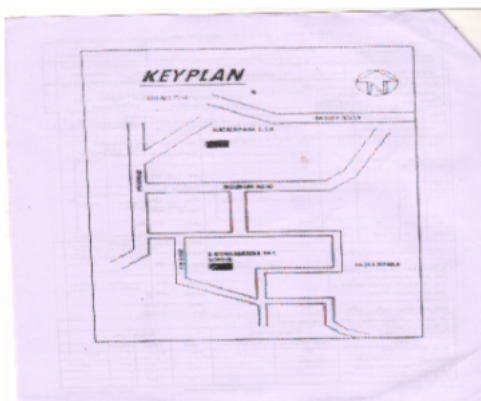

নির্বাচক নিবন্ধন আধিকারিকের স্বাক্ষর

Nazri Naksha

Google Map View

Polling Station Building Front View

Polling Station Front View

Cad View

Key MAP View

1 নাম : আব্দুল লতিব পিতার নাম: ফকির মহম্মদ বাড়ির নং : n0086 বয়স : 65 লিঙ্গ : পুরুষ	ZST2115764 ফটো উপলব্ধ	2 নাম : তাহাসিনা খাতুন পিতার নাম: আব্দুল লতিব বাড়ির নং : n0086 বয়স : 35 লিঙ্গ : মহিলা	ZST1196179 ফটো উপলব্ধ	3 নাম : সাতন বিবি স্বামীর নাম: আব্দুল লতিব বাড়ির নং : n0086 বয়স : 60 লিঙ্গ : মহিলা	ZST2115756 ফটো উপলব্ধ
4 নাম : রউফ সামিন সেখ পিতার নাম: বদু সেখ বাড়ির নং : n0086 বয়স : 36 লিঙ্গ : পুরুষ	FKG3364478 ফটো উপলব্ধ	5 নাম : মোতালেব সেখ পিতার নাম: আব্দুস সাত্তার বাড়ির নং : n0028 বয়স : 76 লিঙ্গ : পুরুষ	FKG1494061 ফটো উপলব্ধ	6 নাম : হেরেমা বিবি স্বামীর নাম: মোতালেব বাড়ির নং : n0028 বয়স : 66 লিঙ্গ : মহিলা	WB/08/052/180252 ফটো উপলব্ধ
7 নাম : সাজেনুর বিবি স্বামীর নাম: জামালুদ্দিন বাড়ির নং : n0028 বয়স : 53 লিঙ্গ : মহিলা	FKG2573038 ফটো উপলব্ধ	8 নাম : রোকসোদ আলি পিতার নাম: জামালুদ্দিন বাড়ির নং : n0028 বয়স : 34 লিঙ্গ : পুরুষ	ZST1431907 ফটো উপলব্ধ	9 নাম : ফাতেমা বেওয়া স্বামীর নাম: মজিবুর রহমান বাড়ির নং : n0028 বয়স : 49 লিঙ্গ : মহিলা	FKG1494004 ফটো উপলব্ধ
10 নাম : আব্দুল আলিম সেখ পিতার নাম: সেখ উকিল বাড়ির নং : n0028 বয়স : 33 লিঙ্গ : পুরুষ	ZST1306489 ফটো উপলব্ধ	11 নাম : মোসারফ হোসেন পিতার নাম: জামালুদ্দিন সেখ বাড়ির নং : n0028 বয়স : 30 লিঙ্গ : পুরুষ	ZST1687599 ফটো উপলব্ধ	12 নাম : গোলেকজান বিবি স্বামীর নাম: হাবিবুল বাড়ির নং : n0032 বয়স : 93 লিঙ্গ : মহিলা	WB/08/052/180139 ফটো উপলব্ধ
13 নাম : সেখ জাহিরুল পিতার নাম: হাবিবুল বাড়ির নং : n0032 বয়স : 58 লিঙ্গ : পুরুষ	ZST2115731 ফটো উপলব্ধ	14 নাম : মানজারুল সেখ পিতার নাম: জাহিরুল সেখ বাড়ির নং : n0032 বয়স : 41 লিঙ্গ : পুরুষ	ZST1012798 ফটো উপলব্ধ	15 নাম : রেশমা খাতুন স্বামীর নাম: মানজারুল সেখ বাড়ির নং : n0032 বয়স : 39 লিঙ্গ : মহিলা	ZST1011964 ফটো উপলব্ধ
16 নাম : জায়দুল হক পিতার নাম: হাবিবুল বাড়ির নং : n0032 বয়স : 57 লিঙ্গ : পুরুষ	WB/08/052/180146 ফটো উপলব্ধ	17 নাম : বাইদুল সেখ পিতার নাম: হাবিবুল বাড়ির নং : n0032 বয়স : 52 লিঙ্গ : পুরুষ	ZST2115046 ফটো উপলব্ধ	18 নাম : জাহানারা বিবি স্বামীর নাম: বাইদুল সেখ বাড়ির নং : n0032 বয়স : 49 লিঙ্গ : মহিলা	ZST2115053 ফটো উপলব্ধ
19 নাম : হজরত আলি পিতার নাম: সেখ হামসেদ আলি বাড়ির নং : n0101 বয়স : 50 লিঙ্গ : পুরুষ	ZST2116556 ফটো উপলব্ধ	20 নাম : জায়েদা বিবি স্বামীর নাম: হজরত আলি বাড়ির নং : n0101 বয়স : 40 লিঙ্গ : মহিলা	ZST1306513 ফটো উপলব্ধ	21 নাম : সেখ আব্দুল বারী পিতার নাম: মোঃ নূরুল ইসলাম বাড়ির নং : n0040 বয়স : 70 লিঙ্গ : পুরুষ	FKG1493279 ফটো উপলব্ধ
22 নাম : হুসনেয়ারা বিবি স্বামীর নাম: সেখ আব্দুল বারী বাড়ির নং : n0040 বয়স : 56 লিঙ্গ : মহিলা	FKG2775013 ফটো উপলব্ধ	23 নাম : আবু বরকত মেহবুব হাসান পিতার নাম: সেখ আব্দুল বারী বাড়ির নং : n0040 বয়স : 41 লিঙ্গ : পুরুষ	FKG2775005 ফটো উপলব্ধ	24 নাম : আনোয়ারা খাতুন পিতার নাম: সেখ আব্দুল বারী বাড়ির নং : n0040 বয়স : 36 লিঙ্গ : মহিলা	ZST0584201 ফটো উপলব্ধ
25 নাম : সোমেনুর বিবি স্বামীর নাম: লিয়াকাত আলি বাড়ির নং : n0108 বয়স : 41 লিঙ্গ : মহিলা	FKG3364106 ফটো উপলব্ধ	26 নাম : মোস্তাক হোসেন পিতার নাম: ইদরিশ আলি বাড়ির নং : n0118 বয়স : 56 লিঙ্গ : পুরুষ	ZST2115616 ফটো উপলব্ধ	27 নাম : আসনারা বিবি স্বামীর নাম: মোহেজুদ্দিন সেখ বাড়ির নং : n0121 বয়স : 35 লিঙ্গ : মহিলা	ZST1195940 ফটো উপলব্ধ
28 নাম : সেতাবুদ্দিন পিতার নাম: সেখ মেটারুল বাড়ির নং : n0121 বয়স : 36 লিঙ্গ : পুরুষ	ZST1011832 ফটো উপলব্ধ	29 নাম : আসমা বিবি স্বামীর নাম: সেতাবুদ্দিন বাড়ির নং : n0121 বয়স : 35 লিঙ্গ : মহিলা	ZST1195981 ফটো উপলব্ধ	30 নাম : রেখা বিবি স্বামীর নাম: সুকচাঁদ সেখ বাড়ির নং : n0125 বয়স : 56 লিঙ্গ : মহিলা	ZST0888222 ফটো উপলব্ধ