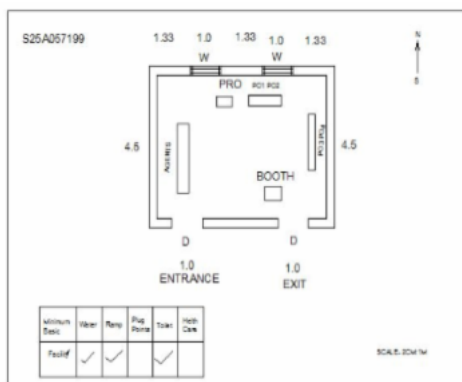

নির্বাচক নিবন্ধন আধিকারিকের স্বাক্ষর

Nazri Naksha

Google Map View

Polling Station Building Front View

Polling Station Front View

Cad View

Key MAP View

1 নাম : ইব্রাহিম পিতার নাম: ইলিয়াস সেখ বাড়ির নং : n0032 বয়স : 66 লিঙ্গ : পুরুষ	FKG1494558 ফটো উপলব্ধ	2 নাম : হায়দার আলি পিতার নাম: ইব্রাহিম বাড়ির নং : n0032 বয়স : 68 লিঙ্গ : পুরুষ	ZST1012608 ফটো উপলব্ধ	3 নাম : জাকির হোসেন পিতার নাম: ইলিয়াস সেখ বাড়ির নং : n0032 বয়স : 59 লিঙ্গ : পুরুষ	ZST2117588 ফটো উপলব্ধ
4 নাম : মহঃ আজরুল সেখ পিতার নাম: জাকির হোসেন বাড়ির নং : n0032 বয়স : 32 লিঙ্গ : পুরুষ	ZST1433036 ফটো উপলব্ধ	5 নাম : আনজেরা বিবি স্বামীর নাম: সাকির সেখ বাড়ির নং : n0032 বয়স : 51 লিঙ্গ : মহিলা	ZST2119071 ফটো উপলব্ধ	6 নাম : ফরিদা বিবি স্বামীর নাম: জাকির হোসেন বাড়ির নং : n0032 বয়স : 53 লিঙ্গ : মহিলা	FKG1494301 ফটো উপলব্ধ
7 নাম : তাহেরা বিবি স্বামীর নাম: সেখ নাজরুল বাড়ির নং : n0057 বয়স : 59 লিঙ্গ : মহিলা	FKG1493550 ফটো উপলব্ধ	8 নাম : হাইদার আলি পিতার নাম: মরতুজা সেখ বাড়ির নং : n0061 বয়স : 36 লিঙ্গ : পুরুষ	ZST1011790 ফটো উপলব্ধ	9 নাম : গোলাম মোস্তাফা পিতার নাম: আজ্জদআলি বাড়ির নং : n0061 বয়স : 61 লিঙ্গ : পুরুষ	ZST2118297 ফটো উপলব্ধ
10 নাম : ফেরদৌসি স্বামীর নাম: গোলামমোস্তাফা বাড়ির নং : n0061 বয়স : 50 লিঙ্গ : মহিলা	WB/08/052/180539 ফটো উপলব্ধ	11 নাম : বাসারুদ্দিন সেখ পিতার নাম: মুরতজা সেখ বাড়ির নং : n0061 বয়স : 49 লিঙ্গ : পুরুষ	ZST2118305 ফটো উপলব্ধ	12 নাম : ফাইজুদ্দিন সেখ পিতার নাম: মর্তুজা সেখ বাড়ির নং : n0061 বয়স : 44 লিঙ্গ : পুরুষ	FKG3099157 ফটো উপলব্ধ
13 নাম : সেরিনা বিবি স্বামীর নাম: বাসারুদ্দিন সেখ বাড়ির নং : n0061 বয়স : 42 লিঙ্গ : মহিলা	FKG3099215 ফটো উপলব্ধ	14 নাম : বদরুল সেখ পিতার নাম: মহিরুদ্দিন বাড়ির নং : n0007 বয়স : 61 লিঙ্গ : পুরুষ	ZST2118701 ফটো উপলব্ধ	15 নাম : নুরেশা বিবি স্বামীর নাম: বদরুল বাড়ির নং : n0007 বয়স : 53 লিঙ্গ : মহিলা	ZST2118735 ফটো উপলব্ধ
16 নাম : বাদিরুল হক পিতার নাম: মহিরুদ্দীন সেখ বাড়ির নং : n0007 বয়স : 56 লিঙ্গ : পুরুষ	ZST2117950 ফটো উপলব্ধ	17 নাম : সামিমা বিবি স্বামীর নাম: বাদিরুল হক বাড়ির নং : n0007 বয়স : 54 লিঙ্গ : মহিলা	ZST1306562 ফটো উপলব্ধ	18 নাম : আবু তাহের সেখ পিতার নাম: বাদিরুল হক বাড়ির নং : n0007 বয়স : 28 লিঙ্গ : পুরুষ	ZST1688258 ফটো উপলব্ধ
19 নাম : মানিরুল সেখ পিতার নাম: বাদিরুল হক বাড়ির নং : n0007 বয়স : 30 লিঙ্গ : পুরুষ	ZST1688241 ফটো উপলব্ধ	20 নাম : মজিবুর হক পিতার নাম: মহিরুদ্দিন বাড়ির নং : n0007 বয়স : 59 লিঙ্গ : পুরুষ	ZST0585943 ফটো উপলব্ধ	21 নাম : মজিবুর পিতার নাম: মহিরুদ্দিন বাড়ির নং : n0007 বয়স : 55 লিঙ্গ : পুরুষ	WB/08/052/180980 ফটো উপলব্ধ
22 নাম : রোকেয়া বিবি স্বামীর নাম: মজিবুর বাড়ির নং : n0007 বয়স : 51 লিঙ্গ : মহিলা	WB/08/052/180981 ফটো উপলব্ধ	23 নাম : মতিন স্বামীর নাম: মহিরুদ্দিন বাড়ির নং : n0007 বয়স : 53 লিঙ্গ : পুরুষ	FKG1494145 ফটো উপলব্ধ	24 নাম : বেবি বিবি স্বামীর নাম: মতিন বাড়ির নং : n0007 বয়স : 49 লিঙ্গ : মহিলা	FKG1494319 ফটো উপলব্ধ
25 নাম : মমতাজ বেগম স্বামীর নাম: আব্দুল কালাম সেখ বাড়ির নং : n0007 বয়স : 59 লিঙ্গ : মহিলা	ZST1432798 ফটো উপলব্ধ	26 নাম : জিয়াউল হক পিতার নাম: আব্দুল কালাম সেখ বাড়ির নং : n0007 বয়স : 39 লিঙ্গ : পুরুষ	ZST1306752 ফটো উপলব্ধ	27 নাম : সাদ্দাম সেখ পিতার নাম: আব্দুল কালাম সেখ বাড়ির নং : n0007 বয়স : 37 লিঙ্গ : মহিলা	ZST1306760 ফটো উপলব্ধ
28 নাম : মীরা বিবি স্বামীর নাম: সাদ্দাম সেখ বাড়ির নং : n0007 বয়স : 35 লিঙ্গ : মহিলা	ZST1011436 ফটো উপলব্ধ	29 নাম : লেখনজেক বিবি স্বামীর নাম: সাদ্দাম সেখ বাড়ির নং : n0007 বয়স : 30 লিঙ্গ : মহিলা	ZST1578988 ফটো উপলব্ধ	30 নাম : মোসব্বেক সেখ পিতার নাম: বাদিরুল হক বাড়ির নং : n0007 বয়স : 38 লিঙ্গ : পুরুষ	ZST1012053 ফটো উপলব্ধ