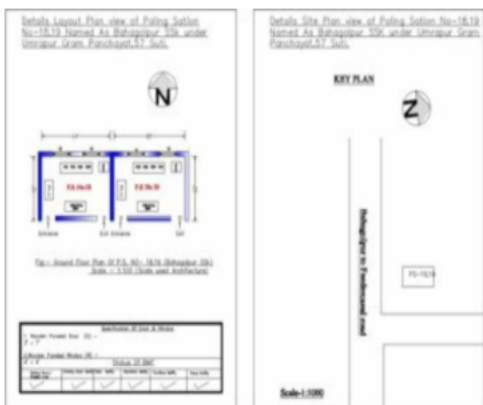

নির্বাচক নিবন্ধন আধিকারিকের স্বাক্ষর

Nazri Naksha

Google Map View

Polling Station Building Front View

Polling Station Front View

Cad View

Key MAP View

1 নাম : লিয়াকাত আলি পিতার নাম: মতিউর রহমান বাড়ির নং : n0109 বয়স : 28 লিঙ্গ : পুরুষ	ZST1728781 ফটো উপলব্ধ	2 নাম : রাসিদা বিবি স্বামীর নাম: কাবিরুদ্দিন বিশ্বাস বাড়ির নং : n0090 বয়স : 53 লিঙ্গ : মহিলা	BSK1744739 ফটো উপলব্ধ	3 নাম : রহিমা খাতুন স্বামীর নাম: মেহেদি হাসান বাড়ির নং : n0096 বয়স : 34 লিঙ্গ : মহিলা	ZST1626969 ফটো উপলব্ধ
4 নাম : আবদুলকালাম পিতার নাম: সাজ্জাদ সেখ বাড়ির নং : n0157 বয়স : 54 লিঙ্গ : পুরুষ	ZST2978104 ফটো উপলব্ধ	5 নাম : সফিকু সৈয়দ পিতার নাম: আব্দুল কালাম বাড়ির নং : n0167 বয়স : 39 লিঙ্গ : পুরুষ	ZST1059427 ফটো উপলব্ধ	6 নাম : আজফারুল সেখ পিতার নাম: লতিব সেখ বাড়ির নং : n0164 বয়স : 45 লিঙ্গ : পুরুষ	ZST0054403 ফটো উপলব্ধ
7 নাম : টাইরা বিকি স্বামীর নাম: আজফারুল সেখ বাড়ির নং : n0164 বয়স : 37 লিঙ্গ : মহিলা	ZST1481738 ফটো উপলব্ধ	8 নাম : জমাহারুন্নিবি স্বামীর নাম: শহিদুল আলম বাড়ির নং : n0036 বয়স : 33 লিঙ্গ : মহিলা	BSK2824548 ফটো উপলব্ধ	9 নাম : শহিদুল আলম পিতার নাম: আনারগদিন সেখ বাড়ির নং : n0036 বয়স : 51 লিঙ্গ : পুরুষ	WB/08/051/432384 ফটো উপলব্ধ
10 নাম : ফটিক সেখ পিতার নাম: উমরান আলি বাড়ির নং : n0021 বয়স : 33 লিঙ্গ : পুরুষ	ZST1348341 ফটো উপলব্ধ	11 নাম : নাজিদা খাতুন স্বামীর নাম: ফটিক সেখ বাড়ির নং : n0021 বয়স : 33 লিঙ্গ : মহিলা	ZST1348333 ফটো উপলব্ধ	12 নাম : জামিরুল সেখ পিতার নাম: উমরান আলি বাড়ির নং : n0021 বয়স : 31 লিঙ্গ : পুরুষ	ZST1627108 ফটো উপলব্ধ
13 নাম : তারিকুল সেখ পিতার নাম: লুৎফল হক বাড়ির নং : n0123 বয়স : 32 লিঙ্গ : পুরুষ	ZST1347350 ফটো উপলব্ধ	14 নাম : সাহাবাজ ইসলাম মায়ের নাম: লাইলি বেওয়া বাড়ির নং : n0038 বয়স : 31 লিঙ্গ : পুরুষ	ZST1347640 ফটো উপলব্ধ	15 নাম : সাবনাম মোস্তারি পিতার নাম: কাবিরুদ্দিন বিশ্বাস বাড়ির নং : n0090 বয়স : 28 লিঙ্গ : মহিলা	ZST1834241 ফটো উপলব্ধ
16 নাম : রেবিনা খাতুন স্বামীর নাম: তাসিরুদ্দিন সেখ বাড়ির নং : n0168 বয়স : 30 লিঙ্গ : মহিলা	ZST1834316 ফটো উপলব্ধ	17 নাম : মাসকুরা বিবি স্বামীর নাম: মহঃ জামিরুদ্দিন বাড়ির নং : n0059 বয়স : 48 লিঙ্গ : মহিলা	BSK1750090 ফটো উপলব্ধ	18 নাম : শিশমহম্মদ পিতার নাম: আঃরাজ্জাক বাড়ির নং : n0065 বয়স : 56 লিঙ্গ : পুরুষ	BSK1749662 ফটো উপলব্ধ
19 নাম : মিনি বিবি স্বামীর নাম: শিশমহম্মদ বাড়ির নং : n0065 বয়স : 53 লিঙ্গ : মহিলা	WB/08/051/432206 ফটো উপলব্ধ	20 নাম : সোবতারা বিকি স্বামীর নাম: কাবিরুল ইসলাম বাড়ির নং : n0065 বয়স : 46 লিঙ্গ : মহিলা	ZST1481936 ফটো উপলব্ধ	21 নাম : আব্দুল আলিম পিতার নাম: শিশ মহম্মদ বাড়ির নং : n0065 বয়স : 32 লিঙ্গ : পুরুষ	ZST1348150 ফটো উপলব্ধ
22 নাম : মেহেরুন্নেসা বিবি স্বামীর নাম: আবুসামা বাড়ির নং : n0222 বয়স : 87 লিঙ্গ : মহিলা	BSK1746700 ফটো উপলব্ধ	23 নাম : তানজিলা খাতুন পিতার নাম: মহাঃ সিয়াকুল ইসলাম বাড়ির নং : এন0100 বয়স : 26 লিঙ্গ : মহিলা	ZST2076651 ফটো উপলব্ধ	24 নাম : উমরান আলি পিতার নাম: নাওসাদ আলি বাড়ির নং : n0021 বয়স : 57 লিঙ্গ : পুরুষ	BSK1749548 ফটো উপলব্ধ
25 নাম : মহ জামিরুদ্দিন পিতার নাম: তাসিরুদ্দিন সেখ বাড়ির নং : n0100 বয়স : 31 লিঙ্গ : পুরুষ	ZST1481654 ফটো উপলব্ধ	26 নাম : মহিরুদ্দিন সেখ পিতার নাম: আনিসুর রহমান বাড়ির নং : n0100 বয়স : 40 লিঙ্গ : পুরুষ	BSK2413664 ফটো উপলব্ধ	27 নাম : নাজির হোসেন পিতার নাম: সাজ্জাদ সেখ বাড়ির নং : n0199 বয়স : 51 লিঙ্গ : পুরুষ	BSK1750082 ফটো উপলব্ধ
28 নাম : জাসমিরা খাতুন স্বামীর নাম: সাহাবাজ ইসলাম বাড়ির নং : n0038 বয়স : 32 লিঙ্গ : মহিলা	ZST1236397 ফটো উপলব্ধ	29 নাম : হারুন সেখ পিতার নাম: নজু সেখ বাড়ির নং : n0229 বয়স : 51 লিঙ্গ : পুরুষ	BSK2955482 ফটো উপলব্ধ	30 নাম : তাসিরুদ্দিন সেখ পিতার নাম: আনিসুর রহমান বাড়ির নং : n0100 বয়স : 55 লিঙ্গ : পুরুষ	BSK1744119 ফটো উপলব্ধ