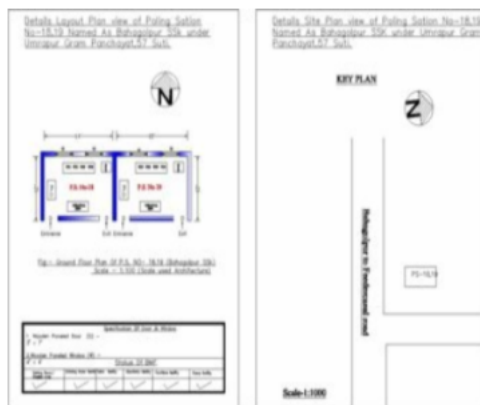

নির্বাচক নিবন্ধন আধিকারিকের স্বাক্ষর

Nazri Naksha

Google Map View

Polling Station Building Front View

Polling Station Front View

Cad View

Key MAP View

1 নাম : লিয়াকাত আলি পিতার নাম: মতিউর রহমান বাড়ির নং : n0109 বয়স : 28 লিঙ্গ : পুরুষ	ZST1728781 ফটো উপলব্ধ	2 নাম : রাসিদা বিবি স্বামীর নাম: কাবিরুদ্দিন বিশ্বাস বাড়ির নং : n0090 বয়স : 53 লিঙ্গ : মহিলা	BSK1744739 ফটো উপলব্ধ	3 নাম : রহিমা খাতুন স্বামীর নাম: মেহেদি হাসান বাড়ির নং : n0096 বয়স : 34 লিঙ্গ : মহিলা	ZST1626969 ফটো উপলব্ধ
4 নাম : আবদুলকালাম পিতার নাম: সাজ্জাদ সেখ বাড়ির নং : n0157 বয়স : 54 লিঙ্গ : পুরুষ	ZST2978104 ফটো উপলব্ধ	5 নাম : সফিকু সৈয়দ পিতার নাম: আব্দুল কালাম বাড়ির নং : n0167 বয়স : 39 লিঙ্গ : পুরুষ	ZST1059427 ফটো উপলব্ধ	6 নাম : আজফারুল সেখ পিতার নাম: লতিব সেখ বাড়ির নং : n0164 বয়স : 45 লিঙ্গ : পুরুষ	ZST0054403 ফটো উপলব্ধ
7 নাম : টাইরা বিকি স্বামীর নাম: আজফারুল সেখ বাড়ির নং : n0164 বয়স : 37 লিঙ্গ : মহিলা	ZST1481738 ফটো উপলব্ধ	8 নাম : জমাহারুন্নিবি স্বামীর নাম: শহিদুল আলম বাড়ির নং : n0036 বয়স : 33 লিঙ্গ : মহিলা	BSK2824548 ফটো উপলব্ধ	9 নাম : শহিদুল আলম পিতার নাম: আনারগদিন সেখ বাড়ির নং : n0036 বয়স : 51 লিঙ্গ : পুরুষ	WB/08/051/432384 ফটো উপলব্ধ
10 নাম : ফটিক সেখ পিতার নাম: উমরান আলি বাড়ির নং : n0021 বয়স : 33 লিঙ্গ : পুরুষ	ZST1348341 ফটো উপলব্ধ	11 নাম : নাজিদা খাতুন স্বামীর নাম: ফটিক সেখ বাড়ির নং : n0021 বয়স : 33 লিঙ্গ : মহিলা	ZST1348333 ফটো উপলব্ধ	12 নাম : জামিরুল সেখ পিতার নাম: উমরান আলি বাড়ির নং : n0021 বয়স : 31 লিঙ্গ : পুরুষ	ZST1627108 ফটো উপলব্ধ
13 নাম : তারিকুল সেখ পিতার নাম: লুৎফল হক বাড়ির নং : n0123 বয়স : 32 লিঙ্গ : পুরুষ	ZST1347350 ফটো উপলব্ধ	14 নাম : সাহাবাজ ইসলাম মায়ের নাম: লাইলি বেওয়া বাড়ির নং : n0038 বয়স : 31 লিঙ্গ : পুরুষ	ZST1347640 ফটো উপলব্ধ	15 নাম : সাবনাম মোস্তারি পিতার নাম: কাবিরুদ্দিন বিশ্বাস বাড়ির নং : n0090 বয়স : 28 লিঙ্গ : মহিলা	ZST1834241 ফটো উপলব্ধ
16 নাম : রেবিনা খাতুন স্বামীর নাম: তাসিরুদ্দিন সেখ বাড়ির নং : n0168 বয়স : 30 লিঙ্গ : মহিলা	ZST1834316 ফটো উপলব্ধ	17 নাম : মাসকুরা বিবি স্বামীর নাম: মহঃ জামিরুদ্দিন বাড়ির নং : n0059 বয়স : 48 লিঙ্গ : মহিলা	BSK1750090 ফটো উপলব্ধ	18 নাম : শিশমহম্মদ পিতার নাম: আঃরাজ্জাক বাড়ির নং : n0065 বয়স : 56 লিঙ্গ : পুরুষ	BSK1749662 ফটো উপলব্ধ
19 নাম : মিনি বিবি স্বামীর নাম: শিশমহম্মদ বাড়ির নং : n0065 বয়স : 53 লিঙ্গ : মহিলা	WB/08/051/432206 ফটো উপলব্ধ	20 নাম : সোবতারা বিকি স্বামীর নাম: কাবিরুল ইসলাম বাড়ির নং : n0065 বয়স : 46 লিঙ্গ : মহিলা	ZST1481936 ফটো উপলব্ধ	21 নাম : আব্দুল আলিম পিতার নাম: শিশ মহম্মদ বাড়ির নং : n0065 বয়স : 32 লিঙ্গ : পুরুষ	ZST1348150 ফটো উপলব্ধ
22 নাম : মেহেরুন্নেসা বিবি স্বামীর নাম: আবুসামা বাড়ির নং : n0222 বয়স : 87 লিঙ্গ : মহিলা	BSK1746700 ফটো উপলব্ধ	23 নাম : তানজিলা খাতুন পিতার নাম: মহাঃ সিয়াকুল ইসলাম বাড়ির নং : এন0100 বয়স : 26 লিঙ্গ : মহিলা	ZST2076651 ফটো উপলব্ধ	24 নাম : উমরান আলি পিতার নাম: নাওসাদ আলি বাড়ির নং : n0021 বয়স : 57 লিঙ্গ : পুরুষ	BSK1749548 ফটো উপলব্ধ
25 নাম : মহ জামিরুদ্দিন পিতার নাম: তাসিরুদ্দিন সেখ বাড়ির নং : n0100 বয়স : 31 লিঙ্গ : পুরুষ	ZST1481654 ফটো উপলব্ধ	26 নাম : মহিরুদ্দিন সেখ পিতার নাম: আনিসুর রহমান বাড়ির নং : n0100 বয়স : 40 লিঙ্গ : পুরুষ	BSK2413664 ফটো উপলব্ধ	27 নাম : নাজির হোসেন পিতার নাম: সাজ্জাদ সেখ বাড়ির নং : n0199 বয়স : 51 লিঙ্গ : পুরুষ	BSK1750082 ফটো উপলব্ধ
28 নাম : জাসমিরা খাতুন স্বামীর নাম: সাহাবাজ ইসলাম বাড়ির নং : n0038 বয়স : 32 লিঙ্গ : মহিলা	ZST1236397 ফটো উপলব্ধ	29 নাম : হারুন সেখ পিতার নাম: নজু সেখ বাড়ির নং : n0229 বয়স : 51 লিঙ্গ : পুরুষ	BSK2955482 ফটো উপলব্ধ	30 নাম : তাসিরুদ্দিন সেখ পিতার নাম: আনিসুর রহমান বাড়ির নং : n0100 বয়স : 55 লিঙ্গ : পুরুষ	BSK1744119 ফটো উপলব্ধ