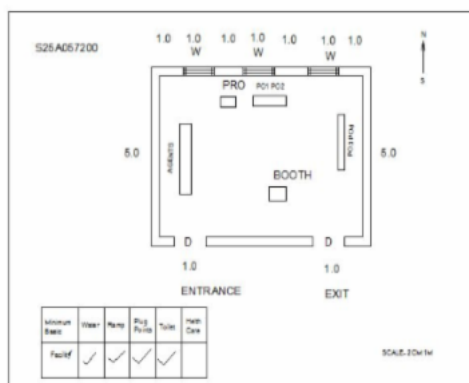

নির্বাচক নিবন্ধন আধিকারিকের স্বাক্ষর

Nazri Naksha

Google Map View

Polling Station Building Front View

Polling Station Front View

Cad View

Key MAP View

1	WB/08/052/183175	নাম : সাজাহান সেখ পিতার নাম: সামসুদ্দিন বাড়ির নং : n0032 বয়স : 74 লিঙ্গ : পুরুষ	ফটো উপলব্ধ	2	WB/08/052/183174	নাম : বরজাহান সেখ পিতার নাম: সামসুদ্দিন সেখ বাড়ির নং : n0032 বয়স : 71 লিঙ্গ : পুরুষ	ফটো উপলব্ধ	3	FKG3208444	নাম : আনোয়ারা বিবি স্বামীর নাম: বরজাহান সেখ বাড়ির নং : n0032 বয়স : 65 লিঙ্গ : মহিলা	ফটো উপলব্ধ
4	ZST1433267	নাম : মোশারফ সেখ পিতার নাম: বরজাহান সেখ বাড়ির নং : n0032 বয়স : 33 লিঙ্গ : পুরুষ	ফটো উপলব্ধ	5	ZST1433259	নাম : পলি বিবি স্বামীর নাম: মোশারফ সেখ বাড়ির নং : n0032 বয়স : 32 লিঙ্গ : মহিলা	ফটো উপলব্ধ	6	FKG3364734	নাম : সামনুর বিবি স্বামীর নাম: খাইরুল হক বাড়ির নং : n0014 বয়স : 75 লিঙ্গ : মহিলা	ফটো উপলব্ধ
7	FKG3099322	নাম : মহম্মদ হাবিব সেখ পিতার নাম: খাইরুল হক বাড়ির নং : n0014 বয়স : 40 লিঙ্গ : পুরুষ	ফটো উপলব্ধ	8	FKG3364601	নাম : আজমাতুন বিবি স্বামীর নাম: মহম্মদ হাবিব সেখ বাড়ির নং : n0014 বয়স : 39 লিঙ্গ : মহিলা	ফটো উপলব্ধ	9	FKG3208378	নাম : জারেলু বিবি স্বামীর নাম: মহম্মদ হোসেন বাড়ির নং : n0036 বয়স : 98 লিঙ্গ : মহিলা	ফটো উপলব্ধ
10	FKG3208345	নাম : সাইমুর বিবি স্বামীর নাম: আতিবুর বাড়ির নং : n0038 বয়স : 56 লিঙ্গ : মহিলা	ফটো উপলব্ধ	11	FKG3208394	নাম : আতিবুর পিতার নাম: মহম্মদ হোসেন বাড়ির নং : n0039 বয়স : 50 লিঙ্গ : পুরুষ	ফটো উপলব্ধ	12	FKG3208402	নাম : জাহিরুল সেখ পিতার নাম: মো হোসেন বাড়ির নং : n0040 বয়স : 50 লিঙ্গ : পুরুষ	ফটো উপলব্ধ
13	FKG3208410	নাম : আনজেরা বিবি স্বামীর নাম: হাবিবুর বাড়ির নং : n0042 বয়স : 60 লিঙ্গ : মহিলা	ফটো উপলব্ধ	14	ZST1013069	নাম : নোহার বিবি স্বামীর নাম: আনসারুল হক বাড়ির নং : n0042 বয়স : 40 লিঙ্গ : মহিলা	ফটো উপলব্ধ	15	WB/08/052/183003	নাম : ফজলেতনেশা স্বামীর নাম: আমজাদ আলী বাড়ির নং : n0025 বয়স : 86 লিঙ্গ : মহিলা	ফটো উপলব্ধ
16	WB/08/052/183001	নাম : অসেফ আলী পিতার নাম: আমজাদ আলী বাড়ির নং : n0025 বয়স : 61 লিঙ্গ : পুরুষ	ফটো উপলব্ধ	17	WB/08/052/183002	নাম : জামেলা বিবি স্বামীর নাম: অসেফ আলি বাড়ির নং : n0025 বয়স : 55 লিঙ্গ : মহিলা	ফটো উপলব্ধ	18	ZST0888362	নাম : আসনারা বিবি স্বামীর নাম: আলিমুদ্দিন বাড়ির নং : n0025 বয়স : 38 লিঙ্গ : মহিলা	ফটো উপলব্ধ
19	ZST1196534	নাম : মহঃ ইয়াকুব সেখ পিতার নাম: মহঃ অসেফ আলি বাড়ির নং : n0025 বয়স : 33 লিঙ্গ : পুরুষ	ফটো উপলব্ধ	20	FKG3208386	নাম : হাবিবুর রহমান পিতার নাম: মহম্মদ হোসেন বাড়ির নং : n0037 বয়স : 62 লিঙ্গ : পুরুষ	ফটো উপলব্ধ	21	FKG3099389	নাম : কবিরুল হক পিতার নাম: হাবিবুর রহমান বাড়ির নং : n0037 বয়স : 40 লিঙ্গ : পুরুষ	ফটো উপলব্ধ
22	ZST1307255	নাম : জাসমিরা বিবি স্বামীর নাম: কবিরুল হক বাড়ির নং : n0037 বয়স : 33 লিঙ্গ : মহিলা	ফটো উপলব্ধ	23	ZST1433283	নাম : সুফিয়ারা ইসলাম পিতার নাম: হাবিবুর রহমান বাড়ির নং : n0037 বয়স : 36 লিঙ্গ : পুরুষ	ফটো উপলব্ধ	24	WB/08/052/183135	নাম : কমিরুদ্দিন পিতার নাম: ছকু সেখ বাড়ির নং : n0019 বয়স : 61 লিঙ্গ : পুরুষ	ফটো উপলব্ধ
25	ZST2120210	নাম : সেখ ইসু পিতার নাম: ছকু সেখ বাড়ির নং : n0019 বয়স : 58 লিঙ্গ : পুরুষ	ফটো উপলব্ধ	26	ZST2120228	নাম : ছবি বিবি স্বামীর নাম: সেখ ইসু বাড়ির নং : n0019 বয়স : 53 লিঙ্গ : মহিলা	ফটো উপলব্ধ	27	ZST1013119	নাম : আব্দুল কালাম সেখ পিতার নাম: সেখ ইসু বাড়ির নং : n0019 বয়স : 34 লিঙ্গ : পুরুষ	ফটো উপলব্ধ
28	FKG3301181	নাম : মাইদুল ইসলাম পিতার নাম: ছকু সেখ বাড়ির নং : n0019 বয়স : 38 লিঙ্গ : পুরুষ	ফটো উপলব্ধ	29	WB/08/052/183136	নাম : আলোমারা বিবি স্বামীর নাম: কমিরুদ্দিন সেখ বাড়ির নং : n0019 বয়স : 55 লিঙ্গ : মহিলা	ফটো উপলব্ধ	30	ZST1616226	নাম : সুফিয়ারা খাতুন স্বামীর নাম: মাইদুল ইসলাম বাড়ির নং : n0019 বয়স : 33 লিঙ্গ : মহিলা	ফটো উপলব্ধ