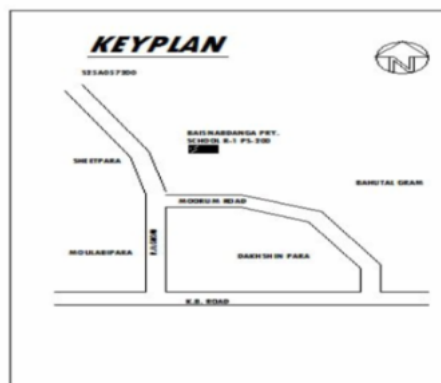

নির্বাচক নিবন্ধন আধিকারিকের স্বাক্ষর

Nazri Naksha

Google Map View

Polling Station Building Front View

Polling Station Front View

Cad View

Key MAP View

1	WB/08/052/183175	নাম : সাজাহান সেখ পিতার নাম: সামসুদ্দিন বাড়ির নং : n0032 বয়স : 74 লিঙ্গ : পুরুষ	ফটো উপলব্ধ	2	WB/08/052/183174	নাম : বরজাহান সেখ পিতার নাম: সামসুদ্দিন সেখ বাড়ির নং : n0032 বয়স : 71 লিঙ্গ : পুরুষ	ফটো উপলব্ধ	3	FKG3208444	নাম : আনোয়ারা বিবি স্বামীর নাম: বরজাহান সেখ বাড়ির নং : n0032 বয়স : 65 লিঙ্গ : মহিলা	ফটো উপলব্ধ
4	ZST1433267	নাম : মোশারফ সেখ পিতার নাম: বরজাহান সেখ বাড়ির নং : n0032 বয়স : 33 লিঙ্গ : পুরুষ	ফটো উপলব্ধ	5	ZST1433259	নাম : পলি বিবি স্বামীর নাম: মোশারফ সেখ বাড়ির নং : n0032 বয়স : 32 লিঙ্গ : মহিলা	ফটো উপলব্ধ	6	FKG3364734	নাম : সামনুর বিবি স্বামীর নাম: খাইরুল হক বাড়ির নং : n0014 বয়স : 75 লিঙ্গ : মহিলা	ফটো উপলব্ধ
7	FKG3099322	নাম : মহম্মদ হাবিব সেখ পিতার নাম: খাইরুল হক বাড়ির নং : n0014 বয়স : 40 লিঙ্গ : পুরুষ	ফটো উপলব্ধ	8	FKG3364601	নাম : আজমাতুন বিবি স্বামীর নাম: মহম্মদ হাবিব সেখ বাড়ির নং : n0014 বয়স : 39 লিঙ্গ : মহিলা	ফটো উপলব্ধ	9	FKG3208378	নাম : জারেলু বিবি স্বামীর নাম: মহম্মদ হোসেন বাড়ির নং : n0036 বয়স : 98 লিঙ্গ : মহিলা	ফটো উপলব্ধ
10	FKG3208345	নাম : সাইমুর বিবি স্বামীর নাম: আতিবুর বাড়ির নং : n0038 বয়স : 56 লিঙ্গ : মহিলা	ফটো উপলব্ধ	11	FKG3208394	নাম : আতিবুর পিতার নাম: মহম্মদ হোসেন বাড়ির নং : n0039 বয়স : 50 লিঙ্গ : পুরুষ	ফটো উপলব্ধ	12	FKG3208402	নাম : জাহিরুল সেখ পিতার নাম: মো হোসেন বাড়ির নং : n0040 বয়স : 50 লিঙ্গ : পুরুষ	ফটো উপলব্ধ
13	FKG3208410	নাম : আনজেরা বিবি স্বামীর নাম: হাবিবুর বাড়ির নং : n0042 বয়স : 60 লিঙ্গ : মহিলা	ফটো উপলব্ধ	14	ZST1013069	নাম : নোহার বিবি স্বামীর নাম: আনসারুল হক বাড়ির নং : n0042 বয়স : 40 লিঙ্গ : মহিলা	ফটো উপলব্ধ	15	WB/08/052/183003	নাম : ফজলেতনেশা স্বামীর নাম: আমজাদ আলী বাড়ির নং : n0025 বয়স : 86 লিঙ্গ : মহিলা	ফটো উপলব্ধ
16	WB/08/052/183001	নাম : অসেফ আলী পিতার নাম: আমজাদ আলী বাড়ির নং : n0025 বয়স : 61 লিঙ্গ : পুরুষ	ফটো উপলব্ধ	17	WB/08/052/183002	নাম : জামেলা বিবি স্বামীর নাম: অসেফ আলি বাড়ির নং : n0025 বয়স : 55 লিঙ্গ : মহিলা	ফটো উপলব্ধ	18	ZST0888362	নাম : আসনারা বিবি স্বামীর নাম: আলিমুদ্দিন বাড়ির নং : n0025 বয়স : 38 লিঙ্গ : মহিলা	ফটো উপলব্ধ
19	ZST1196534	নাম : মহঃ ইয়াকুব সেখ পিতার নাম: মহঃ অসেফ আলি বাড়ির নং : n0025 বয়স : 33 লিঙ্গ : পুরুষ	ফটো উপলব্ধ	20	FKG3208386	নাম : হাবিবুর রহমান পিতার নাম: মহম্মদ হোসেন বাড়ির নং : n0037 বয়স : 62 লিঙ্গ : পুরুষ	ফটো উপলব্ধ	21	FKG3099389	নাম : কবিরুল হক পিতার নাম: হাবিবুর রহমান বাড়ির নং : n0037 বয়স : 40 লিঙ্গ : পুরুষ	ফটো উপলব্ধ
22	ZST1307255	নাম : জাসমিরা বিবি স্বামীর নাম: কবিরুল হক বাড়ির নং : n0037 বয়স : 33 লিঙ্গ : মহিলা	ফটো উপলব্ধ	23	ZST1433283	নাম : সুফিয়ারা ইসলাম পিতার নাম: হাবিবুর রহমান বাড়ির নং : n0037 বয়স : 36 লিঙ্গ : পুরুষ	ফটো উপলব্ধ	24	WB/08/052/183135	নাম : কমিরুদ্দিন পিতার নাম: ছকু সেখ বাড়ির নং : n0019 বয়স : 61 লিঙ্গ : পুরুষ	ফটো উপলব্ধ
25	ZST2120210	নাম : সেখ ইসু পিতার নাম: ছকু সেখ বাড়ির নং : n0019 বয়স : 58 লিঙ্গ : পুরুষ	ফটো উপলব্ধ	26	ZST2120228	নাম : ছবি বিবি স্বামীর নাম: সেখ ইসু বাড়ির নং : n0019 বয়স : 53 লিঙ্গ : মহিলা	ফটো উপলব্ধ	27	ZST1013119	নাম : আব্দুল কালাম সেখ পিতার নাম: সেখ ইসু বাড়ির নং : n0019 বয়স : 34 লিঙ্গ : পুরুষ	ফটো উপলব্ধ
28	FKG3301181	নাম : মাইদুল ইসলাম পিতার নাম: ছকু সেখ বাড়ির নং : n0019 বয়স : 38 লিঙ্গ : পুরুষ	ফটো উপলব্ধ	29	WB/08/052/183136	নাম : আলোমারা বিবি স্বামীর নাম: কমিরুদ্দিন সেখ বাড়ির নং : n0019 বয়স : 55 লিঙ্গ : মহিলা	ফটো উপলব্ধ	30	ZST1616226	নাম : সুফিয়ারা খাতুন স্বামীর নাম: মাইদুল ইসলাম বাড়ির নং : n0019 বয়স : 33 লিঙ্গ : মহিলা	ফটো উপলব্ধ