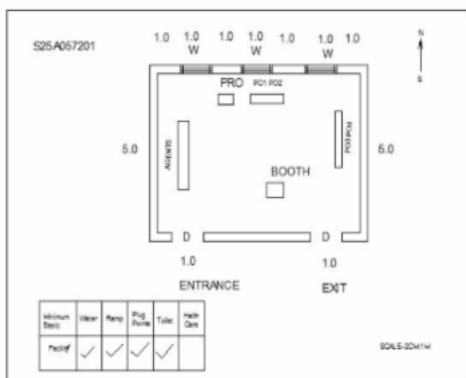

নির্বাচক নিবন্ধন আধিকারিকের স্বাক্ষর

Nazri Naksha

Google Map View

Polling Station Building Front View

Polling Station Front View

Cad View

Key MAP View

| | | | | | |
|--|------------------|---|------------------|--|------------------|
| 1 নাম : সেতারা বিবি স্বামীর নাম: আতাবুল হক বাড়ির নং : n0148 বয়স : 59 লিঙ্গ : মহিলা | WB/08/052/177161 | 2 নাম : মেজারুল হক পিতার নাম: আতাবুল বাড়ির নং : এন0148 বয়স : 21 লিঙ্গ : পুরুষ | ZST2963015 | 3 নাম : মানাতন বিবি স্বামীর নাম: শাজাহান সেখ বাড়ির নং : n0149 বয়স : 89 লিঙ্গ : মহিলা | ZST2122158 |
| 4 নাম : সুফিয়া বিবি স্বামীর নাম: আব্দুল রউফ সেমিম বাড়ির নং : n0004 বয়স : 50 লিঙ্গ : মহিলা | FKG2869899 | 5 নাম : পারভিন সুলতান পিতার নাম: আব্দুল রাজ্জাক বাড়ির নং : n0004 বয়স : 45 লিঙ্গ : পুরুষ | FKG2869907 | 6 নাম : আব্বাসউদ্দিন পিতার নাম: আব্দুল রাজ্জাক বাড়ির নং : n0004 বয়স : 44 লিঙ্গ : পুরুষ | FKG2575660 |
| 7 নাম : জলি খাতুন স্বামীর নাম: আব্বাস উদ্দিন বাড়ির নং : n0004 বয়স : 33 লিঙ্গ : মহিলা | ZST1434281 | 8 নাম : তাসলিমা খাতুন স্বামীর নাম: পারভিন সুলতান বাড়ির নং : n0004 বয়স : 36 লিঙ্গ : মহিলা | KKV1652379 | 9 নাম : লুতফার রহমান পিতার নাম: গোলাব আলি বাড়ির নং : n0007 বয়স : 68 লিঙ্গ : পুরুষ | WB/08/052/186010 |
| 10 নাম : আনোয়ারা বিবি স্বামীর নাম: লুতফার রহমান বাড়ির নং : n0007 বয়স : 61 লিঙ্গ : মহিলা | WB/08/052/186011 | 11 নাম : আব্দুল গাফফার পিতার নাম: লুতফার রহমান বাড়ির নং : n0007 বয়স : 38 লিঙ্গ : পুরুষ | FKG3099702 | 12 নাম : ফারজানা সুলতানা পিতার নাম: আসাদুজ্জামান বাড়ির নং : n0008 বয়স : 34 লিঙ্গ : মহিলা | ZST1014737 |
| 13 নাম : সেখ আনারুল পিতার নাম: শাজাহান সেখ বাড়ির নং : n0149 বয়স : 56 লিঙ্গ : পুরুষ | ZST2120962 | 14 নাম : নুরজাহান বিবি স্বামীর নাম: আনারুল হক বাড়ির নং : n0149 বয়স : 50 লিঙ্গ : মহিলা | WB/08/052/180958 | 15 নাম : সেখ ফেকারুল হক পিতার নাম: শাজাহান বাড়ির নং : n0149 বয়স : 54 লিঙ্গ : পুরুষ | ZST2122174 |
| 16 নাম : সেখ শেকাদুল হক পিতার নাম: শাজাহান সেখ বাড়ির নং : n0149 বয়স : 48 লিঙ্গ : পুরুষ | ZST2120954 | 17 নাম : সেখ সাদেক আলি পিতার নাম: শাজাহান সেখ বাড়ির নং : n0149 বয়স : 58 লিঙ্গ : পুরুষ | ZST2122117 | 18 নাম : নাজেমা বিবি স্বামীর নাম: সেখ সাদেক আলি বাড়ির নং : n0149 বয়স : 55 লিঙ্গ : মহিলা | ZST2122000 |
| 19 নাম : এস্তাজুল সেখ পিতার নাম: শাজাহান সেখ বাড়ির নং : n0149 বয়স : 47 লিঙ্গ : পুরুষ | FKG3099884 | 20 নাম : বেদানা খাতুন স্বামীর নাম: এস্তাজুল সেখ বাড়ির নং : n0149 বয়স : 40 লিঙ্গ : মহিলা | FKG2871127 | 21 নাম : আরজিনা বিবি স্বামীর নাম: সেখ ফেকারুল হক বাড়ির নং : n0149 বয়স : 56 লিঙ্গ : মহিলা | FKG3099942 |
| 22 নাম : জাহানারা বিবি স্বামীর নাম: সেখ শেকাদুল হক বাড়ির নং : n0149 বয়স : 43 লিঙ্গ : মহিলা | FKG2871119 | 23 নাম : মুঙ্গলু সেখ পিতার নাম: মুনসুর সেখ বাড়ির নং : n0149 বয়স : 41 লিঙ্গ : পুরুষ | ZST1014539 | 24 নাম : সাখিনা বিবি স্বামীর নাম: মুঙ্গলু সেখ বাড়ির নং : n0149 বয়স : 37 লিঙ্গ : মহিলা | ZST1434380 |
| 25 নাম : খালেদ সেখ পিতার নাম: মুনসুর সেখ বাড়ির নং : n0149 বয়স : 39 লিঙ্গ : পুরুষ | ZST1014521 | 26 নাম : আব্দুল রউফ সেমিম পিতার নাম: আব্দুল রাজ্জাক বাড়ির নং : n0178 বয়স : 55 লিঙ্গ : পুরুষ | WB/08/052/186004 | 27 নাম : সাফিকুল সেখ পিতার নাম: আতাবুল সেখ বাড়ির নং : n0178 বয়স : 34 লিঙ্গ : পুরুষ | ZST1433788 |
| 28 নাম : রহিমা বিবি পিতার নাম: আবু বাক্কার সিদ্দিক বাড়ির নং : n0060 বয়স : 69 লিঙ্গ : মহিলা | FKG2574911 | 29 নাম : কোহিনুর খাতুন পিতার নাম: নওসাদ সেখ বাড়ির নং : n0162 বয়স : 42 লিঙ্গ : মহিলা | ZST0596130 | 30 নাম : ছায়া ঘোষ স্বামীর নাম: নিবিড় মন্ডল বাড়ির নং : n0163 বয়স : 48 লিঙ্গ : মহিলা | FKG1496728 |