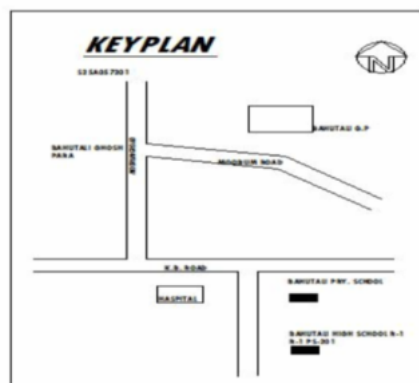

নির্বাচক নিবন্ধন আধিকারিকের স্বাক্ষর

Nazri Naksha

Google Map View

Polling Station Building Front View

Polling Station Front View

Cad View

Key MAP View

| | | | | | |
|--|------------------|---|------------------|--|------------------|
| 1 নাম : সেতারা বিবি স্বামীর নাম: আতাবুল হক বাড়ির নং : n0148 বয়স : 59 লিঙ্গ : মহিলা | WB/08/052/177161 | 2 নাম : মেজারুল হক পিতার নাম: আতাবুল বাড়ির নং : এন0148 বয়স : 21 লিঙ্গ : পুরুষ | ZST2963015 | 3 নাম : মানাতন বিবি স্বামীর নাম: শাজাহান সেখ বাড়ির নং : n0149 বয়স : 89 লিঙ্গ : মহিলা | ZST2122158 |
| 4 নাম : সুফিয়া বিবি স্বামীর নাম: আব্দুল রউফ সেমিম বাড়ির নং : n0004 বয়স : 50 লিঙ্গ : মহিলা | FKG2869899 | 5 নাম : পারভিন সুলতান পিতার নাম: আব্দুল রাজ্জাক বাড়ির নং : n0004 বয়স : 45 লিঙ্গ : পুরুষ | FKG2869907 | 6 নাম : আব্বাসউদ্দিন পিতার নাম: আব্দুল রাজ্জাক বাড়ির নং : n0004 বয়স : 44 লিঙ্গ : পুরুষ | FKG2575660 |
| 7 নাম : জলি খাতুন স্বামীর নাম: আব্বাস উদ্দিন বাড়ির নং : n0004 বয়স : 33 লিঙ্গ : মহিলা | ZST1434281 | 8 নাম : তাসলিমা খাতুন স্বামীর নাম: পারভিন সুলতান বাড়ির নং : n0004 বয়স : 36 লিঙ্গ : মহিলা | KKV1652379 | 9 নাম : লুতফার রহমান পিতার নাম: গোলাব আলি বাড়ির নং : n0007 বয়স : 68 লিঙ্গ : পুরুষ | WB/08/052/186010 |
| 10 নাম : আনোয়ারা বিবি স্বামীর নাম: লুতফার রহমান বাড়ির নং : n0007 বয়স : 61 লিঙ্গ : মহিলা | WB/08/052/186011 | 11 নাম : আব্দুল গাফফার পিতার নাম: লুতফার রহমান বাড়ির নং : n0007 বয়স : 38 লিঙ্গ : পুরুষ | FKG3099702 | 12 নাম : ফারজানা সুলতানা পিতার নাম: আসাদুজ্জামান বাড়ির নং : n0008 বয়স : 34 লিঙ্গ : মহিলা | ZST1014737 |
| 13 নাম : সেখ আনারুল পিতার নাম: শাজাহান সেখ বাড়ির নং : n0149 বয়স : 56 লিঙ্গ : পুরুষ | ZST2120962 | 14 নাম : নুরজাহান বিবি স্বামীর নাম: আনারুল হক বাড়ির নং : n0149 বয়স : 50 লিঙ্গ : মহিলা | WB/08/052/180958 | 15 নাম : সেখ ফেকারুল হক পিতার নাম: শাজাহান বাড়ির নং : n0149 বয়স : 54 লিঙ্গ : পুরুষ | ZST2122174 |
| 16 নাম : সেখ শেকাদুল হক পিতার নাম: শাজাহান সেখ বাড়ির নং : n0149 বয়স : 48 লিঙ্গ : পুরুষ | ZST2120954 | 17 নাম : সেখ সাদেক আলি পিতার নাম: শাজাহান সেখ বাড়ির নং : n0149 বয়স : 58 লিঙ্গ : পুরুষ | ZST2122117 | 18 নাম : নাজেমা বিবি স্বামীর নাম: সেখ সাদেক আলি বাড়ির নং : n0149 বয়স : 55 লিঙ্গ : মহিলা | ZST2122000 |
| 19 নাম : এস্তাজুল সেখ পিতার নাম: শাজাহান সেখ বাড়ির নং : n0149 বয়স : 47 লিঙ্গ : পুরুষ | FKG3099884 | 20 নাম : বেদানা খাতুন স্বামীর নাম: এস্তাজুল সেখ বাড়ির নং : n0149 বয়স : 40 লিঙ্গ : মহিলা | FKG2871127 | 21 নাম : আরজিনা বিবি স্বামীর নাম: সেখ ফেকারুল হক বাড়ির নং : n0149 বয়স : 56 লিঙ্গ : মহিলা | FKG3099942 |
| 22 নাম : জাহানারা বিবি স্বামীর নাম: সেখ শেকাদুল হক বাড়ির নং : n0149 বয়স : 43 লিঙ্গ : মহিলা | FKG2871119 | 23 নাম : মুঙ্গলু সেখ পিতার নাম: মুনসুর সেখ বাড়ির নং : n0149 বয়স : 41 লিঙ্গ : পুরুষ | ZST1014539 | 24 নাম : সাখিনা বিবি স্বামীর নাম: মুঙ্গলু সেখ বাড়ির নং : n0149 বয়স : 37 লিঙ্গ : মহিলা | ZST1434380 |
| 25 নাম : খালেদ সেখ পিতার নাম: মুনসুর সেখ বাড়ির নং : n0149 বয়স : 39 লিঙ্গ : পুরুষ | ZST1014521 | 26 নাম : আব্দুল রউফ সেমিম পিতার নাম: আব্দুল রাজ্জাক বাড়ির নং : n0178 বয়স : 55 লিঙ্গ : পুরুষ | WB/08/052/186004 | 27 নাম : সাফিকুল সেখ পিতার নাম: আতাবুল সেখ বাড়ির নং : n0178 বয়স : 34 লিঙ্গ : পুরুষ | ZST1433788 |
| 28 নাম : রহিমা বিবি পিতার নাম: আবু বাক্কার সিদ্দিক বাড়ির নং : n0060 বয়স : 69 লিঙ্গ : মহিলা | FKG2574911 | 29 নাম : কোহিনুর খাতুন পিতার নাম: নওসাদ সেখ বাড়ির নং : n0162 বয়স : 42 লিঙ্গ : মহিলা | ZST0596130 | 30 নাম : ছায়া ঘোষ স্বামীর নাম: নিবিড় মন্ডল বাড়ির নং : n0163 বয়স : 48 লিঙ্গ : মহিলা | FKG1496728 |