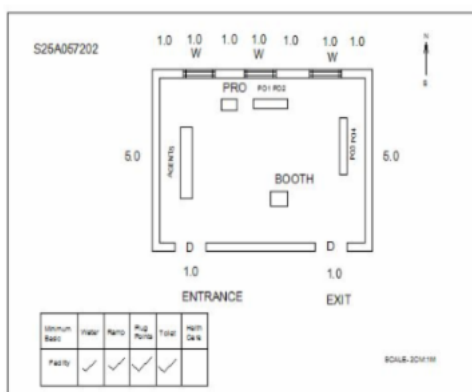

নির্বাচক নিবন্ধন আধিকারিকের স্বাক্ষর

Nazri Naksha

Google Map View

Polling Station Building Front View

Polling Station Front View

Cad View

Key MAP View

1 নাম : সাহেব সেখ পিতার নাম: হারোজ সেখ বাড়ির নং : n0072 বয়স : 33 লিঙ্গ : পুরুষ	ZST1434679 ফটো উপলব্ধ	2 নাম : মিমরুল সেখ পিতার নাম: মোকলেসুর রহমান বাড়ির নং : n0072 বয়স : 31 লিঙ্গ : পুরুষ	ZST1580570 ফটো উপলব্ধ	3 নাম : রোউফ সামিম পিতার নাম: ফে. কারুল হক বাড়ির নং : N0072 বয়স : 26 লিঙ্গ : পুরুষ	ZST2369601 ফটো উপলব্ধ
4 নাম : জামিরুল সেখ পিতার নাম: আব্দুল মজিদ বাড়ির নং : n0009 বয়স : 35 লিঙ্গ : পুরুষ	ZST1015304 ফটো উপলব্ধ	5 নাম : রেবিকা বিবি স্বামীর নাম: জাহিরুল সেখ বাড়ির নং : n0072 বয়স : 36 লিঙ্গ : মহিলা	ZST1015171 ফটো উপলব্ধ	6 নাম : লাইলা আঞ্জমান বানু স্বামীর নাম: জাকির হোসেন বাড়ির নং : n0095 বয়স : 46 লিঙ্গ : মহিলা	FKG3365475 ফটো উপলব্ধ
7 নাম : আব্দুল মান্নান পিতার নাম: ফে. কারুল হক বাড়ির নং : n0072 বয়স : 38 লিঙ্গ : পুরুষ	FKG3304466 ফটো উপলব্ধ	8 নাম : তানজিলা বিবি স্বামীর নাম: মোকলেসুর রহমান বাড়ির নং : n0072 বয়স : 51 লিঙ্গ : মহিলা	ZST2123016 ফটো উপলব্ধ	9 নাম : সোনাভান বিবি স্বামীর নাম: আব্দুল মজিদ বাড়ির নং : n0009 বয়স : 63 লিঙ্গ : মহিলা	ZST2402857 ফটো উপলব্ধ
10 নাম : মহঃ আলিমুদ্দিন পিতার নাম: ফেকারুল হক বাড়ির নং : n0072 বয়স : 36 লিঙ্গ : পুরুষ	FKG3301645 ফটো উপলব্ধ	11 নাম : ফে. কারুল হক পিতার নাম: আনেসুর রহমান বাড়ির নং : n0072 বয়স : 72 লিঙ্গ : পুরুষ	ZST2122257 ফটো উপলব্ধ	12 নাম : রিনা বিবি স্বামীর নাম: আব্দুল সেখ বাড়ির নং : n0072 বয়স : 36 লিঙ্গ : মহিলা	ZST1689991 ফটো উপলব্ধ
13 নাম : আকতারুল সেখ পিতার নাম: খোদাবক্স সেখ বাড়ির নং : n0072 বয়স : 37 লিঙ্গ : পুরুষ	ZST1434695 ফটো উপলব্ধ	14 নাম : কবিনা বিবি স্বামীর নাম: আব্দুল মান্নান বাড়ির নং : n0072 বয়স : 30 লিঙ্গ : মহিলা	ZST1434596 ফটো উপলব্ধ	15 নাম : সারিকুল সেখ পিতার নাম: হজরত সেখ বাড়ির নং : এন0072 বয়স : 27 লিঙ্গ : পুরুষ	ZST2742989 ফটো উপলব্ধ
16 নাম : সোহেল সেখ পিতার নাম: জাকিরুল সেখ বাড়ির নং : এন0070 বয়স : 24 লিঙ্গ : পুরুষ	ZST2743003 ফটো উপলব্ধ	17 নাম : আয়েশা খাতুন স্বামীর নাম: রোউফ সামিম বাড়ির নং : এন0072 বয়স : 22 লিঙ্গ : মহিলা	ZST2836013 ফটো উপলব্ধ	18 নাম : জিয়ারুল সেখ পিতার নাম: আনসুর রহমান বাড়ির নং : এন0072 বয়স : 32 লিঙ্গ : পুরুষ	ZST1197391 ফটো উপলব্ধ
19 নাম : বাবর সেখ পিতার নাম: খোদা বকস সেখ বাড়ির নং : n0072 বয়স : 32 লিঙ্গ : পুরুষ	ZST1580562 ফটো উপলব্ধ	20 নাম : আতিউর সেখ পিতার নাম: খাইরুল আনাম সেখ বাড়ির নং : n0102 বয়স : 44 লিঙ্গ : পুরুষ	FKG2576536 ফটো উপলব্ধ	21 নাম : সাহিনা ইয়াসমিন বেগম পিতার নাম: ইউসুফ সেখ বাড়ির নং : n0097 বয়স : 39 লিঙ্গ : মহিলা	FKG3365343 ফটো উপলব্ধ
22 নাম : আব্দুল মজিদ পিতার নাম: রেহেশান সেখ বাড়ির নং : n0009 বয়স : 66 লিঙ্গ : পুরুষ	ZST0601401 ফটো উপলব্ধ	23 নাম : কামেরুল সেখ পিতার নাম: আব্দুল মজিদ বাড়ির নং : n0009 বয়স : 26 লিঙ্গ : পুরুষ	ZST1974542 ফটো উপলব্ধ	24 নাম : ফার্মেল আলি পিতার নাম: খোদাবক্স সেখ বাড়ির নং : n0072 বয়স : 28 লিঙ্গ : পুরুষ	ZST1881374 ফটো উপলব্ধ
25 নাম : আয়েসা খাতুন স্বামীর নাম: জামিরুল সেখ বাড়ির নং : n0009 বয়স : 40 লিঙ্গ : মহিলা	ZST1824796 ফটো উপলব্ধ	26 নাম : শিরিনা খাতুন পিতার নাম: আব্দুল মজিদ বাড়ির নং : n0009 বয়স : 28 লিঙ্গ : মহিলা	ZST1794361 ফটো উপলব্ধ	27 নাম : মিঠু সেখ পিতার নাম: আলতাভ সেখ বাড়ির নং : n0070 বয়স : 34 লিঙ্গ : পুরুষ	ZST1307933 ফটো উপলব্ধ
28 নাম : আকতারুল সেখ স্বামীর নাম: মিঠু সেখ বাড়ির নং : n0070 বয়স : 31 লিঙ্গ : মহিলা	ZST1580422 ফটো উপলব্ধ	29 নাম : রাসেদা খাতুন(বিবি) স্বামীর নাম: আলতাভ সেখ বাড়ির নং : n0070 বয়স : 51 লিঙ্গ : মহিলা	BSK3064474 ফটো উপলব্ধ	30 নাম : রাহেজুল সেখ পিতার নাম: আলতাভ সেখ বাড়ির নং : n0070 বয়স : 44 লিঙ্গ : পুরুষ	FKG3208915 ফটো উপলব্ধ