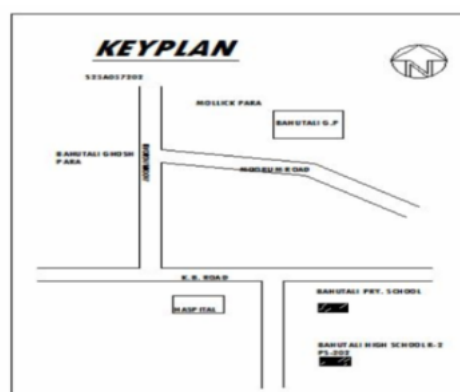

নির্বাচক নিবন্ধন আধিকারিকের স্বাক্ষর

Nazri Naksha

Google Map View

Polling Station Building Front View

Polling Station Front View

Cad View

Key MAP View

1 নাম : সাহেব সেখ পিতার নাম: হারোজ সেখ বাড়ির নং : n0072 বয়স : 33 লিঙ্গ : পুরুষ	ZST1434679 ফটো উপলব্ধ	2 নাম : মিমরুল সেখ পিতার নাম: মোকলেসুর রহমান বাড়ির নং : n0072 বয়স : 31 লিঙ্গ : পুরুষ	ZST1580570 ফটো উপলব্ধ	3 নাম : রোউফ সামিম পিতার নাম: ফে. কারুল হক বাড়ির নং : N0072 বয়স : 26 লিঙ্গ : পুরুষ	ZST2369601 ফটো উপলব্ধ
4 নাম : জামিরুল সেখ পিতার নাম: আব্দুল মজিদ বাড়ির নং : n0009 বয়স : 35 লিঙ্গ : পুরুষ	ZST1015304 ফটো উপলব্ধ	5 নাম : রেবিকা বিবি স্বামীর নাম: জাহিরুল সেখ বাড়ির নং : n0072 বয়স : 36 লিঙ্গ : মহিলা	ZST1015171 ফটো উপলব্ধ	6 নাম : লাইলা আঞ্জমান বানু স্বামীর নাম: জাকির হোসেন বাড়ির নং : n0095 বয়স : 46 লিঙ্গ : মহিলা	FKG3365475 ফটো উপলব্ধ
7 নাম : আব্দুল মান্নান পিতার নাম: ফে. কারুল হক বাড়ির নং : n0072 বয়স : 38 লিঙ্গ : পুরুষ	FKG3304466 ফটো উপলব্ধ	8 নাম : তানজিলা বিবি স্বামীর নাম: মোকলেসুর রহমান বাড়ির নং : n0072 বয়স : 51 লিঙ্গ : মহিলা	ZST2123016 ফটো উপলব্ধ	9 নাম : সোনাভান বিবি স্বামীর নাম: আব্দুল মজিদ বাড়ির নং : n0009 বয়স : 63 লিঙ্গ : মহিলা	ZST2402857 ফটো উপলব্ধ
10 নাম : মহঃ আলিমুদ্দিন পিতার নাম: ফেকারুল হক বাড়ির নং : n0072 বয়স : 36 লিঙ্গ : পুরুষ	FKG3301645 ফটো উপলব্ধ	11 নাম : ফে. কারুল হক পিতার নাম: আনেসুর রহমান বাড়ির নং : n0072 বয়স : 72 লিঙ্গ : পুরুষ	ZST2122257 ফটো উপলব্ধ	12 নাম : রিনা বিবি স্বামীর নাম: আব্দুল সেখ বাড়ির নং : n0072 বয়স : 36 লিঙ্গ : মহিলা	ZST1689991 ফটো উপলব্ধ
13 নাম : আকতারুল সেখ পিতার নাম: খোদাবক্স সেখ বাড়ির নং : n0072 বয়স : 37 লিঙ্গ : পুরুষ	ZST1434695 ফটো উপলব্ধ	14 নাম : কবিনা বিবি স্বামীর নাম: আব্দুল মান্নান বাড়ির নং : n0072 বয়স : 30 লিঙ্গ : মহিলা	ZST1434596 ফটো উপলব্ধ	15 নাম : সারিকুল সেখ পিতার নাম: হজরত সেখ বাড়ির নং : এন0072 বয়স : 27 লিঙ্গ : পুরুষ	ZST2742989 ফটো উপলব্ধ
16 নাম : সোহেল সেখ পিতার নাম: জাকিরুল সেখ বাড়ির নং : এন0070 বয়স : 24 লিঙ্গ : পুরুষ	ZST2743003 ফটো উপলব্ধ	17 নাম : আয়েশা খাতুন স্বামীর নাম: রোউফ সামিম বাড়ির নং : এন0072 বয়স : 22 লিঙ্গ : মহিলা	ZST2836013 ফটো উপলব্ধ	18 নাম : জিয়ারুল সেখ পিতার নাম: আনসুর রহমান বাড়ির নং : এন0072 বয়স : 32 লিঙ্গ : পুরুষ	ZST1197391 ফটো উপলব্ধ
19 নাম : বাবর সেখ পিতার নাম: খোদা বকস সেখ বাড়ির নং : n0072 বয়স : 32 লিঙ্গ : পুরুষ	ZST1580562 ফটো উপলব্ধ	20 নাম : আতিউর সেখ পিতার নাম: খাইরুল আনাম সেখ বাড়ির নং : n0102 বয়স : 44 লিঙ্গ : পুরুষ	FKG2576536 ফটো উপলব্ধ	21 নাম : সাহিনা ইয়াসমিন বেগম পিতার নাম: ইউসুফ সেখ বাড়ির নং : n0097 বয়স : 39 লিঙ্গ : মহিলা	FKG3365343 ফটো উপলব্ধ
22 নাম : আব্দুল মজিদ পিতার নাম: রেহেশান সেখ বাড়ির নং : n0009 বয়স : 66 লিঙ্গ : পুরুষ	ZST0601401 ফটো উপলব্ধ	23 নাম : কামেরুল সেখ পিতার নাম: আব্দুল মজিদ বাড়ির নং : n0009 বয়স : 26 লিঙ্গ : পুরুষ	ZST1974542 ফটো উপলব্ধ	24 নাম : ফার্মেল আলি পিতার নাম: খোদাবক্স সেখ বাড়ির নং : n0072 বয়স : 28 লিঙ্গ : পুরুষ	ZST1881374 ফটো উপলব্ধ
25 নাম : আয়েসা খাতুন স্বামীর নাম: জামিরুল সেখ বাড়ির নং : n0009 বয়স : 40 লিঙ্গ : মহিলা	ZST1824796 ফটো উপলব্ধ	26 নাম : শিরিনা খাতুন পিতার নাম: আব্দুল মজিদ বাড়ির নং : n0009 বয়স : 28 লিঙ্গ : মহিলা	ZST1794361 ফটো উপলব্ধ	27 নাম : মিঠু সেখ পিতার নাম: আলতাভ সেখ বাড়ির নং : n0070 বয়স : 34 লিঙ্গ : পুরুষ	ZST1307933 ফটো উপলব্ধ
28 নাম : আকতারুল সেখ স্বামীর নাম: মিঠু সেখ বাড়ির নং : n0070 বয়স : 31 লিঙ্গ : মহিলা	ZST1580422 ফটো উপলব্ধ	29 নাম : রাসেদা খাতুন(বিবি) স্বামীর নাম: আলতাভ সেখ বাড়ির নং : n0070 বয়স : 51 লিঙ্গ : মহিলা	BSK3064474 ফটো উপলব্ধ	30 নাম : রাহেজুল সেখ পিতার নাম: আলতাভ সেখ বাড়ির নং : n0070 বয়স : 44 লিঙ্গ : পুরুষ	FKG3208915 ফটো উপলব্ধ