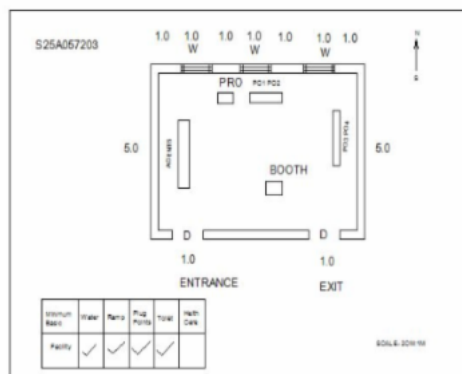

নির্বাচক নিবন্ধন আধিকারিকের স্বাক্ষর

Nazri Naksha

Google Map View

Polling Station Building Front View

Polling Station Front View

Cad View

Key MAP View

1 নাম : ইসমাইল খাঁ পিতার নাম: সানু খাঁ বাড়ির নং : n0018 বয়স : 56 লিঙ্গ : পুরুষ	ZST1197490 ফটো উপলব্ধ	2 নাম : খুসী রাজবংশী স্বামীর নাম: কুন্তন রাজবংশী বাড়ির নং : n0018 বয়স : 45 লিঙ্গ : মহিলা	FKG1497155 ফটো উপলব্ধ	3 নাম : সখিনা বিবি স্বামীর নাম: রকিদ খাঁ বাড়ির নং : n0032 বয়স : 64 লিঙ্গ : মহিলা	WB/08/052/192059 ফটো উপলব্ধ
4 নাম : তামেশা বেওয়া স্বামীর নাম: সাকিদ খাঁ বাড়ির নং : n0032 বয়স : 58 লিঙ্গ : মহিলা	WB/08/052/192062 ফটো উপলব্ধ	5 নাম : সাকের খান পিতার নাম: শুকুর খান বাড়ির নং : n0032 বয়স : 56 লিঙ্গ : পুরুষ	ZST2123370 ফটো উপলব্ধ	6 নাম : শরীফুল বিবি স্বামীর নাম: সাকের খাঁ বাড়ির নং : n0032 বয়স : 52 লিঙ্গ : মহিলা	WB/08/052/192064 ফটো উপলব্ধ
7 নাম : রেজাউল করিম পিতার নাম: সাকিদ খাঁ বাড়ির নং : n0032 বয়স : 43 লিঙ্গ : পুরুষ	FKG2577492 ফটো উপলব্ধ	8 নাম : মেনেজা বিবি স্বামীর নাম: রেজাউল খাঁ বাড়ির নং : n0032 বয়স : 35 লিঙ্গ : মহিলা	ZST1308105 ফটো উপলব্ধ	9 নাম : হাসনাবা বিবি স্বামীর নাম: আলিম খাঁ বাড়ির নং : n0032 বয়স : 38 লিঙ্গ : মহিলা	ZST1435049 ফটো উপলব্ধ
10 নাম : মহঃ সেজাউল খাঁ পিতার নাম: মহঃ সাকিদ খাঁ বাড়ির নং : n0032 বয়স : 38 লিঙ্গ : পুরুষ	FKG3100690 ফটো উপলব্ধ	11 নাম : রাজেশ সেখ পিতার নাম: এসরাইল সেখ বাড়ির নং : n0114 বয়স : 31 লিঙ্গ : পুরুষ	ZST1580901 ফটো উপলব্ধ	12 নাম : ইব্রাহিম খাঁ পিতার নাম: সেলিম খাঁ বাড়ির নং : n0027 বয়স : 28 লিঙ্গ : পুরুষ	ZST1794767 ফটো উপলব্ধ
13 নাম : সেনু খাঁ পিতার নাম: সাকের খাঁ বাড়ির নং : n0032 বয়স : 31 লিঙ্গ : পুরুষ	ZST1794684 ফটো উপলব্ধ	14 নাম : মাইলন সেখ পিতার নাম: ফুল বাস সেখ বাড়ির নং : n0033 বয়স : 28 লিঙ্গ : পুরুষ	ZST1794650 ফটো উপলব্ধ	15 নাম : নাসির খাঁ পিতার নাম: রকিদ খাঁ বাড়ির নং : n0032 বয়স : 31 লিঙ্গ : পুরুষ	ZST1794635 ফটো উপলব্ধ
16 নাম : ইতি চন্দ্র (দত্ত) স্বামীর নাম: সত্যব্রত দত্ত বাড়ির নং : n0109 বয়স : 49 লিঙ্গ : মহিলা	ZST0604140 ফটো উপলব্ধ	17 নাম : সাবির খাঁ পিতার নাম: আব্দুল হালিম খাঁ বাড়ির নং : n0026 বয়স : 27 লিঙ্গ : পুরুষ	ZST1966522 ফটো উপলব্ধ	18 নাম : রাজো বেওয়া স্বামীর নাম: এসরাইল সেখ বাড়ির নং : n0114 বয়স : 55 লিঙ্গ : মহিলা	BSK2703965 ফটো উপলব্ধ
19 নাম : মারফুদ্দিন সেখ পিতার নাম: জাহাঙ্গীর সেখ বাড়ির নং : n0009 বয়স : 29 লিঙ্গ : পুরুষ	ZST1881747 ফটো উপলব্ধ	20 নাম : রিম্পা খাতুন স্বামীর নাম: আজিজ খাঁ বাড়ির নং : n0026 বয়স : 28 লিঙ্গ : মহিলা	ZST1881663 ফটো উপলব্ধ	21 নাম : মহঃ আসাদ খাঁ পিতার নাম: আজমাইল খাঁ বাড়ির নং : n0018 বয়স : 27 লিঙ্গ : পুরুষ	ZST1881606 ফটো উপলব্ধ
22 নাম : হাসনাৎ খাঁ পিতার নাম: খতিব খান বাড়ির নং : n0033 বয়স : 27 লিঙ্গ : পুরুষ	ZST1881598 ফটো উপলব্ধ	23 নাম : মেহেনা এসরাইল পিতার নাম: দেবেশ মেহেলা বাড়ির নং : n0079 বয়স : 60 লিঙ্গ : পুরুষ	WB/08/052/189800 ফটো উপলব্ধ	24 নাম : কামালউদ্দিন খাঁ পিতার নাম: সামসুদ্দিন খাঁ বাড়ির নং : n0030 বয়স : 48 লিঙ্গ : পুরুষ	FKG2576882 ফটো উপলব্ধ
25 নাম : গোলাচৈহেরা স্বামীর নাম: জামু খাঁ বাড়ির নং : n0030 বয়স : 57 লিঙ্গ : মহিলা	WB/08/052/192075 ফটো উপলব্ধ	26 নাম : সোফেরা বিবি স্বামীর নাম: সামসুদ্দিন বাড়ির নং : n0030 বয়স : 76 লিঙ্গ : মহিলা	WB/08/052/192071 ফটো উপলব্ধ	27 নাম : সেবিনা খাতুন স্বামীর নাম: মহিম খান বাড়ির নং : n0027 বয়স : 46 লিঙ্গ : মহিলা	FKG2775617 ফটো উপলব্ধ
28 নাম : আশেমা বিবি স্বামীর নাম: সেলিম বাড়ির নং : n0027 বয়স : 51 লিঙ্গ : মহিলা	WB/08/052/192084 ফটো উপলব্ধ	29 নাম : রোশেনা বিবি স্বামীর নাম: জলিল বাড়ির নং : n0027 বয়স : 77 লিঙ্গ : মহিলা	WB/08/052/192082 ফটো উপলব্ধ	30 নাম : করিমা বিবি স্বামীর নাম: মতিউল খান বাড়ির নং : n0026 বয়স : 39 লিঙ্গ : মহিলা	IER1393776 ফটো উপলব্ধ