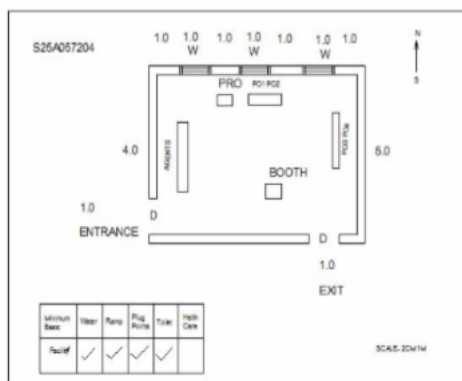

নির্বাচক নিবন্ধন আধিকারিকের স্বাক্ষর

Nazri Naksha

Google Map View

Polling Station Building Front View

Polling Station Front View

Cad View

Key MAP View

1 নাম : জোৎস্না স্বামীর নাম : জনপ জমাদার বাড়ির নং : n0001 বয়স : 37 লিঙ্গ : মহিলা	FKG3101227 ফটো উপলব্ধ	2 নাম : কাফি খাঁন পিতার নাম : আব্দুর রহিম খাঁন বাড়ির নং : n0031 বয়স : 28 লিঙ্গ : পুরুষ	ZST1715010 ফটো উপলব্ধ	3 নাম : রুলিমা বেগম (বিবি) স্বামীর নাম : আসমাউল হোসেন খাঁন বাড়ির নং : n0031 বয়স : 37 লিঙ্গ : মহিলা	FKG3366051 ফটো উপলব্ধ
4 নাম : আসমাউল হোসেন খাঁন পিতার নাম : আব্দুর রহিম বাড়ির নং : n0031 বয়স : 41 লিঙ্গ : পুরুষ	FKG3366069 ফটো উপলব্ধ	5 নাম : মো কিবরিয়া পিতার নাম : আ রহিম বাড়ির নং : n0031 বয়স : 48 লিঙ্গ : পুরুষ	FKG1496199 ফটো উপলব্ধ	6 নাম : ফুলেজান স্বামীর নাম : বেলাল বাড়ির নং : n0034 বয়স : 71 লিঙ্গ : মহিলা	WB/08/052/192463 ফটো উপলব্ধ
7 নাম : সালেহা বিবি স্বামীর নাম : খাইরুল্ল সেখ বাড়ির নং : n0121 বয়স : 50 লিঙ্গ : মহিলা	WB/08/052/189968 ফটো উপলব্ধ	8 নাম : ফরিদ খান পিতার নাম : আব্দুর রহিম খান বাড়ির নং : n0031 বয়স : 33 লিঙ্গ : পুরুষ	ZST1690635 ফটো উপলব্ধ	9 নাম : ফিরোজ খান পিতার নাম : আব্দুর রহিম খান বাড়ির নং : n0031 বয়স : 30 লিঙ্গ : পুরুষ	ZST1690627 ফটো উপলব্ধ
10 নাম : নুরতাজ বেগম মায়ের নাম : রুবিয়া বেগম বাড়ির নং : n0048 বয়স : 39 লিঙ্গ : মহিলা	FKG3100971 ফটো উপলব্ধ	11 নাম : রুবিয়া বিবি স্বামীর নাম : নাসিম সেখ বাড়ির নং : n0048 বয়স : 67 লিঙ্গ : মহিলা	WB/08/052/192813 ফটো উপলব্ধ	12 নাম : আজিজুল সেখ পিতার নাম : এবজার সেখ বাড়ির নং : n0048 বয়স : 32 লিঙ্গ : পুরুষ	ZST1581404 ফটো উপলব্ধ
13 নাম : জাহির সেখ পিতার নাম : এবজার সেখ বাড়ির নং : n0048 বয়স : 38 লিঙ্গ : পুরুষ	ZST0607465 ফটো উপলব্ধ	14 নাম : ময়না বিবি স্বামীর নাম : এবজার সেখ বাড়ির নং : n0048 বয়স : 55 লিঙ্গ : মহিলা	WB/08/052/192812 ফটো উপলব্ধ	15 নাম : এবজার সেখ পিতার নাম : হাফেজ বাড়ির নং : n0048 বয়স : 61 লিঙ্গ : পুরুষ	WB/08/052/192811 ফটো উপলব্ধ
16 নাম : মহঃকবিরুল্ল সেখ পিতার নাম : আসলিম সেখ বাড়ির নং : n0039 বয়স : 30 লিঙ্গ : পুরুষ	ZST1581248 ফটো উপলব্ধ	17 নাম : আরিফ খাঁন পিতার নাম : আব্দুর রহিম খাঁন বাড়ির নং : n0031 বয়স : 26 লিঙ্গ : পুরুষ	ZST1916436 ফটো উপলব্ধ	18 নাম : বিবি খাতুন স্বামীর নাম : বাসিরুল্ল সেখ বাড়ির নং : n0045 বয়স : 27 লিঙ্গ : মহিলা	ZST1916428 ফটো উপলব্ধ
19 নাম : ফুলবাস সেখ পিতার নাম : এবজার সেখ বাড়ির নং : n0048 বয়স : 29 লিঙ্গ : পুরুষ	ZST1881887 ফটো উপলব্ধ	20 নাম : সোনা সেখ পিতার নাম : আব্দুল আজাদ সেখ বাড়ির নং : এন0019 বয়স : 26 লিঙ্গ : পুরুষ	ZST2055895 ফটো উপলব্ধ	21 নাম : সহরবানু বিবি পিতার নাম : নাসিম সেখ বাড়ির নং : n0048 বয়স : 39 লিঙ্গ : মহিলা	ZST1881861 ফটো উপলব্ধ
22 নাম : রসিদ বিবি স্বামীর নাম : সৈদার ক্ব বাড়ির নং : N0039 বয়স : 32 লিঙ্গ : মহিলা	ZST2372878 ফটো উপলব্ধ	23 নাম : চুমকী বিবি স্বামীর নাম : সোনা সেখ বাড়ির নং : N0019 বয়স : 25 লিঙ্গ : মহিলা	ZST2372159 ফটো উপলব্ধ	24 নাম : সাহামুদদীন সেখ পিতার নাম : আবদুল আজাদ সেখ বাড়ির নং : N0019 বয়স : 24 লিঙ্গ : পুরুষ	ZST2372100 ফটো উপলব্ধ
25 নাম : মোজলেম সেখ পিতার নাম : আসলিম সেখ বাড়ির নং : না বয়স : 27 লিঙ্গ : পুরুষ	ZST2373132 ফটো উপলব্ধ	26 নাম : ফেরদোসী খাতুন পিতার নাম : জামসেদ সেখ বাড়ির নং : n0019 বয়স : 40 লিঙ্গ : মহিলা	FKG2873503 ফটো উপলব্ধ	27 নাম : আসলিম সেখ পিতার নাম : সাবের আলি বাড়ির নং : n0039 বয়স : 59 লিঙ্গ : পুরুষ	WB/08/052/192822 ফটো উপলব্ধ
28 নাম : সেন্দু সেখ পিতার নাম : নাসিরুদ্দিন সেখ বাড়ির নং : n0020 বয়স : 44 লিঙ্গ : পুরুষ	FKG2872984 ফটো উপলব্ধ	29 নাম : রুবিনা বিবি স্বামীর নাম : মহঃ কিবরিয়া বাড়ির নং : n0031 বয়স : 36 লিঙ্গ : মহিলা	ZST1308402 ফটো উপলব্ধ	30 নাম : সমিরুল্ল সেখ পিতার নাম : আসলিম সেখ বাড়ির নং : n0039 বয়স : 36 লিঙ্গ : পুরুষ	ZST1308485 ফটো উপলব্ধ