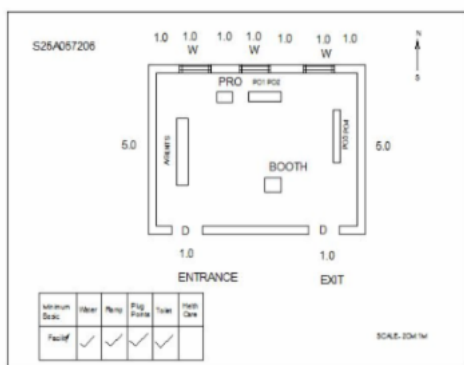

নির্বাচক নিবন্ধন আধিকারিকের স্বাক্ষর

Nazri Naksha

Google Map View

Polling Station Building Front View

Polling Station Front View

Cad View

Key MAP View

1 নাম : ফিরোজ সেখ পিতার নাম: মরফুল সেখ বাড়ির নং : এন0001 বয়স : 27 লিঙ্গ : পুরুষ	ZST1881382 ফটো উপলব্ধ	2 নাম : আনজেল পিতার নাম: কলিমুদ্দিন বাড়ির নং : এন0001 বয়স : 38 লিঙ্গ : মহিলা	ZST1434638 ফটো উপলব্ধ	3 নাম : আপেল হোসেন পিতার নাম: আসরাফ হোসেন বাড়ির নং : n0001 বয়স : 39 লিঙ্গ : পুরুষ	FKG3365582 ফটো উপলব্ধ
4 নাম : সামসুন্নেহার বেওয়া স্বামীর নাম: ফজলেমাওলা বাড়ির নং : n0105 বয়স : 56 লিঙ্গ : মহিলা	WB/08/052/189760 ফটো উপলব্ধ	5 নাম : রাহুল খাঁন পিতার নাম: আব্দুল গাফুর খাঁন বাড়ির নং : n0108 বয়স : 35 লিঙ্গ : পুরুষ	ZST1017128 ফটো উপলব্ধ	6 নাম : সালেমা বিবি স্বামীর নাম: গাফুর খাঁ বাড়ির নং : n0108 বয়স : 81 লিঙ্গ : মহিলা	WB/08/052/189765 ফটো উপলব্ধ
7 নাম : মোক্তারুল খান পিতার নাম: ময়িদ খান বাড়ির নং : n0107 বয়স : 50 লিঙ্গ : পুরুষ	ZST1198977 ফটো উপলব্ধ	8 নাম : আবুলবাসার খাঁ পিতার নাম: ময়িদ খাঁ বাড়ির নং : n0107 বয়স : 47 লিঙ্গ : পুরুষ	ZST2126738 ফটো উপলব্ধ	9 নাম : টুলটুল খাঁন পিতার নাম: নওসাদ খাঁন বাড়ির নং : n0106 বয়স : 37 লিঙ্গ : পুরুষ	FKG3209251 ফটো উপলব্ধ
10 নাম : উজিরোন বেওয়া স্বামীর নাম: নওসাদ খাঁন বাড়ির নং : n0106 বয়স : 78 লিঙ্গ : মহিলা	ZST2125896 ফটো উপলব্ধ	11 নাম : আসমাউলি বিবি স্বামীর নাম: কুদস খান বাড়ির নং : n0123 বয়স : 40 লিঙ্গ : মহিলা	ZST1199181 ফটো উপলব্ধ	12 নাম : কুদস খাঁ পিতার নাম: সেরাজুল খাঁ বাড়ির নং : n0123 বয়স : 49 লিঙ্গ : পুরুষ	WB/08/052/189693 ফটো উপলব্ধ
13 নাম : সেতারা বিবি স্বামীর নাম: গোলাপ খাঁ বাড়ির নং : n0123 বয়স : 49 লিঙ্গ : মহিলা	WB/08/052/189692 ফটো উপলব্ধ	14 নাম : গোলাপ খাঁ পিতার নাম: সেরাজুল খাঁ বাড়ির নং : n0123 বয়স : 51 লিঙ্গ : পুরুষ	WB/08/052/189691 ফটো উপলব্ধ	15 নাম : রাবেয়া বেওয়া স্বামীর নাম: আফজাল খাঁ বাড়ির নং : n0110 বয়স : 76 লিঙ্গ : মহিলা	WB/08/052/189769 ফটো উপলব্ধ
16 নাম : উলি খাতুন স্বামীর নাম: রাহুল খাঁন বাড়ির নং : n0108 বয়স : 43 লিঙ্গ : মহিলা	ZST1691781 ফটো উপলব্ধ	17 নাম : কামরুল সেখ পিতার নাম: হেপাজতুদ্দিন সেখ বাড়ির নং : n0124 বয়স : 36 লিঙ্গ : পুরুষ	ZST1199009 ফটো উপলব্ধ	18 নাম : শিউলি বিবি স্বামীর নাম: কামরুল সেখ বাড়ির নং : n0124 বয়স : 33 লিঙ্গ : মহিলা	ZST1016831 ফটো উপলব্ধ
19 নাম : রিনা বিবি স্বামীর নাম: সালাম সেখ বাড়ির নং : n0124 বয়স : 38 লিঙ্গ : মহিলা	ZST1017029 ফটো উপলব্ধ	20 নাম : মাসাঃ তোসনারা খাতুন স্বামীর নাম: এব্রহিম সেখ বাড়ির নং : n0020 বয়স : 34 লিঙ্গ : মহিলা	ZST1691476 ফটো উপলব্ধ	21 নাম : সাহানারা বিবি স্বামীর নাম: হক সাহেব মল্লিক বাড়ির নং : n0020 বয়স : 40 লিঙ্গ : মহিলা	FKG3100302 ফটো উপলব্ধ
22 নাম : নূর ইসলাম মল্লিক পিতার নাম: আলি আকবর বাড়ির নং : n0020 বয়স : 42 লিঙ্গ : পুরুষ	FKG2871515 ফটো উপলব্ধ	23 নাম : মহাসিনা বিবি স্বামীর নাম: সাদেকুল ইসলাম বাড়ির নং : n0020 বয়স : 42 লিঙ্গ : মহিলা	ZST1016187 ফটো উপলব্ধ	24 নাম : সাদেকুল ইসলাম পিতার নাম: আলি আকবর মল্লিক বাড়ির নং : n0020 বয়স : 42 লিঙ্গ : পুরুষ	FKG2775559 ফটো উপলব্ধ
25 নাম : আজিয়া বিবি স্বামীর নাম: কবিরুল মল্লিক বাড়ির নং : n0020 বয়স : 51 লিঙ্গ : মহিলা	WB/08/052/189063 ফটো উপলব্ধ	26 নাম : হক সাহেব মল্লিক পিতার নাম: আলি আকবর মল্লিক বাড়ির নং : n0020 বয়স : 48 লিঙ্গ : পুরুষ	ZST2126902 ফটো উপলব্ধ	27 নাম : কবিরুল মল্লিক পিতার নাম: আলি আকবর বাড়ির নং : n0020 বয়স : 56 লিঙ্গ : পুরুষ	WB/08/052/189062 ফটো উপলব্ধ
28 নাম : আনীষ ফতেমা খাতুন স্বামীর নাম: আপেল হোসেন বাড়ির নং : n0001 বয়স : 36 লিঙ্গ : মহিলা	ACY0852723 ফটো উপলব্ধ	29 নাম : আসলেহার বেওয়া পিতার নাম: হেফাজতুদ্দিন সেখ বাড়ির নং : n0124 বয়স : 59 লিঙ্গ : মহিলা	ZST2126001 ফটো উপলব্ধ	30 নাম : মইয়ুনা বিবি স্বামীর নাম: হেফাজতুদ্দিন সেখ বাড়ির নং : n0124 বয়স : 75 লিঙ্গ : মহিলা	ZST2125995 ফটো উপলব্ধ