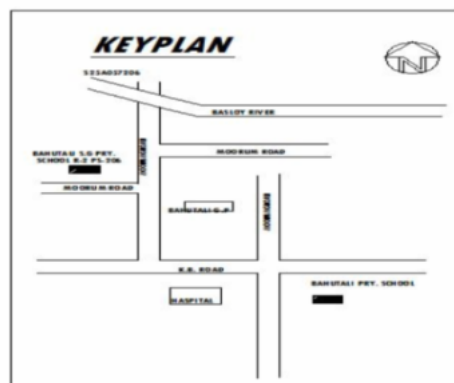

নির্বাচক নিবন্ধন আধিকারিকের স্বাক্ষর

Nazri Naksha

Google Map View

Polling Station Building Front View

Polling Station Front View

Cad View

Key MAP View

1 নাম : ফিরোজ সেখ পিতার নাম: মরফুল সেখ বাড়ির নং : এন0001 বয়স : 27 লিঙ্গ : পুরুষ	ZST1881382 ফটো উপলব্ধ	2 নাম : আনজেল পিতার নাম: কলিমুদ্দিন বাড়ির নং : এন0001 বয়স : 38 লিঙ্গ : মহিলা	ZST1434638 ফটো উপলব্ধ	3 নাম : আপেল হোসেন পিতার নাম: আসরাফ হোসেন বাড়ির নং : n0001 বয়স : 39 লিঙ্গ : পুরুষ	FKG3365582 ফটো উপলব্ধ
4 নাম : সামসুন্নেহার বেওয়া স্বামীর নাম: ফজলেমাওলা বাড়ির নং : n0105 বয়স : 56 লিঙ্গ : মহিলা	WB/08/052/189760 ফটো উপলব্ধ	5 নাম : রাহুল খাঁন পিতার নাম: আব্দুল গাফুর খাঁন বাড়ির নং : n0108 বয়স : 35 লিঙ্গ : পুরুষ	ZST1017128 ফটো উপলব্ধ	6 নাম : সালেমা বিবি স্বামীর নাম: গাফুর খাঁ বাড়ির নং : n0108 বয়স : 81 লিঙ্গ : মহিলা	WB/08/052/189765 ফটো উপলব্ধ
7 নাম : মোক্তারুল খান পিতার নাম: ময়িদ খান বাড়ির নং : n0107 বয়স : 50 লিঙ্গ : পুরুষ	ZST1198977 ফটো উপলব্ধ	8 নাম : আবুলবাসার খাঁ পিতার নাম: ময়িদ খাঁ বাড়ির নং : n0107 বয়স : 47 লিঙ্গ : পুরুষ	ZST2126738 ফটো উপলব্ধ	9 নাম : টুলটুল খাঁন পিতার নাম: নওসাদ খাঁন বাড়ির নং : n0106 বয়স : 37 লিঙ্গ : পুরুষ	FKG3209251 ফটো উপলব্ধ
10 নাম : উজিরোন বেওয়া স্বামীর নাম: নওসাদ খাঁন বাড়ির নং : n0106 বয়স : 78 লিঙ্গ : মহিলা	ZST2125896 ফটো উপলব্ধ	11 নাম : আসমাউলি বিবি স্বামীর নাম: কুদস খান বাড়ির নং : n0123 বয়স : 40 লিঙ্গ : মহিলা	ZST1199181 ফটো উপলব্ধ	12 নাম : কুদস খাঁ পিতার নাম: সেরাজুল খাঁ বাড়ির নং : n0123 বয়স : 49 লিঙ্গ : পুরুষ	WB/08/052/189693 ফটো উপলব্ধ
13 নাম : সেতারা বিবি স্বামীর নাম: গোলাপ খাঁ বাড়ির নং : n0123 বয়স : 49 লিঙ্গ : মহিলা	WB/08/052/189692 ফটো উপলব্ধ	14 নাম : গোলাপ খাঁ পিতার নাম: সেরাজুল খাঁ বাড়ির নং : n0123 বয়স : 51 লিঙ্গ : পুরুষ	WB/08/052/189691 ফটো উপলব্ধ	15 নাম : রাবেয়া বেওয়া স্বামীর নাম: আফজাল খাঁ বাড়ির নং : n0110 বয়স : 76 লিঙ্গ : মহিলা	WB/08/052/189769 ফটো উপলব্ধ
16 নাম : উলি খাতুন স্বামীর নাম: রাহুল খাঁন বাড়ির নং : n0108 বয়স : 43 লিঙ্গ : মহিলা	ZST1691781 ফটো উপলব্ধ	17 নাম : কামরুল সেখ পিতার নাম: হেপাজতুদ্দিন সেখ বাড়ির নং : n0124 বয়স : 36 লিঙ্গ : পুরুষ	ZST1199009 ফটো উপলব্ধ	18 নাম : শিউলি বিবি স্বামীর নাম: কামরুল সেখ বাড়ির নং : n0124 বয়স : 33 লিঙ্গ : মহিলা	ZST1016831 ফটো উপলব্ধ
19 নাম : রিনা বিবি স্বামীর নাম: সালাম সেখ বাড়ির নং : n0124 বয়স : 38 লিঙ্গ : মহিলা	ZST1017029 ফটো উপলব্ধ	20 নাম : মাসাঃ তোসনারা খাতুন স্বামীর নাম: এব্রহিম সেখ বাড়ির নং : n0020 বয়স : 34 লিঙ্গ : মহিলা	ZST1691476 ফটো উপলব্ধ	21 নাম : সাহানারা বিবি স্বামীর নাম: হক সাহেব মল্লিক বাড়ির নং : n0020 বয়স : 40 লিঙ্গ : মহিলা	FKG3100302 ফটো উপলব্ধ
22 নাম : নূর ইসলাম মল্লিক পিতার নাম: আলি আকবর বাড়ির নং : n0020 বয়স : 42 লিঙ্গ : পুরুষ	FKG2871515 ফটো উপলব্ধ	23 নাম : মহাসিনা বিবি স্বামীর নাম: সাদেকুল ইসলাম বাড়ির নং : n0020 বয়স : 42 লিঙ্গ : মহিলা	ZST1016187 ফটো উপলব্ধ	24 নাম : সাদেকুল ইসলাম পিতার নাম: আলি আকবর মল্লিক বাড়ির নং : n0020 বয়স : 42 লিঙ্গ : পুরুষ	FKG2775559 ফটো উপলব্ধ
25 নাম : আজিয়া বিবি স্বামীর নাম: কবিরুল মল্লিক বাড়ির নং : n0020 বয়স : 51 লিঙ্গ : মহিলা	WB/08/052/189063 ফটো উপলব্ধ	26 নাম : হক সাহেব মল্লিক পিতার নাম: আলি আকবর মল্লিক বাড়ির নং : n0020 বয়স : 48 লিঙ্গ : পুরুষ	ZST2126902 ফটো উপলব্ধ	27 নাম : কবিরুল মল্লিক পিতার নাম: আলি আকবর বাড়ির নং : n0020 বয়স : 56 লিঙ্গ : পুরুষ	WB/08/052/189062 ফটো উপলব্ধ
28 নাম : আনীষ ফতেমা খাতুন স্বামীর নাম: আপেল হোসেন বাড়ির নং : n0001 বয়স : 36 লিঙ্গ : মহিলা	ACY0852723 ফটো উপলব্ধ	29 নাম : আসলেহার বেওয়া পিতার নাম: হেফাজতুদ্দিন সেখ বাড়ির নং : n0124 বয়স : 59 লিঙ্গ : মহিলা	ZST2126001 ফটো উপলব্ধ	30 নাম : মইয়ুনা বিবি স্বামীর নাম: হেফাজতুদ্দিন সেখ বাড়ির নং : n0124 বয়স : 75 লিঙ্গ : মহিলা	ZST2125995 ফটো উপলব্ধ