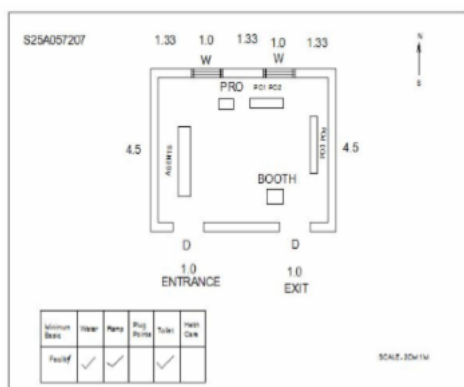

নির্বাচক নিবন্ধন আধিকারিকের স্বাক্ষর

Nazri Naksha

Google Map View

Polling Station Building Front View

Polling Station Front View

Cad View

Key MAP View

1 নাম : মিনাল সেখ পিতার নাম: জামারুল সেখ বাড়ির নং : n0095 বয়স : 26 লিঙ্গ : পুরুষ	ZST1994490 ফটো উপলব্ধ	2 নাম : রেবিকা বেগম স্বামীর নাম: মিলন সেখ বাড়ির নং : n0095 বয়স : 73 লিঙ্গ : মহিলা	WB/08/052/171331 ফটো উপলব্ধ	3 নাম : সখিনা বিবি স্বামীর নাম: জিয়াবুল সেখ বাড়ির নং : n0095 বয়স : 34 লিঙ্গ : মহিলা	ZST1437060 ফটো উপলব্ধ
4 নাম : নার্গিস বিবি স্বামীর নাম: আলাল সেখ বাড়ির নং : n0095 বয়স : 29 লিঙ্গ : মহিলা	ZST1795970 ফটো উপলব্ধ	5 নাম : আলাল সেখ পিতার নাম: জামারুল সেখ বাড়ির নং : n0095 বয়স : 37 লিঙ্গ : পুরুষ	ZST1691997 ফটো উপলব্ধ	6 নাম : বিপুল সেখ পিতার নাম: মিলন সেখ বাড়ির নং : n0095 বয়স : 36 লিঙ্গ : পুরুষ	ZST0622662 ফটো উপলব্ধ
7 নাম : চামেলি বিবি স্বামীর নাম: বিপুল সেখ বাড়ির নং : n0095 বয়স : 34 লিঙ্গ : মহিলা	ZST1584283 ফটো উপলব্ধ	8 নাম : আজিজুল সেখ পিতার নাম: মিলন সেখ বাড়ির নং : n0095 বয়স : 35 লিঙ্গ : পুরুষ	ZST1584069 ফটো উপলব্ধ	9 নাম : জামারুল সেখ পিতার নাম: মোসলেম সেখ বাড়ির নং : n0095 বয়স : 57 লিঙ্গ : পুরুষ	WB/08/052/171333 ফটো উপলব্ধ
10 নাম : রেবিনা স্বামীর নাম: জামারুল সেখ বাড়ির নং : n0095 বয়স : 53 লিঙ্গ : মহিলা	ZST3043718 ফটো উপলব্ধ	11 নাম : রীনা বিবি স্বামীর নাম: আজিজুল সেখ বাড়ির নং : n0095 বয়স : 46 লিঙ্গ : মহিলা	FKG2570331 ফটো উপলব্ধ	12 নাম : কবিতা রাজবংশী স্বামীর নাম: খগেন রাজবংশী বাড়ির নং : n0061 বয়স : 61 লিঙ্গ : মহিলা	ZST2835064 ফটো উপলব্ধ
13 নাম : জিয়াবুল সেখ পিতার নাম: মিলন সেখ বাড়ির নং : n0095 বয়স : 40 লিঙ্গ : পুরুষ	FKG3097755 ফটো উপলব্ধ	14 নাম : মল্লিকা অধিকারী স্বামীর নাম: হেমন্ত অধিকারী বাড়ির নং : n0079 বয়স : 62 লিঙ্গ : মহিলা	ZST2127017 ফটো উপলব্ধ	15 নাম : রাধেশ্যাম অধিকারী পিতার নাম: হেমন্ত অধিকারী বাড়ির নং : n0079 বয়স : 37 লিঙ্গ : পুরুষ	FKG3302528 ফটো উপলব্ধ
16 নাম : রাসমনি অধিকারী স্বামীর নাম: রাধেশ্যাম অধিকারী বাড়ির নং : n0079 বয়স : 39 লিঙ্গ : মহিলা	FKG3139896 ফটো উপলব্ধ	17 নাম : স্বপ্না অধিকারী স্বামীর নাম: পাঁচকড়ি অধিকারী বাড়ির নং : n0078 বয়স : 45 লিঙ্গ : মহিলা	FKG1339779 ফটো উপলব্ধ	18 নাম : পাঁচকড়ি অধিকারী পিতার নাম: সনত অধিকারী বাড়ির নং : n0078 বয়স : 53 লিঙ্গ : পুরুষ	WB/08/052/171003 ফটো উপলব্ধ
19 নাম : পিযুষ রবিদাস পিতার নাম: নৃত্য রবিদাস বাড়ির নং : n0007 বয়স : 29 লিঙ্গ : পুরুষ	ZST1796069 ফটো উপলব্ধ	20 নাম : কমলা কর্মকার স্বামীর নাম: যাদব কর্মকার বাড়ির নং : n0077 বয়স : 63 লিঙ্গ : মহিলা	ZST2917672 ফটো উপলব্ধ	21 নাম : যাদব কর্মকার পিতার নাম: রাজকুমার কর্মকার বাড়ির নং : n0077 বয়স : 57 লিঙ্গ : পুরুষ	ZST2919561 ফটো উপলব্ধ
22 নাম : পিংকি কর্মকার স্বামীর নাম: দীপঙ্কর কর্মকার বাড়ির নং : n0076 বয়স : 31 লিঙ্গ : মহিলা	ZST1584234 ফটো উপলব্ধ	23 নাম : দীপঙ্কর কর্মকার পিতার নাম: অখিল কর্মকার বাড়ির নং : n0076 বয়স : 34 লিঙ্গ : পুরুষ	ZST1017995 ফটো উপলব্ধ	24 নাম : অখিল কর্মকার পিতার নাম: অনিল কর্মকার বাড়ির নং : n0076 বয়স : 58 লিঙ্গ : পুরুষ	ZST2954568 ফটো উপলব্ধ
25 নাম : মনোজিত কর্মকার পিতার নাম: নিখিল কর্মকার বাড়ির নং : n0075 বয়স : 32 লিঙ্গ : পুরুষ	ZST1309467 ফটো উপলব্ধ	26 নাম : ছোট্ট কর্মকার পিতার নাম: নিখিল কর্মকার বাড়ির নং : n0075 বয়স : 34 লিঙ্গ : পুরুষ	ZST1018076 ফটো উপলব্ধ	27 নাম : মায়্যা কর্মকার স্বামীর নাম: নিখিল কর্মকার বাড়ির নং : n0075 বয়স : 59 লিঙ্গ : মহিলা	ZST2954113 ফটো উপলব্ধ
28 নাম : পূর্ণিমা কর্মকার স্বামীর নাম: শরত কর্মকার বাড়ির নং : n0073 বয়স : 55 লিঙ্গ : মহিলা	WB/08/052/171029 ফটো উপলব্ধ	29 নাম : শরত কর্মকার পিতার নাম: কার্তিক কর্মকার বাড়ির নং : n0073 বয়স : 59 লিঙ্গ : পুরুষ	WB/08/052/171028 ফটো উপলব্ধ	30 নাম : বাপন কর্মকার পিতার নাম: শঙ্কর কর্মকার বাড়ির নং : n0072 বয়স : 29 লিঙ্গ : পুরুষ	ZST1691948 ফটো উপলব্ধ