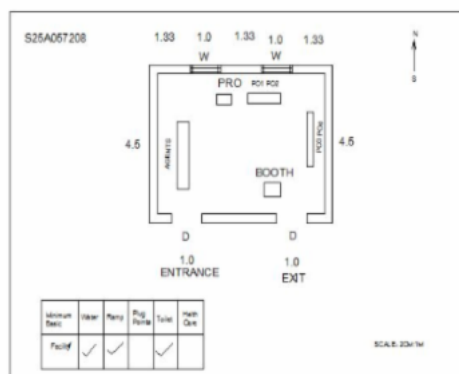

নির্বাচক নিবন্ধন আধিকারিকের স্বাক্ষর

Nazri Naksha

Google Map View

Polling Station Building Front View

Polling Station Front View

Cad View

Key MAP View

1 নাম : রুমা খাতুন স্বামীর নাম : সুরাজ আলি বাড়ির নং : n0073 বয়স : 32 লিঙ্গ : মহিলা	ZST1437177 ফটো উপলব্ধ	2 নাম : সুরাজ আলি পিতার নাম : শাজাহান সেখ বাড়ির নং : n0073 বয়স : 36 লিঙ্গ : পুরুষ	FKG3362753 ফটো উপলব্ধ	3 নাম : দুধন আলি পিতার নাম : শেরজাহান সেখ বাড়ির নং : পাড়া- মধ্যপাড়া বয়স : 32 লিঙ্গ : পুরুষ	ZST1437375 ফটো উপলব্ধ
4 নাম : যোবিনা বিবি স্বামীর নাম : হান্না ইসরাইল সেখ বাড়ির নং : n0081 বয়স : 38 লিঙ্গ : মহিলা	FKG3362712 ফটো উপলব্ধ	5 নাম : টয়না বেগম স্বামীর নাম : হীরা সেখ বাড়ির নং : n0081 বয়স : 55 লিঙ্গ : মহিলা	FKG2863959 ফটো উপলব্ধ	6 নাম : বাণীইসরাইল সেখ পিতার নাম : জহির সেখ বাড়ির নং : n0081 বয়স : 50 লিঙ্গ : পুরুষ	FKG2570943 ফটো উপলব্ধ
7 নাম : নজরুল ইসলাম পিতার নাম : শুকুর সেখ বাড়ির নং : n0088 বয়স : 37 লিঙ্গ : পুরুষ	FKG3299526 ফটো উপলব্ধ	8 নাম : মেহেরুন বিবি স্বামীর নাম : সেখ রেজাউল্লাহ সেখ বাড়ির নং : n0090 বয়স : 70 লিঙ্গ : মহিলা	ZST2109775 ফটো উপলব্ধ	9 নাম : আলিয়া বিবি স্বামীর নাম : মেরাজ সেখ বাড়ির নং : n0090 বয়স : 38 লিঙ্গ : মহিলা	ZST1018597 ফটো উপলব্ধ
10 নাম : মজলেবিনা বেগম স্বামীর নাম : নজরুল ইসলাম বাড়ির নং : n0088 বয়স : 34 লিঙ্গ : মহিলা	ZST1018621 ফটো উপলব্ধ	11 নাম : সুমন সেখ পিতার নাম : আব্দুল রফ বাড়ির নং : n0082 বয়স : 29 লিঙ্গ : পুরুষ	ZST1796325 ফটো উপলব্ধ	12 নাম : মাজিদা বিবি স্বামীর নাম : সুমন সেখ বাড়ির নং : n0082 বয়স : 29 লিঙ্গ : মহিলা	ZST1796259 ফটো উপলব্ধ
13 নাম : মহম্মদ আইনাল হক পিতার নাম : গোলাম তাবরেজ বাড়ির নং : n0077 বয়স : 67 লিঙ্গ : পুরুষ	ZST2129054 ফটো উপলব্ধ	14 নাম : শামসুল আরেফিন পিতার নাম : জাফর হোসেন মিঞা বাড়ির নং : n0078 বয়স : 80 লিঙ্গ : পুরুষ	ZST2128817 ফটো উপলব্ধ	15 নাম : সখিনা খাতুন স্বামীর নাম : শামসুল আরেফিন বাড়ির নং : n0078 বয়স : 74 লিঙ্গ : মহিলা	ZST2128825 ফটো উপলব্ধ
16 নাম : সিরাজ আলি পিতার নাম : শাহজাহান শেখ বাড়ির নং : n0073 বয়স : 36 লিঙ্গ : পুরুষ	ZST0889709 ফটো উপলব্ধ	17 নাম : মোঃ ওলিউল্লাহ পিতার নাম : শামসুল আরেফিন বাড়ির নং : n0078 বয়স : 47 লিঙ্গ : পুরুষ	FKG1553577 ফটো উপলব্ধ	18 নাম : হাবিবান নাজ স্বামীর নাম : মোঃ ওলিউল্লাহ বাড়ির নং : n0078 বয়স : 31 লিঙ্গ : মহিলা	ZST1437318 ফটো উপলব্ধ
19 নাম : সেখ রেজাউল পিতার নাম : মুঞ্জুর সেখ বাড়ির নং : n0090 বয়স : 75 লিঙ্গ : পুরুষ	ZST2128437 ফটো উপলব্ধ	20 নাম : মুন্জুরা বিবি স্বামীর নাম : মহঃ হানিফ সেখ বাড়ির নং : n0119 বয়স : 71 লিঙ্গ : মহিলা	FKG3206760 ফটো উপলব্ধ	21 নাম : এজাজুল হক পিতার নাম : মহঃ হানিফ বাড়ির নং : n0119 বয়স : 38 লিঙ্গ : পুরুষ	FKG3299716 ফটো উপলব্ধ
22 নাম : সীমা বিবি স্বামীর নাম : নজরুল হক বাড়ির নং : n0119 বয়স : 40 লিঙ্গ : মহিলা	ZST1018498 ফটো উপলব্ধ	23 নাম : মমতাজ বেগম স্বামীর নাম : মহঃ আইনাল হক বাড়ির নং : n0077 বয়স : 66 লিঙ্গ : মহিলা	ZST2644243 ফটো উপলব্ধ	24 নাম : সমিরুন্নেছা বিবি স্বামীর নাম : শেরজাহান সেখ বাড়ির নং : n0073 বয়স : 40 লিঙ্গ : মহিলা	FKG2863587 ফটো উপলব্ধ
25 নাম : শেরজাহান পিতার নাম : দাউদার রহমান বাড়ির নং : n0073 বয়স : 54 লিঙ্গ : পুরুষ	ZST2128809 ফটো উপলব্ধ	26 নাম : মেরাজ সেখ পিতার নাম : সেখ রেজাউল বাড়ির নং : n0090 বয়স : 40 লিঙ্গ : পুরুষ	ZST1018324 ফটো উপলব্ধ	27 নাম : মর্জিনা খাতুন স্বামীর নাম : নাসিরুদ্দিন সেখ বাড়ির নং : n0077 বয়স : 46 লিঙ্গ : মহিলা	FKG2863256 ফটো উপলব্ধ
28 নাম : মর্জিনা বিবি স্বামীর নাম : সাদেক রেজা বাড়ির নং : কাদোয়া বয়স : 72 লিঙ্গ : মহিলা	ZST2127892 ফটো উপলব্ধ	29 নাম : নাসিরুদ্দিন সেখ পিতার নাম : গোলাম তাবরেজ বাড়ির নং : n0077 বয়স : 50 লিঙ্গ : পুরুষ	ZST2127926 ফটো উপলব্ধ	30 নাম : গিয়াসুদ্দিন সেখ পিতার নাম : গোলাম তাবরেজ বাড়ির নং : n0077 বয়স : 50 লিঙ্গ : পুরুষ	ZST2738581 ফটো উপলব্ধ