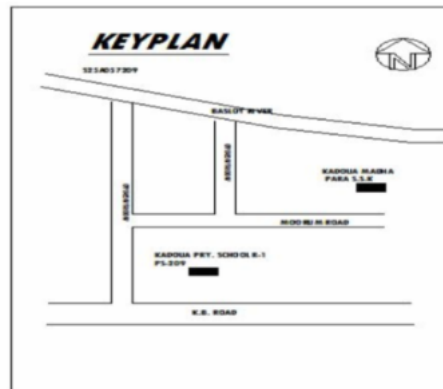

নির্বাচক নিবন্ধন আধিকারিকের স্বাক্ষর

Nazri Naksha

Google Map View

Polling Station Building Front View

Polling Station Front View

Cad View

Key MAP View

1 নাম : নাজিরা বিবি স্বামীর নাম: মোসারফ হোসেন বাড়ির নং : n0081 বয়স : 32 লিঙ্গ : মহিলা	ZST1310143	ফটো উপলব্ধ	2 নাম : মোসারোফ হোসেন পিতার নাম: মোকাররবিন সেখ বাড়ির নং : n0081 বয়স : 31 লিঙ্গ : পুরুষ	ZST1438084	ফটো উপলব্ধ	3 নাম : সাজেমা বিবি স্বামীর নাম: মোকারবিন সেখ বাড়ির নং : n0081 বয়স : 51 লিঙ্গ : মহিলা	ZST2129716	ফটো উপলব্ধ
4 নাম : সাগিরা বিবি স্বামীর নাম: মজিবুর রহমান বাড়ির নং : n0081 বয়স : 53 লিঙ্গ : মহিলা	ZST2131340	ফটো উপলব্ধ	5 নাম : সেখ মোকারবিন পিতার নাম: ওদুদ বাড়ির নং : n0081 বয়স : 54 লিঙ্গ : পুরুষ	ZST2129708	ফটো উপলব্ধ	6 নাম : ফেরদোসী বেগম স্বামীর নাম: আব্দুল সুকুর সেখ বাড়ির নং : n0033 বয়স : 48 লিঙ্গ : মহিলা	ZST1437730	ফটো উপলব্ধ
7 নাম : আব্দুল সুকুর সেখ পিতার নাম: মোকররম বাড়ির নং : n0033 বয়স : 50 লিঙ্গ : পুরুষ	ZST2130862	ফটো উপলব্ধ	8 নাম : তাহাসেনা বিবি স্বামীর নাম: জমির হোসেন বাড়ির নং : n0028 বয়স : 56 লিঙ্গ : মহিলা	ZST2131589	ফটো উপলব্ধ	9 নাম : আব্দুল সুকুর পিতার নাম: ইদ্রিশ আলি বাড়ির নং : n0028 বয়স : 62 লিঙ্গ : পুরুষ	ZST2130144	ফটো উপলব্ধ
10 নাম : সারিফ সুব্বান পিতার নাম: আব্দুল সমীর বাড়ির নং : n0028 বয়স : 33 লিঙ্গ : পুরুষ	ZST1584747	ফটো উপলব্ধ	11 নাম : মর্জিনা বিবি স্বামীর নাম: আব্দুল সমীর বাড়ির নং : n0028 বয়স : 66 লিঙ্গ : মহিলা	ZST2130151	ফটো উপলব্ধ	12 নাম : সালেহা খাতুন স্বামীর নাম: রফিকুল ইসলাম বাড়ির নং : n0027 বয়স : 33 লিঙ্গ : মহিলা	ZST1310176	ফটো উপলব্ধ
13 নাম : পপি বিবি স্বামীর নাম: জিন্নার সেখ বাড়ির নং : n0015 বয়স : 34 লিঙ্গ : মহিলা	ZST1584937	ফটো উপলব্ধ	14 নাম : জিন্নার সেখ পিতার নাম: গোলাম রুদুস বাড়ির নং : n0015 বয়স : 42 লিঙ্গ : পুরুষ	ZST0890038	ফটো উপলব্ধ	15 নাম : অসিলা দিদি স্বামীর নাম: সফিকুল ইসলাম বাড়ির নং : n0015 বয়স : 42 লিঙ্গ : মহিলা	FKG3098019	ফটো উপলব্ধ
16 নাম : ভাজেরা বিবি স্বামীর নাম: আলি আহাদ বাড়ির নং : n0014 বয়স : 36 লিঙ্গ : মহিলা	FKG3362928	ফটো উপলব্ধ	17 নাম : নুরুনেশা বিবি স্বামীর নাম: সাইফুদ্দিন সেখ বাড়ির নং : n0014 বয়স : 43 লিঙ্গ : মহিলা	FKG2571800	ফটো উপলব্ধ	18 নাম : আলি আহাদ পিতার নাম: আব্দুস সালাম বাড়ির নং : n0014 বয়স : 44 লিঙ্গ : পুরুষ	FKG3302676	ফটো উপলব্ধ
19 নাম : মোসামোত সোখিনা বেগম স্বামীর নাম: আবুল সামাদ বাড়ির নং : n0014 বয়স : 45 লিঙ্গ : মহিলা	FKG3299773	ফটো উপলব্ধ	20 নাম : সেখ আবুল সামাদ পিতার নাম: আব্দুল সালাম বাড়ির নং : n0014 বয়স : 52 লিঙ্গ : পুরুষ	ZST2130367	ফটো উপলব্ধ	21 নাম : সায়েক আব্দুল পিতার নাম: আবুল কালাম বাড়ির নং : n0014 বয়স : 33 লিঙ্গ : পুরুষ	ZST1438100	ফটো উপলব্ধ
22 নাম : নাজিরা বিবি স্বামীর নাম: আবুল কালাম বাড়ির নং : n0014 বয়স : 50 লিঙ্গ : মহিলা	ZST2130565	ফটো উপলব্ধ	23 নাম : আবুল কালাম পিতার নাম: আব্দুস সালাম বাড়ির নং : n0014 বয়স : 55 লিঙ্গ : পুরুষ	ZST2130557	ফটো উপলব্ধ	24 নাম : ওসমান হোসেন পিতার নাম: আব্দুল ওয়াসে বাড়ির নং : n0012 বয়স : 33 লিঙ্গ : পুরুষ	ZST1437557	ফটো উপলব্ধ
25 নাম : তাসলিমা বেগম স্বামীর নাম: আপেল সেখ বাড়ির নং : n0012 বয়স : 37 লিঙ্গ : মহিলা	FKG3362878	ফটো উপলব্ধ	26 নাম : সাবিনা বিবি স্বামীর নাম: আব্দুল ওয়াসে বাড়ির নং : n0012 বয়স : 45 লিঙ্গ : মহিলা	ZST2130797	ফটো উপলব্ধ	27 নাম : নাজির হোসেন পিতার নাম: সেখ সাকির মহম্মাদ বাড়ির নং : n0009 বয়স : 28 লিঙ্গ : পুরুষ	ZST1692417	ফটো উপলব্ধ
28 নাম : নুরবিনা বিবি স্বামীর নাম: আবুল কালাম বাড়ির নং : n0009 বয়স : 37 লিঙ্গ : মহিলা	ZST0628776	ফটো উপলব্ধ	29 নাম : রেজিয়া বেওয়া স্বামীর নাম: শের মহম্মাদ বাড়ির নং : n0009 বয়স : 65 লিঙ্গ : মহিলা	ZST2129369	ফটো উপলব্ধ	30 নাম : রেজিয়া বিবি স্বামীর নাম: দোস মহম্মাদ বাড়ির নং : n0009 বয়স : 70 লিঙ্গ : মহিলা	ZST2129419	ফটো উপলব্ধ