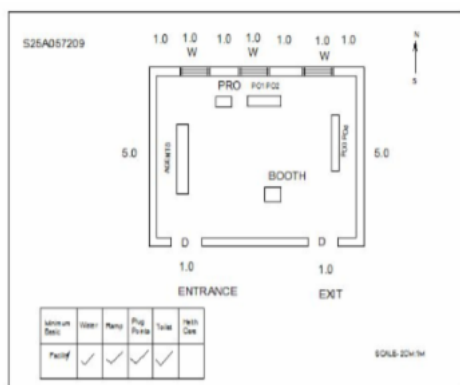

নির্বাচক নিবন্ধন আধিকারিকের স্বাক্ষর

Nazri Naksha

Google Map View

Polling Station Building Front View

Polling Station Front View

Cad View

Key MAP View

1 নাম : নাজিরা বিবি স্বামীর নাম: মোসারফ হোসেন বাড়ির নং : n0081 বয়স : 32 লিঙ্গ : মহিলা	ZST1310143	ফটো উপলব্ধ	2 নাম : মোসারোফ হোসেন পিতার নাম: মোকাররবিন সেখ বাড়ির নং : n0081 বয়স : 31 লিঙ্গ : পুরুষ	ZST1438084	ফটো উপলব্ধ	3 নাম : সাজেমা বিবি স্বামীর নাম: মোকারবিন সেখ বাড়ির নং : n0081 বয়স : 51 লিঙ্গ : মহিলা	ZST2129716	ফটো উপলব্ধ
4 নাম : সাগিরা বিবি স্বামীর নাম: মজিবুর রহমান বাড়ির নং : n0081 বয়স : 53 লিঙ্গ : মহিলা	ZST2131340	ফটো উপলব্ধ	5 নাম : সেখ মোকারবিন পিতার নাম: ওদুদ বাড়ির নং : n0081 বয়স : 54 লিঙ্গ : পুরুষ	ZST2129708	ফটো উপলব্ধ	6 নাম : ফেরদোসী বেগম স্বামীর নাম: আব্দুল সুকুর সেখ বাড়ির নং : n0033 বয়স : 48 লিঙ্গ : মহিলা	ZST1437730	ফটো উপলব্ধ
7 নাম : আব্দুল সুকুর সেখ পিতার নাম: মোকররম বাড়ির নং : n0033 বয়স : 50 লিঙ্গ : পুরুষ	ZST2130862	ফটো উপলব্ধ	8 নাম : তাহাসেনা বিবি স্বামীর নাম: জমির হোসেন বাড়ির নং : n0028 বয়স : 56 লিঙ্গ : মহিলা	ZST2131589	ফটো উপলব্ধ	9 নাম : আব্দুল সুকুর পিতার নাম: ইদ্রিশ আলি বাড়ির নং : n0028 বয়স : 62 লিঙ্গ : পুরুষ	ZST2130144	ফটো উপলব্ধ
10 নাম : সারিফ সুব্বান পিতার নাম: আব্দুল সমীর বাড়ির নং : n0028 বয়স : 33 লিঙ্গ : পুরুষ	ZST1584747	ফটো উপলব্ধ	11 নাম : মর্জিনা বিবি স্বামীর নাম: আব্দুল সমীর বাড়ির নং : n0028 বয়স : 66 লিঙ্গ : মহিলা	ZST2130151	ফটো উপলব্ধ	12 নাম : সালেহা খাতুন স্বামীর নাম: রফিকুল ইসলাম বাড়ির নং : n0027 বয়স : 33 লিঙ্গ : মহিলা	ZST1310176	ফটো উপলব্ধ
13 নাম : পপি বিবি স্বামীর নাম: জিন্নার সেখ বাড়ির নং : n0015 বয়স : 34 লিঙ্গ : মহিলা	ZST1584937	ফটো উপলব্ধ	14 নাম : জিন্নার সেখ পিতার নাম: গোলাম রুদুস বাড়ির নং : n0015 বয়স : 42 লিঙ্গ : পুরুষ	ZST0890038	ফটো উপলব্ধ	15 নাম : অসিলা দিদি স্বামীর নাম: সফিকুল ইসলাম বাড়ির নং : n0015 বয়স : 42 লিঙ্গ : মহিলা	FKG3098019	ফটো উপলব্ধ
16 নাম : ভাজেরা বিবি স্বামীর নাম: আলি আহাদ বাড়ির নং : n0014 বয়স : 36 লিঙ্গ : মহিলা	FKG3362928	ফটো উপলব্ধ	17 নাম : নুরুনেশা বিবি স্বামীর নাম: সাইফুদ্দিন সেখ বাড়ির নং : n0014 বয়স : 43 লিঙ্গ : মহিলা	FKG2571800	ফটো উপলব্ধ	18 নাম : আলি আহাদ পিতার নাম: আব্দুস সালাম বাড়ির নং : n0014 বয়স : 44 লিঙ্গ : পুরুষ	FKG3302676	ফটো উপলব্ধ
19 নাম : মোসামোত সোখিনা বেগম স্বামীর নাম: আবুল সামাদ বাড়ির নং : n0014 বয়স : 45 লিঙ্গ : মহিলা	FKG3299773	ফটো উপলব্ধ	20 নাম : সেখ আবুল সামাদ পিতার নাম: আব্দুল সালাম বাড়ির নং : n0014 বয়স : 52 লিঙ্গ : পুরুষ	ZST2130367	ফটো উপলব্ধ	21 নাম : সায়েক আব্দুল পিতার নাম: আবুল কালাম বাড়ির নং : n0014 বয়স : 33 লিঙ্গ : পুরুষ	ZST1438100	ফটো উপলব্ধ
22 নাম : নাজিরা বিবি স্বামীর নাম: আবুল কালাম বাড়ির নং : n0014 বয়স : 50 লিঙ্গ : মহিলা	ZST2130565	ফটো উপলব্ধ	23 নাম : আবুল কালাম পিতার নাম: আব্দুস সালাম বাড়ির নং : n0014 বয়স : 55 লিঙ্গ : পুরুষ	ZST2130557	ফটো উপলব্ধ	24 নাম : ওসমান হোসেন পিতার নাম: আব্দুল ওয়াসে বাড়ির নং : n0012 বয়স : 33 লিঙ্গ : পুরুষ	ZST1437557	ফটো উপলব্ধ
25 নাম : তাসলিমা বেগম স্বামীর নাম: আপেল সেখ বাড়ির নং : n0012 বয়স : 37 লিঙ্গ : মহিলা	FKG3362878	ফটো উপলব্ধ	26 নাম : সাবিনা বিবি স্বামীর নাম: আব্দুল ওয়াসে বাড়ির নং : n0012 বয়স : 45 লিঙ্গ : মহিলা	ZST2130797	ফটো উপলব্ধ	27 নাম : নাজির হোসেন পিতার নাম: সেখ সাকির মহম্মাদ বাড়ির নং : n0009 বয়স : 28 লিঙ্গ : পুরুষ	ZST1692417	ফটো উপলব্ধ
28 নাম : নুরবিনা বিবি স্বামীর নাম: আবুল কালাম বাড়ির নং : n0009 বয়স : 37 লিঙ্গ : মহিলা	ZST0628776	ফটো উপলব্ধ	29 নাম : রেজিয়া বেওয়া স্বামীর নাম: শের মহম্মাদ বাড়ির নং : n0009 বয়স : 65 লিঙ্গ : মহিলা	ZST2129369	ফটো উপলব্ধ	30 নাম : রেজিয়া বিবি স্বামীর নাম: দোস মহম্মাদ বাড়ির নং : n0009 বয়স : 70 লিঙ্গ : মহিলা	ZST2129419	ফটো উপলব্ধ