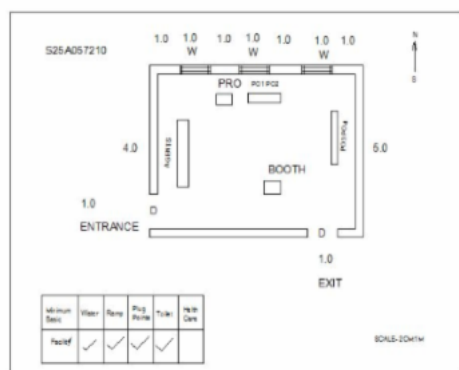

নির্বাচক নিবন্ধন আধিকারিকের স্বাক্ষর

Nazri Naksha

Google Map View

Polling Station Building Front View

Polling Station Front View

Cad View

Key MAP View

1 নাম : তসলিমা স্বামীর নাম: গোলাম রসুল বাড়ির নং : n0030 বয়স : 66 লিঙ্গ : মহিলা	WB/08/052/174500	ফটো উপলব্ধ	2 নাম : গাইসুল সেখ পিতার নাম: আব্দুল সামাদ বাড়ির নং : n0029 বয়স : 41 লিঙ্গ : পুরুষ	FKG3363348	ফটো উপলব্ধ	3 নাম : বাপি সেখ পিতার নাম: আবদুল সামাদ বাড়ির নং : n0029 বয়স : 31 লিঙ্গ : পুরুষ	ZST1692516	ফটো উপলব্ধ
4 নাম : জান্নাতুল বিবি স্বামীর নাম: জিয়ার হোসেন বাড়ির নং : n0029 বয়স : 35 লিঙ্গ : মহিলা	ZST1081330	ফটো উপলব্ধ	5 নাম : জিয়ার হোসেন পিতার নাম: আমির হোসেন বাড়ির নং : n0029 বয়স : 66 লিঙ্গ : পুরুষ	ZST2132462	ফটো উপলব্ধ	6 নাম : কাওসার সেখ পিতার নাম: মীর হোসেন সেখ বাড়ির নং : n0060 বয়স : 34 লিঙ্গ : পুরুষ	ZST1438399	ফটো উপলব্ধ
7 নাম : সাজাহান সেখ পিতার নাম: মীর হোসেন সেখ বাড়ির নং : n0060 বয়স : 38 লিঙ্গ : পুরুষ	ZST1310622	ফটো উপলব্ধ	8 নাম : মানোয়ার সেখ পিতার নাম: মীর হোসেন সেখ বাড়ির নং : n0060 বয়স : 37 লিঙ্গ : পুরুষ	ZST1200187	ফটো উপলব্ধ	9 নাম : আনোয়ারা বিবি স্বামীর নাম: মীর হোসেন সেখ বাড়ির নং : n0060 বয়স : 71 লিঙ্গ : মহিলা	FKG1553981	ফটো উপলব্ধ
10 নাম : নূর জাহান বিবি স্বামীর নাম: আদল সেখ বাড়ির নং : n0028 বয়স : 35 লিঙ্গ : মহিলা	ZST1081520	ফটো উপলব্ধ	11 নাম : গোলেনুর বিবি স্বামীর নাম: মোক্তার সেখ বাড়ির নং : n0030 বয়স : 51 লিঙ্গ : মহিলা	ZST2132819	ফটো উপলব্ধ	12 নাম : মমতাজ বিবি স্বামীর নাম: দায়সুল সেখ বাড়ির নং : n0030 বয়স : 35 লিঙ্গ : মহিলা	ZST1585132	ফটো উপলব্ধ
13 নাম : ওজিফা বেগম পিতার নাম: মতিউর রহমান বাড়ির নং : n0037 বয়স : 33 লিঙ্গ : মহিলা	ZST1310523	ফটো উপলব্ধ	14 নাম : আনিসুর রহমান পিতার নাম: মতিউর রহমান বাড়ির নং : n0037 বয়স : 31 লিঙ্গ : পুরুষ	ZST1438159	ফটো উপলব্ধ	15 নাম : জাহেরা খাতুন স্বামীর নাম: মতিউর রহমান বাড়ির নং : n0037 বয়স : 70 লিঙ্গ : মহিলা	FKG2571594	ফটো উপলব্ধ
16 নাম : নূরন নেহার স্বামীর নাম: আলাউদ্দিন বাড়ির নং : n0042 বয়স : 56 লিঙ্গ : মহিলা	WB/08/052/174566	ফটো উপলব্ধ	17 নাম : নেশার আহম্মদ পিতার নাম: আলাউদ্দিন সেখ বাড়ির নং : n0042 বয়স : 37 লিঙ্গ : পুরুষ	FKG3363298	ফটো উপলব্ধ	18 নাম : সেখ সরির পিতার নাম: চাঁদ বাড়ির নং : n0058 বয়স : 61 লিঙ্গ : পুরুষ	WB/08/052/174621	ফটো উপলব্ধ
19 নাম : হাসিনা স্বামীর নাম: সবির বাড়ির নং : n0058 বয়স : 56 লিঙ্গ : মহিলা	WB/08/052/174622	ফটো উপলব্ধ	20 নাম : রাশিদা স্বামীর নাম: কেবির বাড়ির নং : n0058 বয়স : 56 লিঙ্গ : মহিলা	ZST2134310	ফটো উপলব্ধ	21 নাম : নাসির সেখ পিতার নাম: চাঁদ সেখ বাড়ির নং : n0058 বয়স : 45 লিঙ্গ : পুরুষ	ZST0890137	ফটো উপলব্ধ
22 নাম : ফজিলা বিবি স্বামীর নাম: নাসির সেখ বাড়ির নং : n0058 বয়স : 38 লিঙ্গ : মহিলা	ZST1081371	ফটো উপলব্ধ	23 নাম : জানে আলম সেখ পিতার নাম: কেবির সেখ বাড়ির নং : n0058 বয়স : 36 লিঙ্গ : পুরুষ	ZST1310572	ফটো উপলব্ধ	24 নাম : নওসাদ সেখ পিতার নাম: তোহিদ সেখ বাড়ির নং : n0067 বয়স : 66 লিঙ্গ : পুরুষ	FKG1553684	ফটো উপলব্ধ
25 নাম : মেলিনা বিবি স্বামীর নাম: নওসাদ সেখ বাড়ির নং : n0067 বয়স : 61 লিঙ্গ : মহিলা	ZST3043957	ফটো উপলব্ধ	26 নাম : আনসারুল সেখ পিতার নাম: নওসাদ সেখ বাড়ির নং : n0067 বয়স : 35 লিঙ্গ : পুরুষ	ZST1081215	ফটো উপলব্ধ	27 নাম : রেজিনা খাতুন স্বামীর নাম: আনসারুল সেখ বাড়ির নং : n0067 বয়স : 33 লিঙ্গ : মহিলা	ZST1692524	ফটো উপলব্ধ
28 নাম : ইয়াফোর হোসেন পিতার নাম: হজরত সেখ বাড়ির নং : n0071 বয়স : 55 লিঙ্গ : পুরুষ	ZST2133775	ফটো উপলব্ধ	29 নাম : হাসিদা খাতুন স্বামীর নাম: এজাবুল সেখ বাড়ির নং : n0071 বয়স : 38 লিঙ্গ : মহিলা	FKG3299930	ফটো উপলব্ধ	30 নাম : ফিরোজা স্বামীর নাম: খোসাল সেখ বাড়ির নং : n0074 বয়স : 81 লিঙ্গ : মহিলা	ZST2134427	ফটো উপলব্ধ