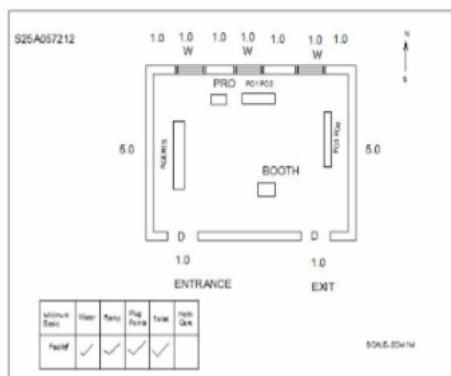

নির্বাচক নিবন্ধন আধিকারিকের স্বাক্ষর

Nazri Naksha

Google Map View

Polling Station Building Front View

Polling Station Front View

Cad View

Key MAP View

1 নাম : নমিতা মন্ডল স্বামীর নাম: পবন মন্ডল বাড়ির নং : n0002 বয়স : 49 লিঙ্গ : মহিলা	ZST0638825 ফটো উপলব্ধ	2 নাম : ডলি খাতুন(বিবি) স্বামীর নাম: তাজু সেখ বাড়ির নং : n0083 বয়স : 27 লিঙ্গ : মহিলা	ZST1884766 ফটো উপলব্ধ	3 নাম : তাজু সেখ পিতার নাম: রুহুল আমিন বাড়ির নং : n0083 বয়স : 30 লিঙ্গ : পুরুষ	ZST1693324 ফটো উপলব্ধ
4 নাম : নুরজোয়া বিবি স্বামীর নাম: রাজু সেখ বাড়ির নং : n0083 বয়স : 38 লিঙ্গ : মহিলা	ZST1693274 ফটো উপলব্ধ	5 নাম : রেলিমা বিবি স্বামীর নাম: আব্বাস সেখ বাড়ির নং : n0075 বয়স : 38 লিঙ্গ : মহিলা	ZST1200724 ফটো উপলব্ধ	6 নাম : নুর আফসান বিবি স্বামীর নাম: মোরশালিম সেখ বাড়ির নং : n0075 বয়স : 38 লিঙ্গ : মহিলা	ZST0638817 ফটো উপলব্ধ
7 নাম : আব্বাস সেখ পিতার নাম: রহিম বাড়ির নং : n0075 বয়স : 51 লিঙ্গ : পুরুষ	FKG1555705 ফটো উপলব্ধ	8 নাম : মোরশালিম সেখ পিতার নাম: রহিম সেখ বাড়ির নং : n0075 বয়স : 49 লিঙ্গ : পুরুষ	WB/08/052/162736 ফটো উপলব্ধ	9 নাম : সিতুল সেখ পিতার নাম: কুতুবুদ্দিন সেখ বাড়ির নং : n0075 বয়স : 34 লিঙ্গ : পুরুষ	ZST1082767 ফটো উপলব্ধ
10 নাম : কুতুবুদ্দিন সেখ পিতার নাম: রহিম সেখ বাড়ির নং : n0075 বয়স : 62 লিঙ্গ : পুরুষ	WB/08/052/162734 ফটো উপলব্ধ	11 নাম : রেনুবানু বিবি স্বামীর নাম: রহিম সেখ বাড়ির নং : n0075 বয়স : 72 লিঙ্গ : মহিলা	WB/08/052/162733 ফটো উপলব্ধ	12 নাম : নিপেন মন্ডল পিতার নাম: সুকুমার মন্ডল বাড়ির নং : এন000 বয়স : 27 লিঙ্গ : পুরুষ	ZST2044113 ফটো উপলব্ধ
13 নাম : রুহুল আমিন পিতার নাম: জসুন সেখ বাড়ির নং : n0083 বয়স : 58 লিঙ্গ : পুরুষ	ZST2135044 ফটো উপলব্ধ	14 নাম : হাকিম সেখ পিতার নাম: রুহুল আমিন বাড়ির নং : n0083 বয়স : 26 লিঙ্গ : পুরুষ	ZST1978998 ফটো উপলব্ধ	15 নাম : রাজু সেখ পিতার নাম: রুহুল আমিন বাড়ির নং : n0083 বয়স : 34 লিঙ্গ : পুরুষ	ZST1311307 ফটো উপলব্ধ
16 নাম : মৌসুমি খাতুন পিতার নাম: মোরশালিম সেখ বাড়ির নং : এন0075 বয়স : 24 লিঙ্গ : মহিলা	ZST2711067 ফটো উপলব্ধ	17 নাম : রোকিয়া খাতুন স্বামীর নাম: হাকিম সেখ বাড়ির নং : এন0083 বয়স : 23 লিঙ্গ : মহিলা	ZST2747095 ফটো উপলব্ধ	18 নাম : আব্দুল এলাহী পিতার নাম: কুতুবুদ্দিন সেখ বাড়ির নং : এন0075 বয়স : 23 লিঙ্গ : পুরুষ	ZST2710986 ফটো উপলব্ধ
19 নাম : চুমকি মন্ডল স্বামীর নাম: নিপেন মন্ডল বাড়ির নং : n0061 বয়স : 26 লিঙ্গ : মহিলা	ZST1978923 ফটো উপলব্ধ	20 নাম : মহঃ সারজেম আলি পিতার নাম: আব্বাস সেখ বাড়ির নং : এন0075 বয়স : 24 লিঙ্গ : পুরুষ	ZST2711018 ফটো উপলব্ধ	21 নাম : জুমেলা বিবি স্বামীর নাম: কুতুবুদ্দিন বাড়ির নং : n0075 বয়স : 58 লিঙ্গ : মহিলা	WB/08/052/162735 ফটো উপলব্ধ
22 নাম : সাকিম সেখ পিতার নাম: রুহুল আমিন বাড়ির নং : এন0083 বয়স : 23 লিঙ্গ : পুরুষ	ZST2897346 ফটো উপলব্ধ	23 নাম : রুহুল আমিন পিতার নাম: গিয়াস সেখ বাড়ির নং : n0090 বয়স : 54 লিঙ্গ : পুরুষ	FKG2565240 ফটো উপলব্ধ	24 নাম : শান্তনা পাঠক স্বামীর নাম: বাসুদেব পাঠক বাড়ির নং : n0006 বয়স : 61 লিঙ্গ : মহিলা	ZST2645430 ফটো উপলব্ধ
25 নাম : কৃষ্ণা চৌধুরী স্বামীর নাম: দোলন পাঠক বাড়ির নং : এন0006 বয়স : 29 লিঙ্গ : মহিলা	IER1904069 ফটো উপলব্ধ	26 নাম : মনিবকনা ব্যানার্জী স্বামীর নাম: মিলন পাঠক বাড়ির নং : n0006 বয়স : 35 লিঙ্গ : মহিলা	ZST1693381 ফটো উপলব্ধ	27 নাম : লক্ষ্মী নারায়ন পাঠক পিতার নাম: রামেশ্বর পাঠক বাড়ির নং : n0006 বয়স : 33 লিঙ্গ : পুরুষ	ZST1201052 ফটো উপলব্ধ
28 নাম : দোলন পাঠক পিতার নাম: রামেশ্বর পাঠক বাড়ির নং : n0006 বয়স : 38 লিঙ্গ : পুরুষ	ZST0890566 ফটো উপলব্ধ	29 নাম : অর্চনাদেবী পাঠক স্বামীর নাম: রামেশ্বর পাঠক বাড়ির নং : n0006 বয়স : 59 লিঙ্গ : মহিলা	WB/08/052/162458 ফটো উপলব্ধ	30 নাম : রামেশ্বর পাঠক পিতার নাম: শিউনারায়ন পাঠক বাড়ির নং : n0006 বয়স : 62 লিঙ্গ : পুরুষ	WB/08/052/162457 ফটো উপলব্ধ