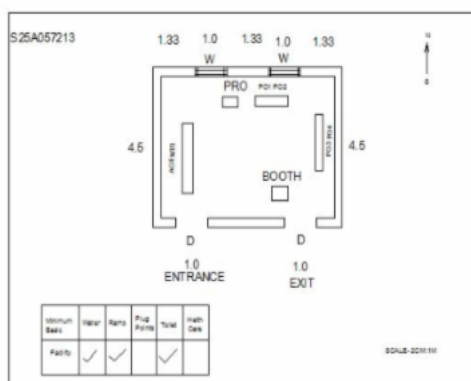

নির্বাচক নিবন্ধন আধিকারিকের স্বাক্ষর

Nazri Naksha

Google Map View

Polling Station Building Front View

Polling Station Front View

Cad View

Key MAP View

1 নাম : পূজা মন্ডল পিতার নাম: নিতাই মন্ডল বাড়ির নং : n0109 বয়স : 28 লিঙ্গ : মহিলা	ZST1885482 ফটো উপলব্ধ	2 নাম : মোজাফফর হোসেন পিতার নাম: জাকির হোসেন বাড়ির নং : n0015 বয়স : 28 লিঙ্গ : পুরুষ	ZST1885169 ফটো উপলব্ধ	3 নাম : উলেমা পিতার নাম: হারু সেখ বাড়ির নং : n0051 বয়স : 58 লিঙ্গ : মহিলা	WB/08/052/165129 ফটো উপলব্ধ
4 নাম : মহঃ সাজিজুল সেখ পিতার নাম: মহঃ জাহিরুদ্দিন সেখ বাড়ির নং : n0051 বয়স : 38 লিঙ্গ : পুরুষ	ZST0890855 ফটো উপলব্ধ	5 নাম : কামেলা বিবি স্বামীর নাম: সাজিজুল সেখ বাড়ির নং : n0051 বয়স : 38 লিঙ্গ : মহিলা	ZST0890707 ফটো উপলব্ধ	6 নাম : নরসেমা বিবি স্বামীর নাম: মহঃ সাজিজুল সেখ বাড়ির নং : n0051 বয়স : 38 লিঙ্গ : মহিলা	ZST0890673 ফটো উপলব্ধ
7 নাম : ইসমাইল সেখ পিতার নাম: সিদ্দিক সেখ বাড়ির নং : n0002 বয়স : 30 লিঙ্গ : পুরুষ	ZST1693506 ফটো উপলব্ধ	8 নাম : মোক্তার সেখ পিতার নাম: রবুউদ্দিন সেখ বাড়ির নং : n0002 বয়স : 52 লিঙ্গ : পুরুষ	WB/08/052/165215 ফটো উপলব্ধ	9 নাম : সেনেহা বিবি স্বামীর নাম: মোক্তার সেখ বাড়ির নং : এ বয়স : 49 লিঙ্গ : মহিলা	WB/08/052/165216 ফটো উপলব্ধ
10 নাম : জাহেদা বিবি স্বামীর নাম: একতার সেখ বাড়ির নং : n0002 বয়স : 40 লিঙ্গ : মহিলা	ZST0890749 ফটো উপলব্ধ	11 নাম : সাকলিমা খাতুন স্বামীর নাম: ইসমাইল সেখ বাড়ির নং : n0002 বয়স : 28 লিঙ্গ : মহিলা	ZST1979376 ফটো উপলব্ধ	12 নাম : মিসনেহার বেগম স্বামীর নাম: মহঃ ইয়াফুর হোসেন বাড়ির নং : n0021 বয়স : 57 লিঙ্গ : মহিলা	ZST2801124 ফটো উপলব্ধ
13 নাম : আমেনা বিবি স্বামীর নাম: মান্নান সেখ বাড়ির নং : n0173 বয়স : 43 লিঙ্গ : মহিলা	FKG1339571 ফটো উপলব্ধ	14 নাম : সাদেবান স্বামীর নাম: লালিমহম্মাদ সেখ বাড়ির নং : n0182 বয়স : 53 লিঙ্গ : মহিলা	WB/08/052/165265 ফটো উপলব্ধ	15 নাম : মিসনেহার বিবি স্বামীর নাম: জাকির হোসেন বাড়ির নং : n0015 বয়স : 53 লিঙ্গ : মহিলা	WB/08/052/165027 ফটো উপলব্ধ
16 নাম : সেরাজুল সেখ পিতার নাম: আইনাল সেখ বাড়ির নং : n0015 বয়স : 33 লিঙ্গ : পুরুষ	ZST1586692 ফটো উপলব্ধ	17 নাম : আয়েস নেগার বিবি স্বামীর নাম: ওকুল সেখ বাড়ির নং : n0021 বয়স : 37 লিঙ্গ : মহিলা	ZST1311539 ফটো উপলব্ধ	18 নাম : জৈনুদ্দিন আমেদ পিতার নাম: মহঃ ইয়াফুর হোসেন বাড়ির নং : n0021 বয়স : 36 লিঙ্গ : পুরুষ	FKG3361680 ফটো উপলব্ধ
19 নাম : আব্দুল আফফান পিতার নাম: ফজলু সেখ বাড়ির নং : n0058 বয়স : 62 লিঙ্গ : পুরুষ	WB/08/052/165003 ফটো উপলব্ধ	20 নাম : রাইহানা বিবি স্বামীর নাম: আব্দুল আফফান বাড়ির নং : n0058 বয়স : 53 লিঙ্গ : মহিলা	WB/08/052/165004 ফটো উপলব্ধ	21 নাম : মজিবুল সেখ পিতার নাম: মইনুদ্দিন সেখ বাড়ির নং : n0076 বয়স : 41 লিঙ্গ : পুরুষ	FKG3362456 ফটো উপলব্ধ
22 নাম : রেজিনা বিবি স্বামীর নাম: মজিবুল সেখ বাড়ির নং : n0076 বয়স : 39 লিঙ্গ : মহিলা	FKG3362464 ফটো উপলব্ধ	23 নাম : মুসলোমা খাতুন স্বামীর নাম: জৈনুদ্দিন আমেদ বাড়ির নং : n0021 বয়স : 37 লিঙ্গ : মহিলা	ZST2063196 ফটো উপলব্ধ	24 নাম : খাবির সেখ পিতার নাম: দীল মহম্মাদ সেখ বাড়ির নং : N0109 বয়স : 37 লিঙ্গ : পুরুষ	ZST0891325 ফটো উপলব্ধ
25 নাম : একতার সেখ পিতার নাম: রবুউদ্দিন সেখ বাড়ির নং : n0002 বয়স : 48 লিঙ্গ : পুরুষ	ZST2135267 ফটো উপলব্ধ	26 নাম : সিদ্দিক সেখ পিতার নাম: রবুউদ্দিন সেখ বাড়ির নং : n0002 বয়স : 63 লিঙ্গ : পুরুষ	WB/08/052/165213 ফটো উপলব্ধ	27 নাম : সাগরি বিবি স্বামীর নাম: সিদ্দিক সেখ বাড়ির নং : n0054 বয়স : 58 লিঙ্গ : মহিলা	WB/08/052/165214 ফটো উপলব্ধ
28 নাম : কাজলী মন্ডল পিতার নাম: পশুপতি মন্ডল বাড়ির নং : এন0090 বয়স : 41 লিঙ্গ : মহিলা	ZST0647040 ফটো উপলব্ধ	29 নাম : জুনোদা বিবি পিতার নাম: নাসিরুদ্দিন সেখ বাড়ির নং : n0054 বয়স : 53 লিঙ্গ : মহিলা	ZST2433829 ফটো উপলব্ধ	30 নাম : আনারুদ্দিন সেখ পিতার নাম: সেখ সোনা বাড়ির নং : n0054 বয়স : 30 লিঙ্গ : পুরুষ	ZST1586452 ফটো উপলব্ধ