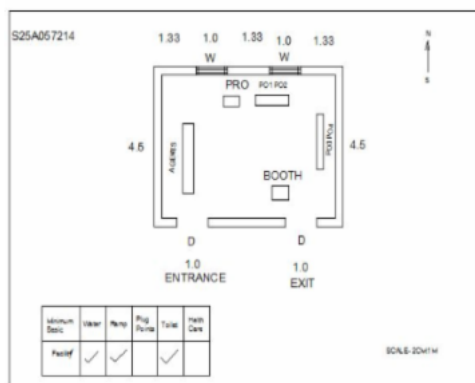

নির্বাচক নিবন্ধন আধিকারিকের স্বাক্ষর

Nazri Naksha

Google Map View

Polling Station Building Front View

Polling Station Front View

Cad View

Key MAP View

বিধানসভা নির্বাচনকেন্দ্রের নং, নাম : 57-সুতি
ভাগ নং, নাম : 1-পাড়া-দঃ পাড়া,