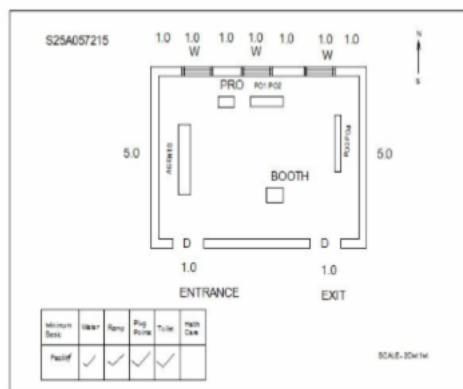

নির্বাচক নিবন্ধন আধিকারিকের স্বাক্ষর

Nazri Naksha

Google Map View

Polling Station Building Front View

Polling Station Front View

Cad View

Key MAP View

1 নাম : জাননেতুনবিবি স্বামীর নাম: হোসেন মন্ডল বাড়ির নং : n0027 বয়স : 76 লিঙ্গ : মহিলা	WB/08/052/165039	ফটো উপলব্ধ	2 নাম : জামালুদ্দিন মণ্ডল পিতার নাম: হোসেন মন্ডল বাড়ির নং : n0026 বয়স : 58 লিঙ্গ : পুরুষ	WB/08/052/165037	ফটো উপলব্ধ	3 নাম : বুলিনা বিবি স্বামীর নাম: আইউব মন্ডল বাড়ির নং : n0033 বয়স : 35 লিঙ্গ : মহিলা	ZST1202043	ফটো উপলব্ধ
4 নাম : আইউব মন্ডল পিতার নাম: ইউসোপ মন্ডল বাড়ির নং : n0033 বয়স : 39 লিঙ্গ : পুরুষ	ZST0641811	ফটো উপলব্ধ	5 নাম : জেসমিন বান স্বামীর নাম: নইমুদ্দিন বাড়ির নং : n0024 বয়স : 41 লিঙ্গ : মহিলা	FKG2876407	ফটো উপলব্ধ	6 নাম : আফরোজ বেগম স্বামীর নাম: মোজাম্মেল হক বাড়ির নং : n0019 বয়স : 65 লিঙ্গ : মহিলা	WB/08/052/168057	ফটো উপলব্ধ
7 নাম : সাফিক সেখ পিতার নাম: জামাল সেখ বাড়ির নং : n0026 বয়স : 29 লিঙ্গ : পুরুষ	ZST1798610	ফটো উপলব্ধ	8 নাম : সুহিদা খাতুন স্বামীর নাম: সাফিক সেখ বাড়ির নং : এন০০২৬ বয়স : 25 লিঙ্গ : মহিলা	ZST2819134	ফটো উপলব্ধ	9 নাম : সাহে আলম পিতার নাম: রবুল সেখ বাড়ির নং : এন000 বয়স : 24 লিঙ্গ : পুরুষ	ZST2712180	ফটো উপলব্ধ
10 নাম : মুনমুন কর্মকার পিতার নাম: তামালী কর্মকার বাড়ির নং : n0006 বয়স : 27 লিঙ্গ : পুরুষ	ZST1885748	ফটো উপলব্ধ	11 নাম : রীনা কর্মকার স্বামীর নাম: তামালী কর্মকার বাড়ির নং : n0006 বয়স : 49 লিঙ্গ : মহিলা	ZST2135630	ফটো উপলব্ধ	12 নাম : সোনালী কর্মকার স্বামীর নাম: নাগেশ্বর কর্মকার বাড়ির নং : এন0006 বয়স : 21 লিঙ্গ : মহিলা	ZST2848331	ফটো উপলব্ধ
13 নাম : গৌতম কর্মকার পিতার নাম: করুন কর্মকার বাড়ির নং : n0006 বয়স : 50 লিঙ্গ : পুরুষ	FKG2861714	ফটো উপলব্ধ	14 নাম : নাগেশ্বর কর্মকার পিতার নাম: তামালী কর্মকার বাড়ির নং : n0006 বয়স : 29 লিঙ্গ : পুরুষ	ZST1694124	ফটো উপলব্ধ	15 নাম : তামালী কর্মকার পিতার নাম: করুণাসিকু কর্মকার বাড়ির নং : n0006 বয়স : 53 লিঙ্গ : পুরুষ	ZST2135648	ফটো উপলব্ধ
16 নাম : লতিকা কর্মকার স্বামীর নাম: নবকুমার কর্মকার বাড়ির নং : n0005 বয়স : 35 লিঙ্গ : মহিলা	ZST1311935	ফটো উপলব্ধ	17 নাম : নবকুমার কর্মকার পিতার নাম: বলরাম কর্মকার বাড়ির নং : n0005 বয়স : 51 লিঙ্গ : পুরুষ	WB/08/052/168006	ফটো উপলব্ধ	18 নাম : মল্লিকা কর্মকার পিতার নাম: জগন্নাথ কর্মকার বাড়ির নং : n0005 বয়স : 57 লিঙ্গ : মহিলা	ZST1587765	ফটো উপলব্ধ
19 নাম : সবিতা কর্মকার স্বামীর নাম: জীবন কর্মকার বাড়ির নং : n0005 বয়স : 67 লিঙ্গ : মহিলা	WB/08/052/168005	ফটো উপলব্ধ	20 নাম : মিনা খাতুন স্বামীর নাম: মাননান সেখ বাড়ির নং : N0178 বয়স : 26 লিঙ্গ : মহিলা	ZST2362101	ফটো উপলব্ধ	21 নাম : মলোদা খাতুন পিতার নাম: মৃত হাইলাল সেখ বাড়ির নং : N0120 বয়স : 27 লিঙ্গ : মহিলা	ZST2362614	ফটো উপলব্ধ
22 নাম : মিলনী খাতুন স্বামীর নাম: মজিবুল সেখ বাড়ির নং : n0040 বয়স : 27 লিঙ্গ : মহিলা	ZST2362903	ফটো উপলব্ধ	23 নাম : তাহেরা খাতুন স্বামীর নাম: মৃত আরসাদ রিজ্বাক বাড়ির নং : N0093 বয়স : 27 লিঙ্গ : মহিলা	ZST2362275	ফটো উপলব্ধ	24 নাম : শিলা খাতুন স্বামীর নাম: জুলফিকার শেখ বাড়ির নং : N0083 বয়স : 28 লিঙ্গ : মহিলা	ZST2362036	ফটো উপলব্ধ
25 নাম : সামিম খাতুন স্বামীর নাম: বিপুল সেখ বাড়ির নং : N0185 বয়স : 24 লিঙ্গ : মহিলা	ZST2362069	ফটো উপলব্ধ	26 নাম : মোবিনা খাতুন স্বামীর নাম: সফেরুল সেখ বাড়ির নং : এন0079 বয়স : 28 লিঙ্গ : মহিলা	ZST2712701	ফটো উপলব্ধ	27 নাম : হালিমা খাতুন স্বামীর নাম: ইনসান সেখ বাড়ির নং : এন0120 বয়স : 23 লিঙ্গ : মহিলা	ZST2748754	ফটো উপলব্ধ
28 নাম : আসিমা খাতুন স্বামীর নাম: হাবিবুল সেখ বাড়ির নং : এন0123 বয়স : 23 লিঙ্গ : মহিলা	ZST2712214	ফটো উপলব্ধ	29 নাম : আমিরুদ্দিন সেখ পিতার নাম: নেজমুদ্দীন সেখ বাড়ির নং : এন0083 বয়স : 23 লিঙ্গ : পুরুষ	ZST2748630	ফটো উপলব্ধ	30 নাম : তুহিনা খাতুন পিতার নাম: আবুল কালাম বাড়ির নং : এন0132 বয়স : 27 লিঙ্গ : মহিলা	ZST2748838	ফটো উপলব্ধ