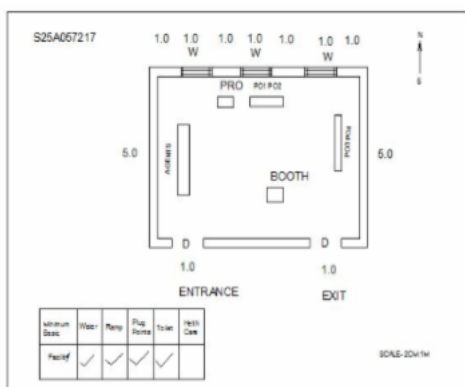

নির্বাচক নিবন্ধন আধিকারিকের স্বাক্ষর

Nazri Naksha

Google Map View

Polling Station Building Front View

Polling Station Front View

Cad View

Key MAP View

1 নাম : আল্পনা মন্ডল স্বামীর নাম: বিশ্বনাথ মন্ডল বাড়ির নং : এন0048 বয়স : 54 লিঙ্গ : মহিলা	ZST2136497	ফটো উপলব্ধ	2 নাম : সাদেনুর বিবি স্বামীর নাম: তামিজুদ্দিন সেখ বাড়ির নং : n0047 বয়স : 50 লিঙ্গ : মহিলা	ZST0891754	ফটো উপলব্ধ	3 নাম : ফাতেমা জোহরা স্বামীর নাম: মহঃ মুরশালিম সেখ বাড়ির নং : n0097 বয়স : 61 লিঙ্গ : মহিলা	ZST0893248	ফটো উপলব্ধ
4 নাম : সুস্মিতা ইয়াসমিন স্বামীর নাম: মহঃ মনকির হোসেন বাড়ির নং : N0088 বয়স : 24 লিঙ্গ : মহিলা	ZST2365963	ফটো উপলব্ধ	5 নাম : সাবিনা ইয়াসমিন স্বামীর নাম: ওমার ফারুক বাড়ির নং : এন0070 বয়স : 29 লিঙ্গ : মহিলা	ZST2331502	ফটো উপলব্ধ	6 নাম : মনিরুল সেখ পিতার নাম: সফিউদ্দিন সেখ বাড়ির নং : N0070 বয়স : 25 লিঙ্গ : পুরুষ	ZST2365815	ফটো উপলব্ধ
7 নাম : মুসেহা খাতুন পিতার নাম: মনোয়ার সেখ বাড়ির নং : এন0058 বয়স : 25 লিঙ্গ : মহিলা	ZST2063048	ফটো উপলব্ধ	8 নাম : মাসিদা খাতুন স্বামীর নাম: এমামুল হক বাড়ির নং : গোকুলনগর বয়স : 28 লিঙ্গ : মহিলা	ZST2366102	ফটো উপলব্ধ	9 নাম : মোমিনা খাতুন পিতার নাম: দাঁদেক আলি বাড়ির নং : N0057 বয়স : 23 লিঙ্গ : মহিলা	ZST2365641	ফটো উপলব্ধ
10 নাম : মন্ডল বরণ স্বামীর নাম: নিবারন মন্ডল বাড়ির নং : n0030 বয়স : 53 লিঙ্গ : মহিলা	ZST2136182	ফটো উপলব্ধ	11 নাম : রাসিদা বিবি স্বামীর নাম: মহঃ মাইনুদ্দিন সেখ বাড়ির নং : n0051 বয়স : 65 লিঙ্গ : মহিলা	ZST1202894	ফটো উপলব্ধ	12 নাম : নারগিস বেগম স্বামীর নাম: গোলাম মুর্শিদ বাড়ির নং : এন0040 বয়স : 35 লিঙ্গ : মহিলা	ZST2013811	ফটো উপলব্ধ
13 নাম : জাহানারা বেগম স্বামীর নাম: মহঃ সাইদুল সেখ বাড়ির নং : এন0021 বয়স : 27 লিঙ্গ : মহিলা	ZST2800217	ফটো উপলব্ধ	14 নাম : মান্সী মন্ডল স্বামীর নাম: প্রতাপ মন্ডল বাড়ির নং : এন0044 বয়স : 27 লিঙ্গ : মহিলা	NNP1782614	ফটো উপলব্ধ	15 নাম : কনকরানী মণ্ডল স্বামীর নাম: শ্যামচাঁদ মণ্ডল বাড়ির নং : n0016 বয়স : 55 লিঙ্গ : মহিলা	FKG1492552	ফটো উপলব্ধ
16 নাম : অঞ্জলী মণ্ডল স্বামীর নাম: রজনী মণ্ডল বাড়ির নং : n0016 বয়স : 59 লিঙ্গ : মহিলা	WB/08/052/195642	ফটো উপলব্ধ	17 নাম : আলবতী মণ্ডল স্বামীর নাম: শ্যাম মণ্ডল বাড়ির নং : n0016 বয়স : 61 লিঙ্গ : মহিলা	WB/08/052/195615	ফটো উপলব্ধ	18 নাম : তপন মন্ডল পিতার নাম: শ্যাম মন্ডল বাড়ির নং : n0016 বয়স : 34 লিঙ্গ : পুরুষ	ZST1202845	ফটো উপলব্ধ
19 নাম : নুপেন মন্ডল পিতার নাম: শ্যাম মন্ডল বাড়ির নং : n0016 বয়স : 34 লিঙ্গ : পুরুষ	ZST1202837	ফটো উপলব্ধ	20 নাম : শান্তনা মন্ডল স্বামীর নাম: দুর্গেশ মন্ডল বাড়ির নং : n0039 বয়স : 27 লিঙ্গ : মহিলা	ZST1910744	ফটো উপলব্ধ	21 নাম : অর্চনা মন্ডল স্বামীর নাম: শংকর মন্ডল বাড়ির নং : n0039 বয়স : 35 লিঙ্গ : মহিলা	ZST1589142	ফটো উপলব্ধ
22 নাম : ফুলটুসি মন্ডল স্বামীর নাম: ধনঞ্জয় মন্ডল বাড়ির নং : n0044 বয়স : 33 লিঙ্গ : মহিলা	ZST1589175	ফটো উপলব্ধ	23 নাম : অষ্টমী মন্ডল স্বামীর নাম: মিঠুন মন্ডল বাড়ির নং : n0044 বয়স : 28 লিঙ্গ : মহিলা	ZST1886944	ফটো উপলব্ধ	24 নাম : প্রতাপ মন্ডল পিতার নাম: হাবু মন্ডল বাড়ির নং : n0044 বয়স : 30 লিঙ্গ : পুরুষ	ZST1694835	ফটো উপলব্ধ
25 নাম : পশুপতি মণ্ডল পিতার নাম: রবি মণ্ডল বাড়ির নং : n0044 বয়স : 61 লিঙ্গ : পুরুষ	FKG1492420	ফটো উপলব্ধ	26 নাম : ধনঞ্জয় মণ্ডল পিতার নাম: হাবু মণ্ডল বাড়ির নং : n0044 বয়স : 40 লিঙ্গ : পুরুষ	FKG2874659	ফটো উপলব্ধ	27 নাম : মিঠুন মণ্ডল পিতার নাম: হাবু মণ্ডল বাড়ির নং : n0044 বয়স : 41 লিঙ্গ : পুরুষ	FKG3302866	ফটো উপলব্ধ
28 নাম : হাবু মণ্ডল পিতার নাম: রবি মণ্ডল বাড়ির নং : n0044 বয়স : 66 লিঙ্গ : পুরুষ	FKG1492529	ফটো উপলব্ধ	29 নাম : কল্পনা মন্ডল স্বামীর নাম: পশুপতি মন্ডল বাড়ির নং : n0044 বয়স : 56 লিঙ্গ : মহিলা	ZST2418713	ফটো উপলব্ধ	30 নাম : ছেদনি মন্ডল স্বামীর নাম: হাবু মন্ডল বাড়ির নং : n0044 বয়স : 51 লিঙ্গ : মহিলা	ZST2418622	ফটো উপলব্ধ