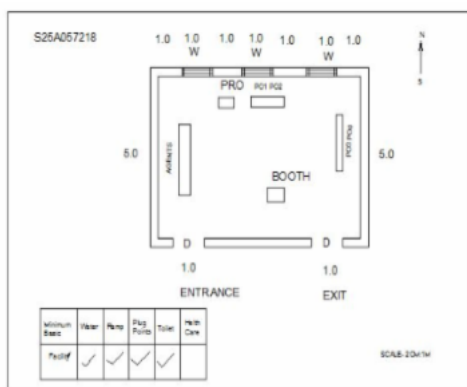

নির্বাচক নিবন্ধন আধিকারিকের স্বাক্ষর

Nazri Naksha

Google Map View

Polling Station Building Front View

Polling Station Front View

Cad View

Key MAP View

1 নাম : চিরঞ্জিৎ মন্ডল পিতার নাম: শ্রীনাংদন মন্ডল বাড়ির নং : 27 বয়স : 22 লিঙ্গ : পুরুষ	ZST2800258 ফটো উপলব্ধ	2 নাম : চন্দনা দেবী স্বামীর নাম: আফুল মণ্ডল বাড়ির নং : এন0121 বয়স : 47 লিঙ্গ : মহিলা	ZST2714897 ফটো উপলব্ধ	3 নাম : অশোক মন্ডল পিতার নাম: আকালী মন্ডল বাড়ির নং : n0121 বয়স : 42 লিঙ্গ : পুরুষ	ZST0891911 ফটো উপলব্ধ
Q 4 নাম : প্রমিলা মন্ডল স্বামীর নাম: অশোক মন্ডল বাড়ির নং : বয়স : 35 লিঙ্গ : মহিলা	ZST1441468 ফটো উপলব্ধ	5 নাম : প্রহ্লাদ মন্ডল পিতার নাম: আকালী মন্ডল বাড়ির নং : n0121 বয়স : 34 লিঙ্গ : পুরুষ	ZST1024983 ফটো উপলব্ধ	6 নাম : বৈশাখী মন্ডল স্বামীর নাম: প্রহ্লাদ মন্ডল বাড়ির নং : n0121 বয়স : 33 লিঙ্গ : মহিলা	ZST1590082 ফটো উপলব্ধ
7 নাম : বসন্ত মণ্ডল পিতার নাম: নিরঞ্জন মণ্ডল বাড়ির নং : n0121 বয়স : 51 লিঙ্গ : পুরুষ	WB/08/052/153090 ফটো উপলব্ধ	8 নাম : মধু মন্ডল পিতার নাম: বসন্ত মন্ডল বাড়ির নং : এন0121 বয়স : 25 লিঙ্গ : পুরুষ	ZST2714624 ফটো উপলব্ধ	9 নাম : ঐশ্বরী মন্ডল পিতার নাম: ঐশ্বরী মন্ডল বাড়ির নং : এন0121 বয়স : 54 লিঙ্গ : পুরুষ	KKV1719753 ফটো উপলব্ধ
10 নাম : পরতোশ মণ্ডল পিতার নাম: আফুল মণ্ডল বাড়ির নং : এন0121 বয়স : 26 লিঙ্গ : পুরুষ	ZST2714954 ফটো উপলব্ধ	11 নাম : হাসি মন্ডল স্বামীর নাম: গোপাল চৌধুরী বাড়ির নং : n0138 বয়স : 34 লিঙ্গ : মহিলা	ZST1025444 ফটো উপলব্ধ	12 নাম : বীরেন চৌধুরী মায়ের নাম: বাসনা চৌধুরী বাড়ির নং : n0138 বয়স : 70 লিঙ্গ : পুরুষ	FKG3360252 ফটো উপলব্ধ
13 নাম : সনাতন চৌধুরী পিতার নাম: বীরেন চৌধুরী বাড়ির নং : n0059 বয়স : 51 লিঙ্গ : পুরুষ	FKG3297298 ফটো উপলব্ধ	14 নাম : বাপি চৌধুরী পিতার নাম: সনাতন চৌধুরী বাড়ির নং : এন0059 বয়স : 22 লিঙ্গ : পুরুষ	ZST2849917 ফটো উপলব্ধ	15 নাম : গৌতম মন্ডল পিতার নাম: নিতাই মন্ডল বাড়ির নং : এন0017 বয়স : 25 লিঙ্গ : পুরুষ	ZST2715142 ফটো উপলব্ধ
16 নাম : বিষ্ণু প্রিয়া মন্ডল পিতার নাম: প্রসেনজিৎ মন্ডল বাড়ির নং : এন0052 বয়স : 24 লিঙ্গ : মহিলা	ZST2849875 ফটো উপলব্ধ	17 নাম : লালু মন্ডল পিতার নাম: হৃদয় মন্ডল বাড়ির নং : এন0052 বয়স : 21 লিঙ্গ : পুরুষ	ZST2849883 ফটো উপলব্ধ	18 নাম : রাহুল মন্ডল পিতার নাম: তুষারকান্তি মন্ডল বাড়ির নং : এন0021 বয়স : 21 লিঙ্গ : পুরুষ	ZST2849495 ফটো উপলব্ধ
19 নাম : সজল মন্ডল পিতার নাম: সুকালি মন্ডল বাড়ির নং : n0049 বয়স : 28 লিঙ্গ : পুরুষ	ZST1800101 ফটো উপলব্ধ	20 নাম : সারথী মন্ডল পিতার নাম: কেশব মন্ডল বাড়ির নং : n0040 বয়স : 32 লিঙ্গ : মহিলা	ZST1313352 ফটো উপলব্ধ	21 নাম : রাজকুমার মন্ডল পিতার নাম: লোহারী মন্ডল বাড়ির নং : n0100 বয়স : 32 লিঙ্গ : পুরুষ	ZST1313295 ফটো উপলব্ধ
22 নাম : রুমকি মন্ডল স্বামীর নাম: সঞ্জিত মন্ডল বাড়ির নং : n0106 বয়স : 33 লিঙ্গ : মহিলা	ZST1589894 ফটো উপলব্ধ	Q 23 নাম : সুশীল মন্ডল পিতার নাম: জিতেন মন্ডল বাড়ির নং : বয়স : 59 লিঙ্গ : পুরুষ	FKG2853943 ফটো উপলব্ধ	24 নাম : সোহাগী মন্ডল স্বামীর নাম: রাজকুমার মন্ডল বাড়ির নং : n0100 বয়স : 29 লিঙ্গ : মহিলা	ZST1800192 ফটো উপলব্ধ
25 নাম : জয়শ্রী মন্ডল স্বামীর নাম: অমিয় মন্ডল বাড়ির নং : এন0005 বয়স : 25 লিঙ্গ : মহিলা	ZST2750222 ফটো উপলব্ধ	26 নাম : আরতি বানি মন্ডল স্বামীর নাম: সুনীল মন্ডল বাড়ির নং : n0002 বয়স : 44 লিঙ্গ : মহিলা	FKG2853844 ফটো উপলব্ধ	27 নাম : প্রশান্তো মন্ডল পিতার নাম: দ্বিজেন মন্ডল বাড়ির নং : এন0092 বয়স : 24 লিঙ্গ : পুরুষ	ZST2714798 ফটো উপলব্ধ
28 নাম : সনিতা মন্ডল স্বামীর নাম: ধর্মেন্দ্র মন্ডল বাড়ির নং : এন0060 বয়স : 26 লিঙ্গ : মহিলা	ZST2714889 ফটো উপলব্ধ	29 নাম : আরতি মন্ডল স্বামীর নাম: সঞ্জয় মন্ডল বাড়ির নং : n0096 বয়স : 35 লিঙ্গ : মহিলা	ZST1313287 ফটো উপলব্ধ	30 নাম : সীতা মন্ডল স্বামীর নাম: উজ্জল মন্ডল বাড়ির নং : এন0049 বয়স : 27 লিঙ্গ : মহিলা	ZST2750172 ফটো উপলব্ধ