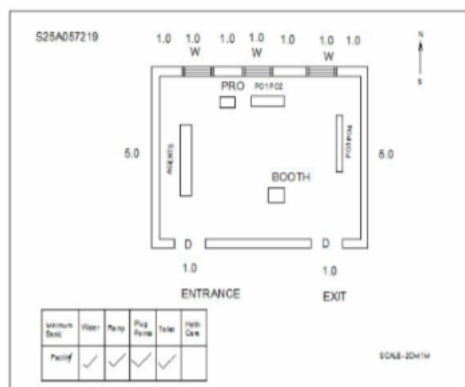

নির্বাচক নিবন্ধন আধিকারিকের স্বাক্ষর

Nazri Naksha

Google Map View

Polling Station Building Front View

Polling Station Front View

Cad View

Key MAP View

1 নাম : সুমানি মন্ডল স্বামীর নাম: সুবোধ মন্ডল বাড়ির নং : n0059 বয়স : 27 লিঙ্গ : মহিলা	ZST1923028 ফটো উপলব্ধ	2 নাম : সুবোধ মন্ডল পিতার নাম: অভিরাম মন্ডল বাড়ির নং : n0059 বয়স : 27 লিঙ্গ : পুরুষ	ZST1887611 ফটো উপলব্ধ	3 নাম : পূর্ণিমা মন্ডল স্বামীর নাম: তারা মন্ডল বাড়ির নং : এন0059 বয়স : 25 লিঙ্গ : মহিলা	ZST2048486 ফটো উপলব্ধ
4 নাম : উমেশ মণ্ডল পিতার নাম: ছবিলাল মণ্ডল বাড়ির নং : n0059 বয়স : 41 লিঙ্গ : পুরুষ	FKG2854990 ফটো উপলব্ধ	5 নাম : জবারানী মণ্ডল স্বামীর নাম: রঞ্জিত মণ্ডল বাড়ির নং : n0059 বয়স : 49 লিঙ্গ : মহিলা	FKG2855005 ফটো উপলব্ধ	6 নাম : অভিরাম মন্ডল পিতার নাম: ব্রজেন্দ্র নাথ মন্ডল বাড়ির নং : n0059 বয়স : 58 লিঙ্গ : পুরুষ	WB/08/052/153623 ফটো উপলব্ধ
7 নাম : জ্যোৎস্না মন্ডল স্বামীর নাম: অভিরাম মন্ডল বাড়ির নং : n0059 বয়স : 58 লিঙ্গ : মহিলা	ZST0665125 ফটো উপলব্ধ	8 নাম : অজিত মণ্ডল পিতার নাম: ব্রজেন্দ্র নাথ মণ্ডল বাড়ির নং : n0059 বয়স : 44 লিঙ্গ : পুরুষ	FKG2855013 ফটো উপলব্ধ	9 নাম : কার্তিক মণ্ডল পিতার নাম: ব্রজেন্দ্র নাথ মণ্ডল বাড়ির নং : n0059 বয়স : 41 লিঙ্গ : পুরুষ	FKG2855021 ফটো উপলব্ধ
10 নাম : শ্রীমতিবিশাখা মন্ডল স্বামীর নাম: শ্রীঅজিত মন্ডল বাড়ির নং : n0059 বয়স : 39 লিঙ্গ : মহিলা	ZST1026186 ফটো উপলব্ধ	11 নাম : চঞ্চলী মন্ডল স্বামীর নাম: উমেশ মন্ডল বাড়ির নং : n0059 বয়স : 37 লিঙ্গ : মহিলা	ZST0665141 ফটো উপলব্ধ	12 নাম : বিশুজিত মন্ডল পিতার নাম: সুধীর মন্ডল বাড়ির নং : n0059 বয়স : 27 লিঙ্গ : পুরুষ	ZST1887686 ফটো উপলব্ধ
13 নাম : সনৎ মন্ডল পিতার নাম: ছবিলাল মন্ডল বাড়ির নং : n0059 বয়স : 33 লিঙ্গ : পুরুষ	ZST1442250 ফটো উপলব্ধ	14 নাম : নির্মালা স্বামীর নাম: ব্রজেন্দ্রনাথ বাড়ির নং : n0059 বয়স : 70 লিঙ্গ : মহিলা	ZST2179240 ফটো উপলব্ধ	15 নাম : পিংকী মন্ডল স্বামীর নাম: সনত মন্ডল বাড়ির নং : n0059 বয়স : 28 লিঙ্গ : মহিলা	ZST1922988 ফটো উপলব্ধ
16 নাম : রণজীত মন্ডল পিতার নাম: ব্রজেন্দ্রনাথ মন্ডল বাড়ির নং : n0059 বয়স : 53 লিঙ্গ : পুরুষ	ZST2139095 ফটো উপলব্ধ	17 নাম : তারা মন্ডল পিতার নাম: রঞ্জিত মন্ডল বাড়ির নং : n0059 বয়স : 25 লিঙ্গ : পুরুষ	ZST1887348 ফটো উপলব্ধ	18 নাম : রেখারানী মন্ডল স্বামীর নাম: ছবিলাল মণ্ডল বাড়ির নং : n0059 বয়স : 58 লিঙ্গ : মহিলা	ZST2179232 ফটো উপলব্ধ
19 নাম : সুধীর মন্ডল পিতার নাম: উপেন্দ্র নাথ মন্ডল বাড়ির নং : n0059 বয়স : 61 লিঙ্গ : পুরুষ	FKG2887867 ফটো উপলব্ধ	20 নাম : দৈবকী মন্ডল স্বামীর নাম: নূর ইসলাম বাড়ির নং : n0059 বয়স : 35 লিঙ্গ : মহিলা	ZST1026483 ফটো উপলব্ধ	21 নাম : মানশী মন্ডল স্বামীর নাম: বিশুজিত মন্ডল বাড়ির নং : এন0059 বয়স : 25 লিঙ্গ : মহিলা	ZST2715829 ফটো উপলব্ধ
Q 22 নাম : মিলন চৌধুরী স্বামীর নাম: শম্ভু চৌধুরী বাড়ির নং : বয়স : 45 লিঙ্গ : মহিলা	ZST0664060 ফটো উপলব্ধ	23 নাম : শম্ভুনাথ চৌধুরী পিতার নাম: লক্ষী চৌধুরী বাড়ির নং : n0117 বয়স : 63 লিঙ্গ : পুরুষ	WB/08/052/165686 ফটো উপলব্ধ	24 নাম : পরেশ দাস পিতার নাম: ভূপেন দাস বাড়ির নং : n0129 বয়স : 55 লিঙ্গ : পুরুষ	WB/08/051/408019 ফটো উপলব্ধ
25 নাম : মীরা রানী দাস স্বামীর নাম: পরেশ দাস বাড়ির নং : n0128 বয়স : 42 লিঙ্গ : মহিলা	ZST0021543 ফটো উপলব্ধ	26 নাম : গণেশ দাস পিতার নাম: পরেশ দাস বাড়ির নং : এন0129 বয়স : 25 লিঙ্গ : পুরুষ	ZST2075299 ফটো উপলব্ধ	27 নাম : উত্তম মন্ডল পিতার নাম: প্রণব মন্ডল বাড়ির নং : N0009 বয়স : 26 লিঙ্গ : পুরুষ	ZST2367373 ফটো উপলব্ধ
28 নাম : দিপালি মন্ডল স্বামীর নাম: উত্তম মন্ডল বাড়ির নং : এন0009 বয়স : 24 লিঙ্গ : মহিলা	ZST2715902 ফটো উপলব্ধ	29 নাম : মন্ডল নরেন পিতার নাম: উমেশ মন্ডল বাড়ির নং : এন0009 বয়স : 75 লিঙ্গ : পুরুষ	ZST2892750 ফটো উপলব্ধ	30 নাম : কমলা মন্ডল স্বামীর নাম: জীবন মন্ডল বাড়ির নং : N0054 বয়স : 24 লিঙ্গ : মহিলা	ZST2367233 ফটো উপলব্ধ