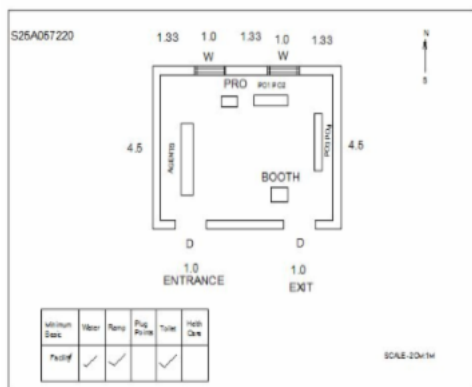

নির্বাচক নিবন্ধন আধিকারিকের স্বাক্ষর

Nazri Naksha

Google Map View

Polling Station Building Front View

Polling Station Front View

Cad View

Key MAP View

1 নাম : আসরাফুল সেখ পিতার নাম: জালাসাদ সেখ বাড়ির নং : n0058 বয়স : 42 লিঙ্গ : পুরুষ	ZST0667816 ফটো উপলব্ধ	2 নাম : হজরত আলি পিতার নাম: আনিসুর রহমান বাড়ির নং : n0052 বয়স : 38 লিঙ্গ : পুরুষ	ZST1887744 ফটো উপলব্ধ	3 নাম : রামেজুল সেখ পিতার নাম: আব্দুল খালেক বাড়ির নং : n0002 বয়স : 29 লিঙ্গ : পুরুষ	ZST1800911 ফটো উপলব্ধ
4 নাম : মহিরুদ্দিন সেখ পিতার নাম: লুৎফল হক বাড়ির নং : n0058 বয়স : 33 লিঙ্গ : পুরুষ	ZST1313667 ফটো উপলব্ধ	5 নাম : ইমারুল সেখ পিতার নাম: জানসাদ সেখ বাড়ির নং : n0058 বয়স : 39 লিঙ্গ : পুরুষ	FKG3300415 ফটো উপলব্ধ	6 নাম : জিয়াবুল হক পিতার নাম: জালাসাদ সেখ বাড়ির নং : n0058 বয়স : 33 লিঙ্গ : পুরুষ	ZST1085794 ফটো উপলব্ধ
7 নাম : মিমেরা বিবি স্বামীর নাম: আসরাফুল সেখ বাড়ির নং : n0058 বয়স : 36 লিঙ্গ : মহিলা	ZST1085828 ফটো উপলব্ধ	8 নাম : আসিয়া খাতুন স্বামীর নাম: হাসেন সেখ বাড়ির নং : n0058 বয়স : 29 লিঙ্গ : মহিলা	ZST1800945 ফটো উপলব্ধ	9 নাম : আইজুদ্দিন সেখ পিতার নাম: আজিজুল সেখ বাড়ির নং : n0116 বয়স : 43 লিঙ্গ : পুরুষ	FKG2773992 ফটো উপলব্ধ
10 নাম : সোমেরা বিবি স্বামীর নাম: আবদুল খালেক বাড়ির নং : n0002 বয়স : 63 লিঙ্গ : মহিলা	ZST2139509 ফটো উপলব্ধ	11 নাম : জাহিরুদ্দিন সেখ পিতার নাম: আনিসুর রহমান বাড়ির নং : n0052 বয়স : 42 লিঙ্গ : পুরুষ	FKG2856144 ফটো উপলব্ধ	12 নাম : উকিল সেখ পিতার নাম: কেতাবুদ্দিন সেখ বাড়ির নং : n0127 বয়স : 36 লিঙ্গ : পুরুষ	FKG3360997 ফটো উপলব্ধ
13 নাম : হামিদা বিবি স্বামীর নাম: মুস্তাফিজুল সেখ বাড়ির নং : n0002 বয়স : 33 লিঙ্গ : মহিলা	ZST1590660 ফটো উপলব্ধ	14 নাম : মোনতেরুল সেখ পিতার নাম: আব্দুল খালেক বাড়ির নং : n0002 বয়স : 33 লিঙ্গ : পুরুষ	ZST1313790 ফটো উপলব্ধ	15 নাম : মুজকেরা বিবি স্বামীর নাম: আবদুল মালেক বাড়ির নং : n0002 বয়স : 58 লিঙ্গ : মহিলা	WB/08/052/156071 ফটো উপলব্ধ
16 নাম : রোসনারা বিবি স্বামীর নাম: আব্দুল রহমান বাড়ির নং : n0030 বয়স : 33 লিঙ্গ : মহিলা	ZST1590876 ফটো উপলব্ধ	17 নাম : আব্দুল রহমান পিতার নাম: গাজি রহমান বাড়ির নং : n0030 বয়স : 36 লিঙ্গ : পুরুষ	ZST1591411 ফটো উপলব্ধ	18 নাম : ইসমোজ্জল বিবি স্বামীর নাম: মোতাহার সেখ বাড়ির নং : n0030 বয়স : 33 লিঙ্গ : মহিলা	FKG3297587 ফটো উপলব্ধ
19 নাম : আসিয়া বিবি স্বামীর নাম: গাজী রহমান বাড়ির নং : n0030 বয়স : 62 লিঙ্গ : মহিলা	WB/08/052/156143 ফটো উপলব্ধ	20 নাম : এনাতাদুল সেখ পিতার নাম: সুভান সেখ বাড়ির নং : n0022 বয়স : 40 লিঙ্গ : পুরুষ	ZST0668038 ফটো উপলব্ধ	21 নাম : রহিমা বিবি স্বামীর নাম: সুভান সেখ বাড়ির নং : n0022 বয়স : 70 লিঙ্গ : মহিলা	ZST2179265 ফটো উপলব্ধ
22 নাম : সেরিনা খাতুন স্বামীর নাম: এনাতাদুল সেখ বাড়ির নং : n0022 বয়স : 38 লিঙ্গ : মহিলা	BZB1385558 ফটো উপলব্ধ	23 নাম : লুৎফল সেখ পিতার নাম: জালাসাদ সেখ বাড়ির নং : n0058 বয়স : 61 লিঙ্গ : পুরুষ	ZST2139558 ফটো উপলব্ধ	24 নাম : নজরুল সেখ পিতার নাম: আইনাল হক বাড়ির নং : n0052 বয়স : 34 লিঙ্গ : পুরুষ	ZST1313725 ফটো উপলব্ধ
25 নাম : মোবারক সেখ পিতার নাম: সেরাজুল সেখ বাড়ির নং : N0058 বয়স : 26 লিঙ্গ : পুরুষ	ZST2368132 ফটো উপলব্ধ	26 নাম : সেবেনুর খাতুন স্বামীর নাম: নাসিরুল সেখ বাড়ির নং : N0011 বয়স : 26 লিঙ্গ : মহিলা	ZST2369247 ফটো উপলব্ধ	27 নাম : সামাযুন সেখ পিতার নাম: ইমারুল সেখ বাড়ির নং : N0000 বয়স : 25 লিঙ্গ : পুরুষ	ZST2368074 ফটো উপলব্ধ
28 নাম : মোসাঃ রোহিমা বিবি স্বামীর নাম: রেজাউল সেখ বাড়ির নং : n0096 বয়স : 52 লিঙ্গ : মহিলা	ZST1203983 ফটো উপলব্ধ	29 নাম : রাহুল সেখ পিতার নাম: লুতফল সেখ বাড়ির নং : N0058 বয়স : 25 লিঙ্গ : পুরুষ	ZST2367605 ফটো উপলব্ধ	30 নাম : আনিসুর রহমান পিতার নাম: হাবিবুর রহমান বাড়ির নং : n0052 বয়স : 76 লিঙ্গ : পুরুষ	WB/08/052/156001 ফটো উপলব্ধ