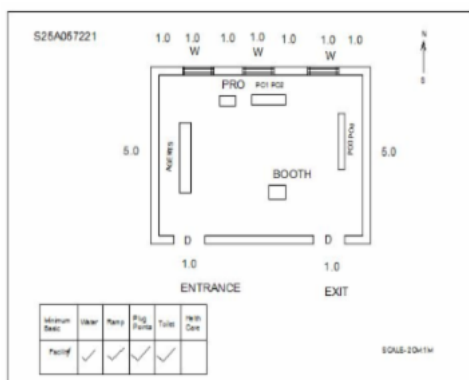

নির্বাচক নিবন্ধন আধিকারিকের স্বাক্ষর

Nazri Naksha

Google Map View

Polling Station Building Front View

Polling Station Front View

Cad View

Key MAP View

1	BSK2410629	নাম : নাদিরা স্বামীর নাম: আনসুর রহমান বাড়ির নং : n0099 বয়স : 56 লিঙ্গ : মহিলা	ফটো উপলব্ধ	2	FKG2857134	নাম : জাহেদা বিবি স্বামীর নাম: জামাল সেখ বাড়ির নং : n0147 বয়স : 33 লিঙ্গ : মহিলা	ফটো উপলব্ধ	3	ZST1203967	নাম : সাবিরেদা বিবি স্বামীর নাম: জয়জাদিন সেখ বাড়ির নং : n0144 বয়স : 33 লিঙ্গ : মহিলা	ফটো উপলব্ধ
4	WB/08/052/159256	নাম : জামাল সেখ পিতার নাম: আফসার সেখ বাড়ির নং : n0135 বয়স : 50 লিঙ্গ : পুরুষ	ফটো উপলব্ধ	5	WB/08/052/159257	নাম : সাহাবুদ্দিন সেখ পিতার নাম: আফসার সেখ বাড়ির নং : n0133 বয়স : 49 লিঙ্গ : পুরুষ	ফটো উপলব্ধ	6	ZST1085539	নাম : ফরিদা বিবি স্বামীর নাম: মহঃ রফিকুল সেখ বাড়ির নং : n0144 বয়স : 33 লিঙ্গ : মহিলা	ফটো উপলব্ধ
7	BSK1568146	নাম : আব্দুল জাব্বার পিতার নাম: খোসবর সেখ বাড়ির নং : n0111 বয়স : 44 লিঙ্গ : পুরুষ	ফটো উপলব্ধ	8	ZST1086495	নাম : তাজমিনা বিবি স্বামীর নাম: জাহাঙ্গীর সেখ বাড়ির নং : n0141 বয়স : 36 লিঙ্গ : মহিলা	ফটো উপলব্ধ	9	FKG3096278	নাম : সফিকুল সেখ পিতার নাম: জয়দুর রহমান বাড়ির নং : n0059 বয়স : 40 লিঙ্গ : পুরুষ	ফটো উপলব্ধ
10	FKG2856656	নাম : চায়না বিবি স্বামীর নাম: কবিরুল সেখ বাড়ির নং : n0059 বয়স : 40 লিঙ্গ : মহিলা	ফটো উপলব্ধ	11	FKG2856649	নাম : কবিরুল সেখ পিতার নাম: জয়দুর রহমান বাড়ির নং : n0059 বয়স : 42 লিঙ্গ : পুরুষ	ফটো উপলব্ধ	12	WB/08/052/156611	নাম : সুমেরা বিবি স্বামীর নাম: মোরফুল সেখ বাড়ির নং : n0059 বয়স : 53 লিঙ্গ : মহিলা	ফটো উপলব্ধ
13	WB/08/052/156610	নাম : মোরফুল সেখ পিতার নাম: জয়দুর সেখ বাড়ির নং : n0059 বয়স : 57 লিঙ্গ : পুরুষ	ফটো উপলব্ধ	14	ZST1204114	নাম : মোহাঃ সাফিকুল ইসলাম পিতার নাম: আবু বাক্কার সেখ বাড়ির নং : n0148 বয়স : 39 লিঙ্গ : পুরুষ	ফটো উপলব্ধ	15	ZST1086313	নাম : আকতার বিবি স্বামীর নাম: তারিকুল সেখ বাড়ির নং : n0012 বয়স : 34 লিঙ্গ : মহিলা	ফটো উপলব্ধ
16	ZST1314137	নাম : হাসনাবা বিবি স্বামীর নাম: মাজু সেখ বাড়ির নং : n0012 বয়স : 38 লিঙ্গ : মহিলা	ফটো উপলব্ধ	17	ZST1591635	নাম : সেবিনা বিবি স্বামীর নাম: আমিরুল সেখ বাড়ির নং : n0012 বয়স : 38 লিঙ্গ : মহিলা	ফটো উপলব্ধ	18	ZST1592401	নাম : আমিরুল সেখ পিতার নাম: মাজু সেখ বাড়ির নং : n0012 বয়স : 32 লিঙ্গ : পুরুষ	ফটো উপলব্ধ
19	FKG2856565	নাম : শাননাহার বিবি স্বামীর নাম: মাজু সেখ বাড়ির নং : n0012 বয়স : 50 লিঙ্গ : মহিলা	ফটো উপলব্ধ	20	WB/08/052/156370	নাম : মাজু সেখ পিতার নাম: মনোরুদ্দিন সেখ বাড়ির নং : n0012 বয়স : 51 লিঙ্গ : পুরুষ	ফটো উপলব্ধ	21	WB/08/052/156368	নাম : আজাদ সেখ পিতার নাম: মনোরুদ্দিন সেখ বাড়ির নং : n0012 বয়স : 56 লিঙ্গ : পুরুষ	ফটো উপলব্ধ
22	ZST1591833	নাম : আমিনা বিবি স্বামীর নাম: হাবিবুর রহমান বাড়ির নং : n0012 বয়স : 32 লিঙ্গ : মহিলা	ফটো উপলব্ধ	23	ZST1592492	নাম : হাবিবুর রহমান পিতার নাম: তাজেল সেখ বাড়ির নং : n0012 বয়স : 33 লিঙ্গ : পুরুষ	ফটো উপলব্ধ	24	WB/08/052/156369	নাম : আসনারা বিবি স্বামীর নাম: মাজু সেখ বাড়ির নং : n0012 বয়স : 55 লিঙ্গ : মহিলা	ফটো উপলব্ধ
25	WB/08/052/156367	নাম : তাজেল সেখ পিতার নাম: মনোরুদ্দিন সেখ বাড়ির নং : n0012 বয়স : 59 লিঙ্গ : পুরুষ	ফটো উপলব্ধ	26	ZST1204684	নাম : রবিনা বিবি স্বামীর নাম: মোস্তাক আলি বাড়ির নং : n0054 বয়স : 38 লিঙ্গ : মহিলা	ফটো উপলব্ধ	27	ZST2954311	নাম : রেণু বিবি স্বামীর নাম: মোজামেল সেখ বাড়ির নং : n0054 বয়স : 53 লিঙ্গ : মহিলা	ফটো উপলব্ধ
28	ZST0892372	নাম : রেজিনা বেওয়া স্বামীর নাম: সেলিম সেখ বাড়ির নং : n0029 বয়স : 40 লিঙ্গ : মহিলা	ফটো উপলব্ধ	29	ZST1695600	নাম : সাজিদুল সেখ পিতার নাম: আবু সেখ বাড়ির নং : n0029 বয়স : 29 লিঙ্গ : পুরুষ	ফটো উপলব্ধ	30	ZST1085752	নাম : রেজিনা বিবি স্বামীর নাম: প্রসাদ সেখ বাড়ির নং : n0029 বয়স : 35 লিঙ্গ : মহিলা	ফটো উপলব্ধ