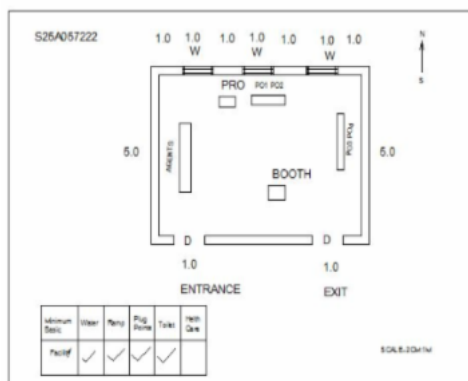

নির্বাচক নিবন্ধন আধিকারিকের স্বাক্ষর

Nazri Naksha

Google Map View

Polling Station Building Front View

Polling Station Front View

Cad View

Key MAP View

1 নাম : নজরুল ইসলাম পিতার নাম: আবদুস সুক্কর বাড়ির নং : n0016 বয়স : 76 লিঙ্গ : পুরুষ ফটো উপলব্ধ	WB/08/052/159104	2 নাম : রাহামাতন বিবি স্বামীর নাম: নজরুল ইসলাম বাড়ির নং : n0016 বয়স : 73 লিঙ্গ : মহিলা ফটো উপলব্ধ	WB/08/052/159105	3 নাম : মোহাঃ তৌসিফ আহমেদ পিতার নাম: ওয়াসেফ আলি বাড়ির নং : n0164 বয়স : 35 লিঙ্গ : পুরুষ ফটো উপলব্ধ	ZST0892794
4 নাম : মার্জিনা বিবি স্বামীর নাম: আজিম সেখ বাড়ির নং : n0120 বয়স : 54 লিঙ্গ : মহিলা ফটো উপলব্ধ	ZST2142511	5 নাম : সাজারুদ্দিন সেখ পিতার নাম: নজরুল ইসলাম বাড়ির নং : n0097 বয়স : 29 লিঙ্গ : পুরুষ ফটো উপলব্ধ	ZST1888296	6 নাম : রেবেকা সুলতানা স্বামীর নাম: আব্দুর রহিম বাড়ির নং : n0153 বয়স : 38 লিঙ্গ : মহিলা ফটো উপলব্ধ	ZST0892745
7 নাম : মমতাজ বেগম স্বামীর নাম: ব্রনামুল সেখ বাড়ির নং : n0124 বয়স : 40 লিঙ্গ : মহিলা ফটো উপলব্ধ	FKG2857043	8 নাম : মিরুন সেখ পিতার নাম: মকলেগুর সেখ বাড়ির নং : এন0131 বয়স : 29 লিঙ্গ : পুরুষ ফটো উপলব্ধ	ZST2075216	9 নাম : রেকসোনা খাতুন পিতার নাম: জিয়ারুল রহমান বাড়ির নং : n0080 বয়স : 29 লিঙ্গ : মহিলা ফটো উপলব্ধ	ZST1801976
10 নাম : মোঃ ফাইজুদ্দিন পিতার নাম: মঞ্জুর হোসেন বাড়ির নং : n0142 বয়স : 35 লিঙ্গ : পুরুষ ফটো উপলব্ধ	FKG3361151	11 নাম : ফারুক সেখ পিতার নাম: রেমান সেখ বাড়ির নং : n0116 বয়স : 46 লিঙ্গ : পুরুষ ফটো উপলব্ধ	ZST2142644	12 নাম : টুটুল সেখ পিতার নাম: বনী ইসরাইল বাড়ির নং : n0088 বয়স : 33 লিঙ্গ : পুরুষ ফটো উপলব্ধ	ZST1314715
13 নাম : সাইনুর বিবি স্বামীর নাম: সাইফুদ্দিন সেখ বাড়ির নং : n0097 বয়স : 51 লিঙ্গ : মহিলা ফটো উপলব্ধ	ZST1205145	14 নাম : সুলেখা খাতুন পিতার নাম: গোলাব সেখ বাড়ির নং : n0162 বয়স : 31 লিঙ্গ : মহিলা ফটো উপলব্ধ	ZST1593565	15 নাম : আজিজুর সেখ পিতার নাম: খোশ মহম্মদ বাড়ির নং : n0088 বয়স : 63 লিঙ্গ : পুরুষ ফটো উপলব্ধ	ZST2141489
16 নাম : মহঃ জাহিরুল ইসলাম পিতার নাম: মহঃ নজরুল ইসলাম বাড়ির নং : n0097 বয়স : 40 লিঙ্গ : পুরুষ ফটো উপলব্ধ	FKG2857159	17 নাম : মহিবুর রহমান পিতার নাম: আব্দুল রজ্জাক বাড়ির নং : n0153 বয়স : 42 লিঙ্গ : পুরুষ ফটো উপলব্ধ	FKG2857266	18 নাম : পিয়ারুদ্দিন সেখ পিতার নাম: ফজল সেখ বাড়ির নং : n0134 বয়স : 36 লিঙ্গ : পুরুষ ফটো উপলব্ধ	ZST1695956
19 নাম : নুরমহল বিবি স্বামীর নাম: গোলাব সেখ বাড়ির নং : n0163 বয়স : 54 লিঙ্গ : মহিলা ফটো উপলব্ধ	FKG3361375	20 নাম : মোহাঃ ইনজামুল হক পিতার নাম: গোলাব সেখ বাড়ির নং : n0162 বয়স : 30 লিঙ্গ : পুরুষ ফটো উপলব্ধ	ZST1593391	21 নাম : হালোমা বেওয়া স্বামীর নাম: এক্রাম সেখ বাড়ির নং : n0139 বয়স : 77 লিঙ্গ : মহিলা ফটো উপলব্ধ	ZST2421071
22 নাম : রেজিনা বিবি স্বামীর নাম: মজিবুর রহমান বাড়ির নং : n0109 বয়স : 43 লিঙ্গ : মহিলা ফটো উপলব্ধ	ZST1443555	23 নাম : মোঃ সোলেমান সেখ পিতার নাম: গোলাব সেখ বাড়ির নং : n0162 বয়স : 35 লিঙ্গ : পুরুষ ফটো উপলব্ধ	ZST0892877	24 নাম : তাহেরা বিবি স্বামীর নাম: আব্দুল মাতিন বাড়ির নং : n0105 বয়স : 63 লিঙ্গ : মহিলা ফটো উপলব্ধ	ZST2419158
25 নাম : মজিবুর রহমান মায়ের নাম: একরামুল সেখ বাড়ির নং : n0139 বয়স : 36 লিঙ্গ : পুরুষ ফটো উপলব্ধ	ZST1314632	26 নাম : আবদুল মতিন পিতার নাম: মোহাঃ হোসেন বাড়ির নং : n0105 বয়স : 71 লিঙ্গ : পুরুষ ফটো উপলব্ধ	ZST2419166	27 নাম : রাজিয়া বেওয়া স্বামীর নাম: ফেরাজুদ্দিন সেখ বাড়ির নং : n0133 বয়স : 57 লিঙ্গ : মহিলা ফটো উপলব্ধ	ZST2419497
28 নাম : সেখ জামিরুল ইসলাম পিতার নাম: আব্দুল গাফফর বাড়ির নং : n0120 বয়স : 65 লিঙ্গ : পুরুষ ফটো উপলব্ধ	ZST2419471	29 নাম : রহিম সেখ পিতার নাম: জামিরুল ইসলাম বাড়ির নং : n0120 বয়স : 39 লিঙ্গ : পুরুষ ফটো উপলব্ধ	FKG3298353	30 নাম : রোসনারা খাতুন পিতার নাম: আব্দুল লতিফ বাড়ির নং : এন0101 বয়স : 26 লিঙ্গ : মহিলা ফটো উপলব্ধ	ZST2075117