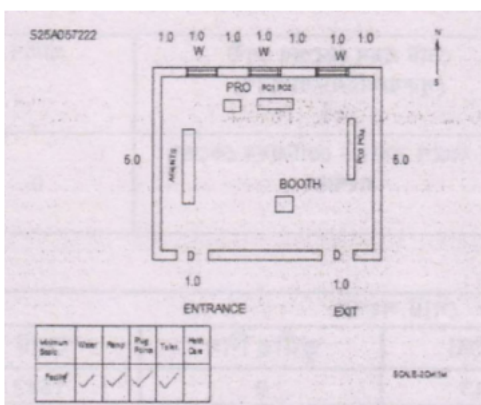

নির্বাচক নিবন্ধন আধিকারিকের স্বাক্ষর

Nazri Naksha

Google Map View

Polling Station Building Front View

Polling Station Front View

Cad View

Key MAP View

1 নাম : সাহিনা পারভিন স্বামীর নাম: মহঃ বাবুল সেখ বাড়ির নং : n0014 বয়স : 35 লিঙ্গ : মহিলা	ZST1443704 ফটো উপলব্ধ	2 নাম : মহঃ বাবুল সেখ পিতার নাম: এজাবুল সেখ বাড়ির নং : n0014 বয়স : 33 লিঙ্গ : পুরুষ	ZST1314848 ফটো উপলব্ধ	3 নাম : মনিরুল সেখ পিতার নাম: হাবিবুল্লা সেখ বাড়ির নং : n0050 বয়স : 71 লিঙ্গ : পুরুষ	FKG0312405 ফটো উপলব্ধ
4 নাম : মোসাঃ চেনতারাতা খাতুন পিতার নাম: মনিরুল সেখ বাড়ির নং : n0050 বয়স : 39 লিঙ্গ : মহিলা	FKG3361300 ফটো উপলব্ধ	5 নাম : মুলিদা খাতুন পিতার নাম: মনিরুল সেখ বাড়ির নং : n0050 বয়স : 30 লিঙ্গ : মহিলা	ZST1593243 ফটো উপলব্ধ	6 নাম : জরিলা বিবি স্বামীর নাম: মানিউর সেখ বাড়ির নং : n0050 বয়স : 68 লিঙ্গ : মহিলা	WB/08/052/159453 ফটো উপলব্ধ
7 নাম : মুনসুর সেখ পিতার নাম: সওকাত সেখ বাড়ির নং : n0050 বয়স : 60 লিঙ্গ : পুরুষ	ZST0892729 ফটো উপলব্ধ	8 নাম : আনজেরা বিবি স্বামীর নাম: সামসের আলি বাড়ির নং : n0050 বয়স : 59 লিঙ্গ : মহিলা	ZST1028257 ফটো উপলব্ধ	9 নাম : মুজেরা বিবি স্বামীর নাম: তৈমুর সেখ বাড়ির নং : n0050 বয়স : 52 লিঙ্গ : মহিলা	FKG3205390 ফটো উপলব্ধ
10 নাম : তৈমুর সেখ পিতার নাম: হুরমুজ সেখ বাড়ির নং : n0050 বয়স : 51 লিঙ্গ : পুরুষ	FKG3205408 ফটো উপলব্ধ	11 নাম : মাসতারা বিবি স্বামীর নাম: মুনসুর সেখ বাড়ির নং : n0050 বয়স : 42 লিঙ্গ : মহিলা	ZST0892711 ফটো উপলব্ধ	12 নাম : খারেজা বিবি স্বামীর নাম: ইয়াদ আলি বাড়ির নং : n0050 বয়স : 40 লিঙ্গ : মহিলা	FKG2857324 ফটো উপলব্ধ
13 নাম : লাল্টু সেখ পিতার নাম: ইউসুফ সেখ বাড়ির নং : n0050 বয়স : 32 লিঙ্গ : পুরুষ	ZST1443274 ফটো উপলব্ধ	14 নাম : বানিছুরা বিবি পিতার নাম: মুনসুর সেখ বাড়ির নং : n0050 বয়স : 32 লিঙ্গ : পুরুষ	ZST1969856 ফটো উপলব্ধ	15 নাম : আকতারাতা খাতুন (বিবি) স্বামীর নাম: লাল্টু সেখ বাড়ির নং : n0050 বয়স : 28 লিঙ্গ : মহিলা	ZST1801679 ফটো উপলব্ধ
16 নাম : মইদুল ইসলাম পিতার নাম: এলাহি বক্স বাড়ির নং : n0014 বয়স : 28 লিঙ্গ : পুরুষ	ZST1801851 ফটো উপলব্ধ	17 নাম : ইমরান সেখ পিতার নাম: এলাহি বক্স বাড়ির নং : এন0001 বয়স : 25 লিঙ্গ : পুরুষ	ZST2073435 ফটো উপলব্ধ	18 নাম : মোফাঃ সেখ পিতার নাম: মানিউর সেখ বাড়ির নং : N0050 বয়স : 23 লিঙ্গ : পুরুষ	ZST2376887 ফটো উপলব্ধ
19 নাম : জামিলা খাতুন পিতার নাম: আফতাবুদ্দিন সেখ বাড়ির নং : N0096 বয়স : 24 লিঙ্গ : মহিলা	ZST2376929 ফটো উপলব্ধ	20 নাম : জৈনাব খাতুন স্বামীর নাম: শিশ মহাম্মদ বাড়ির নং : N0099 বয়স : 26 লিঙ্গ : মহিলা	ZST2374684 ফটো উপলব্ধ	21 নাম : তানজিলা খাতুন স্বামীর নাম: মোঃ মোতাকাবেব বাড়ির নং : N0080 বয়স : 25 লিঙ্গ : মহিলা	ZST2375731 ফটো উপলব্ধ
22 নাম : যেরুনা স্ক পিতার নাম: আব্দুল স্ক বাড়ির নং : N0050 বয়স : 26 লিঙ্গ : পুরুষ	ZST2377398 ফটো উপলব্ধ	23 নাম : এলাহি বক্স পিতার নাম: মনিরুদ্দিন সেখ বাড়ির নং : n0014 বয়স : 56 লিঙ্গ : পুরুষ	ZST2421279 ফটো উপলব্ধ	24 নাম : মিনারা বিবি স্বামীর নাম: এলাব্বি বক্স বাড়ির নং : n0014 বয়স : 50 লিঙ্গ : মহিলা	ZST2421295 ফটো উপলব্ধ
25 নাম : সামিউল সেখ পিতার নাম: আজিরুল ইসলাম বাড়ির নং : N0000 বয়স : 24 লিঙ্গ : পুরুষ	ZST2375681 ফটো উপলব্ধ	26 নাম : সামসের আলি পিতার নাম: হাফিজুল্লা সেখ বাড়ির নং : n0050 বয়স : 66 লিঙ্গ : পুরুষ	ZST1027945 ফটো উপলব্ধ	27 নাম : ইয়াদ আলি সেখ মায়ের নাম: নূর মহাম্মদ বেওয়া বাড়ির নং : n0050 বয়স : 42 লিঙ্গ : পুরুষ	ZST1205137 ফটো উপলব্ধ
28 নাম : তনজা বিবি স্বামীর নাম: মহঃ আব্দুল আজিজ বাড়ির নং : n0014 বয়স : 36 লিঙ্গ : মহিলা	ZST1028570 ফটো উপলব্ধ	29 নাম : মোঃ আব্দুল আজিজ পিতার নাম: মোঃ সেন্টু সেখ বাড়ির নং : n0140 বয়স : 37 লিঙ্গ : মহিলা	ZST0678532 ফটো উপলব্ধ	30 নাম : রুপা খাতুন পিতার নাম: এজাবুল সেখ বাড়ির নং : n0014 বয়স : 27 লিঙ্গ : মহিলা	ZST1936608 ফটো উপলব্ধ