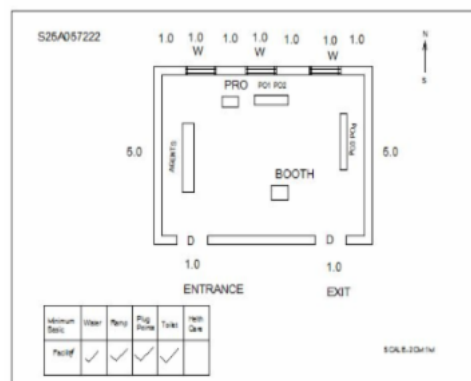

নির্বাচক নিবন্ধন আধিকারিকের স্বাক্ষর

Nazri Naksha

Google Map View

Polling Station Building Front View

Polling Station Front View

Cad View

Key MAP View

1 নাম : বিশুজীত মন্ডল পিতার নাম: হরিচরণ মন্ডল বাড়ির নং : n0016 বয়স : 32 লিঙ্গ : পুরুষ	ZST1593870 ফটো উপলব্ধ	2 নাম : অমির মন্ডল পিতার নাম: হরিচরণ মন্ডল বাড়ির নং : n0016 বয়স : 32 লিঙ্গ : পুরুষ	ZST1314996 ফটো উপলব্ধ	3 নাম : কার্তিক মন্ডল পিতার নাম: হরিচরণ মন্ডল বাড়ির নং : n0016 বয়স : 40 লিঙ্গ : পুরুষ	ZST0680488 ফটো উপলব্ধ
4 নাম : বরোদা মণ্ডল স্বামীর নাম: হরিচরণ মণ্ডল বাড়ির নং : n0016 বয়স : 65 লিঙ্গ : মহিলা	WB/08/052/198055 ফটো উপলব্ধ	5 নাম : হরিচরণ মণ্ডল পিতার নাম: ডোমন মণ্ডল বাড়ির নং : n0016 বয়স : 71 লিঙ্গ : পুরুষ	WB/08/052/198054 ফটো উপলব্ধ	6 নাম : নেচুবালা মন্ডল পিতার নাম: ডোমন বাড়ির নং : n0016 বয়স : 75 লিঙ্গ : মহিলা	ZST2802585 ফটো উপলব্ধ
7 নাম : সামিমা খাতুন স্বামীর নাম: এনহাসীর হোসেন বাড়ির নং : এন0227 বয়স : 26 লিঙ্গ : মহিলা	ZST2044303 ফটো উপলব্ধ	8 নাম : দোলাহার বিবি স্বামীর নাম: নাজিমুদ্দিন সেখ বাড়ির নং : এন0172 বয়স : 56 লিঙ্গ : মহিলা	ZST2047728 ফটো উপলব্ধ	9 নাম : রোসেনা খাতুন স্বামীর নাম: নজফুল সেখ বাড়ির নং : এন0184 বয়স : 25 লিঙ্গ : মহিলা	ZST2047751 ফটো উপলব্ধ
10 নাম : আনারুল সেখ পিতার নাম: নাজিমুদ্দিন সেখ বাড়ির নং : এন0172 বয়স : 29 লিঙ্গ : পুরুষ	ZST2047785 ফটো উপলব্ধ	11 নাম : স্বপন মন্ডল পিতার নাম: স্বাধীন মন্ডল বাড়ির নং : n0086 বয়স : 30 লিঙ্গ : পুরুষ	ZST1593847 ফটো উপলব্ধ	12 নাম : জামেরুল সেখ পিতার নাম: নাজিমুদ্দিন সেখ বাড়ির নং : এন0170 বয়স : 25 লিঙ্গ : পুরুষ	ZST2047629 ফটো উপলব্ধ
13 নাম : আরজিনা খাতুন স্বামীর নাম: আনারুল সেখ বাড়ির নং : এন0172 বয়স : 30 লিঙ্গ : মহিলা	ZST2047660 ফটো উপলব্ধ	14 নাম : গণেশ মন্ডল পিতার নাম: হরিচরণ মন্ডল বাড়ির নং : n0016 বয়স : 41 লিঙ্গ : পুরুষ	FKG2875318 ফটো উপলব্ধ	15 নাম : মানবী মন্ডল স্বামীর নাম: গণেশ মন্ডল বাড়ির নং : n0016 বয়স : 35 লিঙ্গ : মহিলা	ZST1205269 ফটো উপলব্ধ
16 নাম : সাধীন মন্ডল পিতার নাম: গুদর মন্ডল বাড়ির নং : n0086 বয়স : 60 লিঙ্গ : পুরুষ	FKG2579175 ফটো উপলব্ধ	17 নাম : পরিতোষ মন্ডল পিতার নাম: অমল্যচন্দ্র মন্ডল বাড়ির নং : n0133 বয়স : 26 লিঙ্গ : পুরুষ	ZST1969906 ফটো উপলব্ধ	18 নাম : রিতা মন্ডল পিতার নাম: হরিচরণ মন্ডল বাড়ির নং : n0016 বয়স : 27 লিঙ্গ : মহিলা	ZST1888601 ফটো উপলব্ধ
19 নাম : পিংকি মন্ডল স্বামীর নাম: সুব্রত মন্ডল বাড়ির নং : এন0133 বয়স : 34 লিঙ্গ : মহিলা	ZST2047942 ফটো উপলব্ধ	20 নাম : অষ্টমি মন্ডল স্বামীর নাম: বিশুজীত মন্ডল বাড়ির নং : এন0016 বয়স : 26 লিঙ্গ : মহিলা	ZST2078442 ফটো উপলব্ধ	21 নাম : রুনা লায়লা স্বামীর নাম: নজরুল সেখ বাড়ির নং : এন0171 বয়স : 25 লিঙ্গ : মহিলা	ZST2046449 ফটো উপলব্ধ
22 নাম : আসমিনা খাতুন স্বামীর নাম: আনারুল সেখ বাড়ির নং : এন0170 বয়স : 27 লিঙ্গ : মহিলা	ZST2046597 ফটো উপলব্ধ	23 নাম : কণিকা মন্ডল স্বামীর নাম: মনোজ মন্ডল বাড়ির নং : এন0149 বয়স : 27 লিঙ্গ : মহিলা	ZST2047447 ফটো উপলব্ধ	24 নাম : জগদীশ মন্ডল পিতার নাম: নকুল মন্ডল বাড়ির নং : এন0117 বয়স : 50 লিঙ্গ : পুরুষ	ZST2047488 ফটো উপলব্ধ
25 নাম : অপর্ণা মন্ডল স্বামীর নাম: জগদীশ মন্ডল বাড়ির নং : এন0117 বয়স : 42 লিঙ্গ : মহিলা	ZST2047546 ফটো উপলব্ধ	26 নাম : হাবিবাবিবি স্বামীর নাম: রাফিকুল সেখ বাড়ির নং : এন0171 বয়স : 27 লিঙ্গ : মহিলা	ZST2047900 ফটো উপলব্ধ	27 নাম : দেবী মন্ডল স্বামীর নাম: কার্তিক মন্ডল বাড়ির নং : n0016 বয়স : 31 লিঙ্গ : মহিলা	ZST1443746 ফটো উপলব্ধ
28 নাম : চাঁদমুনী মন্ডল স্বামীর নাম: স্বাধীন মণ্ডল বাড়ির নং : n0086 বয়স : 57 লিঙ্গ : মহিলা	FKG1492453 ফটো উপলব্ধ	29 নাম : রুমি খাতুন স্বামীর নাম: সাদ্দাম সেখ বাড়ির নং : এন0173 বয়স : 30 লিঙ্গ : মহিলা	ZST2047835 ফটো উপলব্ধ	30 নাম : মহারানি মন্ডল স্বামীর নাম: স্বপন মন্ডল বাড়ির নং : n0086 বয়স : 38 লিঙ্গ : মহিলা	ZST1593748 ফটো উপলব্ধ