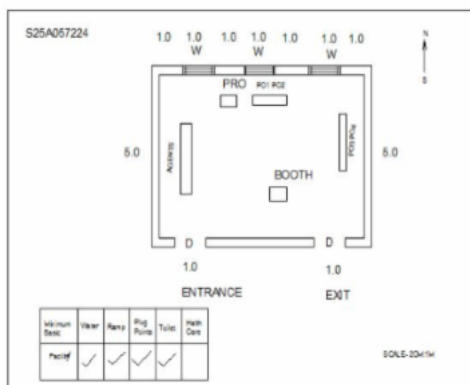

নির্বাচক নিবন্ধন আধিকারিকের স্বাক্ষর

Nazri Naksha

Google Map View

Polling Station Building Front View

Polling Station Front View

Cad View

Key MAP View

1 নাম : খাতেজা বিবি স্বামীর নাম: এনামুল সেখ বাড়ির নং : n0107 বয়স : 30 লিঙ্গ : মহিলা	ZST1696731 ফটো উপলব্ধ	2 নাম : সাইরুদ্দিন সেখ পিতার নাম: পানসের সেখ বাড়ির নং : n0109 বয়স : 53 লিঙ্গ : পুরুষ	WB/08/052/201299 ফটো উপলব্ধ	3 নাম : এনামুল সেখ পিতার নাম: জাহির সেখ বাড়ির নং : n0107 বয়স : 34 লিঙ্গ : পুরুষ	ZST1030212 ফটো উপলব্ধ
4 নাম : সুলতানা নাসিরা স্বামীর নাম: আবদুল বারি বাড়ির নং : n0119 বয়স : 58 লিঙ্গ : মহিলা	WB/08/052/201029 ফটো উপলব্ধ	5 নাম : আবদুল বারি পিতার নাম: খাজা আহাম্মদ বাড়ির নং : n0119 বয়স : 66 লিঙ্গ : পুরুষ	WB/08/052/201028 ফটো উপলব্ধ	6 নাম : সোনাভান বিবি স্বামীর নাম: আবদুস সুকুর বাড়ির নং : n0116 বয়স : 61 লিঙ্গ : মহিলা	WB/08/052/201253 ফটো উপলব্ধ
7 নাম : নিপা বিবি স্বামীর নাম: জিয়াউল সেখ বাড়ির নং : n0086 বয়স : 36 লিঙ্গ : মহিলা	ZST1315431 ফটো উপলব্ধ	8 নাম : জিয়াউল সেখ পিতার নাম: ইলিয়াস বাড়ির নং : n0086 বয়স : 56 লিঙ্গ : পুরুষ	FKG1342823 ফটো উপলব্ধ	9 নাম : নুজোমা বিবি পিতার নাম: ইলিয়াস সেখ বাড়ির নং : n0086 বয়স : 53 লিঙ্গ : মহিলা	WB/08/052/201343 ফটো উপলব্ধ
10 নাম : উমেশান বিবি স্বামীর নাম: ইলিয়াস সেখ বাড়ির নং : n0086 বয়স : 78 লিঙ্গ : মহিলা	WB/08/052/201342 ফটো উপলব্ধ	11 নাম : লতা সরকার স্বামীর নাম: রঞ্জিত সরকার বাড়ির নং : n0080 বয়স : 46 লিঙ্গ : মহিলা	ZST1029867 ফটো উপলব্ধ	12 নাম : জাহানারা বিবি স্বামীর নাম: এনামুল হক বাড়ির নং : n0080 বয়স : 46 লিঙ্গ : মহিলা	ZST0686188 ফটো উপলব্ধ
13 নাম : এনামুল হক পিতার নাম: আঃ মকিদ বাড়ির নং : n0080 বয়স : 49 লিঙ্গ : পুরুষ	WB/08/052/201363 ফটো উপলব্ধ	14 নাম : জিন্নাতুন বিবি স্বামীর নাম: আঃ মকিদ বাড়ির নং : n0080 বয়স : 69 লিঙ্গ : মহিলা	WB/08/052/201362 ফটো উপলব্ধ	15 নাম : মিমজার হোসেন পিতার নাম: আব্দুল মকিদ বাড়ির নং : n0080 বয়স : 30 লিঙ্গ : পুরুষ	ZST1696749 ফটো উপলব্ধ
16 নাম : আলিয়ারা বিবি স্বামীর নাম: মুনজুর সেখ বাড়ির নং : n0077 বয়স : 56 লিঙ্গ : মহিলা	WB/08/052/201368 ফটো উপলব্ধ	17 নাম : কানচুন বিবি স্বামীর নাম: মঈদ সেখ বাড়ির নং : n0069 বয়স : 76 লিঙ্গ : মহিলা	WB/08/052/201037 ফটো উপলব্ধ	18 নাম : গোলাম রসুল পিতার নাম: মদন সেখ বাড়ির নং : n0061 বয়স : 59 লিঙ্গ : পুরুষ	WB/08/052/201017 ফটো উপলব্ধ
19 নাম : কামেলা বিবি স্বামীর নাম: বাসিরুল ইসলাম বাড়ির নং : n0122 বয়স : 36 লিঙ্গ : মহিলা	ZST0893305 ফটো উপলব্ধ	20 নাম : বাসিরুল সেখ পিতার নাম: শাহআলম সেখ বাড়ির নং : n0201 বয়স : 26 লিঙ্গ : পুরুষ	ZST1970847 ফটো উপলব্ধ	21 নাম : রুমেসা খাতুন স্বামীর নাম: রবিউল ইসলাম বাড়ির নং : n0119 বয়স : 28 লিঙ্গ : মহিলা	ZST1970813 ফটো উপলব্ধ
22 নাম : রোজিনা খাতুন স্বামীর নাম: মহাঃ শাহাজাহান সেখ বাড়ির নং : n0127 বয়স : 27 লিঙ্গ : মহিলা	ZST1970805 ফটো উপলব্ধ	23 নাম : তৈমুর সেখ পিতার নাম: মহম্মদ আলী বাড়ির নং : n0083 বয়স : 33 লিঙ্গ : পুরুষ	ZST1697085 ফটো উপলব্ধ	24 নাম : আমেনা বিবি স্বামীর নাম: মদন আলী বাড়ির নং : n0083 বয়স : 59 লিঙ্গ : মহিলা	WB/08/052/201334 ফটো উপলব্ধ
25 নাম : আশা সেখ পিতার নাম: রসিদ সেখ বাড়ির নং : n0132 বয়স : 30 লিঙ্গ : পুরুষ	ZST1594621 ফটো উপলব্ধ	26 নাম : মহঃ ইসমাইল সেখ পিতার নাম: মুনফোদ্দিন বাড়ির নং : n0127 বয়স : 42 লিঙ্গ : পুরুষ	FKG2876670 ফটো উপলব্ধ	27 নাম : তরজোমা বেওয়া স্বামীর নাম: মোঃ মুনফুদ্দিন বাড়ির নং : n0127 বয়স : 78 লিঙ্গ : মহিলা	FKG1551936 ফটো উপলব্ধ
28 নাম : রসিদা বিবি স্বামীর নাম: মতিউর রহমান বাড়ির নং : n0120 বয়স : 34 লিঙ্গ : মহিলা	ZST1205871 ফটো উপলব্ধ	29 নাম : মতিউর রহমান মায়ের নাম: অলোসান বেওয়া বাড়ির নং : n0120 বয়স : 40 লিঙ্গ : পুরুষ	FKG2876472 ফটো উপলব্ধ	30 নাম : রিমা খাতুন পিতার নাম: সবুরুল্লা সেখ বাড়ির নং : n0119 বয়স : 32 লিঙ্গ : মহিলা	ZST1444512 ফটো উপলব্ধ