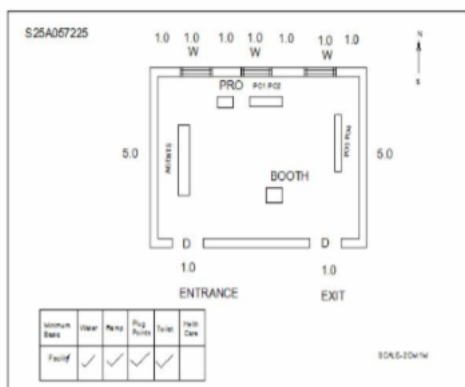

নির্বাচক নিবন্ধন আধিকারিকের স্বাক্ষর

Nazri Naksha

Google Map View

Polling Station Building Front View

Polling Station Front View

Cad View

Key MAP View

1 নাম : জাম্মাতুন বিবি স্বামীর নাম: মহঃ আব্দুর রাজ্জাক বাড়ির নং : n0039 বয়স : 67 লিঙ্গ : মহিলা ফটো উপলব্ধ WB/08/052/204190	2 নাম : সাহেবুল ইসলাম পিতার নাম: আলম সা সেখ বাড়ির নং : n0036 বয়স : 36 লিঙ্গ : পুরুষ ফটো উপলব্ধ ZST0893529	3 নাম : নাজেমা খাতুন স্বামীর নাম: সাহাবান সেখ বাড়ির নং : n0049 বয়স : 33 লিঙ্গ : মহিলা ফটো উপলব্ধ ZST1444876
4 নাম : প্রিয়া খাতুন স্বামীর নাম: সাহেবুল ইসলাম বাড়ির নং : n0036 বয়স : 26 লিঙ্গ : মহিলা ফটো উপলব্ধ ZST1969377	#2 5 নাম : মহঃ হাসান পিতার নাম: আব্দুল মিজান বাড়ির নং : n0109 বয়স : 26 লিঙ্গ : পুরুষ ফটো উপলব্ধ ZST1969120	6 নাম : হুমায়ন কবির পিতার নাম: আনারকল সেখ বাড়ির নং : n0071 বয়স : 27 লিঙ্গ : পুরুষ ফটো উপলব্ধ ZST1969104
7 নাম : জাসমিনা খাতুন স্বামীর নাম: মালান সেখ বাড়ির নং : n0071 বয়স : 28 লিঙ্গ : মহিলা ফটো উপলব্ধ ZST1969096	8 নাম : আব্দুল তব সেখ পিতার নাম: এনা হক বাড়ির নং : n0068 বয়স : 36 লিঙ্গ : পুরুষ ফটো উপলব্ধ ZST1030386	9 নাম : মুনকীর সেখ পিতার নাম: আঃ সাত্তার সেখ বাড়ির নং : n0080 বয়স : 41 লিঙ্গ : পুরুষ ফটো উপলব্ধ FKG2877140
10 নাম : মোহাম্মদ নূরআলম পিতার নাম: বাবুল হোসেন বাড়ির নং : এন0120 বয়স : 25 লিঙ্গ : পুরুষ ফটো উপলব্ধ ZST2024602	11 নাম : আজহারুল সেখ পিতার নাম: মুস্তাকিম সেখ বাড়ির নং : এন000 বয়স : 25 লিঙ্গ : পুরুষ ফটো উপলব্ধ ZST2028934	12 নাম : সুহাগি খাতুন স্বামীর নাম: আব্দুস সালাম বাড়ির নং : এন0120 বয়স : 26 লিঙ্গ : মহিলা ফটো উপলব্ধ ZST2028876
13 নাম : সাহারাম সেখ পিতার নাম: আব্দুল গাফফার সেখ বাড়ির নং : n0049 বয়স : 33 লিঙ্গ : পুরুষ ফটো উপলব্ধ ZST1030451	14 নাম : আঃ লতিব সেখ পিতার নাম: সাত্তার সেখ বাড়ির নং : n0049 বয়স : 44 লিঙ্গ : পুরুষ ফটো উপলব্ধ FKG1363373	15 নাম : কামালসা সেখ পিতার নাম: গোলাম মোস্তাফা সেখ বাড়ির নং : n0036 বয়স : 56 লিঙ্গ : পুরুষ ফটো উপলব্ধ WB/08/052/204214
16 নাম : বাহারুল ইসলাম পিতার নাম: আনসাদ সেখ বাড়ির নং : n0034 বয়স : 36 লিঙ্গ : পুরুষ ফটো উপলব্ধ ZST1206549	17 নাম : সবুর সেখ পিতার নাম: ফিরোজ সেখ বাড়ির নং : n0032 বয়স : 49 লিঙ্গ : পুরুষ ফটো উপলব্ধ FKG3102175	18 নাম : আনারকলি বিবি স্বামীর নাম: ফিরোজ সেখ বাড়ির নং : n0032 বয়স : 63 লিঙ্গ : মহিলা ফটো উপলব্ধ FKG3210580
19 নাম : সাহিনা পারভেজ স্বামীর নাম: মহঃ বেদারুল ইসলাম বাড়ির নং : n0025 বয়স : 37 লিঙ্গ : মহিলা ফটো উপলব্ধ ZST1444835	20 নাম : রেনুকা খাতুন (বিবি) স্বামীর নাম: সবুর সেখ বাড়ির নং : n0032 বয়স : 33 লিঙ্গ : মহিলা ফটো উপলব্ধ ZST1030220	21 নাম : নেজেফা বিবি স্বামীর নাম: হেরেনসা সেখ বাড়ির নং : n0025 বয়স : 71 লিঙ্গ : মহিলা ফটো উপলব্ধ WB/08/052/204205
22 নাম : আসেনা বিবি স্বামীর নাম: জোসিদ সেখ বাড়ির নং : n0023 বয়স : 61 লিঙ্গ : মহিলা ফটো উপলব্ধ WB/08/052/204271	23 নাম : মানুয়ার হোসেন পিতার নাম: ফিরোজ সেখ বাড়ির নং : n0032 বয়স : 47 লিঙ্গ : পুরুষ ফটো উপলব্ধ FKG1342575	24 নাম : বাহারুল ইসলাম পিতার নাম: নাসিরুদ্দিন সেখ বাড়ির নং : n0072 বয়স : 33 লিঙ্গ : পুরুষ ফটো উপলব্ধ ZST1315860
25 নাম : মাবারুল সেখ পিতার নাম: আনসাদ সেখ বাড়ির নং : n0034 বয়স : 56 লিঙ্গ : পুরুষ ফটো উপলব্ধ ZST2147361	26 নাম : নুরেজ বিবি স্বামীর নাম: মহঃ সাফিকুল ইসলাম বাড়ির নং : n0036 বয়স : 34 লিঙ্গ : মহিলা ফটো উপলব্ধ ZST0893503	27 নাম : রাকিবুল সেখ পিতার নাম: তোজিবুল সেখ বাড়ির নং : n0071 বয়স : 37 লিঙ্গ : পুরুষ ফটো উপলব্ধ ZST0691345
28 নাম : মালান সেখ পিতার নাম: আনারকল সেখ বাড়ির নং : n0071 বয়স : 33 লিঙ্গ : পুরুষ ফটো উপলব্ধ ZST1030410	29 নাম : আনারকল সেখ পিতার নাম: এমরান সেখ বাড়ির নং : n0071 বয়স : 62 লিঙ্গ : পুরুষ ফটো উপলব্ধ WB/08/052/204036	30 নাম : মহঃসাফিকুল ইসলাম পিতার নাম: গোলাব সেখ বাড়ির নং : n0036 বয়স : 41 লিঙ্গ : পুরুষ ফটো উপলব্ধ FKG2580892