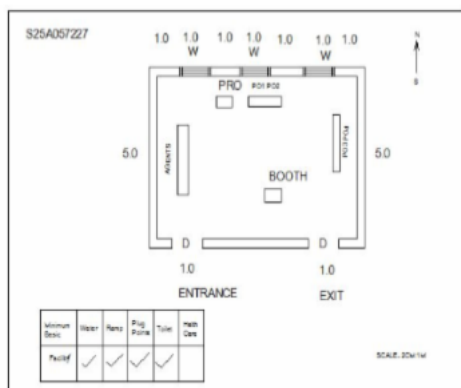

নির্বাচক নিবন্ধন আধিকারিকের স্বাক্ষর

Nazri Naksha

Google Map View

Polling Station Building Front View

Polling Station Front View

Cad View

Key MAP View

1 নাম : মহামা খাতুন পিতার নাম: নুরমহম্মদ সেখ বাড়ির নং : n0052 বয়স : 32 লিঙ্গ : মহিলা	ZST1595891 ফটো উপলব্ধ	2 নাম : আইতান বিবি স্বামীর নাম: নুরমহম্মদ বাড়ির নং : n0052 বয়স : 64 লিঙ্গ : মহিলা	WB/08/052/210254 ফটো উপলব্ধ	3 নাম : মুসারফ সেখ পিতার নাম: সাদের সেখ বাড়ির নং : n0052 বয়স : 52 লিঙ্গ : পুরুষ	FQR2222891 ফটো উপলব্ধ
4 নাম : জানিফ সেখ পিতার নাম: মুসারফ সেখ বাড়ির নং : n0052 বয়স : 33 লিঙ্গ : পুরুষ	ZST1595826 ফটো উপলব্ধ	5 নাম : ফতোমা বিবি স্বামীর নাম: জানিফ সেখ বাড়ির নং : n0052 বয়স : 32 লিঙ্গ : মহিলা	ZST1595867 ফটো উপলব্ধ	6 নাম : মনেজা বিবি স্বামীর নাম: মুক্তার সেখ বাড়ির নং : n0053 বয়স : 65 লিঙ্গ : মহিলা	WB/08/052/210115 ফটো উপলব্ধ
7 নাম : সিলিয়া খাতুন স্বামীর নাম: সেরাফুল সেখ বাড়ির নং : n0029 বয়স : 40 লিঙ্গ : মহিলা	FKG2878593 ফটো উপলব্ধ	8 নাম : মানোয়ারা বিবি স্বামীর নাম: ঈশানবী বাড়ির নং : n0046 বয়স : 59 লিঙ্গ : মহিলা	WB/08/052/210076 ফটো উপলব্ধ	9 নাম : আনজেমুন বিবি স্বামীর নাম: আতার সেখ বাড়ির নং : n0047 বয়স : 64 লিঙ্গ : মহিলা	WB/08/052/210084 ফটো উপলব্ধ
10 নাম : মোতাহার সেখ পিতার নাম: উসাত সেখ বাড়ির নং : n0047 বয়স : 57 লিঙ্গ : পুরুষ	WB/08/052/210081 ফটো উপলব্ধ	11 নাম : আসলাহার বিবি স্বামীর নাম: মোতাহার সেখ বাড়ির নং : n0047 বয়স : 59 লিঙ্গ : মহিলা	ZST2739043 ফটো উপলব্ধ	12 নাম : রোজিনা বিবি স্বামীর নাম: শহিদুল সেখ বাড়ির নং : n0054 বয়স : 32 লিঙ্গ : মহিলা	ZST1445980 ফটো উপলব্ধ
13 নাম : শহিদুল সেখ পিতার নাম: আলি হোসেন বাড়ির নং : n0054 বয়স : 33 লিঙ্গ : পুরুষ	ZST1316637 ফটো উপলব্ধ	14 নাম : মাবারকুল ইসলাম পিতার নাম: গোলাম মর্ত্তজা সেখ বাড়ির নং : n0051 বয়স : 32 লিঙ্গ : পুরুষ	ZST1595800 ফটো উপলব্ধ	15 নাম : সুবিনা খাতুন(বিবি) স্বামীর নাম: মাবারকুল ইসলাম বাড়ির নং : n0051 বয়স : 34 লিঙ্গ : মহিলা	IER1336304 ফটো উপলব্ধ
16 নাম : মহম্মিলা বিবি স্বামীর নাম: গোলামমর্ত্তজা বাড়ির নং : n0051 বয়স : 55 লিঙ্গ : মহিলা	FKG3210861 ফটো উপলব্ধ	17 নাম : মাহামুদুল হাসান পিতার নাম: এমদাদুল হক বাড়ির নং : n0050 বয়স : 33 লিঙ্গ : পুরুষ	ZST1316678 ফটো উপলব্ধ	18 নাম : মজিরুন বিবি স্বামীর নাম: এমদাদুলহক বাড়ির নং : n0050 বয়স : 53 লিঙ্গ : মহিলা	WB/08/052/210089 ফটো উপলব্ধ
19 নাম : এমদাদুলহক পিতার নাম: দুখসাদ সেখ বাড়ির নং : n0050 বয়স : 60 লিঙ্গ : পুরুষ	WB/08/052/210088 ফটো উপলব্ধ	20 নাম : জ্যোত্স্না বিবি স্বামীর নাম: ইসমাইল সেখ বাড়ির নং : n0070 বয়স : 36 লিঙ্গ : মহিলা	ZST0893867 ফটো উপলব্ধ	21 নাম : হাসেমী রাফশান জানী পিতার নাম: সেখ কামাল উদ্দিন বাড়ির নং : n0069 বয়স : 30 লিঙ্গ : পুরুষ	ZST1595834 ফটো উপলব্ধ
22 নাম : তাসেরা বিবি স্বামীর নাম: দারিদ্রদিন সেখ বাড়ির নং : n0064 বয়স : 33 লিঙ্গ : মহিলা	ZST0893834 ফটো উপলব্ধ	23 নাম : সাফিক সেখ পিতার নাম: বদরুদ্দোজা বাড়ির নং : n0064 বয়স : 33 লিঙ্গ : পুরুষ	ZST1595792 ফটো উপলব্ধ	24 নাম : নুরুল হোদা স্বামীর নাম: জমিরত সেখ বাড়ির নং : n0040 বয়স : 41 লিঙ্গ : পুরুষ	FKG3210879 ফটো উপলব্ধ
25 নাম : আসেমা বিবি স্বামীর নাম: নুর ইসলাম বাড়ির নং : n0040 বয়স : 50 লিঙ্গ : মহিলা	ZST1716265 ফটো উপলব্ধ	26 নাম : জোসেমা বেওয়া স্বামীর নাম: জমিরোত বাড়ির নং : n0040 বয়স : 76 লিঙ্গ : মহিলা	WB/08/052/210237 ফটো উপলব্ধ	27 নাম : হোসেনোয়ারা বেওয়া পিতার নাম: দাউদ হোসেন বাড়ির নং : n0038 বয়স : 47 লিঙ্গ : মহিলা	FKG1342617 ফটো উপলব্ধ
28 নাম : এনায়েতুল্লাহ পিতার নাম: দাউদহোসেন বাড়ির নং : n0038 বয়স : 53 লিঙ্গ : পুরুষ	WB/08/052/210233 ফটো উপলব্ধ	29 নাম : সোলেমা বিবি স্বামীর নাম: দাউদহোসেন বাড়ির নং : n0038 বয়স : 55 লিঙ্গ : মহিলা	WB/08/052/210232 ফটো উপলব্ধ	30 নাম : তরজেমা বিবি স্বামীর নাম: হেদায়েতুল্লাহ সেখ বাড়ির নং : n0038 বয়স : 36 লিঙ্গ : মহিলা	ZST1595883 ফটো উপলব্ধ