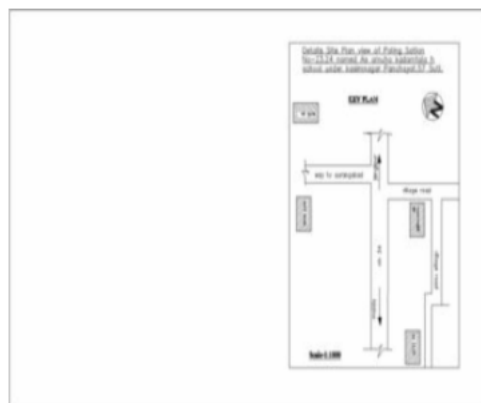

নির্বাচক নিবন্ধন আধিকারিকের স্বাক্ষর

Nazri Naksha

Google Map View

Polling Station Building Front View

Polling Station Front View

Cad View

Key MAP View

1 নাম : মানিকুল সেখ পিতার নাম: আবুল কাশেম বাড়ির নং : n0237 বয়স : 49 লিঙ্গ : পুরুষ	WB/08/051/435277	ফটো উপলব্ধ	2 নাম : সোহরাবুদ দিবি স্বামীর নাম: মানিকুল সেখ বাড়ির নং : n0237 বয়স : 49 লিঙ্গ : মহিলা	BSK2824910	ফটো উপলব্ধ	3 নাম : মিলিয়াবু খাতুন স্বামীর নাম: আবুল ইসলাম বাড়ির নং : n0242 বয়স : 38 লিঙ্গ : মহিলা	ZST1348820	ফটো উপলব্ধ
4 নাম : সাইনারা খাতুন পিতার নাম: আজিজুর রহমান বাড়ির নং : n0245 বয়স : 34 লিঙ্গ : মহিলা	ZST0914796	ফটো উপলব্ধ	5 নাম : ময়নারা খাতুন পিতার নাম: আজিজুর রহমান বাড়ির নং : n0245 বয়স : 31 লিঙ্গ : মহিলা	ZST1483544	ফটো উপলব্ধ	6 নাম : রেজীনা বিবি স্বামীর নাম: নওসাদ আলি বাড়ির নং : n0247 বয়স : 38 লিঙ্গ : মহিলা	ZST0056275	ফটো উপলব্ধ
7 নাম : খুরসেদ আলি পিতার নাম: জাহান সেখ বাড়ির নং : n0251 বয়স : 61 লিঙ্গ : পুরুষ	WB/08/051/435185	ফটো উপলব্ধ	8 নাম : সামসুন্নাহার বিবি স্বামীর নাম: খুরসেদ সেখ বাড়ির নং : n0251 বয়স : 57 লিঙ্গ : মহিলা	WB/08/051/435186	ফটো উপলব্ধ	9 নাম : খোয়াজ আলি পিতার নাম: আবদুল সেখ বাড়ির নং : n0031 বয়স : 63 লিঙ্গ : পুরুষ	BSK1745793	ফটো উপলব্ধ
10 নাম : মোরসালিম সেখ পিতার নাম: খোয়াজ আলি বাড়ির নং : n0031 বয়স : 29 লিঙ্গ : পুরুষ	ZST1627447	ফটো উপলব্ধ	11 নাম : রেহেনা খাতুন স্বামীর নাম: রবিকুল ইসলাম বাড়ির নং : n0057 বয়স : 30 লিঙ্গ : মহিলা	ZST1483320	ফটো উপলব্ধ	12 নাম : মোঃ ময়েদ আলি পিতার নাম: সাহেব সেখ বাড়ির নং : n0057 বয়স : 44 লিঙ্গ : পুরুষ	BSK1579762	ফটো উপলব্ধ
13 নাম : আকরম আলি পিতার নাম: আফসার আলি বাড়ির নং : n0115 বয়স : 30 লিঙ্গ : পুরুষ	ZST1349521	ফটো উপলব্ধ	14 নাম : জোহরুল ইসলাম মায়ের নাম: নাসিমা বিবি বাড়ির নং : n0114 বয়স : 30 লিঙ্গ : পুরুষ	ZST1237478	ফটো উপলব্ধ	15 নাম : এজাজুল রহমান পিতার নাম: নাসিমা বিবি বাড়ির নং : n0114 বয়স : 30 লিঙ্গ : পুরুষ	ZST1237460	ফটো উপলব্ধ
16 নাম : সিমা খাতুন পিতার নাম: মেসের আলি বাড়ির নং : n0252 বয়স : 31 লিঙ্গ : মহিলা	ZST1484252	ফটো উপলব্ধ	17 নাম : নওসাদ আলি পিতার নাম: কাইয়ম সেখ বাড়ির নং : n0018 বয়স : 39 লিঙ্গ : পুরুষ	ZST0842948	ফটো উপলব্ধ	18 নাম : নুরেসা বিবি স্বামীর নাম: আব্দুল মাতিন বাড়ির নং : n0068 বয়স : 63 লিঙ্গ : মহিলা	WB/08/051/435315	ফটো উপলব্ধ
19 নাম : মুস্তরেকা বিবি স্বামীর নাম: মহকুম সেখ বাড়ির নং : n0092 বয়স : 67 লিঙ্গ : মহিলা	WB/08/051/435049	ফটো উপলব্ধ	20 নাম : রুস্তম সেখ পিতার নাম: আফসার আলি বাড়ির নং : n0016 বয়স : 51 লিঙ্গ : পুরুষ	BSK1745389	ফটো উপলব্ধ	21 নাম : মহারানী খাতুন স্বামীর নাম: রুস্তম সেখ বাড়ির নং : n0016 বয়স : 39 লিঙ্গ : মহিলা	ZST1237452	ফটো উপলব্ধ
22 নাম : মোসগ ফরিদা বিবি স্বামীর নাম: সাবের আলি বাড়ির নং : n0116 বয়স : 44 লিঙ্গ : মহিলা	BSK2414001	ফটো উপলব্ধ	23 নাম : মঃ জহিরুদ্দিন সেখ পিতার নাম: নাজমুল হক বাড়ির নং : পাড়া বাহাগলপুর বয়স : 29 লিঙ্গ : পুরুষ	ZST1237726	ফটো উপলব্ধ	24 নাম : আবুল কাশেম পিতার নাম: দোস্তমহম্মদ বাড়ির নং : n0237 বয়স : 88 লিঙ্গ : পুরুষ	WB/08/051/435005	ফটো উপলব্ধ
25 নাম : দলেমা খাতুন স্বামীর নাম: মোহাঃ আসগোর বাড়ির নং : n0117 বয়স : 42 লিঙ্গ : মহিলা	ZST1349265	ফটো উপলব্ধ	26 নাম : মোহাঃ মাইনুল হক পিতার নাম: আবুসামা বাড়ির নং : n0243 বয়স : 57 লিঙ্গ : পুরুষ	WB/08/051/435225	ফটো উপলব্ধ	27 নাম : রিনা বিবি স্বামীর নাম: জারিকুল ইসলাম বাড়ির নং : n0286 বয়স : 45 লিঙ্গ : মহিলা	BSK1568112	ফটো উপলব্ধ
28 নাম : সোনাভান খাতুন স্বামীর নাম: মোঃ সাকিউর সেখ বাড়ির নং : N0226 বয়স : 28 লিঙ্গ : মহিলা	ZST1964493	ফটো উপলব্ধ	29 নাম : আজোমা খাতুন স্বামীর নাম: তেমুর সেখ বাড়ির নং : N0228 বয়স : 26 লিঙ্গ : মহিলা	ZST1984806	ফটো উপলব্ধ	30 নাম : সেনাউল বেগম পিতার নাম: আব্দুস সালাম বাড়ির নং : N0228 বয়স : 26 লিঙ্গ : পুরুষ	ZST1984376	ফটো উপলব্ধ