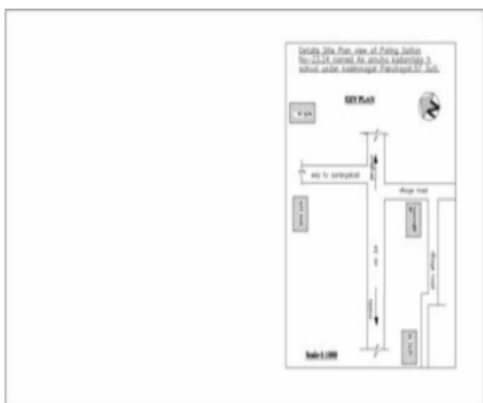

নির্বাচক নিবন্ধন আধিকারিকের স্বাক্ষর

Nazri Naksha

Google Map View

Polling Station Building Front View

Polling Station Front View

Cad View

Key MAP View

1 নাম : মানিকুল সেখ পিতার নাম: আবুল কাশেম বাড়ির নং : n0237 বয়স : 49 লিঙ্গ : পুরুষ	WB/08/051/435277	ফটো উপলব্ধ	2 নাম : সোহরাবুদ দিবি স্বামীর নাম: মানিকুল সেখ বাড়ির নং : n0237 বয়স : 49 লিঙ্গ : মহিলা	BSK2824910	ফটো উপলব্ধ	3 নাম : মিলিয়াবু খাতুন স্বামীর নাম: আবুল ইসলাম বাড়ির নং : n0242 বয়স : 38 লিঙ্গ : মহিলা	ZST1348820	ফটো উপলব্ধ
4 নাম : সাইনারা খাতুন পিতার নাম: আজিজুর রহমান বাড়ির নং : n0245 বয়স : 34 লিঙ্গ : মহিলা	ZST0914796	ফটো উপলব্ধ	5 নাম : ময়নারা খাতুন পিতার নাম: আজিজুর রহমান বাড়ির নং : n0245 বয়স : 31 লিঙ্গ : মহিলা	ZST1483544	ফটো উপলব্ধ	6 নাম : রেজীনা বিবি স্বামীর নাম: নওসাদ আলি বাড়ির নং : n0247 বয়স : 38 লিঙ্গ : মহিলা	ZST0056275	ফটো উপলব্ধ
7 নাম : খুরসেদ আলি পিতার নাম: জাহান সেখ বাড়ির নং : n0251 বয়স : 61 লিঙ্গ : পুরুষ	WB/08/051/435185	ফটো উপলব্ধ	8 নাম : সামসুন্নাহার বিবি স্বামীর নাম: খুরসেদ সেখ বাড়ির নং : n0251 বয়স : 57 লিঙ্গ : মহিলা	WB/08/051/435186	ফটো উপলব্ধ	9 নাম : খোয়াজ আলি পিতার নাম: আবদুল সেখ বাড়ির নং : n0031 বয়স : 63 লিঙ্গ : পুরুষ	BSK1745793	ফটো উপলব্ধ
10 নাম : মোরসালিম সেখ পিতার নাম: খোয়াজ আলি বাড়ির নং : n0031 বয়স : 29 লিঙ্গ : পুরুষ	ZST1627447	ফটো উপলব্ধ	11 নাম : রেহেনা খাতুন স্বামীর নাম: রবিকুল ইসলাম বাড়ির নং : n0057 বয়স : 30 লিঙ্গ : মহিলা	ZST1483320	ফটো উপলব্ধ	12 নাম : মোঃ ময়েদ আলি পিতার নাম: সাহেব সেখ বাড়ির নং : n0057 বয়স : 44 লিঙ্গ : পুরুষ	BSK1579762	ফটো উপলব্ধ
13 নাম : আকরম আলি পিতার নাম: আফসার আলি বাড়ির নং : n0115 বয়স : 30 লিঙ্গ : পুরুষ	ZST1349521	ফটো উপলব্ধ	14 নাম : জোহরুল ইসলাম মায়ের নাম: নাসিমা বিবি বাড়ির নং : n0114 বয়স : 30 লিঙ্গ : পুরুষ	ZST1237478	ফটো উপলব্ধ	15 নাম : এজাজুল রহমান পিতার নাম: নাসিমা বিবি বাড়ির নং : n0114 বয়স : 30 লিঙ্গ : পুরুষ	ZST1237460	ফটো উপলব্ধ
16 নাম : সিমা খাতুন পিতার নাম: মেসের আলি বাড়ির নং : n0252 বয়স : 31 লিঙ্গ : মহিলা	ZST1484252	ফটো উপলব্ধ	17 নাম : নওসাদ আলি পিতার নাম: কাইয়ম সেখ বাড়ির নং : n0018 বয়স : 39 লিঙ্গ : পুরুষ	ZST0842948	ফটো উপলব্ধ	18 নাম : নুরেসা বিবি স্বামীর নাম: আব্দুল মাতিন বাড়ির নং : n0068 বয়স : 63 লিঙ্গ : মহিলা	WB/08/051/435315	ফটো উপলব্ধ
19 নাম : মুস্তরেকা বিবি স্বামীর নাম: মহকুম সেখ বাড়ির নং : n0092 বয়স : 67 লিঙ্গ : মহিলা	WB/08/051/435049	ফটো উপলব্ধ	20 নাম : রুস্তম সেখ পিতার নাম: আফসার আলি বাড়ির নং : n0016 বয়স : 51 লিঙ্গ : পুরুষ	BSK1745389	ফটো উপলব্ধ	21 নাম : মহারানী খাতুন স্বামীর নাম: রুস্তম সেখ বাড়ির নং : n0016 বয়স : 39 লিঙ্গ : মহিলা	ZST1237452	ফটো উপলব্ধ
22 নাম : মোসগ ফরিদা বিবি স্বামীর নাম: সাবের আলি বাড়ির নং : n0116 বয়স : 44 লিঙ্গ : মহিলা	BSK2414001	ফটো উপলব্ধ	23 নাম : মঃ জহিরুদ্দিন সেখ পিতার নাম: নাজমুল হক বাড়ির নং : পাড়া বাহাগলপুর বয়স : 29 লিঙ্গ : পুরুষ	ZST1237726	ফটো উপলব্ধ	24 নাম : আবুল কাশেম পিতার নাম: দোস্তমহম্মদ বাড়ির নং : n0237 বয়স : 88 লিঙ্গ : পুরুষ	WB/08/051/435005	ফটো উপলব্ধ
25 নাম : দলেমা খাতুন স্বামীর নাম: মোহাঃ আসগোর বাড়ির নং : n0117 বয়স : 42 লিঙ্গ : মহিলা	ZST1349265	ফটো উপলব্ধ	26 নাম : মোহাঃ মাইনুল হক পিতার নাম: আবুসামা বাড়ির নং : n0243 বয়স : 57 লিঙ্গ : পুরুষ	WB/08/051/435225	ফটো উপলব্ধ	27 নাম : রিনা বিবি স্বামীর নাম: জারিকুল ইসলাম বাড়ির নং : n0286 বয়স : 45 লিঙ্গ : মহিলা	BSK1568112	ফটো উপলব্ধ
28 নাম : সোনাভান খাতুন স্বামীর নাম: মোঃ সাকিউর সেখ বাড়ির নং : N0226 বয়স : 28 লিঙ্গ : মহিলা	ZST1964493	ফটো উপলব্ধ	29 নাম : আজোমা খাতুন স্বামীর নাম: তেমুর সেখ বাড়ির নং : N0228 বয়স : 26 লিঙ্গ : মহিলা	ZST1984806	ফটো উপলব্ধ	30 নাম : সেনাউল বেগম পিতার নাম: আব্দুস সালাম বাড়ির নং : N0228 বয়স : 26 লিঙ্গ : পুরুষ	ZST1984376	ফটো উপলব্ধ