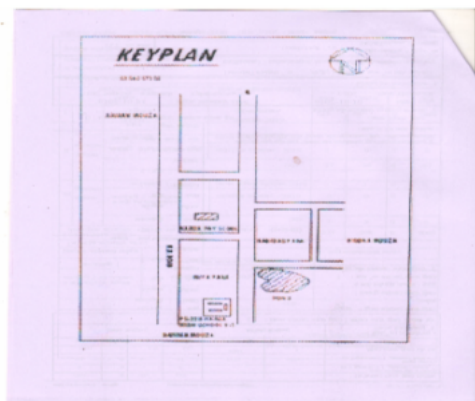

নির্বাচক নিবন্ধন আধিকারিকের স্বাক্ষর

Nazri Naksha

Google Map View

Polling Station Building Front View

Polling Station Front View

Cad View

Key MAP View

1 নাম : সেতাবুল সেখ পিতার নাম : মুহম্মদ সেখ বাড়ির নং : n0180 বয়স : 43 লিঙ্গ : পুরুষ	ZST0710848 ফটো উপলব্ধ	2 নাম : আজাদ সেখ পিতার নাম : মুহম্মদ সেখ বাড়ির নং : n0185 বয়স : 43 লিঙ্গ : পুরুষ	ZST0711275 ফটো উপলব্ধ	3 নাম : মরিওম বিবি স্বামীর নাম : এনামুল মন্ডল বাড়ির নং : n0166 বয়স : 52 লিঙ্গ : মহিলা	ZST1698141 ফটো উপলব্ধ
4 নাম : সাদাকাশ মন্ডল পিতার নাম : এনামুল মন্ডল বাড়ির নং : n0168 বয়স : 27 লিঙ্গ : পুরুষ	ZST1890417 ফটো উপলব্ধ	5 নাম : ইদ সালাম মন্ডল পিতার নাম : এনামুল মন্ডল বাড়ির নং : এন0166 বয়স : 25 লিঙ্গ : পুরুষ	ZST2095800 ফটো উপলব্ধ	6 নাম : মোকতারা বিবি স্বামীর নাম : মৃতুজ সেখ বাড়ির নং : n0092 বয়স : 55 লিঙ্গ : মহিলা	FKG3368214 ফটো উপলব্ধ
7 নাম : মর্তুজ সেখ পিতার নাম : সারিবল্লা সেখ বাড়ির নং : n0093 বয়স : 63 লিঙ্গ : পুরুষ	FKG3368222 ফটো উপলব্ধ	8 নাম : জেকের আব্দুল্লাহ পিতার নাম : মৃতুজ সেখ বাড়ির নং : n0093 বয়স : 33 লিঙ্গ : পুরুষ	ZST1317106 ফটো উপলব্ধ	9 নাম : নাসিমা বিবি স্বামীর নাম : ফারহাদ বাড়ির নং : n0069 বয়স : 67 লিঙ্গ : মহিলা	WB/08/052/213237 ফটো উপলব্ধ
10 নাম : আফসার সেখ পিতার নাম : ফারহাদ সেখ বাড়ির নং : n0069 বয়স : 49 লিঙ্গ : পুরুষ	WB/08/052/213238 ফটো উপলব্ধ	11 নাম : মেরিনা বিবি স্বামীর নাম : আলমগর সেখ বাড়ির নং : n0069 বয়স : 38 লিঙ্গ : মহিলা	FKG3102829 ফটো উপলব্ধ	12 নাম : সৈয়দ আসেক আহম্মদ মিঞা পিতার নাম : সৈয়দ আবুল হাছিম মিঞা বাড়ির নং : n0088 বয়স : 42 লিঙ্গ : পুরুষ	FKG2879658 ফটো উপলব্ধ
13 নাম : ঝুন্টু রবিদাস পিতার নাম : ভীম রবিদাস বাড়ির নং : এন0116 বয়স : 26 লিঙ্গ : পুরুষ	ZST2100667 ফটো উপলব্ধ	14 নাম : এনামুল মন্ডল পিতার নাম : জাকাতুল্লা মন্ডল বাড়ির নং : n0166 বয়স : 57 লিঙ্গ : পুরুষ	ZST2158012 ফটো উপলব্ধ	15 নাম : উম্মো কুলসুম খাতুন পিতার নাম : এনামুল মন্ডল বাড়ির নং : এন0166 বয়স : 20 লিঙ্গ : মহিলা	ZST2942654 ফটো উপলব্ধ
16 নাম : সানয়রা খাতুন স্বামীর নাম : আসেক সেখ বাড়ির নং : নং00 বয়স : 33 লিঙ্গ : মহিলা	UNF1432954 ফটো উপলব্ধ	17 নাম : মন্দিরা রবিদাস স্বামীর নাম : ঝুন্টু রবিদাস বাড়ির নং : এন0116 বয়স : 24 লিঙ্গ : মহিলা	ZST2724037 ফটো উপলব্ধ	18 নাম : মমতাজ স্বামীর নাম : আকবর সেখ বাড়ির নং : n0193 বয়স : 71 লিঙ্গ : মহিলা	ZST2158137 ফটো উপলব্ধ
19 নাম : নাসেমা বিবি স্বামীর নাম : আব্দুল সেখ বাড়ির নং : n0069 বয়স : 31 লিঙ্গ : মহিলা	ZST1596782 ফটো উপলব্ধ	20 নাম : লাল বান খাতুন স্বামীর নাম : রবিউল সেখ বাড়ির নং : এন0193 বয়স : 33 লিঙ্গ : মহিলা	IER1532761 ফটো উপলব্ধ	21 নাম : রবিউল সেখ পিতার নাম : আকবর সেখ বাড়ির নং : এন0193 বয়স : 31 লিঙ্গ : পুরুষ	ZST2321297 ফটো উপলব্ধ
22 নাম : রানি বেগম স্বামীর নাম : আব্দুল সেখ বাড়ির নং : n0069 বয়স : 38 লিঙ্গ : মহিলা	FKG3102878 ফটো উপলব্ধ	23 নাম : মোস্তফা সেখ পিতার নাম : আব্দুল সেখ বাড়ির নং : n0045 বয়স : 76 লিঙ্গ : পুরুষ	FKG1495233 ফটো উপলব্ধ	24 নাম : কাজিনুর সেখ পিতার নাম : মোস্তফা সেখ বাড়ির নং : n0045 বয়স : 43 লিঙ্গ : পুরুষ	ZST0708255 ফটো উপলব্ধ
25 নাম : তুলি বিবি স্বামীর নাম : নবীহার বিবি বাড়ির নং : N0045 বয়স : 41 লিঙ্গ : মহিলা	BSK2744779 ফটো উপলব্ধ	26 নাম : সামিমা খাতুন পিতার নাম : মোস্তফা মন্ডল বাড়ির নং : এন0045 বয়স : 32 লিঙ্গ : মহিলা	ROE1500883 ফটো উপলব্ধ	27 নাম : মুন্নি খাতুন স্বামীর নাম : ডালিম সেখ বাড়ির নং : এন0045 বয়স : 22 লিঙ্গ : মহিলা	ZST2757482 ফটো উপলব্ধ
28 নাম : মোসায়ুর সেখ পিতার নাম : আব্দুল সেখ বাড়ির নং : n0045 বয়স : 65 লিঙ্গ : পুরুষ	FKG3211299 ফটো উপলব্ধ	29 নাম : ফুল্লাহার বিবি স্বামীর নাম : মোস্তফা সেখ বাড়ির নং : n0045 বয়স : 71 লিঙ্গ : মহিলা	WB/08/052/213279 ফটো উপলব্ধ	30 নাম : জিয়ারুল সেখ পিতার নাম : মোস্তফা সেখ বাড়ির নং : n0045 বয়স : 38 লিঙ্গ : পুরুষ	FKG3304383 ফটো উপলব্ধ