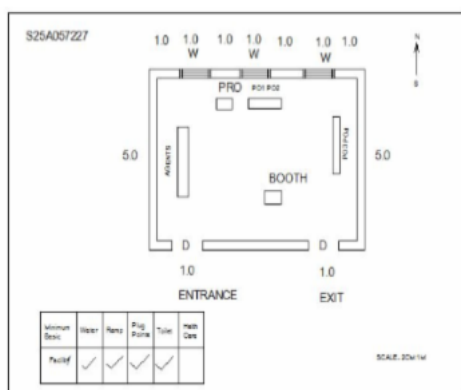

নির্বাচক নিবন্ধন আধিকারিকের স্বাক্ষর

Nazri Naksha

Google Map View

Polling Station Building Front View

Polling Station Front View

Cad View

Key MAP View

1 নাম : সেতাবুল সেখ পিতার নাম : মুহম্মদ সেখ বাড়ির নং : n0180 বয়স : 43 লিঙ্গ : পুরুষ	ZST0710848 ফটো উপলব্ধ	2 নাম : আজাদ সেখ পিতার নাম : মুহম্মদ সেখ বাড়ির নং : n0185 বয়স : 43 লিঙ্গ : পুরুষ	ZST0711275 ফটো উপলব্ধ	3 নাম : মরিওম বিবি স্বামীর নাম : এনামুল মন্ডল বাড়ির নং : n0166 বয়স : 52 লিঙ্গ : মহিলা	ZST1698141 ফটো উপলব্ধ
4 নাম : সাদাকাশ মন্ডল পিতার নাম : এনামুল মন্ডল বাড়ির নং : n0168 বয়স : 27 লিঙ্গ : পুরুষ	ZST1890417 ফটো উপলব্ধ	5 নাম : ইদ সালাম মন্ডল পিতার নাম : এনামুল মন্ডল বাড়ির নং : এন0166 বয়স : 25 লিঙ্গ : পুরুষ	ZST2095800 ফটো উপলব্ধ	6 নাম : মোকতারা বিবি স্বামীর নাম : মৃতুজ সেখ বাড়ির নং : n0092 বয়স : 55 লিঙ্গ : মহিলা	FKG3368214 ফটো উপলব্ধ
7 নাম : মর্তুজ সেখ পিতার নাম : সারিবল্লা সেখ বাড়ির নং : n0093 বয়স : 63 লিঙ্গ : পুরুষ	FKG3368222 ফটো উপলব্ধ	8 নাম : জেকের আব্দুল্লাহ পিতার নাম : মৃতুজ সেখ বাড়ির নং : n0093 বয়স : 33 লিঙ্গ : পুরুষ	ZST1317106 ফটো উপলব্ধ	9 নাম : নাসিমা বিবি স্বামীর নাম : ফারহাদ বাড়ির নং : n0069 বয়স : 67 লিঙ্গ : মহিলা	WB/08/052/213237 ফটো উপলব্ধ
10 নাম : আফসার সেখ পিতার নাম : ফারহাদ সেখ বাড়ির নং : n0069 বয়স : 49 লিঙ্গ : পুরুষ	WB/08/052/213238 ফটো উপলব্ধ	11 নাম : মেরিনা বিবি স্বামীর নাম : আলমগর সেখ বাড়ির নং : n0069 বয়স : 38 লিঙ্গ : মহিলা	FKG3102829 ফটো উপলব্ধ	12 নাম : সৈয়দ আসেক আহম্মদ মিঞা পিতার নাম : সৈয়দ আবুল হাছিম মিঞা বাড়ির নং : n0088 বয়স : 42 লিঙ্গ : পুরুষ	FKG2879658 ফটো উপলব্ধ
13 নাম : ঝুন্টু রবিদাস পিতার নাম : ভীম রবিদাস বাড়ির নং : এন0116 বয়স : 26 লিঙ্গ : পুরুষ	ZST2100667 ফটো উপলব্ধ	14 নাম : এনামুল মন্ডল পিতার নাম : জাকাতুল্লা মন্ডল বাড়ির নং : n0166 বয়স : 57 লিঙ্গ : পুরুষ	ZST2158012 ফটো উপলব্ধ	15 নাম : উম্মো কুলসুম খাতুন পিতার নাম : এনামুল মন্ডল বাড়ির নং : এন0166 বয়স : 20 লিঙ্গ : মহিলা	ZST2942654 ফটো উপলব্ধ
16 নাম : সানয়রা খাতুন স্বামীর নাম : আসেক সেখ বাড়ির নং : নং00 বয়স : 33 লিঙ্গ : মহিলা	UNF1432954 ফটো উপলব্ধ	17 নাম : মন্দিরা রবিদাস স্বামীর নাম : ঝুন্টু রবিদাস বাড়ির নং : এন0116 বয়স : 24 লিঙ্গ : মহিলা	ZST2724037 ফটো উপলব্ধ	18 নাম : মমতাজ স্বামীর নাম : আকবর সেখ বাড়ির নং : n0193 বয়স : 71 লিঙ্গ : মহিলা	ZST2158137 ফটো উপলব্ধ
19 নাম : নাসেমা বিবি স্বামীর নাম : আব্দুল সেখ বাড়ির নং : n0069 বয়স : 31 লিঙ্গ : মহিলা	ZST1596782 ফটো উপলব্ধ	20 নাম : লাল বান খাতুন স্বামীর নাম : রবিউল সেখ বাড়ির নং : এন0193 বয়স : 33 লিঙ্গ : মহিলা	IER1532761 ফটো উপলব্ধ	21 নাম : রবিউল সেখ পিতার নাম : আকবর সেখ বাড়ির নং : এন0193 বয়স : 31 লিঙ্গ : পুরুষ	ZST2321297 ফটো উপলব্ধ
22 নাম : রানি বেগম স্বামীর নাম : আব্দুল সেখ বাড়ির নং : n0069 বয়স : 38 লিঙ্গ : মহিলা	FKG3102878 ফটো উপলব্ধ	23 নাম : মোস্তফা সেখ পিতার নাম : আব্দুল সেখ বাড়ির নং : n0045 বয়স : 76 লিঙ্গ : পুরুষ	FKG1495233 ফটো উপলব্ধ	24 নাম : কাজিনুর সেখ পিতার নাম : মোস্তফা সেখ বাড়ির নং : n0045 বয়স : 43 লিঙ্গ : পুরুষ	ZST0708255 ফটো উপলব্ধ
25 নাম : তুলি বিবি স্বামীর নাম : নবীহার বিবি বাড়ির নং : N0045 বয়স : 41 লিঙ্গ : মহিলা	BSK2744779 ফটো উপলব্ধ	26 নাম : সামিমা খাতুন পিতার নাম : মোস্তফা মন্ডল বাড়ির নং : এন0045 বয়স : 32 লিঙ্গ : মহিলা	ROE1500883 ফটো উপলব্ধ	27 নাম : মুন্নি খাতুন স্বামীর নাম : ডালিম সেখ বাড়ির নং : এন0045 বয়স : 22 লিঙ্গ : মহিলা	ZST2757482 ফটো উপলব্ধ
28 নাম : মোসায়ুর সেখ পিতার নাম : আব্দুল সেখ বাড়ির নং : n0045 বয়স : 65 লিঙ্গ : পুরুষ	FKG3211299 ফটো উপলব্ধ	29 নাম : ফুল্লাহার বিবি স্বামীর নাম : মোস্তফা সেখ বাড়ির নং : n0045 বয়স : 71 লিঙ্গ : মহিলা	WB/08/052/213279 ফটো উপলব্ধ	30 নাম : জিয়ারুল সেখ পিতার নাম : মোস্তফা সেখ বাড়ির নং : n0045 বয়স : 38 লিঙ্গ : পুরুষ	FKG3304383 ফটো উপলব্ধ