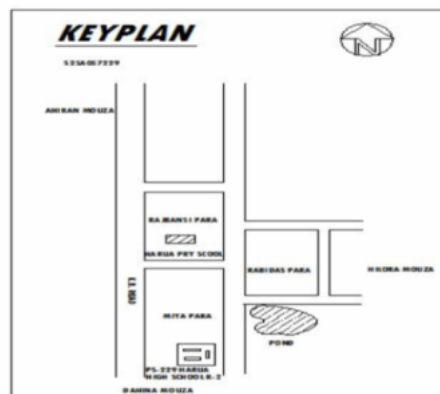

নির্বাচক নিবন্ধন আধিকারিকের স্বাক্ষর

Nazri Naksha

Google Map View

Polling Station Building Front View

Polling Station Front View

Cad View

Key MAP View

1 নাম : সলিমুদ্দিন সেখ পিতার নাম: কেতাবুল সেখ বাড়ির নং : n0044 বয়স : 33 লিঙ্গ : পুরুষ	ZST1447234 ফটো উপলব্ধ	2 নাম : একতারিক বিবি স্বামীর নাম: কলিমুদ্দিন সেখ বাড়ির নং : n0044 বয়স : 33 লিঙ্গ : মহিলা	ZST1698752 ফটো উপলব্ধ	3 নাম : কালিমুদ্দিন সেখ পিতার নাম: কেতাবুল সেখ বাড়ির নং : n0044 বয়স : 33 লিঙ্গ : পুরুষ	ZST1089481 ফটো উপলব্ধ
4 নাম : জাহিয়া বিবি স্বামীর নাম: কেতাবুল সেখ বাড়ির নং : n0044 বয়স : 56 লিঙ্গ : মহিলা	ZST0894683 ফটো উপলব্ধ	5 নাম : কেতাবুল সেখ মায়ের নাম: ফতেমা বেওয়া বাড়ির নং : n0044 বয়স : 58 লিঙ্গ : পুরুষ	ZST0894675 ফটো উপলব্ধ	6 নাম : রেখা বিবি স্বামীর নাম: মোতায়িন সেখ বাড়ির নং : n0044 বয়স : 42 লিঙ্গ : মহিলা	ZST0894519 ফটো উপলব্ধ
7 নাম : মোতায়িন সেখ পিতার নাম: মহিদ সেখ বাড়ির নং : n0044 বয়স : 49 লিঙ্গ : পুরুষ	WB/08/052/222343 ফটো উপলব্ধ	8 নাম : তাজকেরা বিবি স্বামীর নাম: মোতাবুল সেখ বাড়ির নং : n0044 বয়স : 40 লিঙ্গ : মহিলা	ZST1089499 ফটো উপলব্ধ	9 নাম : মোতাবুল সেখ পিতার নাম: মহিদ সেখ বাড়ির নং : n0044 বয়স : 56 লিঙ্গ : পুরুষ	WB/08/052/222341 ফটো উপলব্ধ
10 নাম : বেলা বিবি স্বামীর নাম: সাইফুল সেখ বাড়ির নং : n0044 বয়স : 51 লিঙ্গ : মহিলা	FKG3212859 ফটো উপলব্ধ	11 নাম : সাইফুল সেখ পিতার নাম: মহিদ সেখ বাড়ির নং : n0044 বয়স : 58 লিঙ্গ : পুরুষ	FKG2884765 ফটো উপলব্ধ	12 নাম : শুকতারিক বিবি স্বামীর নাম: কোরবান সেখ বাড়ির নং : n0044 বয়স : 36 লিঙ্গ : মহিলা	ZST1089473 ফটো উপলব্ধ
13 নাম : কোরবান সেখ পিতার নাম: হাতেম সেখ বাড়ির নং : n0044 বয়স : 38 লিঙ্গ : পুরুষ	FKG3305323 ফটো উপলব্ধ	14 নাম : মনসুরা বিবি স্বামীর নাম: জিয়ারুল সেখ বাড়ির নং : n0044 বয়স : 49 লিঙ্গ : মহিলা	FKG3213055 ফটো উপলব্ধ	15 নাম : জিয়ারুল সেখ পিতার নাম: হাতেম সেখ বাড়ির নং : n0044 বয়স : 55 লিঙ্গ : পুরুষ	FKG2884757 ফটো উপলব্ধ
16 নাম : মোতাজুল সেখ পিতার নাম: হাতেম সেখ বাড়ির নং : n0044 বয়স : 57 লিঙ্গ : পুরুষ	WB/08/052/222346 ফটো উপলব্ধ	17 নাম : জোহরা বেওয়া স্বামীর নাম: হাতেম সেখ বাড়ির নং : n0044 বয়স : 81 লিঙ্গ : মহিলা	WB/08/052/222345 ফটো উপলব্ধ	18 নাম : ফলটুসি বিবি স্বামীর নাম: আনার আলি খাঁন বাড়ির নং : n0026 বয়স : 39 লিঙ্গ : মহিলা	FKG3369329 ফটো উপলব্ধ
19 নাম : আনার আলি খাঁ পিতার নাম: সামশুল আলম খাঁ বাড়ির নং : n0026 বয়স : 51 লিঙ্গ : পুরুষ	ZST2811263 ফটো উপলব্ধ	20 নাম : জারেকা বিবি স্বামীর নাম: সামশুল আলম খাঁ বাড়ির নং : n0026 বয়স : 71 লিঙ্গ : মহিলা	WB/08/052/222015 ফটো উপলব্ধ	21 নাম : হাসানুজ্জামান আজাদ পিতার নাম: আবুল কালাম আজাদ বাড়ির নং : n0002 বয়স : 40 লিঙ্গ : পুরুষ	FKG2884161 ফটো উপলব্ধ
22 নাম : চমন আরা স্বামীর নাম: তারিকুল আলম আজাদ বাড়ির নং : n0002 বয়স : 41 লিঙ্গ : মহিলা	FKG2884153 ফটো উপলব্ধ	23 নাম : তারিকুল আলম আজাদ পিতার নাম: আবুল কালাম আজাদ বাড়ির নং : n0002 বয়স : 52 লিঙ্গ : পুরুষ	FKG1342351 ফটো উপলব্ধ	24 নাম : হাসিমা আজাদ পিতার নাম: আবুল কালাম আজাদ বাড়ির নং : n0002 বয়স : 39 লিঙ্গ : মহিলা	FKG2885366 ফটো উপলব্ধ
25 নাম : গোলাম ইয়াজদানী পিতার নাম: আবুল কালাম আজাদ বাড়ির নং : n0002 বয়স : 44 লিঙ্গ : পুরুষ	FKG1343276 ফটো উপলব্ধ	26 নাম : রহিমা আজাদ পিতার নাম: আবুল কালাম আজাদ বাড়ির নং : n0002 বয়স : 50 লিঙ্গ : মহিলা	ZST1447408 ফটো উপলব্ধ	27 নাম : মারিয়াম বিবি স্বামীর নাম: মোহঃ মোনিরুল সেখ বাড়ির নং : n0021 বয়স : 32 লিঙ্গ : মহিলা	ZST1447457 ফটো উপলব্ধ
28 নাম : হামেদা বিবি স্বামীর নাম: জমিরুদ্দিন সেখ বাড়ির নং : n0021 বয়স : 37 লিঙ্গ : মহিলা	ZST0714667 ফটো উপলব্ধ	29 নাম : জমিরুদ্দিন সেখ পিতার নাম: রুহুল আমিন সেখ বাড়ির নং : n0021 বয়স : 49 লিঙ্গ : পুরুষ	FKG2884641 ফটো উপলব্ধ	30 নাম : মোসবিরা বিবি স্বামীর নাম: কটা সেখ বাড়ির নং : n0021 বয়স : 38 লিঙ্গ : মহিলা	ZST0714659 ফটো উপলব্ধ