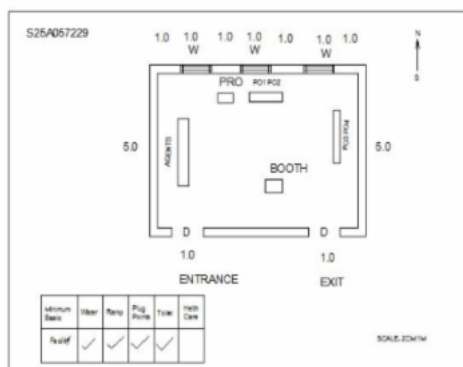

নির্বাচক নিবন্ধন আধিকারিকের স্বাক্ষর

Nazri Naksha

Google Map View

Polling Station Building Front View

Polling Station Front View

Cad View

Key MAP View

1 নাম : সলিমুদ্দিন সেখ পিতার নাম: কেতাবুল সেখ বাড়ির নং : n0044 বয়স : 33 লিঙ্গ : পুরুষ	ZST1447234 ফটো উপলব্ধ	2 নাম : একতারিক বিবি স্বামীর নাম: কলিমুদ্দিন সেখ বাড়ির নং : n0044 বয়স : 33 লিঙ্গ : মহিলা	ZST1698752 ফটো উপলব্ধ	3 নাম : কালিমুদ্দিন সেখ পিতার নাম: কেতাবুল সেখ বাড়ির নং : n0044 বয়স : 33 লিঙ্গ : পুরুষ	ZST1089481 ফটো উপলব্ধ
4 নাম : জাহিয়া বিবি স্বামীর নাম: কেতাবুল সেখ বাড়ির নং : n0044 বয়স : 56 লিঙ্গ : মহিলা	ZST0894683 ফটো উপলব্ধ	5 নাম : কেতাবুল সেখ মায়ের নাম: ফতেমা বেওয়া বাড়ির নং : n0044 বয়স : 58 লিঙ্গ : পুরুষ	ZST0894675 ফটো উপলব্ধ	6 নাম : রেখা বিবি স্বামীর নাম: মোতায়িন সেখ বাড়ির নং : n0044 বয়স : 42 লিঙ্গ : মহিলা	ZST0894519 ফটো উপলব্ধ
7 নাম : মোতায়িন সেখ পিতার নাম: মহিদ সেখ বাড়ির নং : n0044 বয়স : 49 লিঙ্গ : পুরুষ	WB/08/052/222343 ফটো উপলব্ধ	8 নাম : তাজকেরা বিবি স্বামীর নাম: মোতাবুল সেখ বাড়ির নং : n0044 বয়স : 40 লিঙ্গ : মহিলা	ZST1089499 ফটো উপলব্ধ	9 নাম : মোতাবুল সেখ পিতার নাম: মহিদ সেখ বাড়ির নং : n0044 বয়স : 56 লিঙ্গ : পুরুষ	WB/08/052/222341 ফটো উপলব্ধ
10 নাম : বেলা বিবি স্বামীর নাম: সাইফুল সেখ বাড়ির নং : n0044 বয়স : 51 লিঙ্গ : মহিলা	FKG3212859 ফটো উপলব্ধ	11 নাম : সাইফুল সেখ পিতার নাম: মহিদ সেখ বাড়ির নং : n0044 বয়স : 58 লিঙ্গ : পুরুষ	FKG2884765 ফটো উপলব্ধ	12 নাম : শুকতারিক বিবি স্বামীর নাম: কোরবান সেখ বাড়ির নং : n0044 বয়স : 36 লিঙ্গ : মহিলা	ZST1089473 ফটো উপলব্ধ
13 নাম : কোরবান সেখ পিতার নাম: হাতেম সেখ বাড়ির নং : n0044 বয়স : 38 লিঙ্গ : পুরুষ	FKG3305323 ফটো উপলব্ধ	14 নাম : মনসুরা বিবি স্বামীর নাম: জিয়ারুল সেখ বাড়ির নং : n0044 বয়স : 49 লিঙ্গ : মহিলা	FKG3213055 ফটো উপলব্ধ	15 নাম : জিয়ারুল সেখ পিতার নাম: হাতেম সেখ বাড়ির নং : n0044 বয়স : 55 লিঙ্গ : পুরুষ	FKG2884757 ফটো উপলব্ধ
16 নাম : মোতাজুল সেখ পিতার নাম: হাতেম সেখ বাড়ির নং : n0044 বয়স : 57 লিঙ্গ : পুরুষ	WB/08/052/222346 ফটো উপলব্ধ	17 নাম : জোহরা বেওয়া স্বামীর নাম: হাতেম সেখ বাড়ির নং : n0044 বয়স : 81 লিঙ্গ : মহিলা	WB/08/052/222345 ফটো উপলব্ধ	18 নাম : ফলটুসি বিবি স্বামীর নাম: আনার আলি খাঁন বাড়ির নং : n0026 বয়স : 39 লিঙ্গ : মহিলা	FKG3369329 ফটো উপলব্ধ
19 নাম : আনার আলি খাঁ পিতার নাম: সামশুল আলম খাঁ বাড়ির নং : n0026 বয়স : 51 লিঙ্গ : পুরুষ	ZST2811263 ফটো উপলব্ধ	20 নাম : জারেকা বিবি স্বামীর নাম: সামশুল আলম খাঁ বাড়ির নং : n0026 বয়স : 71 লিঙ্গ : মহিলা	WB/08/052/222015 ফটো উপলব্ধ	21 নাম : হাসানুজ্জামান আজাদ পিতার নাম: আবুল কালাম আজাদ বাড়ির নং : n0002 বয়স : 40 লিঙ্গ : পুরুষ	FKG2884161 ফটো উপলব্ধ
22 নাম : চমন আরা স্বামীর নাম: তারিকুল আলম আজাদ বাড়ির নং : n0002 বয়স : 41 লিঙ্গ : মহিলা	FKG2884153 ফটো উপলব্ধ	23 নাম : তারিকুল আলম আজাদ পিতার নাম: আবুল কালাম আজাদ বাড়ির নং : n0002 বয়স : 52 লিঙ্গ : পুরুষ	FKG1342351 ফটো উপলব্ধ	24 নাম : হাসিমা আজাদ পিতার নাম: আবুল কালাম আজাদ বাড়ির নং : n0002 বয়স : 39 লিঙ্গ : মহিলা	FKG2885366 ফটো উপলব্ধ
25 নাম : গোলাম ইয়াজদানী পিতার নাম: আবুল কালাম আজাদ বাড়ির নং : n0002 বয়স : 44 লিঙ্গ : পুরুষ	FKG1343276 ফটো উপলব্ধ	26 নাম : রহিমা আজাদ পিতার নাম: আবুল কালাম আজাদ বাড়ির নং : n0002 বয়স : 50 লিঙ্গ : মহিলা	ZST1447408 ফটো উপলব্ধ	27 নাম : মারিয়াম বিবি স্বামীর নাম: মোহঃ মোনিরুল সেখ বাড়ির নং : n0021 বয়স : 32 লিঙ্গ : মহিলা	ZST1447457 ফটো উপলব্ধ
28 নাম : হামেদা বিবি স্বামীর নাম: জমিরুদ্দিন সেখ বাড়ির নং : n0021 বয়স : 37 লিঙ্গ : মহিলা	ZST0714667 ফটো উপলব্ধ	29 নাম : জমিরুদ্দিন সেখ পিতার নাম: রুহুল আমিন সেখ বাড়ির নং : n0021 বয়স : 49 লিঙ্গ : পুরুষ	FKG2884641 ফটো উপলব্ধ	30 নাম : মোসবিরা বিবি স্বামীর নাম: কটা সেখ বাড়ির নং : n0021 বয়স : 38 লিঙ্গ : মহিলা	ZST0714659 ফটো উপলব্ধ