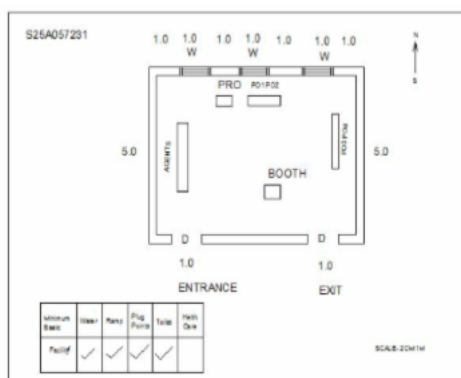

নির্বাচক নিবন্ধন আধিকারিকের স্বাক্ষর

Nazri Naksha

Google Map View

Polling Station Building Front View

Polling Station Front View

Cad View

Key MAP View

1	ZST1209857	নাম : মোসরেকুল সেখ পিতার নাম: কাশেদ সেখ বাড়ির নং : n0043 বয়স : 33 লিঙ্গ : পুরুষ	ফটো উপলব্ধ	2	ZST1091453	নাম : তাজকেরা খাতুন মায়ের নাম: আকলেমা বেগা বাড়ির নং : n0043 বয়স : 35 লিঙ্গ : মহিলা	ফটো উপলব্ধ	3	ZST1318500	নাম : রোজেফা খাতুন পিতার নাম: কাশেদ সেখ বাড়ির নং : n0043 বয়স : 33 লিঙ্গ : মহিলা	ফটো উপলব্ধ
4	ZST0895086	নাম : সামোদা খাতুন স্বামীর নাম: আসরাফুল সেখ বাড়ির নং : n0042 বয়স : 45 লিঙ্গ : মহিলা	ফটো উপলব্ধ	5	WB/08/052/216648	নাম : মনতারা বিবি স্বামীর নাম: মোজোর সেখ বাড়ির নং : n0042 বয়স : 59 লিঙ্গ : মহিলা	ফটো উপলব্ধ	6	WB/08/052/216450	নাম : দুঃখন সেখ পিতার নাম: শুকুর সেখ বাড়ির নং : n0039 বয়স : 51 লিঙ্গ : পুরুষ	ফটো উপলব্ধ
7	WB/08/052/216445	নাম : জালালুদ্দিন সেখ পিতার নাম: রবিবুল্লা সেখ বাড়ির নং : n0038 বয়স : 48 লিঙ্গ : পুরুষ	ফটো উপলব্ধ	8	WB/08/052/216447	নাম : সামেনুর বিবি স্বামীর নাম: জালালুদ্দিন সেখ বাড়ির নং : n0038 বয়স : 49 লিঙ্গ : মহিলা	ফটো উপলব্ধ	9	WB/08/052/216475	নাম : জামাল সেখ পিতার নাম: সহমত সেখ বাড়ির নং : n0037 বয়স : 61 লিঙ্গ : পুরুষ	ফটো উপলব্ধ
10	ZST1209840	নাম : তাজেল সেখ মায়ের নাম: সাজেফা বাড়ির নং : n0036 বয়স : 41 লিঙ্গ : পুরুষ	ফটো উপলব্ধ	11	FKG0436840	নাম : কবেদা বিবি স্বামীর নাম: কেতাবুল সেখ বাড়ির নং : n0035 বয়স : 50 লিঙ্গ : মহিলা	ফটো উপলব্ধ	12	FKG0436832	নাম : কেতাবুল সেখ পিতার নাম: মুনসাদ সেখ বাড়ির নং : n0035 বয়স : 55 লিঙ্গ : পুরুষ	ফটো উপলব্ধ
13	ZST1091404	নাম : মোসফেকা বিবি পিতার নাম: টানু সেখ বাড়ির নং : n0034 বয়স : 36 লিঙ্গ : মহিলা	ফটো উপলব্ধ	14	ZST1091396	নাম : খাইরুল সেখ পিতার নাম: টানু সেখ বাড়ির নং : n0034 বয়স : 40 লিঙ্গ : পুরুষ	ফটো উপলব্ধ	15	ZST0724690	নাম : রবিউল সেখ পিতার নাম: টানু সেখ বাড়ির নং : n0034 বয়স : 40 লিঙ্গ : পুরুষ	ফটো উপলব্ধ
16	ZST0724682	নাম : কোসিমা বিবি স্বামীর নাম: রবিউল সেখ বাড়ির নং : n0034 বয়স : 42 লিঙ্গ : মহিলা	ফটো উপলব্ধ	17	WB/08/052/216725	নাম : গেন্দু বিবি স্বামীর নাম: তানু সেখ বাড়ির নং : n0034 বয়স : 59 লিঙ্গ : মহিলা	ফটো উপলব্ধ	18	ZST2739381	নাম : জান্নাতন বিবি স্বামীর নাম: সানোয়ার সেখ বাড়ির নং : n0033 বয়স : 48 লিঙ্গ : মহিলা	ফটো উপলব্ধ
19	ZST2739340	নাম : সানোয়ার সেখ পিতার নাম: নুর সালাম সেখ বাড়ির নং : n0033 বয়স : 52 লিঙ্গ : পুরুষ	ফটো উপলব্ধ	20	ZST1091370	নাম : মিলি খাতুন পিতার নাম: মোফেজাল সেখ বাড়ির নং : n0032 বয়স : 36 লিঙ্গ : মহিলা	ফটো উপলব্ধ	21	ZST1210327	নাম : ফুলন বিবি স্বামীর নাম: রিংকু সেখ বাড়ির নং : n0032 বয়স : 34 লিঙ্গ : মহিলা	ফটো উপলব্ধ
22	ZST1210285	নাম : রিংকু সেখ পিতার নাম: মোফেজাল সেখ বাড়ির নং : n0032 বয়স : 36 লিঙ্গ : পুরুষ	ফটো উপলব্ধ	23	WB/08/052/216472	নাম : রেবু সেখ পিতার নাম: মোফেজাল সেখ বাড়ির নং : n0032 বয়স : 49 লিঙ্গ : পুরুষ	ফটো উপলব্ধ	24	WB/08/052/216471	নাম : মোসোদা বিবি স্বামীর নাম: মোফেজাল সেখ বাড়ির নং : n0032 বয়স : 63 লিঙ্গ : মহিলা	ফটো উপলব্ধ
25	WB/08/052/216470	নাম : মোফেজাল সেখ পিতার নাম: মহম্মদ সেখ বাড়ির নং : n0032 বয়স : 66 লিঙ্গ : পুরুষ	ফটো উপলব্ধ	26	FKG3103744	নাম : রসোদা খাতুন পিতার নাম: জুবেদ সেখ বাড়ির নং : n0031 বয়স : 41 লিঙ্গ : মহিলা	ফটো উপলব্ধ	27	FKG2882306	নাম : মনজারুল সেখ পিতার নাম: জুবেদ সেখ বাড়ির নং : n0031 বয়স : 56 লিঙ্গ : পুরুষ	ফটো উপলব্ধ
28	WB/08/052/216469	নাম : নুরআলম সেখ পিতার নাম: জুবেদ সেখ বাড়ির নং : n0031 বয়স : 60 লিঙ্গ : পুরুষ	ফটো উপলব্ধ	29	WB/08/052/216468	নাম : নুরবানু বিবি স্বামীর নাম: জুবেদ সেখ বাড়ির নং : n0031 বয়স : 76 লিঙ্গ : মহিলা	ফটো উপলব্ধ	30	ZST1448075	নাম : মহন সেখ পিতার নাম: লোকু সেখ বাড়ির নং : n0030 বয়স : 33 লিঙ্গ : পুরুষ	ফটো উপলব্ধ