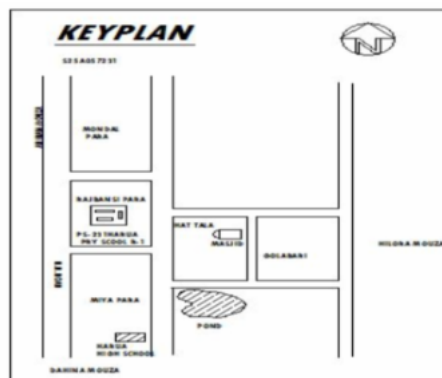

নির্বাচক নিবন্ধন আধিকারিকের স্বাক্ষর

Nazri Naksha

Google Map View

Polling Station Building Front View

Polling Station Front View

Cad View

Key MAP View

1	ZST1209857	নাম : মোসরেকুল সেখ পিতার নাম: কাশেদ সেখ বাড়ির নং : n0043 বয়স : 33 লিঙ্গ : পুরুষ	ফটো উপলব্ধ	2	ZST1091453	নাম : তাজকেরা খাতুন মায়ের নাম: আকলেমা বেগা বাড়ির নং : n0043 বয়স : 35 লিঙ্গ : মহিলা	ফটো উপলব্ধ	3	ZST1318500	নাম : রোজেফা খাতুন পিতার নাম: কাশেদ সেখ বাড়ির নং : n0043 বয়স : 33 লিঙ্গ : মহিলা	ফটো উপলব্ধ
4	ZST0895086	নাম : সামোদা খাতুন স্বামীর নাম: আসরাফুল সেখ বাড়ির নং : n0042 বয়স : 45 লিঙ্গ : মহিলা	ফটো উপলব্ধ	5	WB/08/052/216648	নাম : মনতারা বিবি স্বামীর নাম: মোজোর সেখ বাড়ির নং : n0042 বয়স : 59 লিঙ্গ : মহিলা	ফটো উপলব্ধ	6	WB/08/052/216450	নাম : দুঃখন সেখ পিতার নাম: শুকুর সেখ বাড়ির নং : n0039 বয়স : 51 লিঙ্গ : পুরুষ	ফটো উপলব্ধ
7	WB/08/052/216445	নাম : জালালুদ্দিন সেখ পিতার নাম: রবিবুল্লা সেখ বাড়ির নং : n0038 বয়স : 48 লিঙ্গ : পুরুষ	ফটো উপলব্ধ	8	WB/08/052/216447	নাম : সামেনুর বিবি স্বামীর নাম: জালালুদ্দিন সেখ বাড়ির নং : n0038 বয়স : 49 লিঙ্গ : মহিলা	ফটো উপলব্ধ	9	WB/08/052/216475	নাম : জামাল সেখ পিতার নাম: সহমত সেখ বাড়ির নং : n0037 বয়স : 61 লিঙ্গ : পুরুষ	ফটো উপলব্ধ
10	ZST1209840	নাম : তাজেল সেখ মায়ের নাম: সাজেফা বাড়ির নং : n0036 বয়স : 41 লিঙ্গ : পুরুষ	ফটো উপলব্ধ	11	FKG0436840	নাম : কবেদা বিবি স্বামীর নাম: কেতাবুল সেখ বাড়ির নং : n0035 বয়স : 50 লিঙ্গ : মহিলা	ফটো উপলব্ধ	12	FKG0436832	নাম : কেতাবুল সেখ পিতার নাম: মুনসাদ সেখ বাড়ির নং : n0035 বয়স : 55 লিঙ্গ : পুরুষ	ফটো উপলব্ধ
13	ZST1091404	নাম : মোসফেকা বিবি পিতার নাম: টানু সেখ বাড়ির নং : n0034 বয়স : 36 লিঙ্গ : মহিলা	ফটো উপলব্ধ	14	ZST1091396	নাম : খাইরুল সেখ পিতার নাম: টানু সেখ বাড়ির নং : n0034 বয়স : 40 লিঙ্গ : পুরুষ	ফটো উপলব্ধ	15	ZST0724690	নাম : রবিউল সেখ পিতার নাম: টানু সেখ বাড়ির নং : n0034 বয়স : 40 লিঙ্গ : পুরুষ	ফটো উপলব্ধ
16	ZST0724682	নাম : কোসিমা বিবি স্বামীর নাম: রবিউল সেখ বাড়ির নং : n0034 বয়স : 42 লিঙ্গ : মহিলা	ফটো উপলব্ধ	17	WB/08/052/216725	নাম : গেন্দু বিবি স্বামীর নাম: তানু সেখ বাড়ির নং : n0034 বয়স : 59 লিঙ্গ : মহিলা	ফটো উপলব্ধ	18	ZST2739381	নাম : জান্নাতন বিবি স্বামীর নাম: সানোয়ার সেখ বাড়ির নং : n0033 বয়স : 48 লিঙ্গ : মহিলা	ফটো উপলব্ধ
19	ZST2739340	নাম : সানোয়ার সেখ পিতার নাম: নুর সালাম সেখ বাড়ির নং : n0033 বয়স : 52 লিঙ্গ : পুরুষ	ফটো উপলব্ধ	20	ZST1091370	নাম : মিলি খাতুন পিতার নাম: মোফেজাল সেখ বাড়ির নং : n0032 বয়স : 36 লিঙ্গ : মহিলা	ফটো উপলব্ধ	21	ZST1210327	নাম : ফুলন বিবি স্বামীর নাম: রিংকু সেখ বাড়ির নং : n0032 বয়স : 34 লিঙ্গ : মহিলা	ফটো উপলব্ধ
22	ZST1210285	নাম : রিংকু সেখ পিতার নাম: মোফেজাল সেখ বাড়ির নং : n0032 বয়স : 36 লিঙ্গ : পুরুষ	ফটো উপলব্ধ	23	WB/08/052/216472	নাম : রেবু সেখ পিতার নাম: মোফেজাল সেখ বাড়ির নং : n0032 বয়স : 49 লিঙ্গ : পুরুষ	ফটো উপলব্ধ	24	WB/08/052/216471	নাম : মোসোদা বিবি স্বামীর নাম: মোফেজাল সেখ বাড়ির নং : n0032 বয়স : 63 লিঙ্গ : মহিলা	ফটো উপলব্ধ
25	WB/08/052/216470	নাম : মোফেজাল সেখ পিতার নাম: মহম্মদ সেখ বাড়ির নং : n0032 বয়স : 66 লিঙ্গ : পুরুষ	ফটো উপলব্ধ	26	FKG3103744	নাম : রসোদা খাতুন পিতার নাম: জুবেদ সেখ বাড়ির নং : n0031 বয়স : 41 লিঙ্গ : মহিলা	ফটো উপলব্ধ	27	FKG2882306	নাম : মনজারুল সেখ পিতার নাম: জুবেদ সেখ বাড়ির নং : n0031 বয়স : 56 লিঙ্গ : পুরুষ	ফটো উপলব্ধ
28	WB/08/052/216469	নাম : নুরআলম সেখ পিতার নাম: জুবেদ সেখ বাড়ির নং : n0031 বয়স : 60 লিঙ্গ : পুরুষ	ফটো উপলব্ধ	29	WB/08/052/216468	নাম : নুরবানু বিবি স্বামীর নাম: জুবেদ সেখ বাড়ির নং : n0031 বয়স : 76 লিঙ্গ : মহিলা	ফটো উপলব্ধ	30	ZST1448075	নাম : মহন সেখ পিতার নাম: লোকু সেখ বাড়ির নং : n0030 বয়স : 33 লিঙ্গ : পুরুষ	ফটো উপলব্ধ