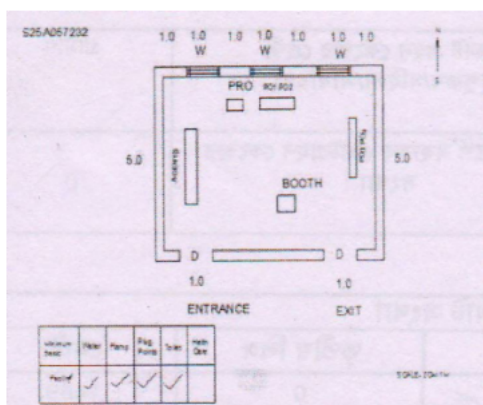

নির্বাচক নিবন্ধন আধিকারিকের স্বাক্ষর

Nazri Naksha

Google Map View

Polling Station Building Front View

Polling Station Front View

Cad View

Key MAP View

1 নাম : হসনারা বেওয়া স্বামীর নাম: নাইম সেখ বাড়ির নং : n0149 বয়স : 63 লিঙ্গ : মহিলা	ZST2955193 ফটো উপলব্ধ	2 নাম : রানি বিবি স্বামীর নাম: আনসারুল সেখ বাড়ির নং : n0149 বয়স : 49 লিঙ্গ : মহিলা	WB/08/052/219368 ফটো উপলব্ধ	3 নাম : জালালরুদ্দিন পিতার নাম: মাবুদ সেখ বাড়ির নং : n0151 বয়স : 64 লিঙ্গ : পুরুষ	WB/08/052/219556 ফটো উপলব্ধ
4 নাম : মাইনুদ্দিন সেখ পিতার নাম: মাবুদ সেখ বাড়ির নং : n0151 বয়স : 61 লিঙ্গ : পুরুষ	WB/08/052/219554 ফটো উপলব্ধ	5 নাম : জোৎস্না বিবি স্বামীর নাম: মাইনুদ্দিন সেখ বাড়ির নং : n0151 বয়স : 55 লিঙ্গ : মহিলা	ZST2920213 ফটো উপলব্ধ	6 নাম : এত্তাজু বেগম পিতার নাম: মাইনুদ্দিন সেখ বাড়ির নং : n0151 বয়স : 32 লিঙ্গ : পুরুষ	ZST1599448 ফটো উপলব্ধ
7 নাম : সাইনুদ্দিন সেখ পিতার নাম: মাইনুদ্দিন সেখ বাড়ির নং : n0151 বয়স : 31 লিঙ্গ : পুরুষ	ZST1448604 ফটো উপলব্ধ	8 নাম : লাল বিবি স্বামীর নাম: জালালরুদ্দিন সেখ বাড়ির নং : n0151 বয়স : 55 লিঙ্গ : মহিলা	WB/08/052/219557 ফটো উপলব্ধ	9 নাম : মিজানুর সেখ পিতার নাম: নাকিবুল সেখ বাড়ির নং : n0154 বয়স : 30 লিঙ্গ : পুরুষ	ZST1700244 ফটো উপলব্ধ
10 নাম : সাহেবুল সেখ পিতার নাম: ফজল সেখ বাড়ির নং : n0154 বয়স : 31 লিঙ্গ : পুরুষ	ZST1700210 ফটো উপলব্ধ	11 নাম : পারুল বিবি স্বামীর নাম: নজরুল সেখ বাড়ির নং : n0155 বয়স : 83 লিঙ্গ : মহিলা	WB/08/052/219584 ফটো উপলব্ধ	12 নাম : আজারুল সেখ পিতার নাম: নজরুল সেখ বাড়ির নং : n0155 বয়স : 61 লিঙ্গ : পুরুষ	WB/08/052/219585 ফটো উপলব্ধ
13 নাম : রেজিনাবিবি স্বামীর নাম: আজারুল সেখ বাড়ির নং : n0155 বয়স : 59 লিঙ্গ : মহিলা	WB/08/052/219586 ফটো উপলব্ধ	14 নাম : বাবুল সেখ পিতার নাম: আজারুল সেখ বাড়ির নং : n0155 বয়স : 20 লিঙ্গ : পুরুষ	ZST1599299 ফটো উপলব্ধ	15 নাম : পতুল খাতুন পিতার নাম: নজরুল সেখ বাড়ির নং : n0155 বয়স : 20 লিঙ্গ : মহিলা	FKG2585909 ফটো উপলব্ধ
16 নাম : রিটন সেখ পিতার নাম: নজরুল সেখ বাড়ির নং : n0155 বয়স : 39 লিঙ্গ : পুরুষ	FKG3104171 ফটো উপলব্ধ	17 নাম : রুকসানা খাতুন স্বামীর নাম: বিয়োন সে বাড়ির নং : n0155 বয়স : 36 লিঙ্গ : মহিলা	FKG3369071 ফটো উপলব্ধ	18 নাম : মহাম্মদুল হক স্বামীর নাম: মোহাঃ আলি হোসেন বাড়ির নং : n0155 বয়স : 33 লিঙ্গ : মহিলা	ZST1211176 ফটো উপলব্ধ
19 নাম : সাহেব সেখ পিতার নাম: মাসিবুল সেখ বাড়ির নং : n0119 বয়স : 26 লিঙ্গ : পুরুষ	ZST1918440 ফটো উপলব্ধ	20 নাম : রিয়াজুল সেখ পিতার নাম: কেমিম সেখ বাড়ির নং : n0122 বয়স : 38 লিঙ্গ : পুরুষ	ZST1807924 ফটো উপলব্ধ	21 নাম : রেজাউল সেখ পিতার নাম: আজারুল সেখ বাড়ির নং : n0155 বয়স : 27 লিঙ্গ : পুরুষ	ZST1892017 ফটো উপলব্ধ
22 নাম : ওসমান সেখ পিতার নাম: এমামুল সেখ বাড়ির নং : n0157 বয়স : 30 লিঙ্গ : পুরুষ	ZST1892207 ফটো উপলব্ধ	23 নাম : শাহারুক সেখ পিতার নাম: আব্দুল মতিন সেখ বাড়ির নং : n0157 বয়স : 29 লিঙ্গ : পুরুষ	ZST1892223 ফটো উপলব্ধ	24 নাম : মোনিবুল সেখ পিতার নাম: মোহাম্মদ বাবুল বাড়ির নং : n0159 বয়স : 37 লিঙ্গ : পুরুষ	ZST1318963 ফটো উপলব্ধ
25 নাম : ভুলিয়া বিবি স্বামীর নাম: হাসেন সেখ বাড়ির নং : n0125 বয়স : 65 লিঙ্গ : মহিলা	ZST2162329 ফটো উপলব্ধ	26 নাম : এনাউল হক পিতার নাম: হাবুল সেখ বাড়ির নং : n0149 বয়স : 38 লিঙ্গ : পুরুষ	ZST1318930 ফটো উপলব্ধ	27 নাম : কাশিমুল সেখ পিতার নাম: আজারুল সেখ বাড়ির নং : n0155 বয়স : 35 লিঙ্গ : পুরুষ	ZST0895383 ফটো উপলব্ধ
28 নাম : সাদেক হোসেন পিতার নাম: সালিমুদ্দিন সেখ বাড়ির নং : n0157 বয়স : 61 লিঙ্গ : পুরুষ	ZST2163236 ফটো উপলব্ধ	29 নাম : সেখ মোসতাকা পিতার নাম: নাওসাদ সেখ বাড়ির নং : n0136 বয়স : 55 লিঙ্গ : পুরুষ	ZST2162584 ফটো উপলব্ধ	30 নাম : রেবিনা দিল্লি স্বামীর নাম: আবু বক্কর সেখ বাড়ির নং : n0186 বয়স : 59 লিঙ্গ : মহিলা	ZST2162832 ফটো উপলব্ধ