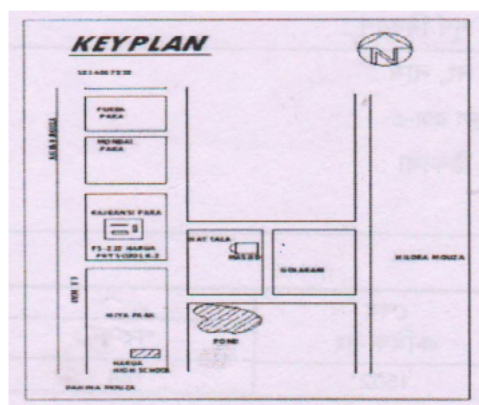

নির্বাচক নিবন্ধন আধিকারিকের স্বাক্ষর

Nazri Naksha

Google Map View

Polling Station Building Front View

Polling Station Front View

Cad View

Key MAP View

1 নাম : হসনারা বেওয়া স্বামীর নাম: নাইম সেখ বাড়ির নং : n0149 বয়স : 63 লিঙ্গ : মহিলা	ZST2955193 ফটো উপলব্ধ	2 নাম : রানি বিবি স্বামীর নাম: আনসারুল সেখ বাড়ির নং : n0149 বয়স : 49 লিঙ্গ : মহিলা	WB/08/052/219368 ফটো উপলব্ধ	3 নাম : জালালরুদ্দিন পিতার নাম: মাবুদ সেখ বাড়ির নং : n0151 বয়স : 64 লিঙ্গ : পুরুষ	WB/08/052/219556 ফটো উপলব্ধ
4 নাম : মাইনুদ্দিন সেখ পিতার নাম: মাবুদ সেখ বাড়ির নং : n0151 বয়স : 61 লিঙ্গ : পুরুষ	WB/08/052/219554 ফটো উপলব্ধ	5 নাম : জোৎস্না বিবি স্বামীর নাম: মাইনুদ্দিন সেখ বাড়ির নং : n0151 বয়স : 55 লিঙ্গ : মহিলা	ZST2920213 ফটো উপলব্ধ	6 নাম : এত্তাজু বেগম পিতার নাম: মাইনুদ্দিন সেখ বাড়ির নং : n0151 বয়স : 32 লিঙ্গ : পুরুষ	ZST1599448 ফটো উপলব্ধ
7 নাম : সাইনুদ্দিন সেখ পিতার নাম: মাইনুদ্দিন সেখ বাড়ির নং : n0151 বয়স : 31 লিঙ্গ : পুরুষ	ZST1448604 ফটো উপলব্ধ	8 নাম : লাল বিবি স্বামীর নাম: জালালরুদ্দিন সেখ বাড়ির নং : n0151 বয়স : 55 লিঙ্গ : মহিলা	WB/08/052/219557 ফটো উপলব্ধ	9 নাম : মিজানুর সেখ পিতার নাম: নাকিবুল সেখ বাড়ির নং : n0154 বয়স : 30 লিঙ্গ : পুরুষ	ZST1700244 ফটো উপলব্ধ
10 নাম : সাহেবুল সেখ পিতার নাম: ফজল সেখ বাড়ির নং : n0154 বয়স : 31 লিঙ্গ : পুরুষ	ZST1700210 ফটো উপলব্ধ	11 নাম : পারুল বিবি স্বামীর নাম: নজরুল সেখ বাড়ির নং : n0155 বয়স : 83 লিঙ্গ : মহিলা	WB/08/052/219584 ফটো উপলব্ধ	12 নাম : আজারুল সেখ পিতার নাম: নজরুল সেখ বাড়ির নং : n0155 বয়স : 61 লিঙ্গ : পুরুষ	WB/08/052/219585 ফটো উপলব্ধ
13 নাম : রেজিনাবিবি স্বামীর নাম: আজারুল সেখ বাড়ির নং : n0155 বয়স : 59 লিঙ্গ : মহিলা	WB/08/052/219586 ফটো উপলব্ধ	14 নাম : বাবুল সেখ পিতার নাম: আজারুল সেখ বাড়ির নং : n0155 বয়স : 20 লিঙ্গ : পুরুষ	ZST1599299 ফটো উপলব্ধ	15 নাম : পতুল খাতুন পিতার নাম: নজরুল সেখ বাড়ির নং : n0155 বয়স : 20 লিঙ্গ : মহিলা	FKG2585909 ফটো উপলব্ধ
16 নাম : রিটন সেখ পিতার নাম: নজরুল সেখ বাড়ির নং : n0155 বয়স : 39 লিঙ্গ : পুরুষ	FKG3104171 ফটো উপলব্ধ	17 নাম : রুকসানা খাতুন স্বামীর নাম: বিয়োন সে বাড়ির নং : n0155 বয়স : 36 লিঙ্গ : মহিলা	FKG3369071 ফটো উপলব্ধ	18 নাম : মহাম্মদুল হক স্বামীর নাম: মোহাঃ আলি হোসেন বাড়ির নং : n0155 বয়স : 33 লিঙ্গ : মহিলা	ZST1211176 ফটো উপলব্ধ
19 নাম : সাহেব সেখ পিতার নাম: মাসিবুল সেখ বাড়ির নং : n0119 বয়স : 26 লিঙ্গ : পুরুষ	ZST1918440 ফটো উপলব্ধ	20 নাম : রিয়াজুল সেখ পিতার নাম: কেমিম সেখ বাড়ির নং : n0122 বয়স : 38 লিঙ্গ : পুরুষ	ZST1807924 ফটো উপলব্ধ	21 নাম : রেজাউল সেখ পিতার নাম: আজারুল সেখ বাড়ির নং : n0155 বয়স : 27 লিঙ্গ : পুরুষ	ZST1892017 ফটো উপলব্ধ
22 নাম : ওসমান সেখ পিতার নাম: এমামুল সেখ বাড়ির নং : n0157 বয়স : 30 লিঙ্গ : পুরুষ	ZST1892207 ফটো উপলব্ধ	23 নাম : শাহারুক সেখ পিতার নাম: আব্দুল মতিন সেখ বাড়ির নং : n0157 বয়স : 29 লিঙ্গ : পুরুষ	ZST1892223 ফটো উপলব্ধ	24 নাম : মোনিবুল সেখ পিতার নাম: মোহাম্মদ বাবুল বাড়ির নং : n0159 বয়স : 37 লিঙ্গ : পুরুষ	ZST1318963 ফটো উপলব্ধ
25 নাম : ভুলিয়া বিবি স্বামীর নাম: হাসেন সেখ বাড়ির নং : n0125 বয়স : 65 লিঙ্গ : মহিলা	ZST2162329 ফটো উপলব্ধ	26 নাম : এনাউল হক পিতার নাম: হাবুল সেখ বাড়ির নং : n0149 বয়স : 38 লিঙ্গ : পুরুষ	ZST1318930 ফটো উপলব্ধ	27 নাম : কাশিমুল সেখ পিতার নাম: আজারুল সেখ বাড়ির নং : n0155 বয়স : 35 লিঙ্গ : পুরুষ	ZST0895383 ফটো উপলব্ধ
28 নাম : সাদেক হোসেন পিতার নাম: সালিমুদ্দিন সেখ বাড়ির নং : n0157 বয়স : 61 লিঙ্গ : পুরুষ	ZST2163236 ফটো উপলব্ধ	29 নাম : সেখ মোসতাকা পিতার নাম: নাওসাদ সেখ বাড়ির নং : n0136 বয়স : 55 লিঙ্গ : পুরুষ	ZST2162584 ফটো উপলব্ধ	30 নাম : রেবিনা দিল্লি স্বামীর নাম: আবু বক্কর সেখ বাড়ির নং : n0186 বয়স : 59 লিঙ্গ : মহিলা	ZST2162832 ফটো উপলব্ধ